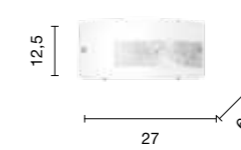

PL.BRUNEI/GR-FA
PL.BRUNEI/GR-FO
PL.BRUNEI/GR-LEAF

PL.BRUNEI/MD-FA
PL.BRUNEI/MD-FO
PL.BRUNEI/MD-LEAF

AP.BRUNEI/FA
AP.BRUNEI/FO
AP.BRUNEI/LEAF

power: 2 x E27
voltage: 220-230V

2 x E14
220-230V

1 x E14
220-230V