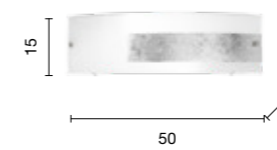

PL.BRUNEI/GR-FA
PL.BRUNEI/GR-FO
PL.BRUNEI/GR-LEAF

PL.BRUNEI/MD-FA
PL.BRUNEI/MD-FO
PL.BRUNEI/MD-LEAF

AP.BRUNEI/FA
AP.BRUNEI/FO
AP.BRUNEI/LEAF

power: 2 x E27
voltage: 220-230V

2 x E14
220-230V

1 x E14
220-230V