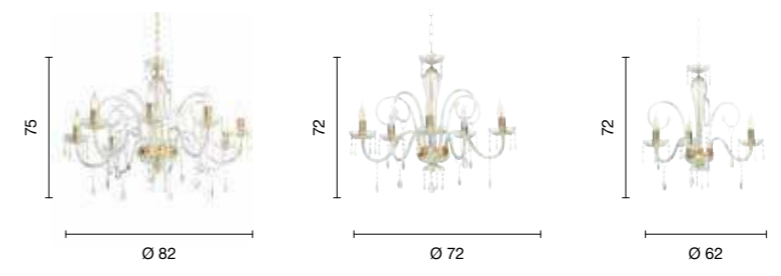

→
overview

lampadario chandelier   lampadario chandelier   lampadario chandelier

LP.MT/8L6PAST   **LP.MT/5L6PAST**   **LP.MT/3L6PAST**
power: 8 x E14   5 x E14   3 x E14
voltage: 220-230V   220-230V   220-230V

applique wall lamp   applique wall lamp   lumetto table lamp