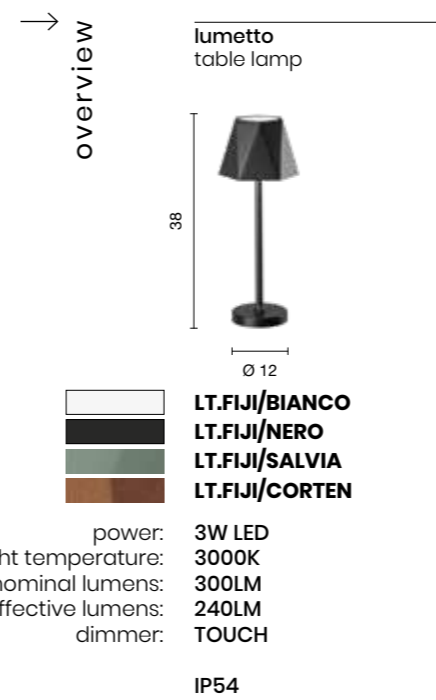

Fiji

Lampada da tavolo senza fili con ricarica USB.
Accensione, spegnimento e dimmerazione della luce con sistema touch.
Disponibile in diversi colori. 8 ore di autonomia con 100% di intensità luminosa.
Wireless table lamp with USB charging. Light switching on off and dimming with touch system. Available in different colours.
8 hours of autonomy with 100% intensity.