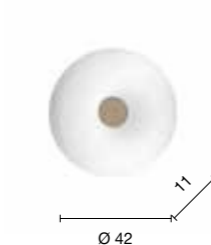

PL.DODI/42

3 x E27
220-230V

plafoniera
ceiling light