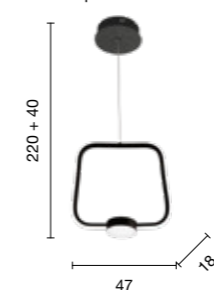

sospensione
suspension