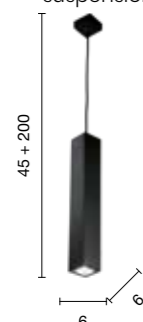

→
overview

sospensione
suspension