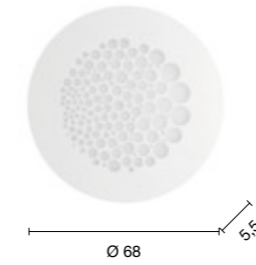

→
overview

plafoniera
ceiling light

PL.PAGURO/GR

power: 46W
voltage: 220~230V
light temperature: 3000K
nominal lumens: 4450LM
actual lumens: 2100LM
dimmer: N/A

plafoniera
ceiling light