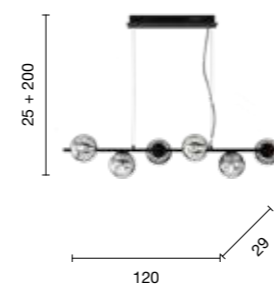

SO.MONILE/6-NERO
SO.MONILE/6-ORO

power: 6 x E14
voltage: 220-230V

sospensione
suspension