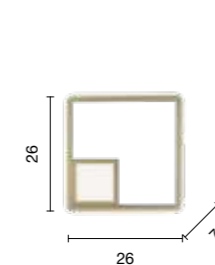

applique  
wall lamp

AP.DOWEL/SILVER  
AP.DOWEL/ORO

power: 17W + 5W  
voltage: 220-230V  
light temperature: 3000K  
nominal lumens: 2200LM  
actual lumens: 1010LM  
dimmer: N/A

lume da tavolo  
table lamp