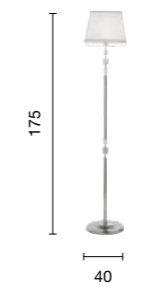

TC.4018D20
TC.4018D20
TC.4018D20
TC.4018D20

piantana
floor lamp