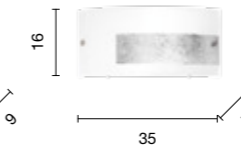

PL.BRUNEI/GR-FA
PL.BRUNEI/GR-FO
PL.BRUNEI/GR-LEAF

PL.BRUNEI/MD-FA
PL.BRUNEI/MD-FO
PL.BRUNEI/MD-LEAF

AP.BRUNEI/FA
AP.BRUNEI/FO
AP.BRUNEI/LEAF

power: 2 x E27
voltage: 220-230V

2 x E14
220-230V

1 x E14
220-230V