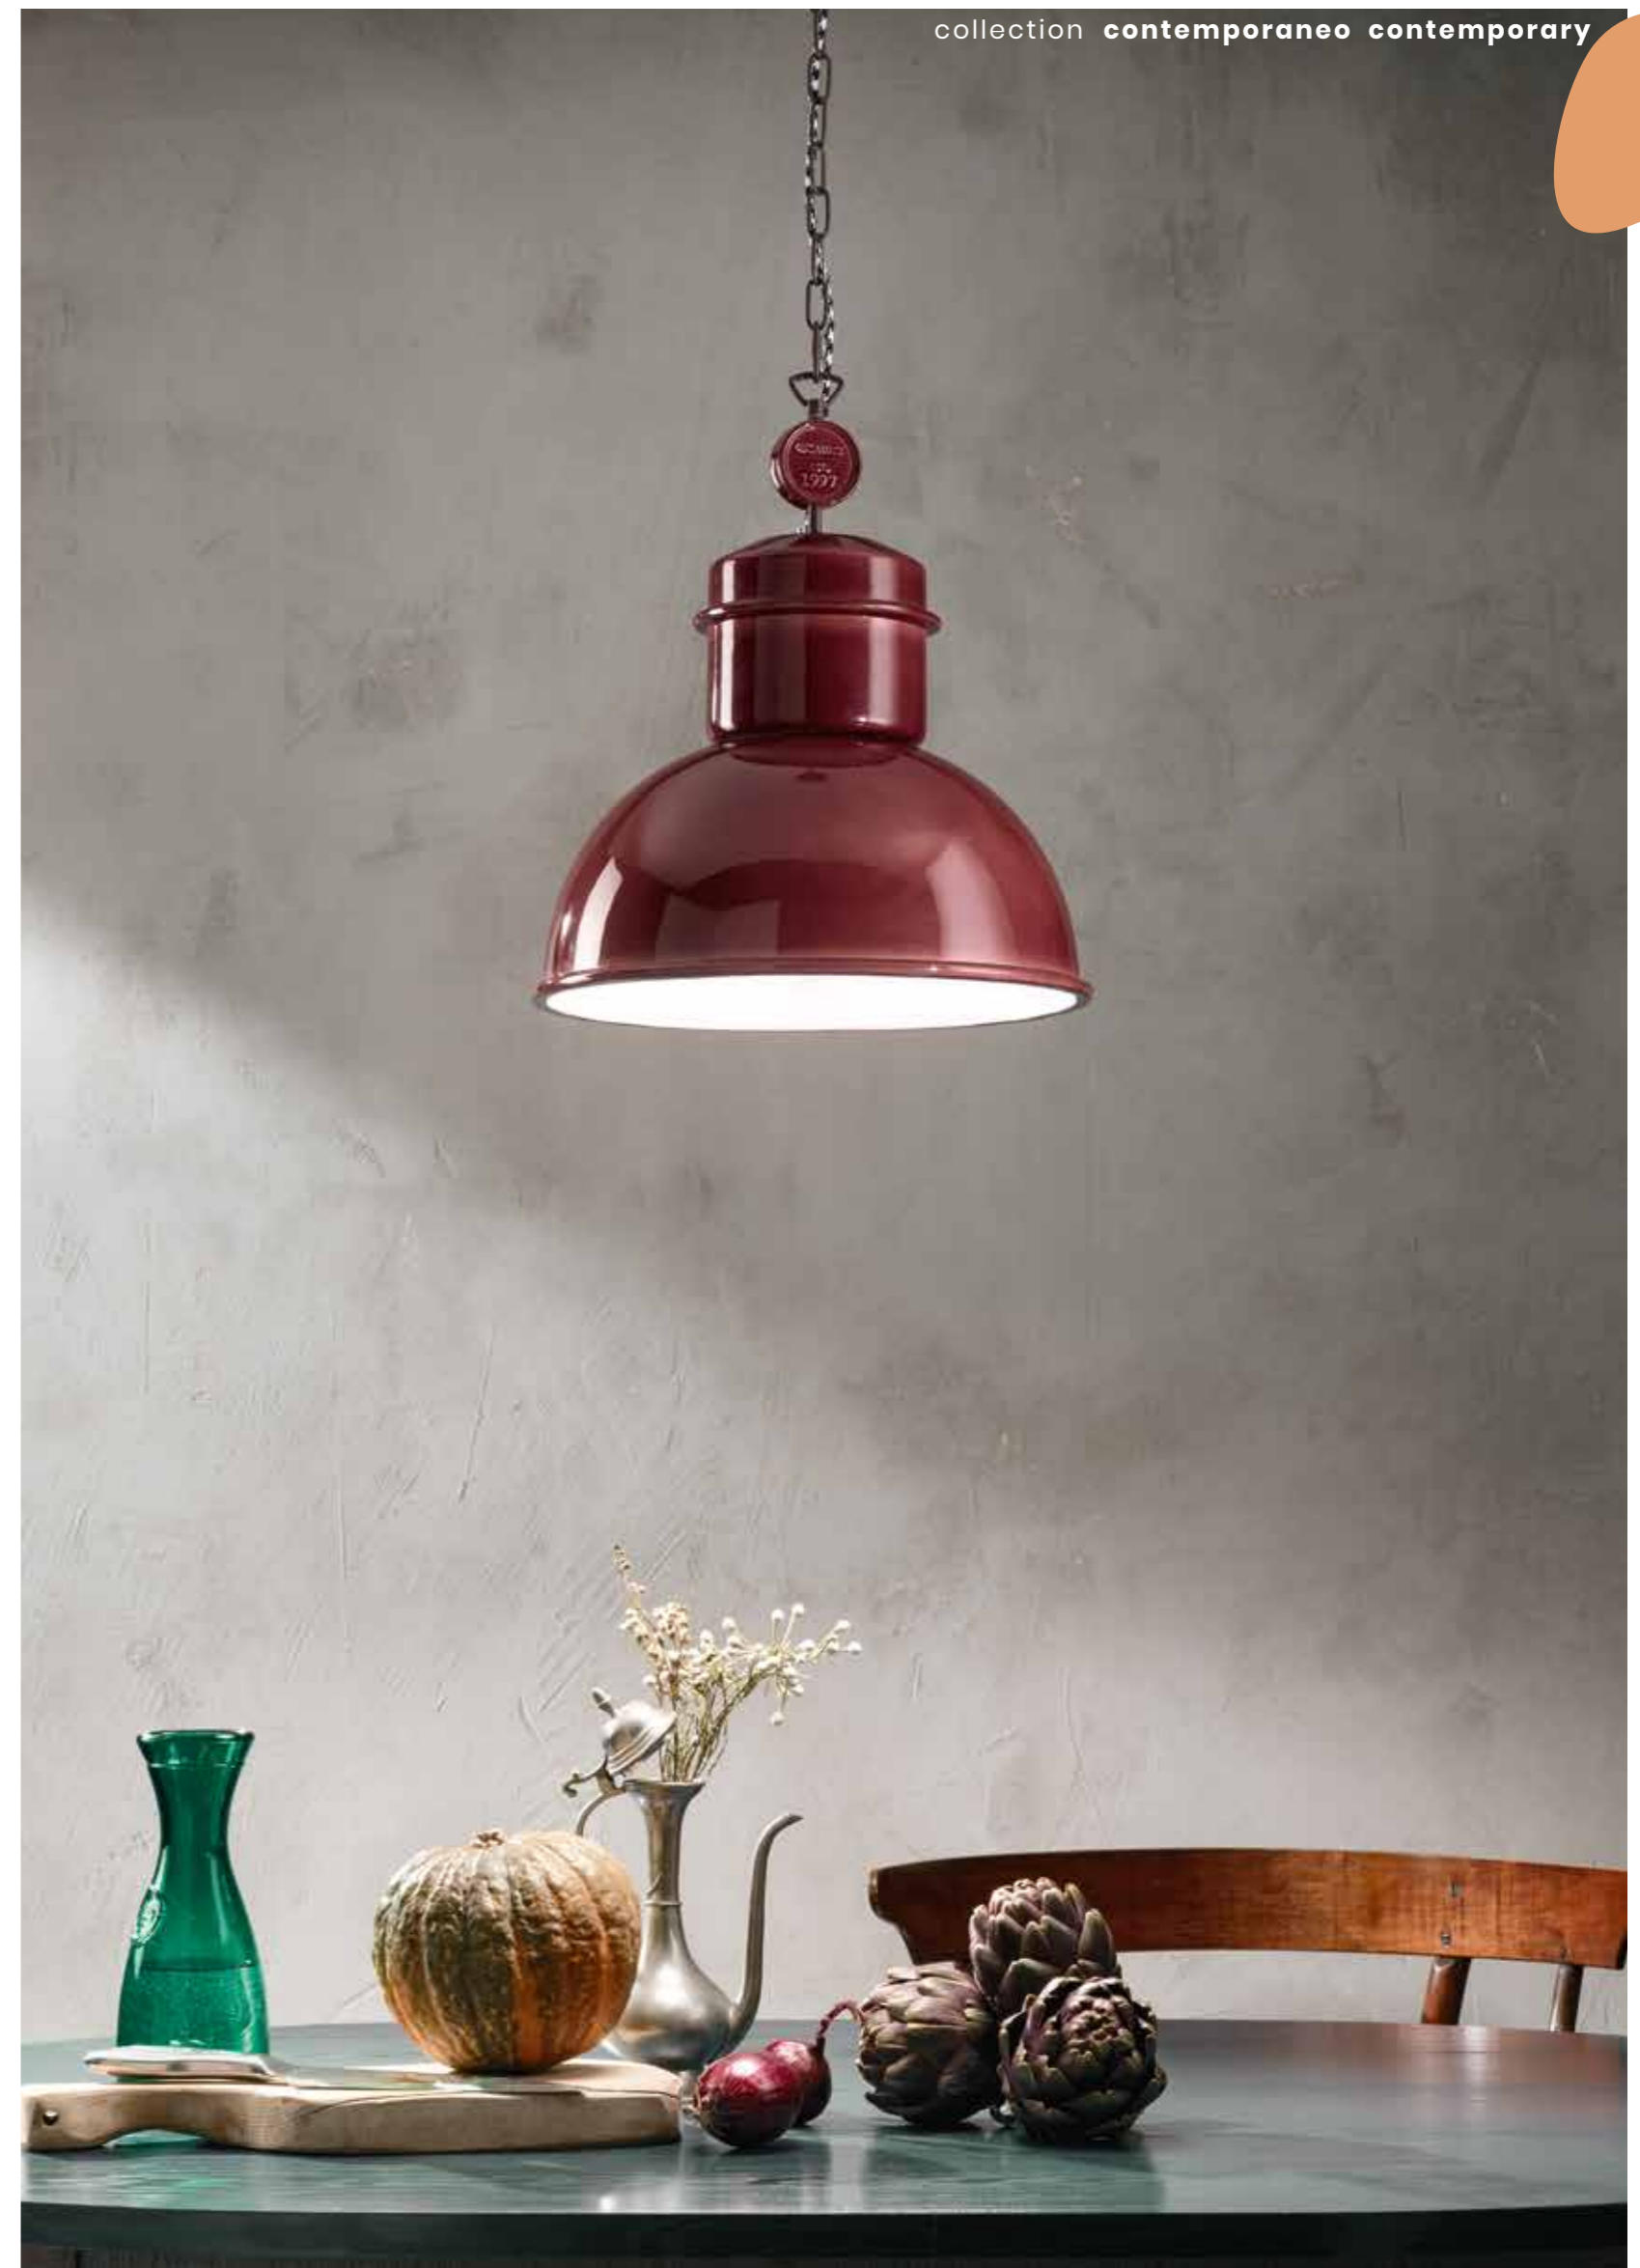

Engine

Sospensione in ceramica smaltata. Montatura in metallo verniciato.
Regolabile in lunghezza. Disponibile in diversi colori.
Glazed ceramic suspension. Painted metal frame.
Height adjustable. Available in different colours.

→
overview

sospensione
suspension

- SO.ENGINE/BORDEAUX
- SO.ENGINE/FANGO
- SO.ENGINE/OTT.
- SO.ENGINE/TORT

power: 1 x E27
voltage: 220-230V