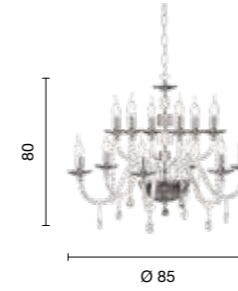

→
overview

lampadario
chandelier

LP.LIVIA/12BL
LP.LIVIA/12-TOR
LP.LIVIA/12-FUME
LP.LIVIA/12-OTT

power: 12 x E14
voltage: 220-230V