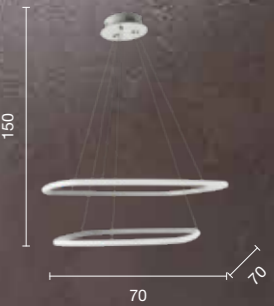

SO.QUADRA/3-B.CO
SO.QUADRA/3-NERO

SO.QUADRA/2-B.CO
SO.QUADRA/2-NERO

power: 100W
voltage: 220-230V
light temperature: 3000K
nominal lumens: 8600LM
actual lumens: 5463LM
dimmer:

60W
220-230V
3000K
5800LM
3321LM