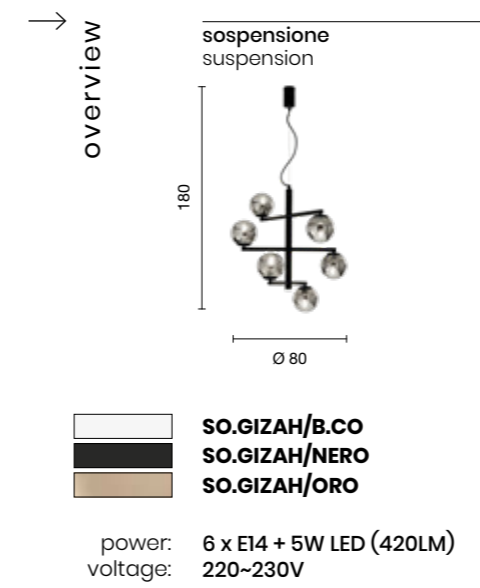

# Gizah

Sospensione con lampadine E14 con LED integrato. Struttura in metallo con diffusori in vetro soffiato.  
 Cavetti regolabili in altezza. Disponibile in diverse varianti di colore.  
 Suspension with E14 bulbs and integrated LED. Metal structure with blown glass diffusers.  
 Height adjustable cables. Available in different colours.