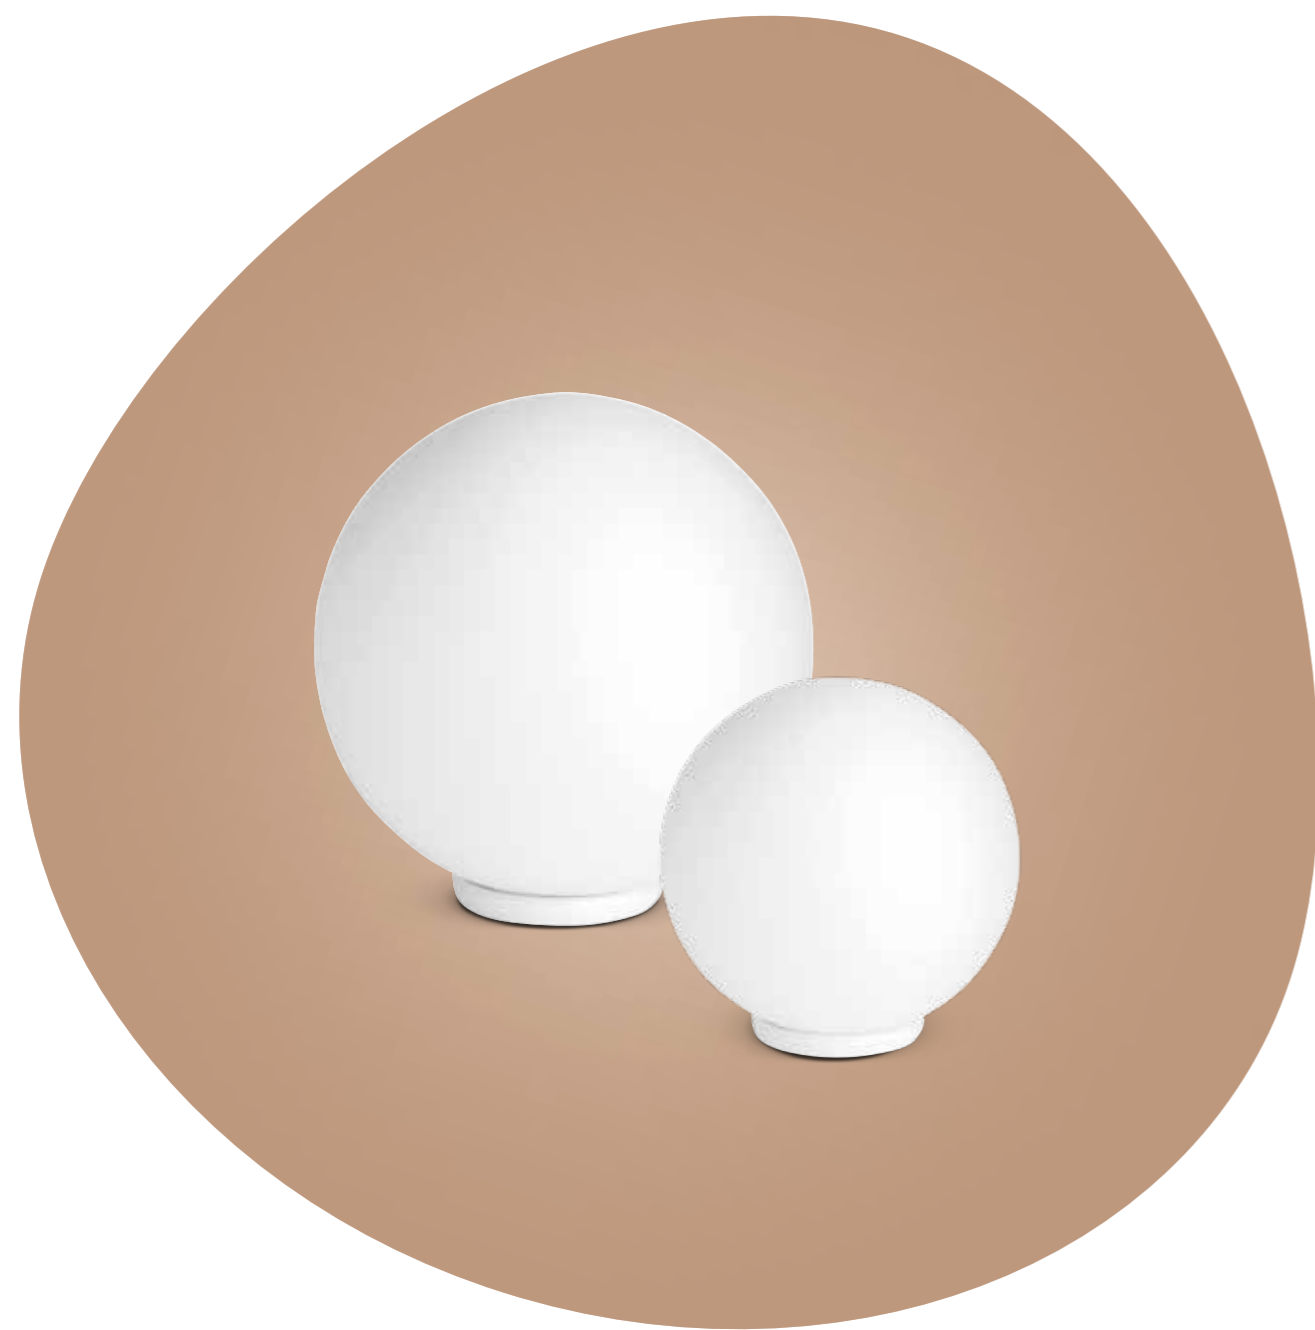

Area

Sospensione in vetro soffiato acidato bianco, montatura in tinta.
Cavetti regolabili in altezza.
Collection in frosted white blown glass, white metal frame.
Length adjustable cables.

→ overview

	sospensione suspension	sospensione suspension	sospensione suspension	lumetto table lamp	lumetto table lamp
	max 170	max 160	max 150	Ø 30	Ø 20
	Ø 50	Ø 40	Ø 30	Ø 30	Ø 20
	SO.AREA/50	SO.AREA/40	SO.AREA/30	LT.AREA/30	LT.AREA/20
power:	1 x E27	1 x E27	1 x E27	1 x E27	1 x E27
voltage:	220-230V	220-230V	220-230V	220-230V	220-230V