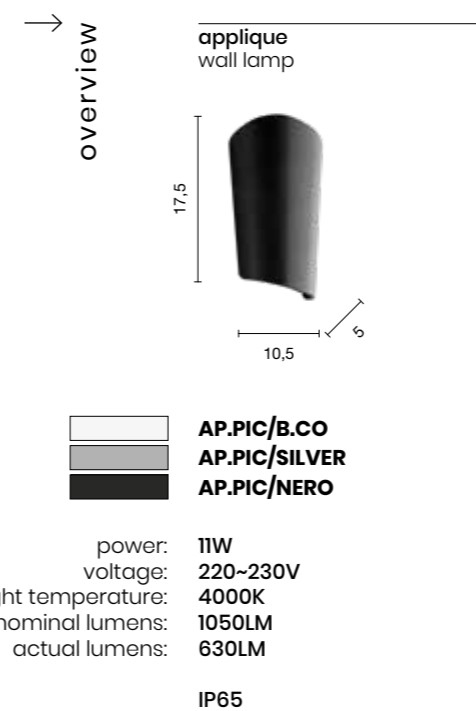

Pic

Applique a LED da esterno in alluminio verniciato con diffusore in policarbonato.
Doppia emissione luminosa. Disponibile in diversi colori.
LED outdoor wall lamp in painting aluminum with polycarbonate diffuser.
Double light emission. Available in different colours.