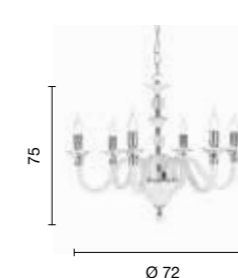

- LP.GALA/6-BCO
- LP.GALA/6-ORO
- LP.GALA/6-CR
- LP.GALA/6-FUMÈ
- LP.GALA/6-TORT
- LP.GALA/6-OTT

power: 6 x E14
voltage: 220~230V

lampadario chandelier