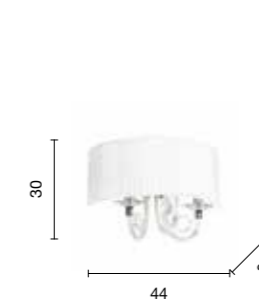

SO.LEIRA/3

3 x E14
220-230V

applique
wall lamp

AP.LEIRA/2

2 x E14
220-230V