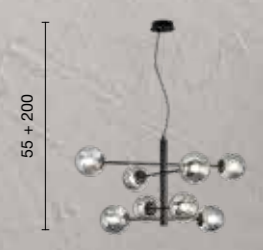

→  
overview

sospensione  
suspension

Ø 100

SO.ELISEO/12-NERO  
SO.ELISEO/12-ORO

power: 12 x E14  
voltage: 220-240V

sospensione  
suspension

Ø 100

SO.ELISEO/8-NERO  
SO.ELISEO/8-ORO