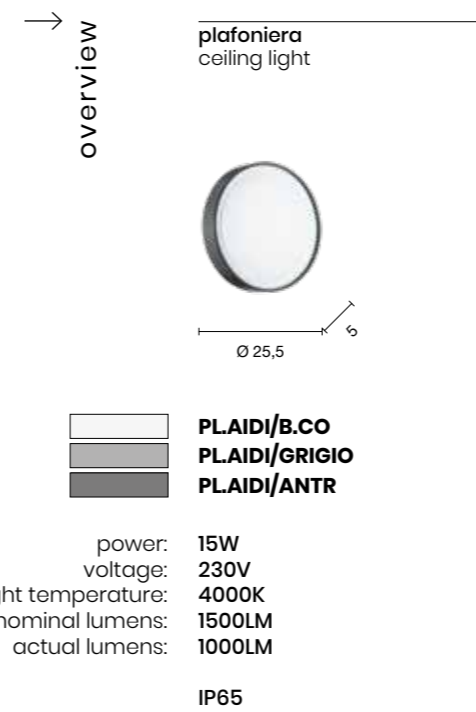

# Aidi

Plafoniera per esterni a LED, struttura in ABS con diffusore in policarbonato.  
 Disponibile in tre colori.  
 LED outdoor ceiling light, ABS frame and polycarbonate diffuser.  
 Available in three colours.