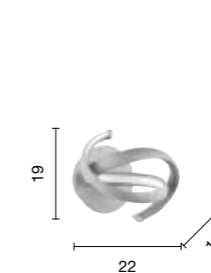

AP.LUMEN

10W
220~230V
3000K; 4000k
1000LM
503LM
N/A

piantana
floor lamp