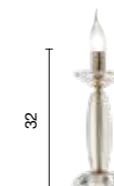

Ø 15

LT.FIAMMA

power: 1 x E14
voltage: 220~230V