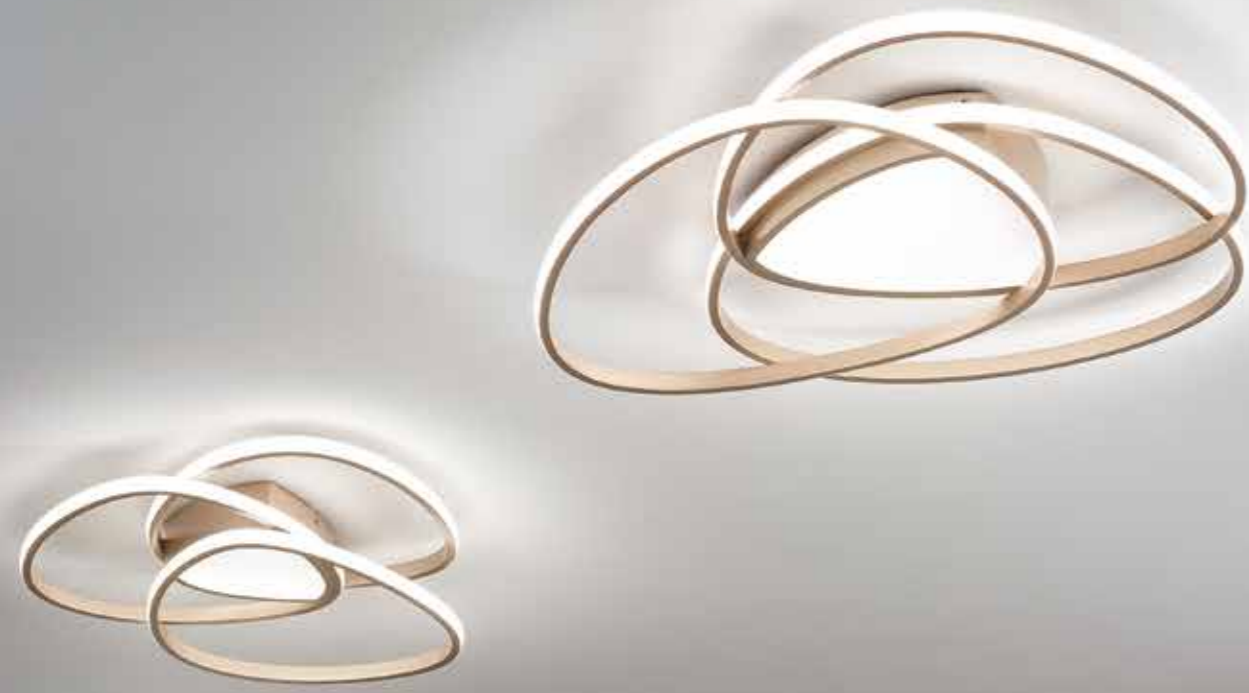

Rose

Collezione di plafoniere a LED in due colori, struttura in metallo e diffusore in acrilico e silicone.
Plafoniere dimmerabili. La versione silver è disponibile in due varianti: 3000K e 4000K.
Collection of ceiling light LED in two colours, metal frame and acrylic, silicon diffuser.
Dimmable ceiling lights. Silver version available in 3000K and 4000K.

overview

plafoniera
ceiling light

PL.ROSE/GR-SILVER
PL.ROSE/GR-ORO

power: 80W
voltage: 220-230V
light temperature: ORO 3000K
SILVER 3000K, 4000K
nominal lumens: 7060LM
actual lumens: 3550LM
dimmer:

plafoniera
ceiling light

PL.ROSE/MD-SILVER
PL.ROSE/MD-ORO

power: 75W
voltage: 220-230V
light temperature: ORO 3000K
SILVER 3000K, 4000K
nominal lumens: 6090LM
actual lumens: 3045LM
dimmer:

plafoniera
ceiling light

PL.ROSE/PC-SILVER
PL.ROSE/MD-ORO

power: 60W
voltage: 220-230V
light temperature: ORO 3000K
SILVER 3000K, 4000K
nominal lumens: 6000LM
actual lumens: 2900LM
dimmer: