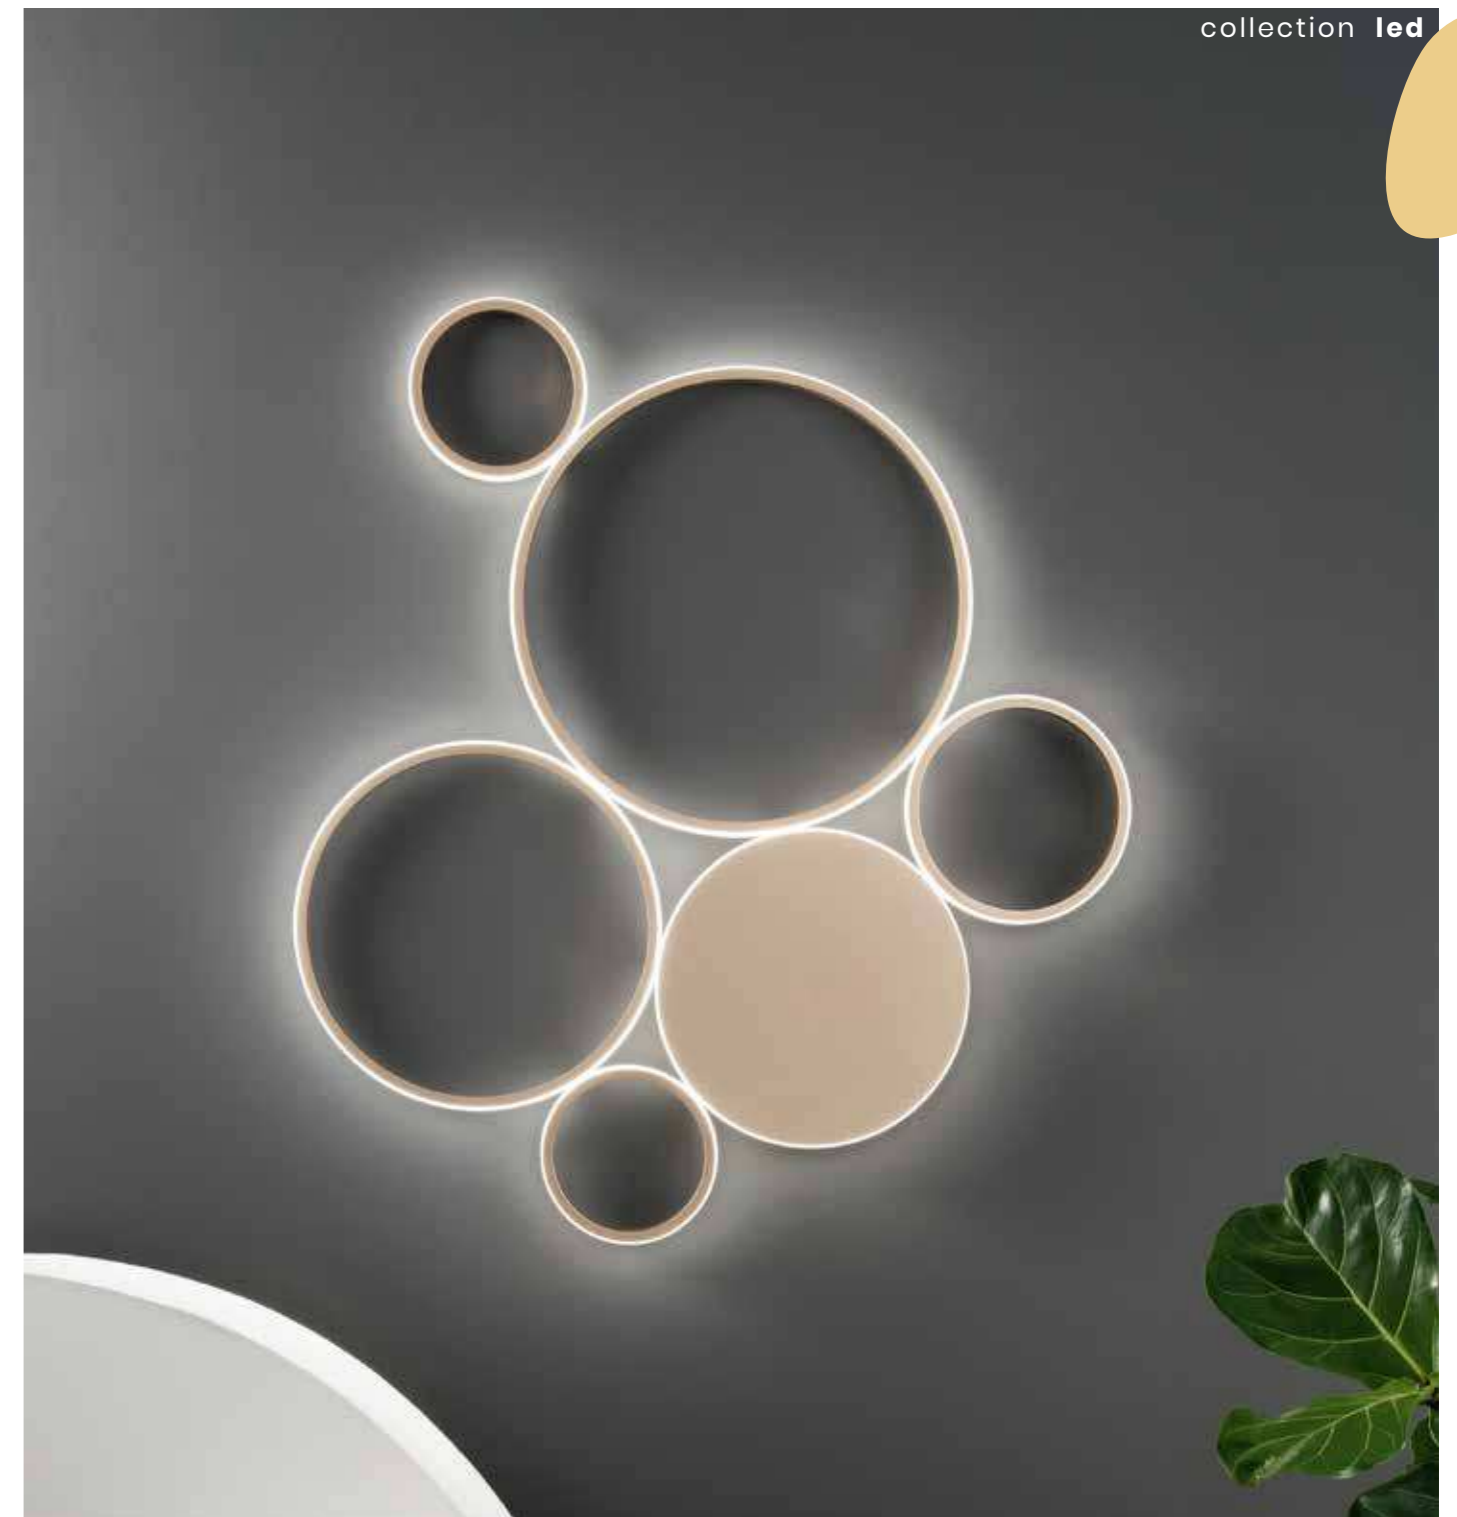

Pois

Collezione LED in metallo verniciato. Cavetti regolabili in lunghezza.
Disponibile in due colori. Disponibile 3000K o 4000K.
LED collection in painted metal. Length adjustable cables.
Available in two colours. Available 3000K or 4000K.

→
overview

sospensione
suspension

SO.POIS/SILVER
SO.POIS/ORO

power: 60W
voltage: 220-230V
light temperature: 3000K; 4000K
nominal lumens: 5980LM
actual lumens: 3296LM
dimmer:

plafoniera
ceiling light

PL.POIS/SILVER-GR
PL.POIS/ORO-GR

power: 68W
voltage: 220-230V
light temperature: 3000K; 4000K
nominal lumens: 6800LM
actual lumens: 3750LM
dimmer:

plafoniera
ceiling light

PL.POIS/SILVER-PC
PL.POIS/ORO-PC

power: 42W
voltage: 220-230V
light temperature: 3000K; 4000K
nominal lumens: 4150LM
actual lumens: 2420LM
dimmer:

applique
wall lamp

AP.POIS/SILVER
AP.POIS/ORO

power: 20W
voltage: 220-230V
light temperature: 3000K; 4000K
nominal lumens: 1780LM
actual lumens: 822LM
dimmer: N/A

piantana
floor lamp

PT.POIS/SILVER
PT.POIS/ORO

power: 52W
voltage: 220-230V
light temperature: 3000K
nominal lumens: 5200LM
actual lumens: 2520LM
dimmer: