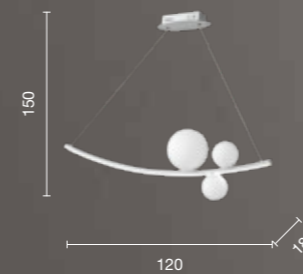

SO.ALTALENA/B.CO
SO.ALTALENA/ORO

power: 48W
voltage: 220-230V
light temperature: 3000K; 4000K
nominal lumens: 4200LM
actual lumens: 2947LM
dimmer: