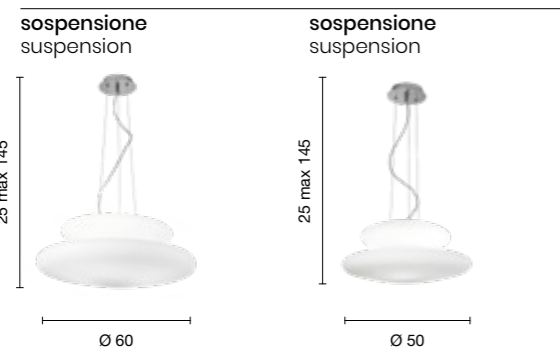

Pagoda

Collezione in vetro bianco soffiato ed acidato.
Montatura in metallo cromato. Cavetti regolabili in lunghezza.
Collection in frosted white blown glass. Chromed metal frame.
Length adjustable cables.

→
overview

SO.PAGODA/60

power: 5 + 2 x E27
voltage: 220-240V

SO.PAGODA/50

3 + 2 x E27
220-230V