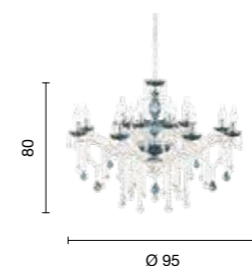

→
overview

lampadario
chandelier

- LP.DAMASCO/16-OTT
- LP.DAMASCO/16-FUME
- LP.DAMASCO/16-CR
- LP.DAMASCO/16-AMB

power: 16 x E14
voltage: 220-230V