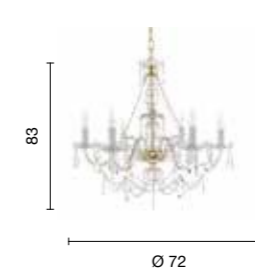

lampadario
chandelier

LP.OPERA/6
LP.OPERA/6-FUMÈ
LP.OPERA/6-TORT

6 x E14
220-230V