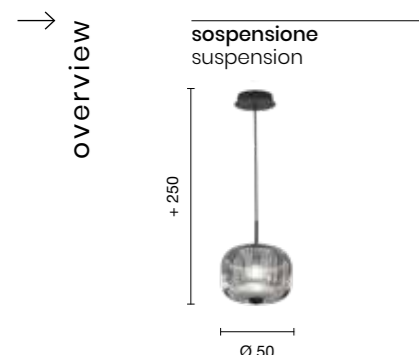

Odette

Sospensione in vetro soffiato millerighi. Struttura in metallo verniciato nero. Cavetti regolabili in lunghezza. Disponibile in diverse varianti di colore. **Compatibile con le nostre basi per soffitto ed accessori fermacavo che consentono di creare soluzioni personalizzate.**
Suspension in blown glass with extra-fine grooving. Painted metal black structure. Length adjustable cables. Available in different colours. Compatible with our ceiling bases and cable clamp accessories, which allow you to create customized solutions.