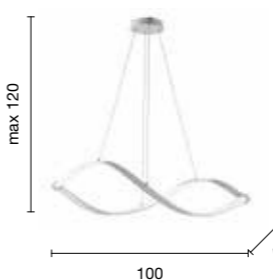

plafoniera
ceiling light