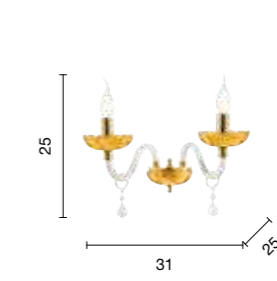

LP.PATRICIA/3A

3 x E14
220-230V

applique
wall lamp