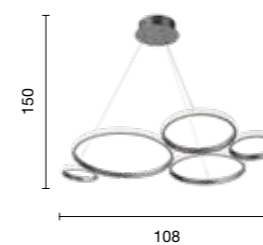

SO.POIS/SILVER
SO.POIS/ORO

power: 60W
voltage: 220-230V
light temperature: 3000K; 4000K
nominal lumens: 5980LM
actual lumens: 3296LM
dimmer:

plafoniera
ceiling light