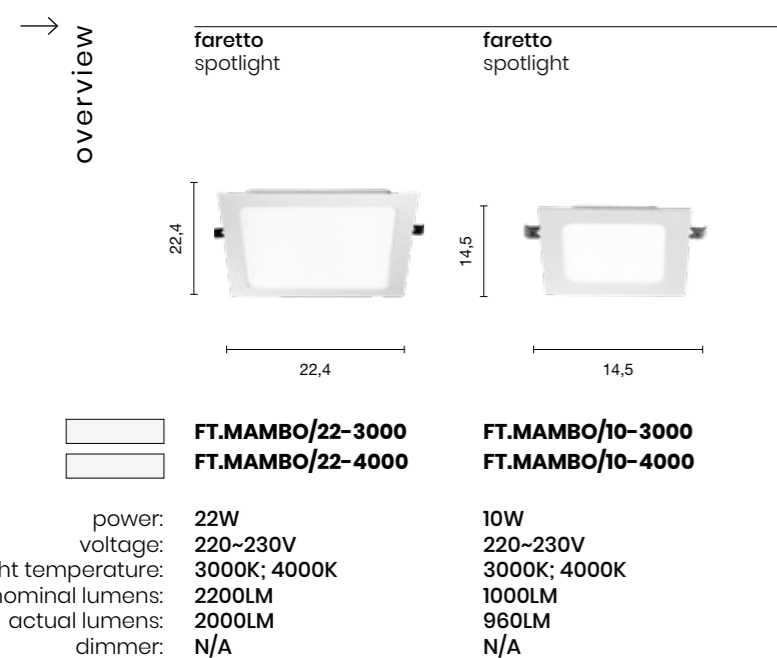

# Hip hop

Faretto LED da incasso in materiale polimerico.  
Disponibile 3000K e 4000K.  
Recessed LED spotlight in polymeric material.  
Available 3000K and 4000K.

→ overview

	faretto spotlight	faretto spotlight
		
	Ø 22,2	Ø 14,5
	<b>FT.HIPHOP/22-3000</b> <b>FT.HIPHOP/22-4000</b>	<b>FT.HIPHOP/10-3000</b> <b>FT.HIPHOP/10-4000</b>
power:	22W	10W
voltage:	220~230V	220~230V
light temperature:	3000K; 4000K	3000K; 4000K
nominal lumens:	2200LM	1000LM
actual lumens:	2000LM	960LM
dimmer:	N/A	N/A