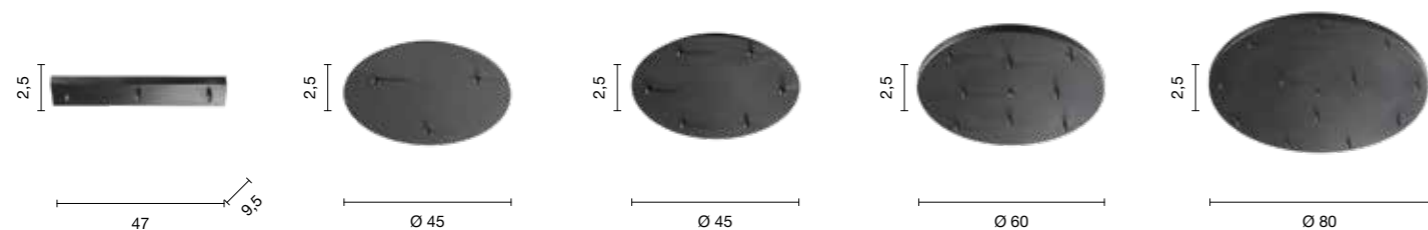

→ basi

base canopy	base canopy	base canopy	base canopy	base canopy