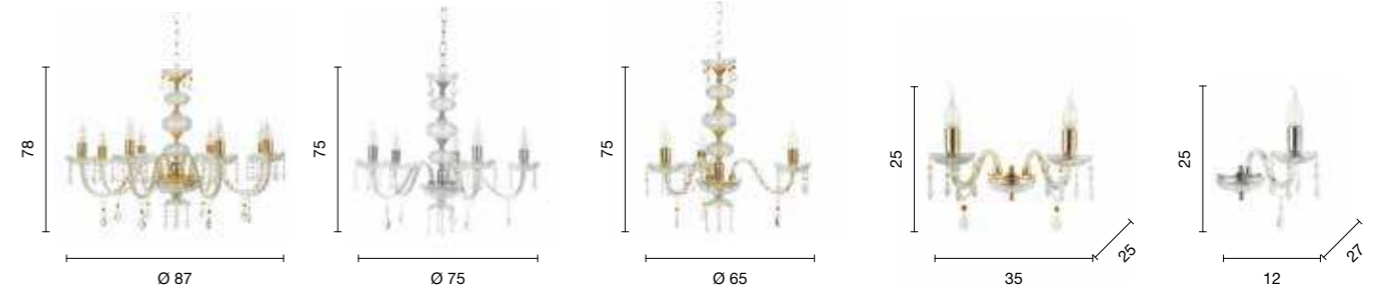

# Dallas

Collezione in vetro e cristallo trasparente. Finiture disponibili: cromo o oro.  
Collection in clear crystal and glass. Chrome or gold finish.

410 → 411

→  
overview

lampadario chandelier    lampadario chandelier    lampadario chandelier    applique wall lamp    applique wall lamp