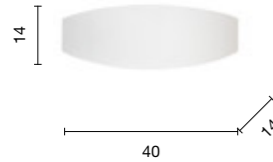

→
overview

applique
wall lamp

applique
wall lamp

AP.DRIA/MD-BC
AP.DRIA/MD-TOR

AP.DRIA/PC-BC
AP.DRIA/PC-TOR

power: 12W
voltage: 220-230V
light temperature: 3000K
nominal lumens: 1200LM
actual lumens: 580LM
dimmer: N/A

10W
220-230V
3000K
1000LM
480LM
N/A