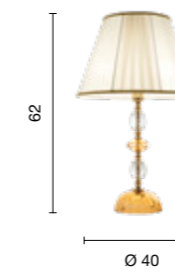

AP.PATRICIA/1A

1 x E14
220-230V

lume grande
large table lamp