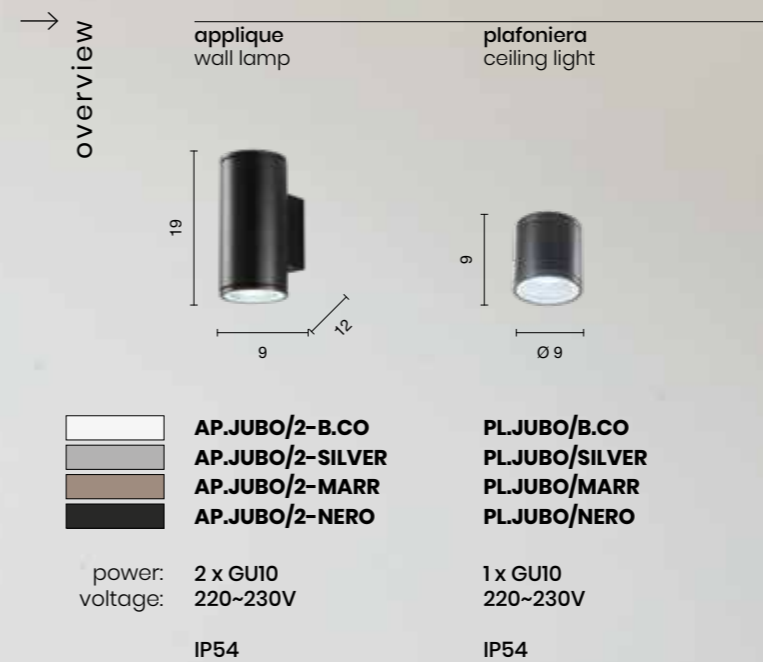

Jubo

Collezione per esterni, struttura in alluminio con diffusore in vetro.
Disponibile in quattro colori.
Outdoor collection, aluminum frame with glass diffuser.
Available in four colours.

collection **esterno outdoor**