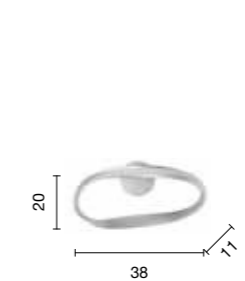

AP.SPARK

power: 12W
voltage: 220-230V
light temperature: 3000K
nominal lumens: 1200LM
actual lumens: 676LM
N/A

piantana
floor lamp