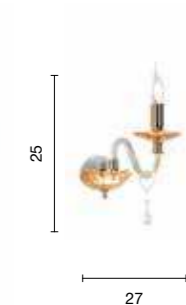

AP.CECILIA/1A
AP.CECILIA/1-TORT
AP.CECILIA/1-ORO

power: 1 x E14
voltage: 220-230V

lume grande
large table lamp