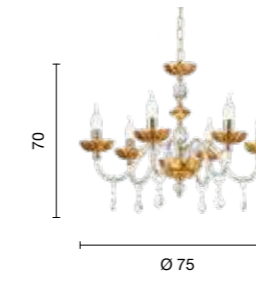

LP.PATRICIA/9A

power: 9 x E14
voltage: 220-230V

lampadario
chandelier