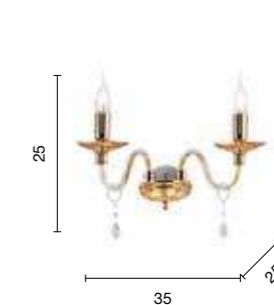

AP.CECILIA/2A
AP.CECILIA/2-TORT
AP.CECILIA/2-ORO

power: 2 x E14
voltage: 220-230V

applique
wall lamp