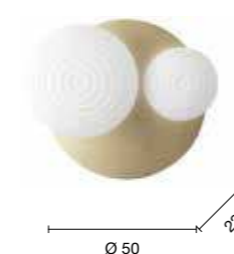

PL.TONDO/2-ORO
PL.TONDO/2-FUME

PL.TONDO/ORO
PL.TONDO/FUME

AP.TONDO/ORO
AP.TONDO/FUME

power: 1 x E14 + 1 x E27
voltage: 220-230V

2 x E27
220-230V

1 x E14
220-230V