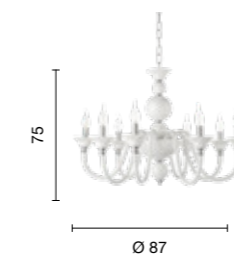

- LP.TEBE/8-BIANCO
- LP.TEBE/8-AMBRA
- LP.TEBE/8-OTT
- LP.TEBE/8-FUMÈ
- LP.TEBE/8-ORO
- LP.TEBE/8-CR

8 x E14
220~230V

lampadario
chandelier