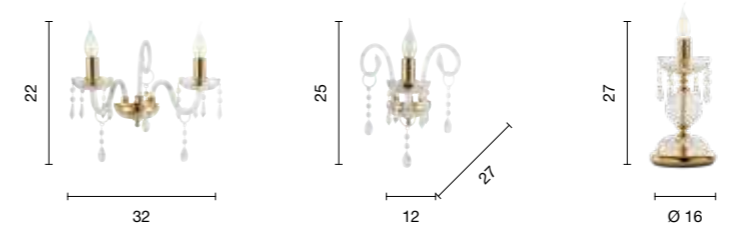

**LP.MT/8L6PAST**      **LP.MT/5L6PAST**      **LP.MT/3L6PAST**  
power: 8 x E14      5 x E14      3 x E14  
voltage: 220-230V      220-230V      220-230V

applique wall lamp      applique wall lamp      lumetto table lamp