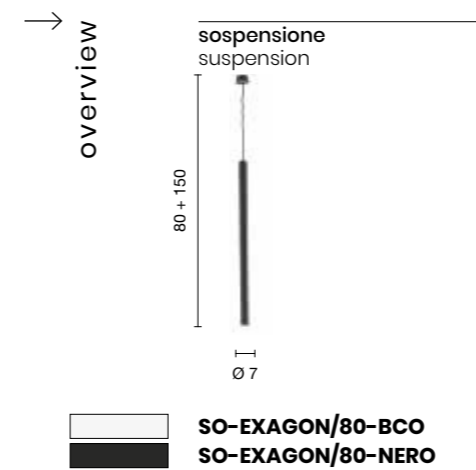

Exagon

Collezione in metallo con fonte luminosa LED. Cavetti regolabili in lunghezza.
Colori disponibili: bianco opaco, nero opaco.
Collection in metal with LED light source. Length adjustable cables.
Available colours: matt white, matt black.

power: 5W
voltage: 220-230V
light temperature: 3000K
nominal lumens: 500LM
actual lumens: 300LM
dimmer: N/A