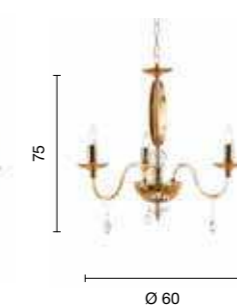

LP.CECILIA/3A
LP.CECILIA/3-TORT
LP.CECILIA/3-ORO

power: 3 x E14
voltage: 220-230V

applique
wall lamp