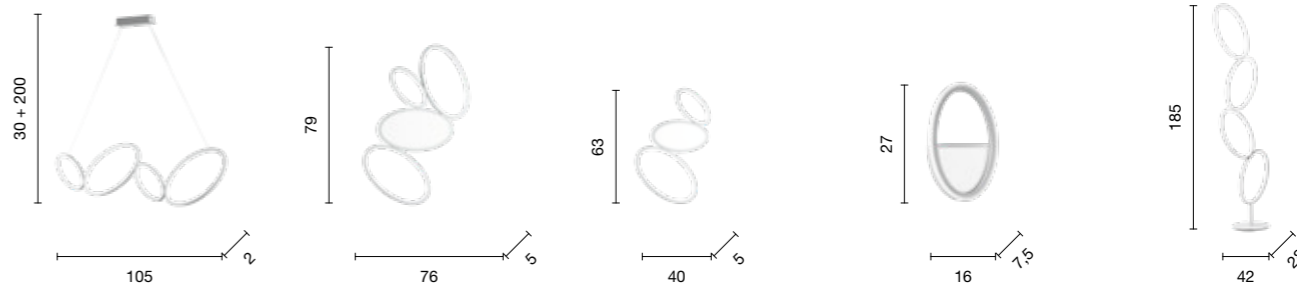

→
overview

sospensione suspension   plafoniera ceiling light   plafoniera ceiling light   applique wall lamp   piantana floor lamp