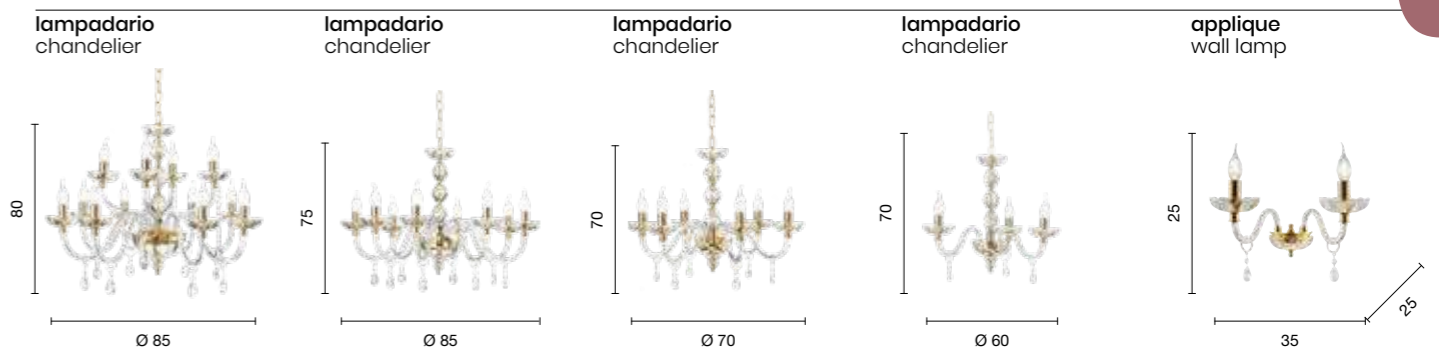

→
overview

LP.BRIGIDA/12	LP.BRIGIDA/8	LP.BRIGIDA/6	LP.BRIGIDA/3	AP.BRIGIDA/2
power: 12 x E14 voltage: 220~230V	8 x E14 220~230V	6 x E14 220~230V	3 x E14 220~230V	2 x E14 220~230V

applique wall lamp   lume grande large table lamp   paralume lampshade   lumetto table lamp   paralume lampshade