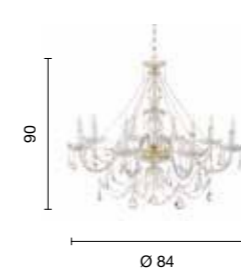

→  
overview

lampadario  
chandelier

LP.OPERA/12  
LP.OPERA/12-FUMÈ  
LP.OPERA/12-TORT

power: 12 x E14  
voltage: 220-230V

lampadario  
chandelier

LP.OPERA/8  
LP.OPERA/8-FUMÈ  
LP.OPERA/8-TORT

8 x E14  
220-230V