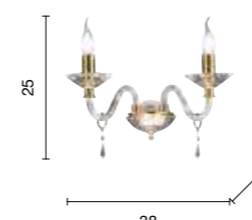

38

AP.FIAMMA/2

power: 2 x E14
voltage: 220~230V

applique
wall lamp