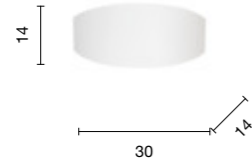

→
overview

applique
wall lamp

applique
wall lamp

AP.DRIA/MD-BC
AP.DRIA/MD-TOR

AP.DRIA/PC-BC
AP.DRIA/PC-TOR

power: 12W
voltage: 220-230V
light temperature: 3000K
nominal lumens: 1200LM
actual lumens: 580LM
dimmer: N/A

10W
220-230V
3000K
1000LM
480LM
N/A