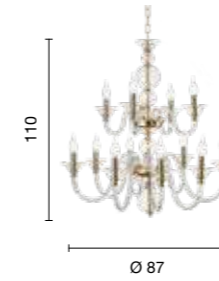

→
overview

lampadario
chandelier

- LP.TEBE/12-BIANCO
- LP.TEBE/12-AMBRA
- LP.TEBE/12-OTT
- LP.TEBE/12-FUMÈ
- LP.TEBE/12-ORO
- LP.TEBE/12-CR

power: 12 x E14
voltage: 220~230V

lampadario
chandelier