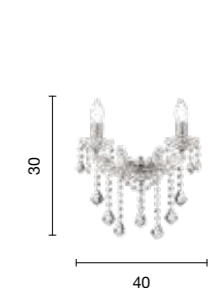

- AP.DAMASCO/2-OTT
- AP.DAMASCO/2-FUME
- AP.DAMASCO/2-CR
- LP.DAMASCO/2-AMB

power: 2 x E14
voltage: 220-230V