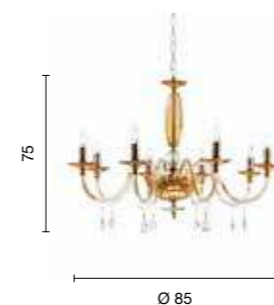

→
overview

lampadario
chandelier

LP.CECILIA/8A
LP.CECILIA/8-TORT
LP.CECILIA/8-ORO

power: 8 x E14
voltage: 220-230V

lampadario
chandelier