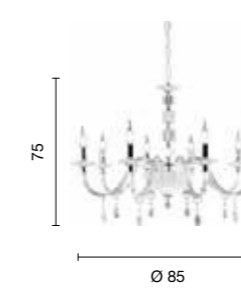

lampadario
chandelier

LP.LIVIA/8BL
LP.LIVIA/8-TOR
LP.LIVIA/8-FUME
LP.LIVIA/8-OTT

power: 8 x E14
voltage: 220-230V