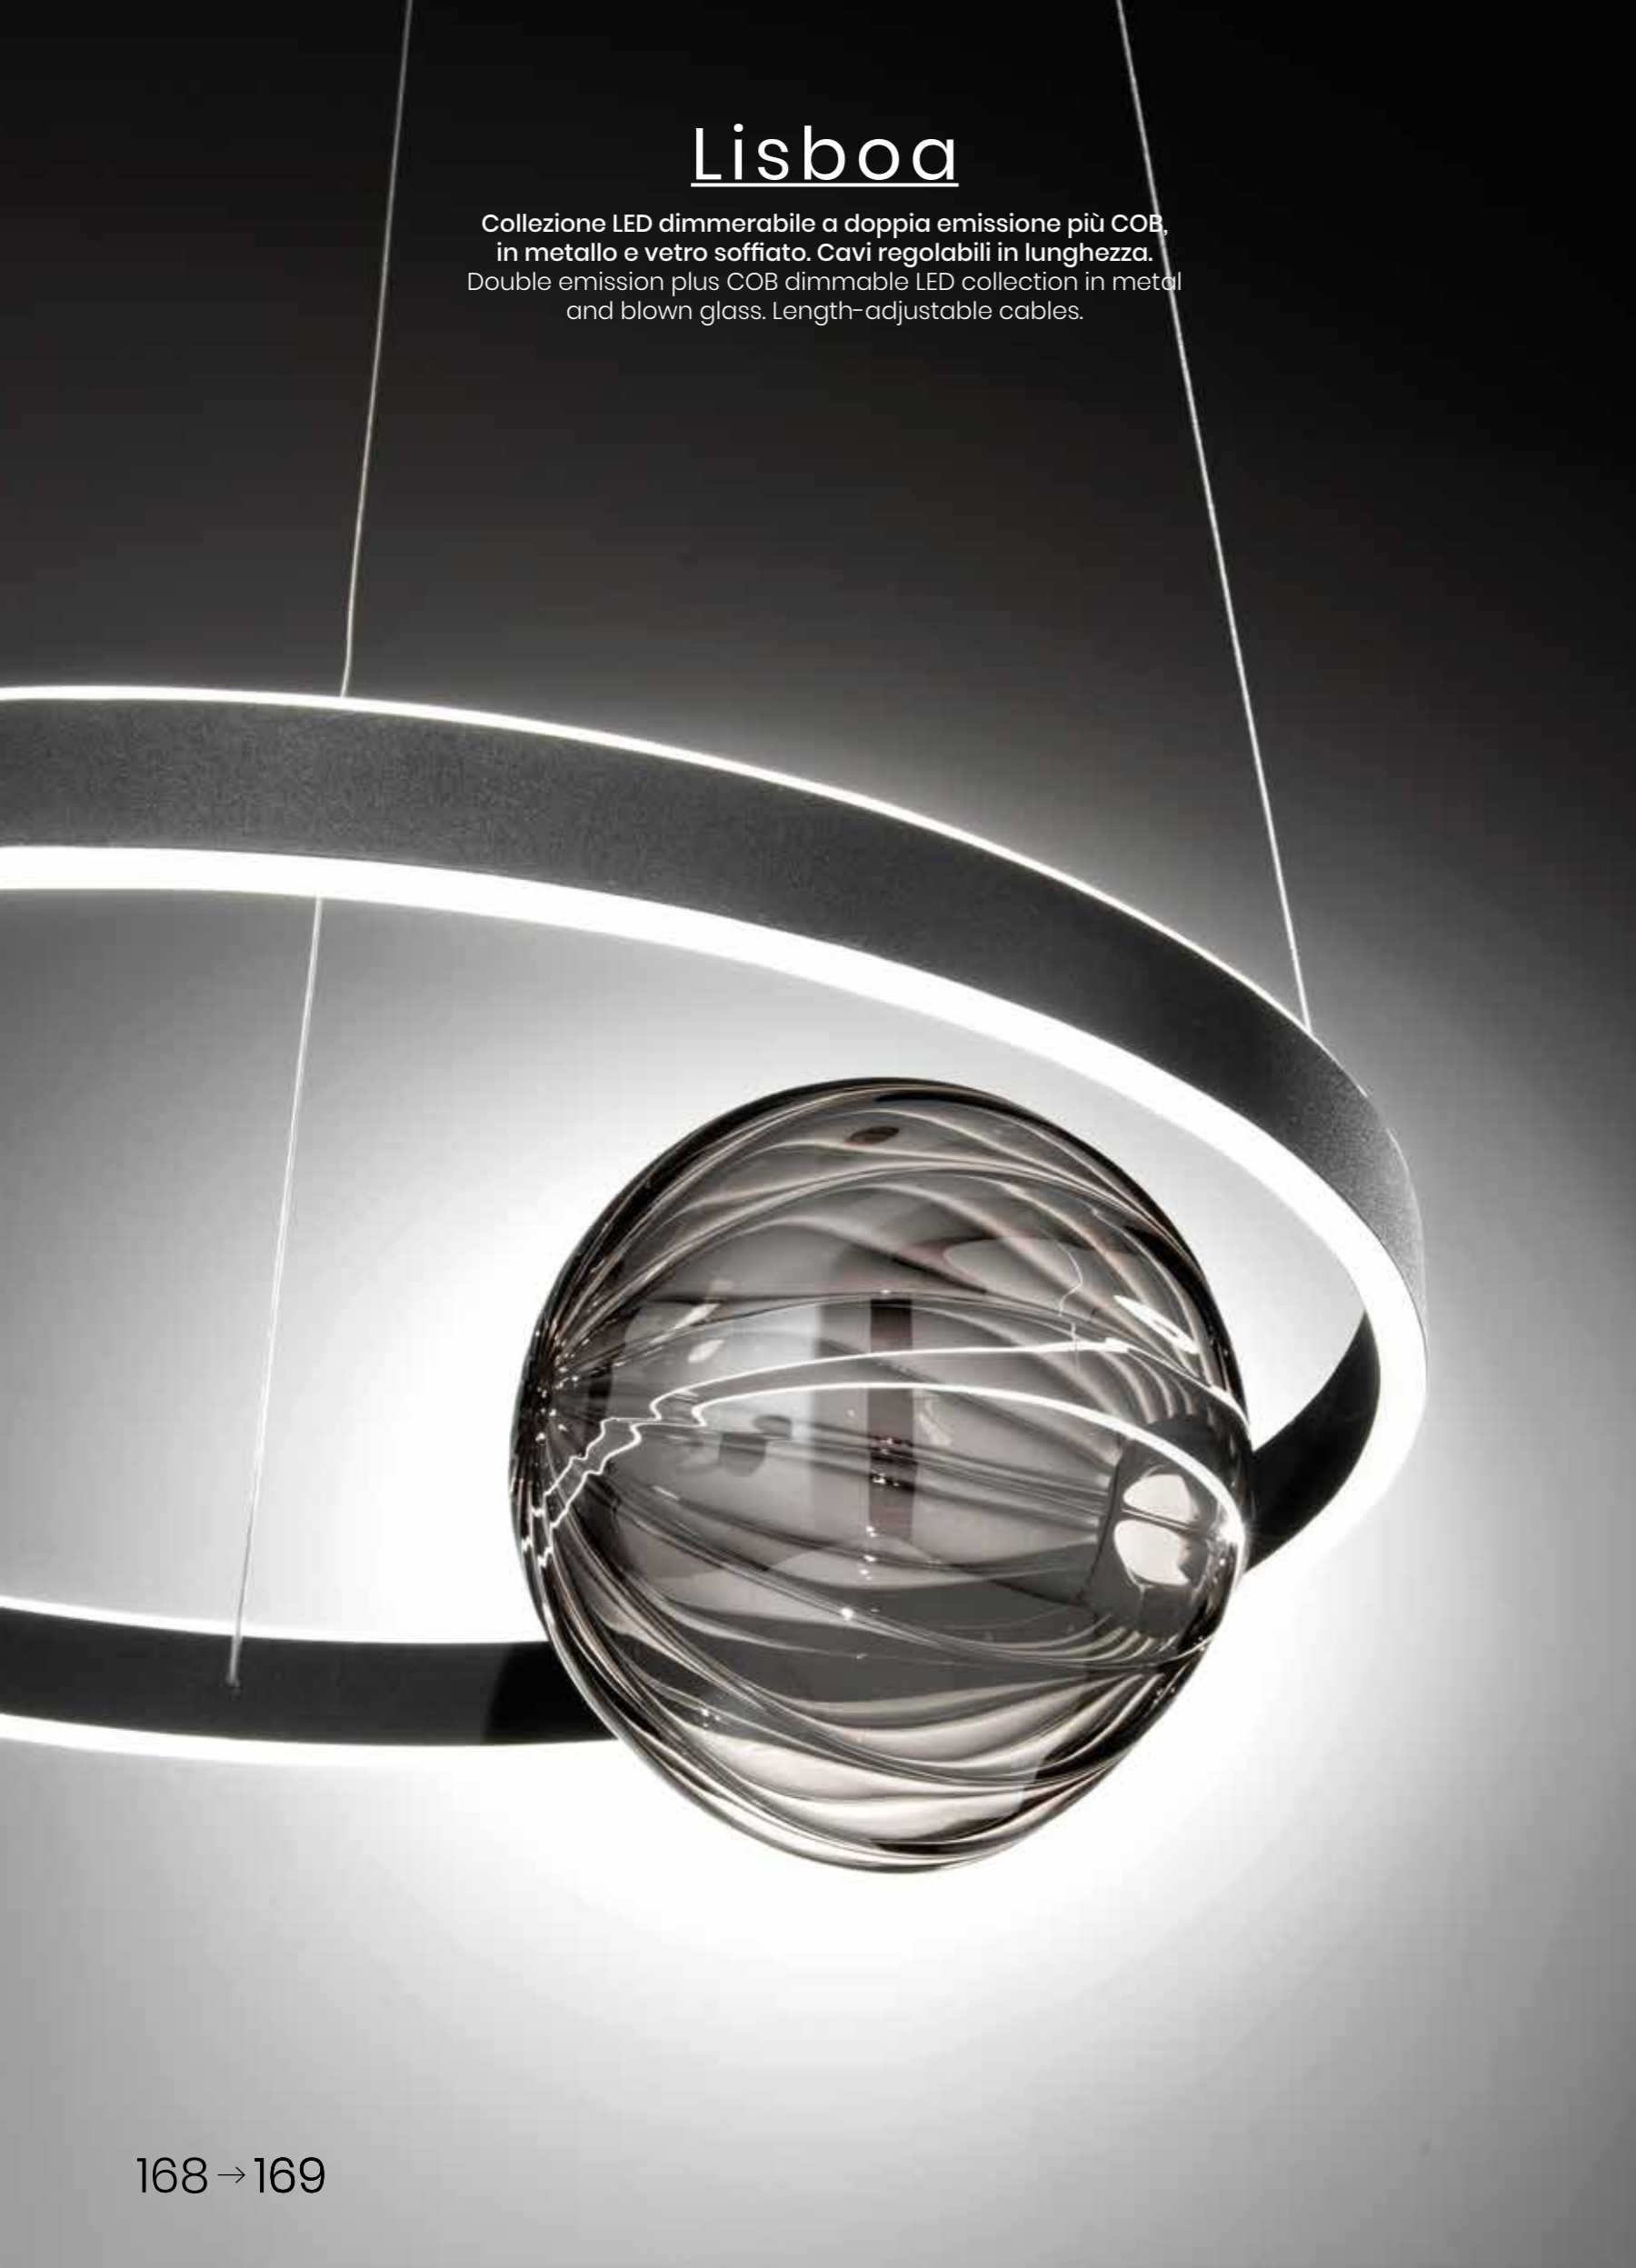

Lisboa

Collezione LED dimmerabile a doppia emissione più COB,
in metallo e vetro soffiato. Cavi regolabili in lunghezza.
Double emission plus COB dimmable LED collection in metal
and blown glass. Length-adjustable cables.

collection led