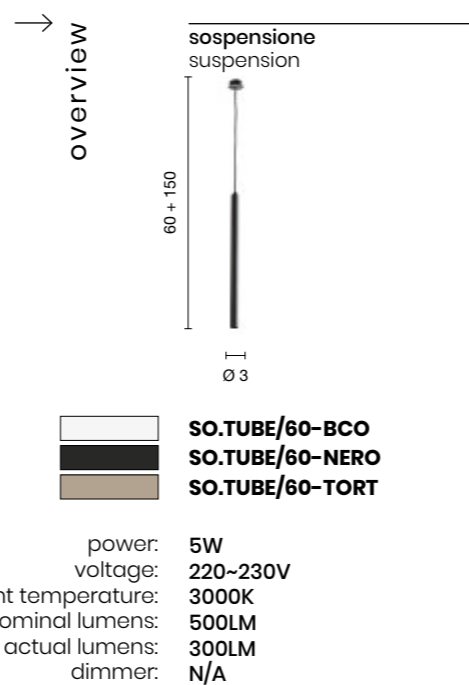

Tube

Collezione in metallo con fonte luminosa LED. Cavetti regolabili in lunghezza.
Colori disponibili: bianco opaco, tortora opaco, nero opaco.
Collection in metal with LED light source. Length adjustable cables.
Available colours: matt white, matt dove gray, matt black.