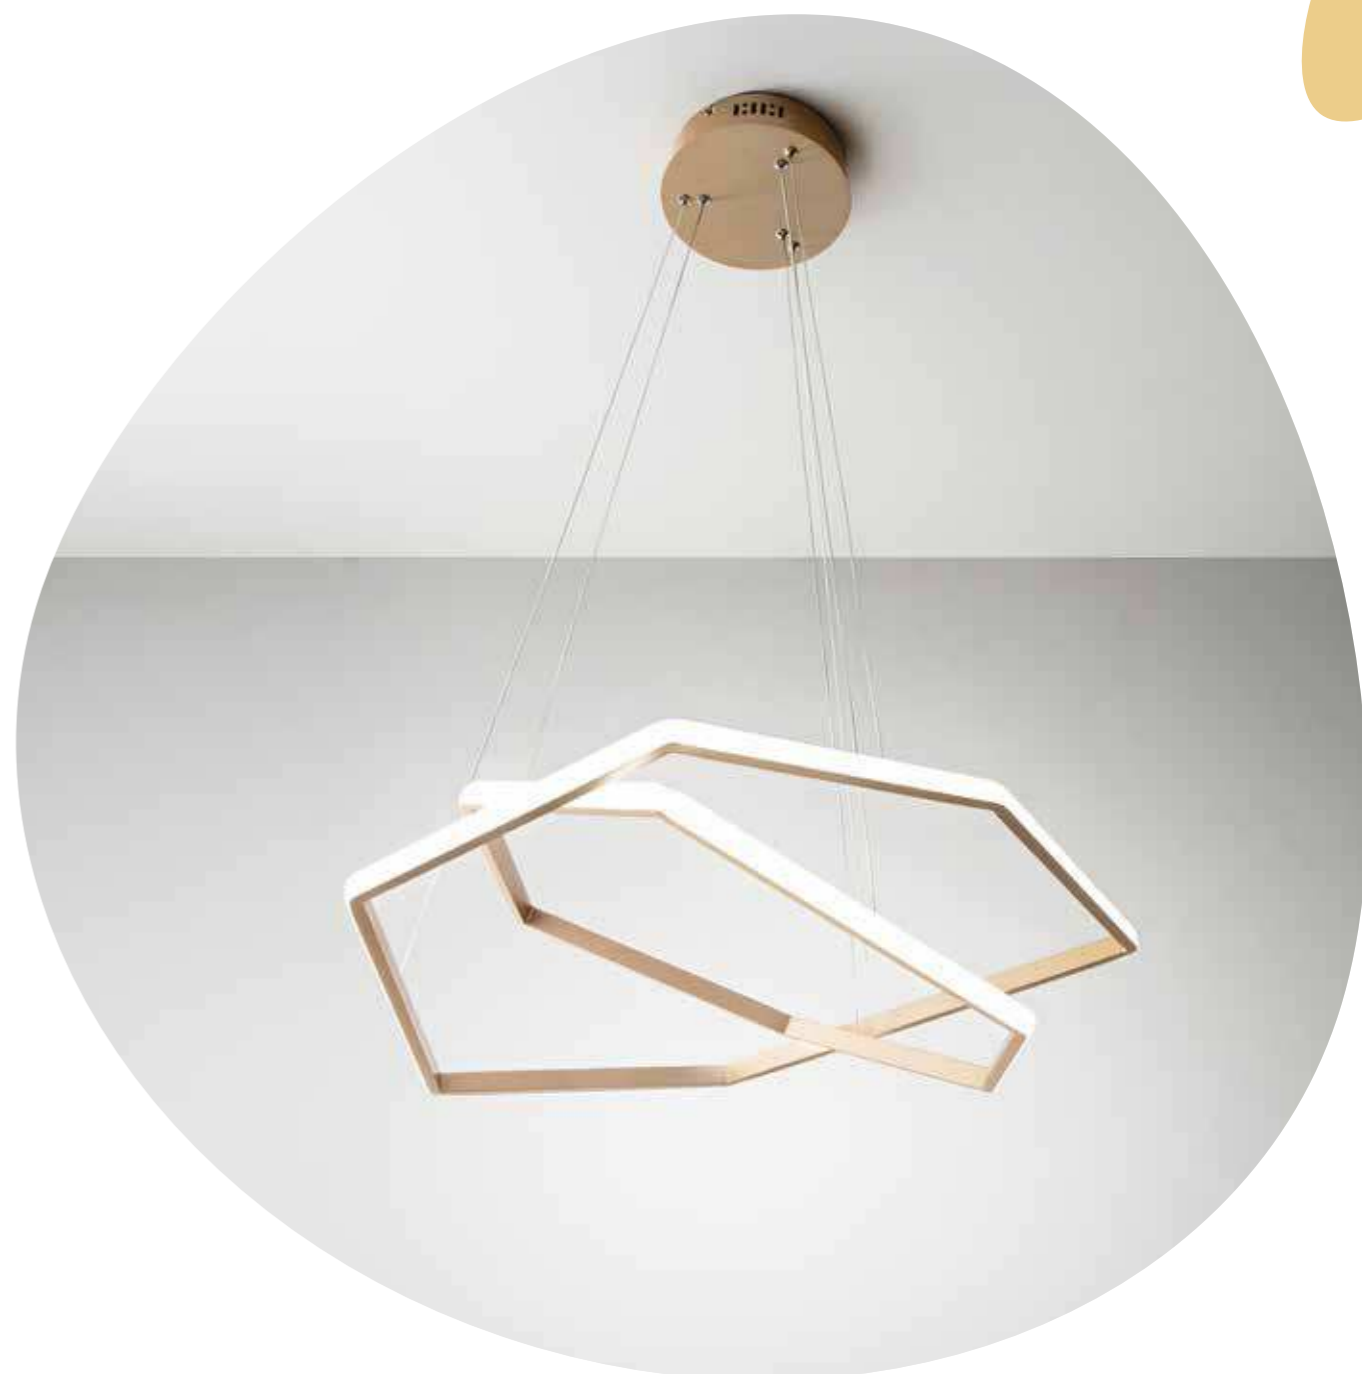

Stardust

Collezione LED in metallo verniciato. Cavetti regolabili in lunghezza.
Disponibile in due colori.
LED collection in painted metal. Length adjustable cables.
Available in two colours.