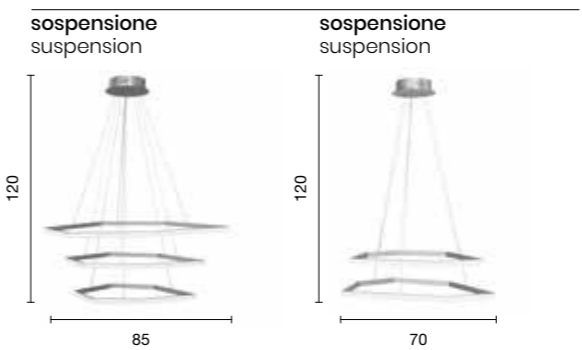

Stardust

Collezione LED in metallo verniciato. Cavetti regolabili in lunghezza.
Disponibile in due colori.
LED collection in painted metal. Length adjustable cables.
Available in two colours.

→
overview

	SO.STARDUST/3-SILVER	SO.STARDUST/2-SILVER
	SO.STARDUST/3-ORO	SO.STARDUST/2-ORO

power:	65W	50W
voltage:	220-230V	220-230V
light temperature:	3000K; 4000k	3000K; 4000k
nominal lumens:	5400LM	4800LM
actual lumens:	3488LM	2158LM
dimmer: