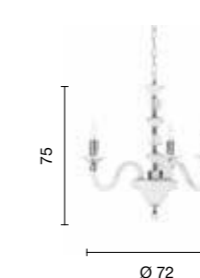

- LP.GALA/3-BCO
- LP.GALA/3-ORO
- LP.GALA/3-CR
- LP.GALA/3-FUMÈ
- LP.GALA/3-TORT
- LP.GALA/3-OTT

power: 3 x E14
voltage: 220~230V

applique wall lamp