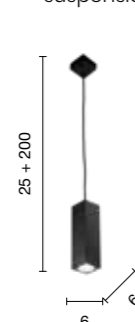

SO.ALOA/GR-B.CO
SO.ALOA/GR-NERO
SO.ALOA/GR-ORO

power: 1 x GU10
voltage: 220-230V

sospensione
suspension

SO.ALOA/PC-B.CO
SO.ALOA/PC-NERO
SO.ALOA/PC-ORO

1 x GU10
220-230V