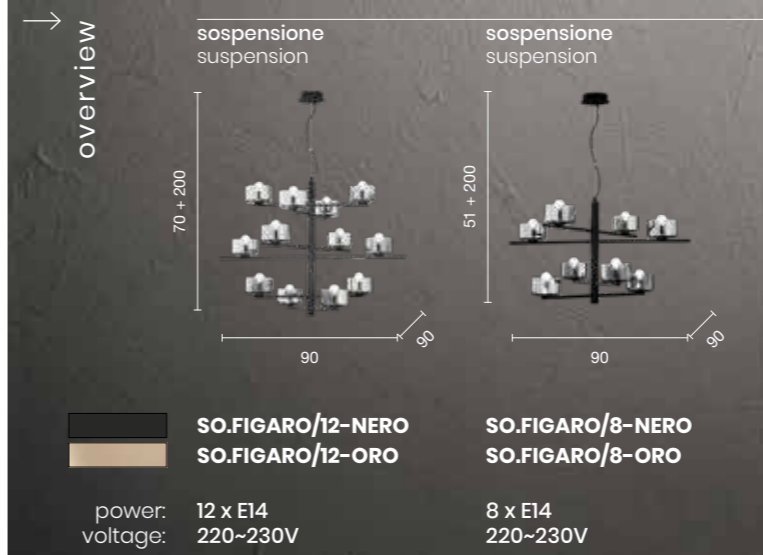

Figaro

Collezione in metallo e vetro soffiato, disponibile in due colori.
Cavi regolabili in lunghezza.
Collection in metal and blow glass, available in two colours.
Length cables adjustable.