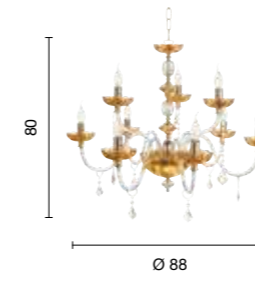

→ overview

lampadario
chandelier