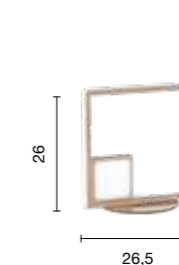

LT.DOWEL/SILVER
LT.DOWEL/ORO

power: 20W + 5W
voltage: 220-230V
light temperature: 3000K
nominal lumens: 2500LM
actual lumens: 1200LM
dimmer: TOUCH

piantana
floor lamp