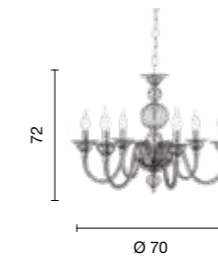

- LP.TEBE/6-BIANCO
- LP.TEBE/6-AMBRA
- LP.TEBE/6-OTT
- LP.TEBE/6-FUMÈ
- LP.TEBE/6-ORO
- LP.TEBE/6-CR

6 x E14
220~230V

applique
wall lamp