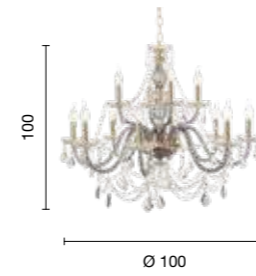

→
overview

lampadario
chandelier

LP.OPERA/12
LP.OPERA/12-FUMÈ
LP.OPERA/12-TORT

power: 12 x E14
voltage: 220-230V