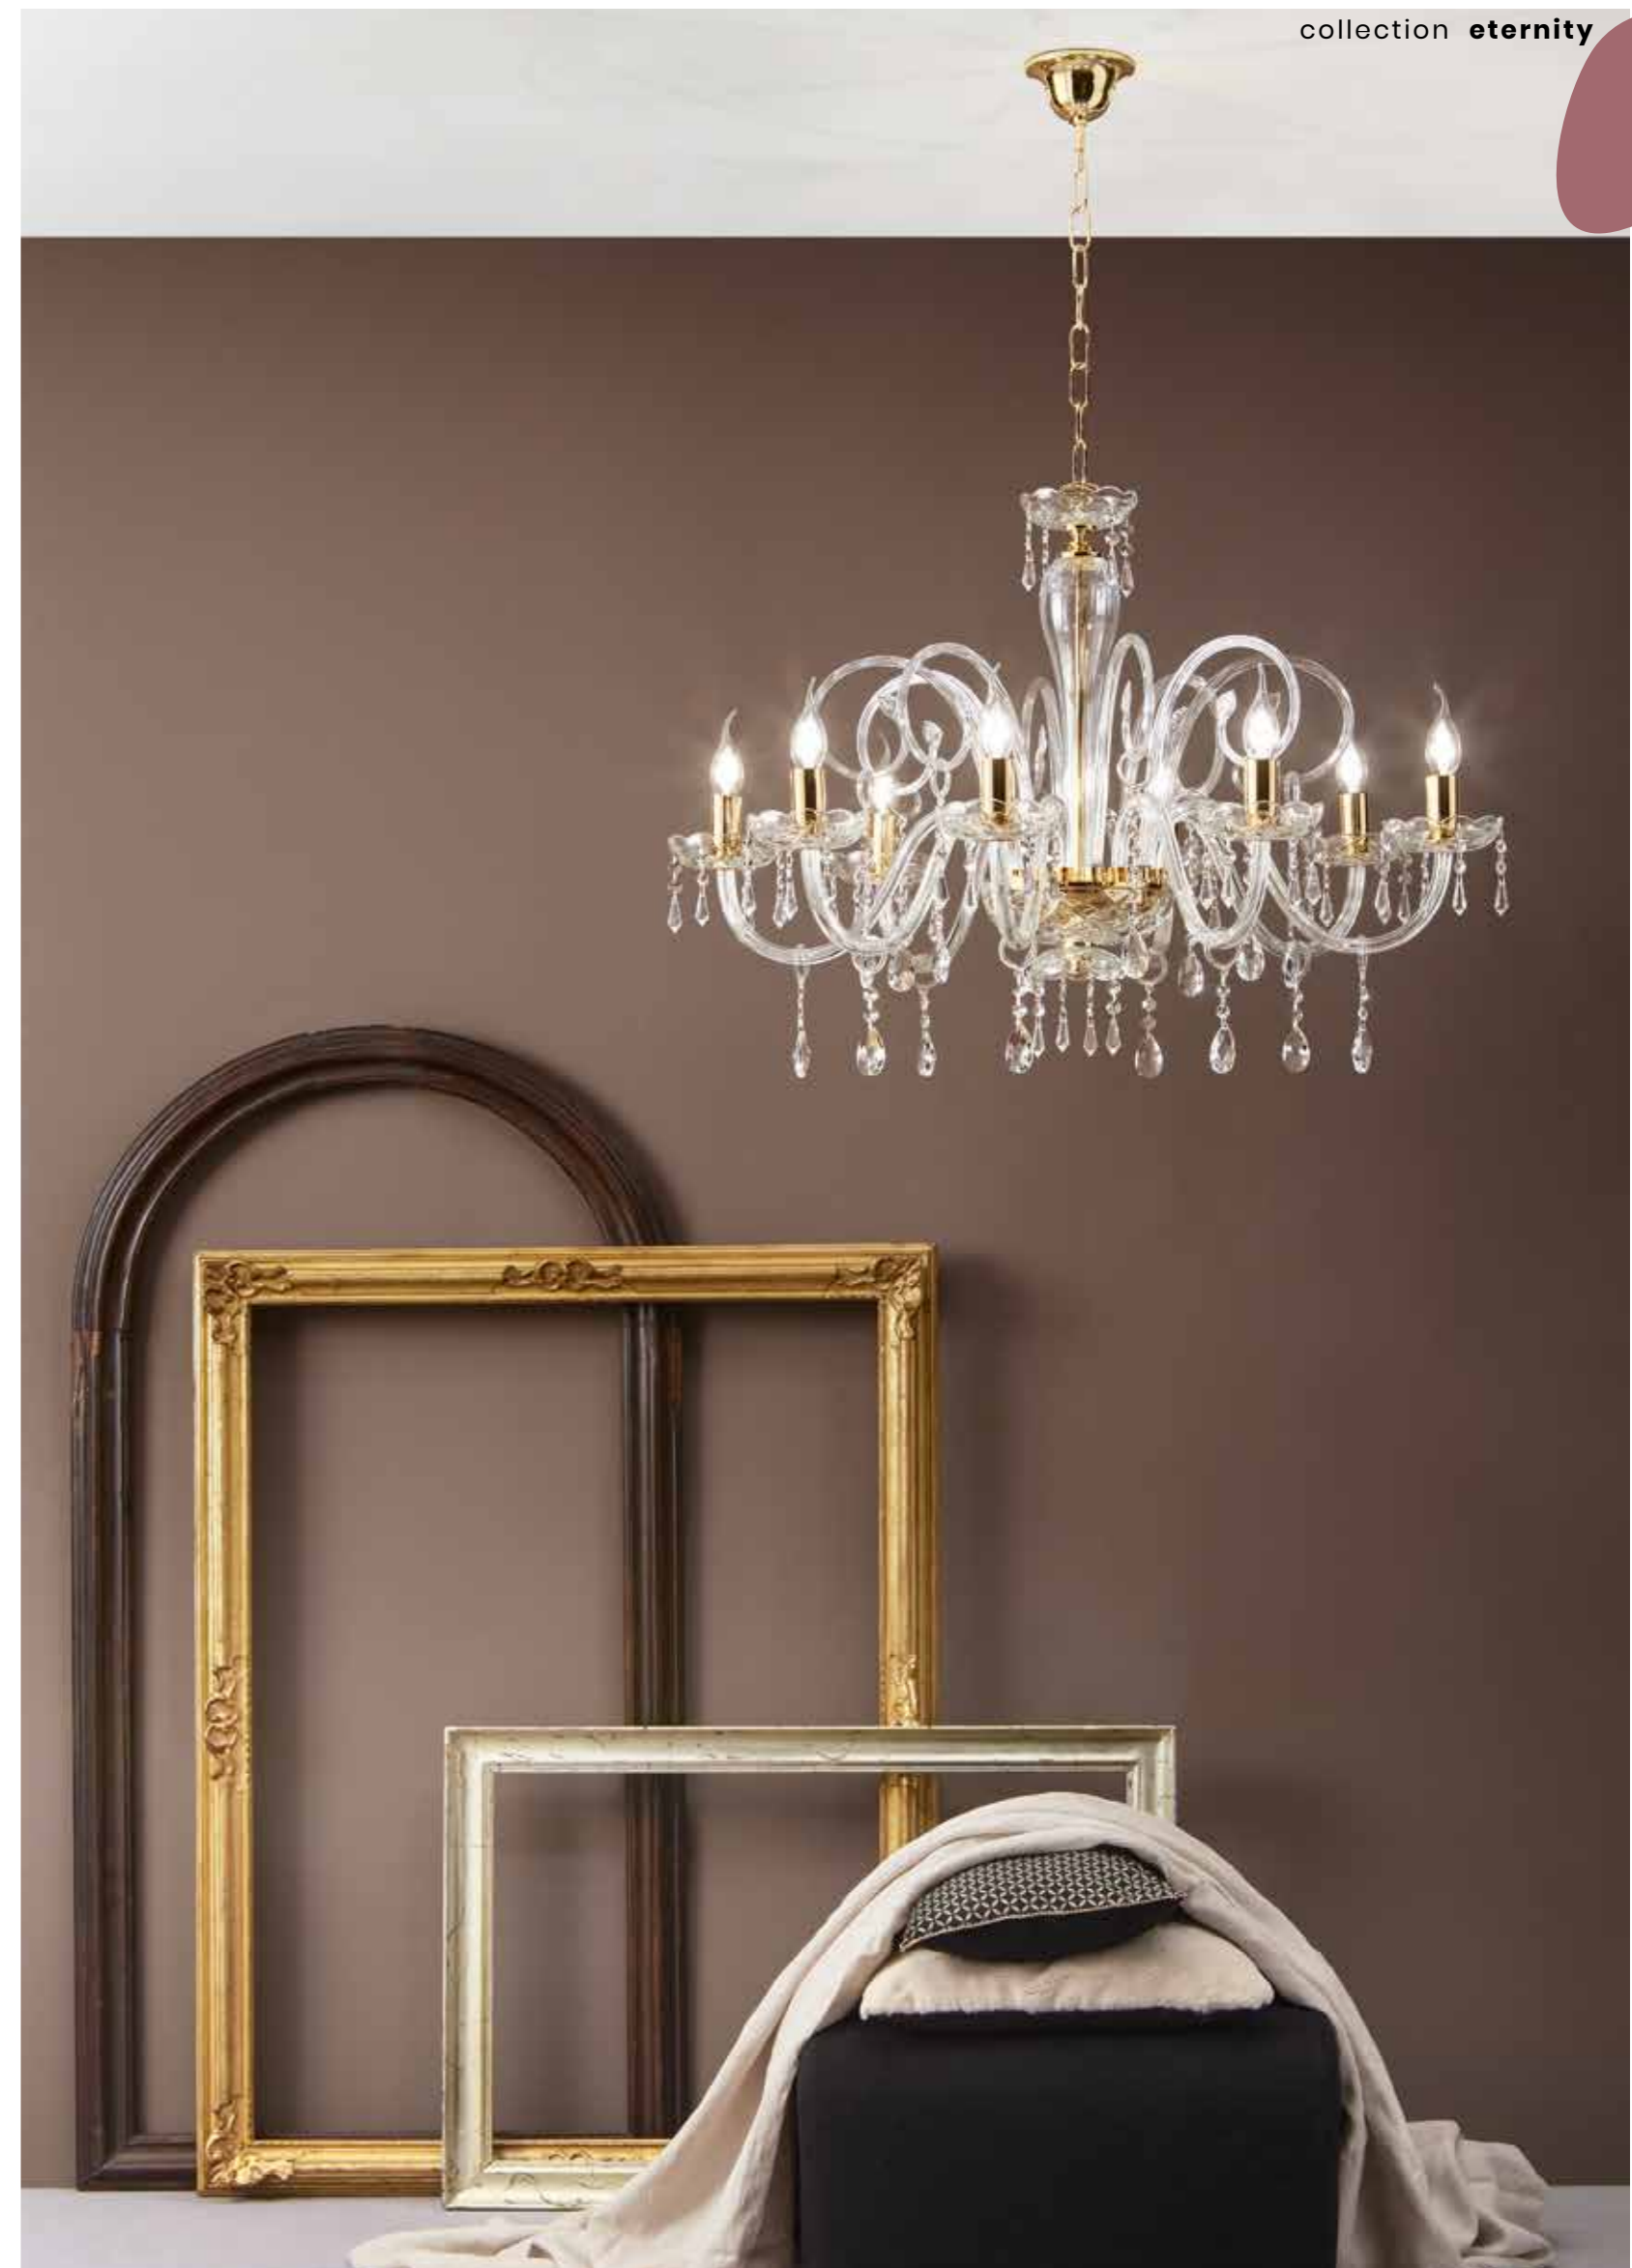

collection **eternity**