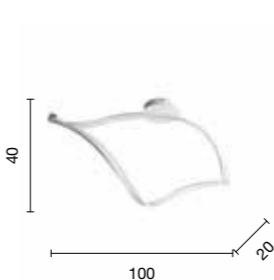

piantana
floor lamp