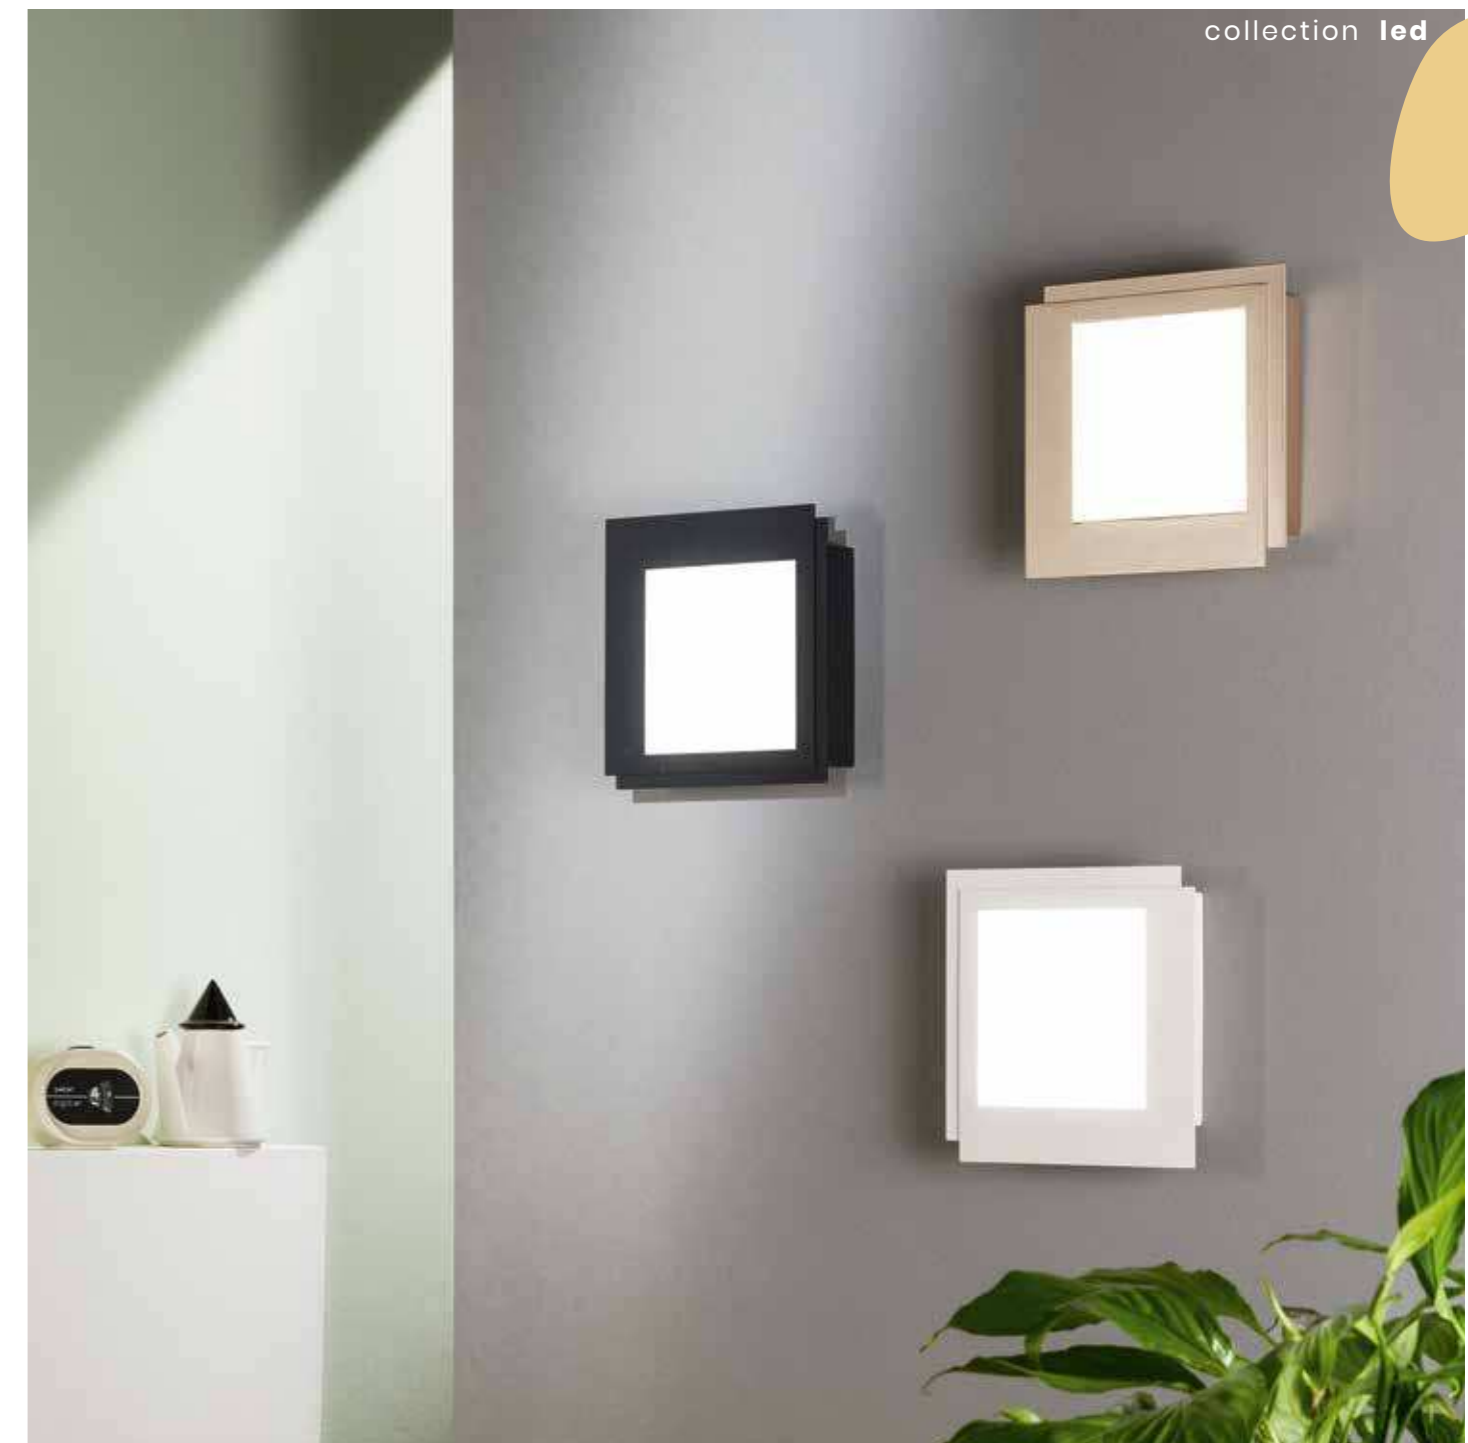

collection led