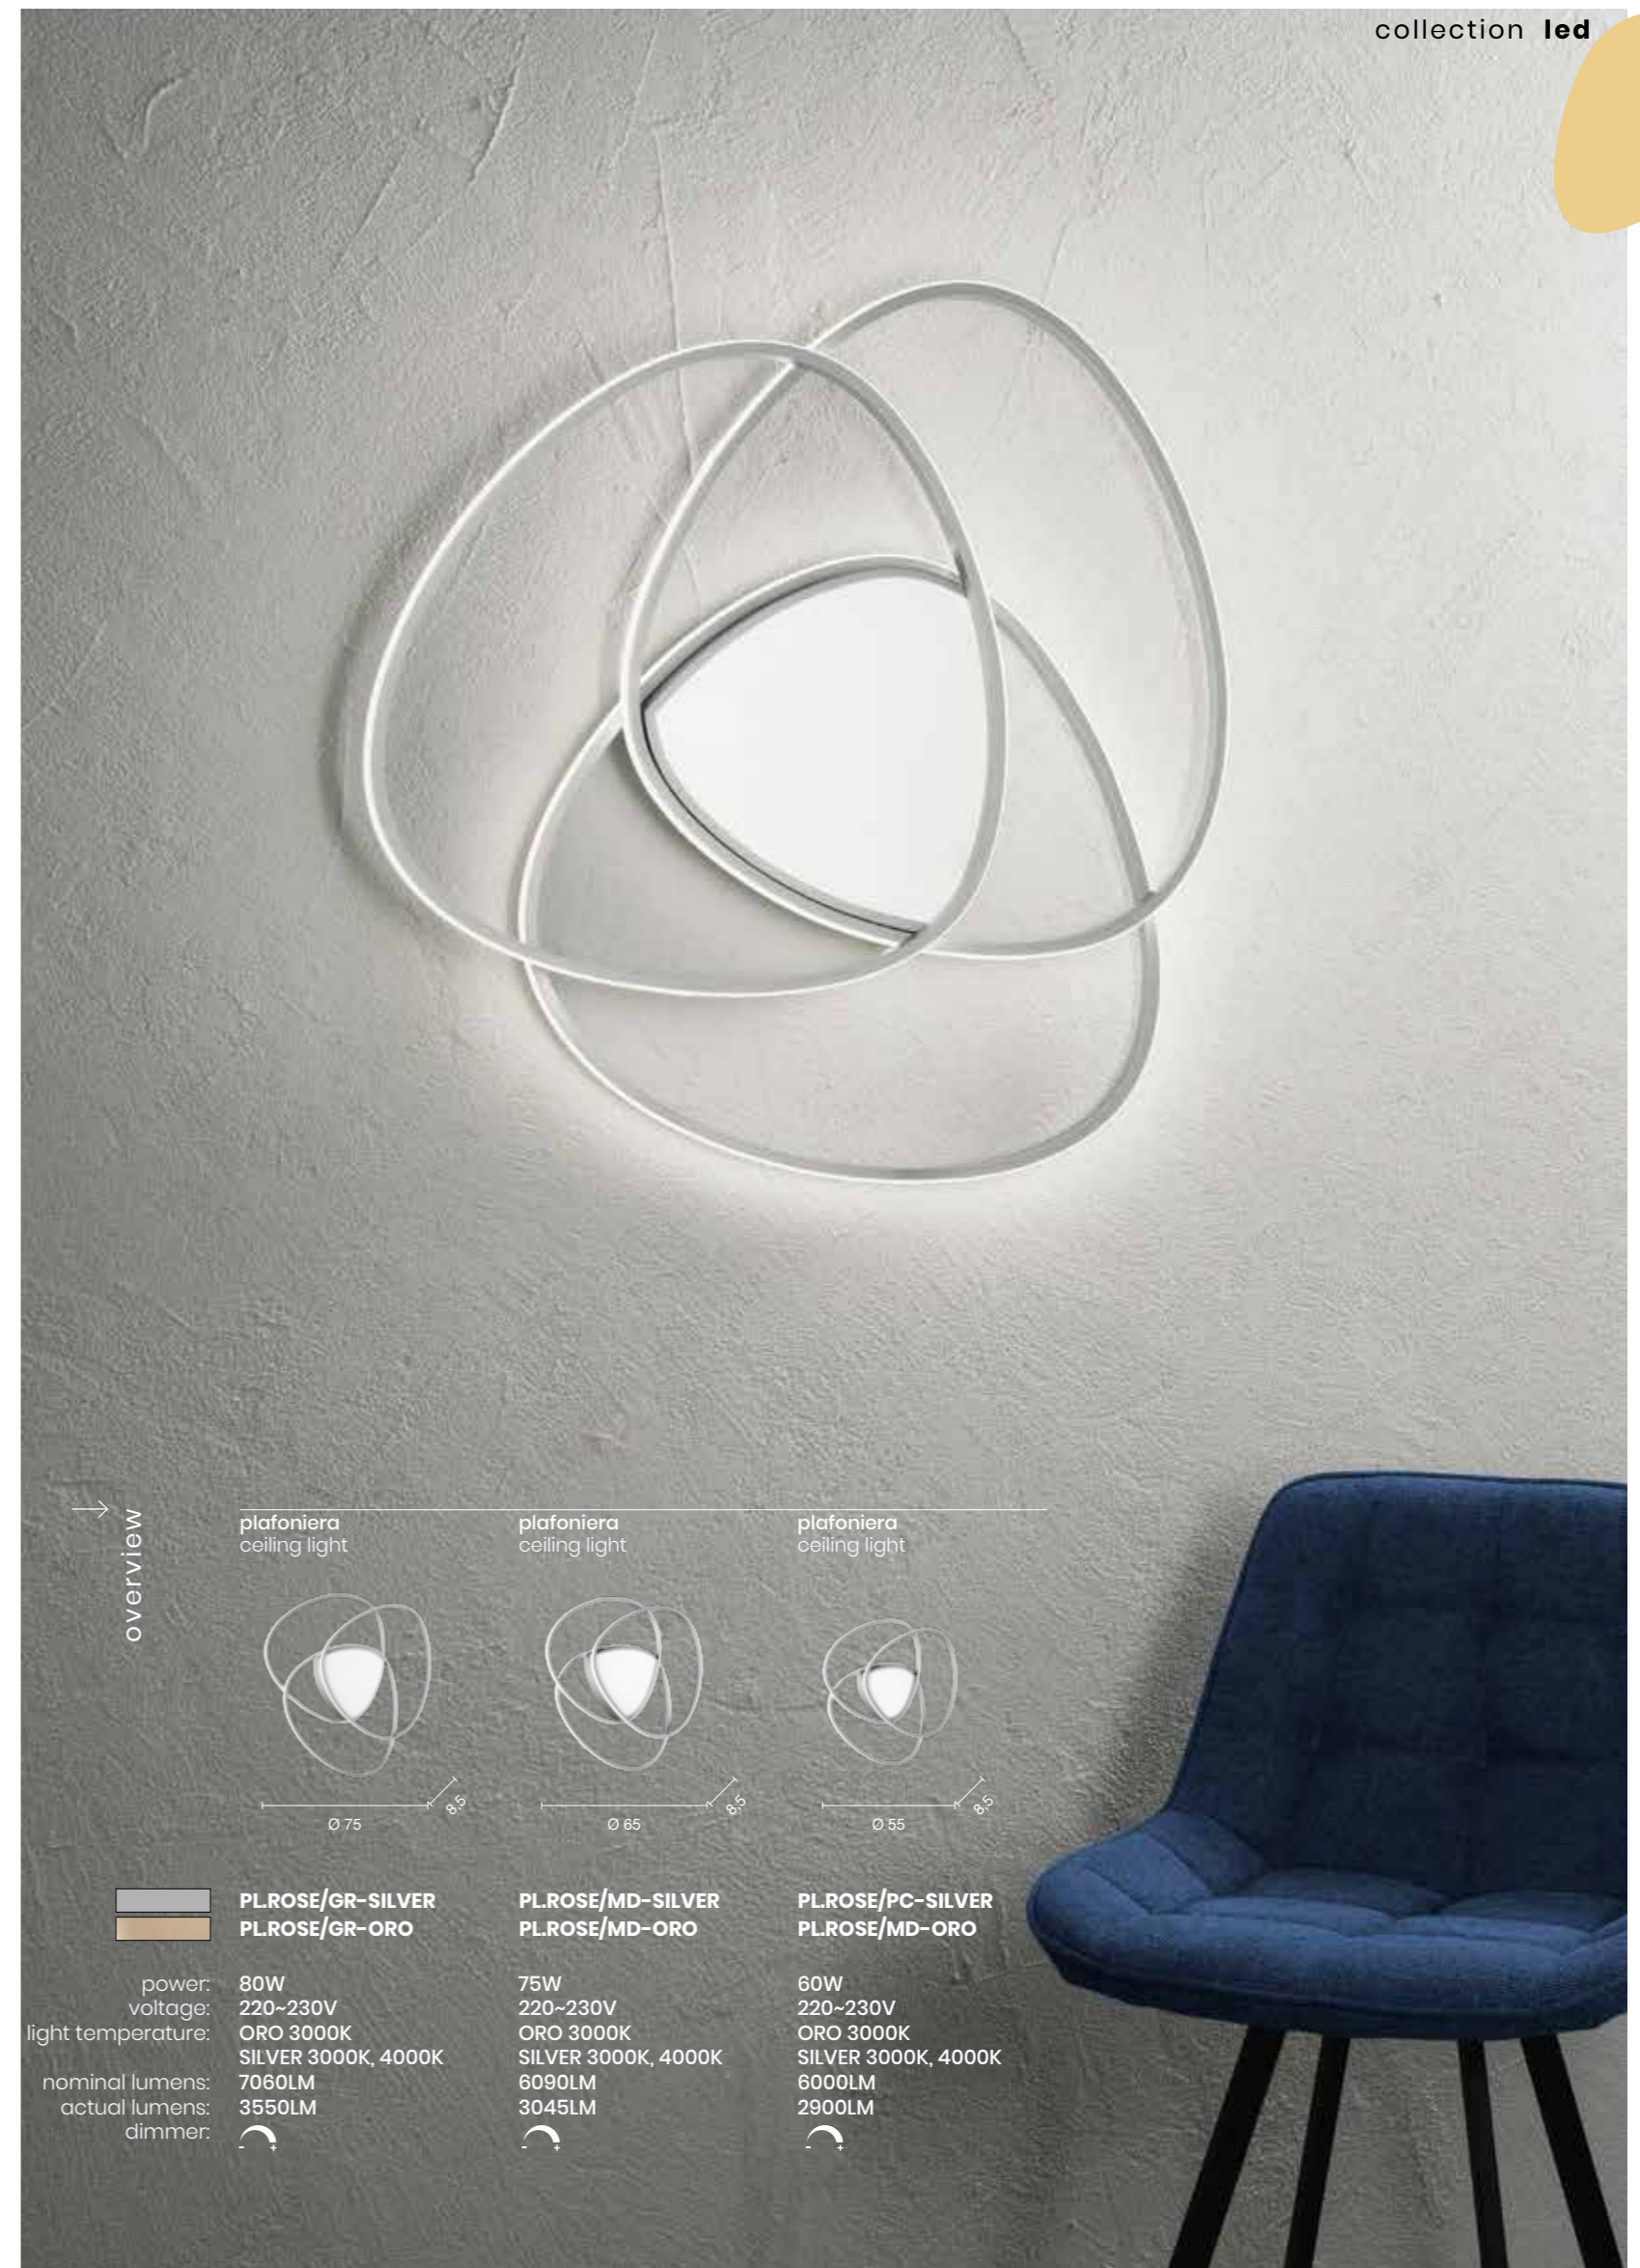

Rose

Collezione di plafoniere a LED in due colori, struttura in metallo e diffusore in acrilico e silicone.
Plafoniere dimmerabili. La versione silver è disponibile in due varianti: 3000K e 4000K.
Collection of ceiling light LED in two colours, metal frame and acrylic, silicon diffuser.
Dimmable ceiling lights. Silver version available in 3000K and 4000K.

overview

plafoniera
ceiling light

PL.ROSE/GR-SILVER
PL.ROSE/GR-ORO

power: 80W
voltage: 220-230V
light temperature: ORO 3000K
SILVER 3000K, 4000K
nominal lumens: 7060LM
actual lumens: 3550LM
dimmer:

plafoniera
ceiling light

PL.ROSE/MD-SILVER
PL.ROSE/MD-ORO

power: 75W
voltage: 220-230V
light temperature: ORO 3000K
SILVER 3000K, 4000K
nominal lumens: 6090LM
actual lumens: 3045LM
dimmer:

plafoniera
ceiling light

PL.ROSE/PC-SILVER
PL.ROSE/MD-ORO

power: 60W
voltage: 220-230V
light temperature: ORO 3000K
SILVER 3000K, 4000K
nominal lumens: 6000LM
actual lumens: 2900LM
dimmer: