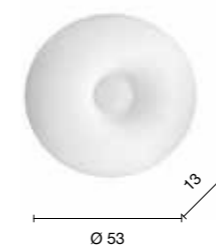

PL.DODI/53

4 x E27
220-230V

plafoniera
ceiling light