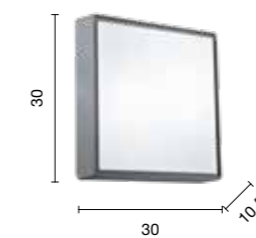

PL.PICCA/GR-B.CO
PL.PICCA/GR-GRIGIO
PL.PICCA/GR-ANTR

2 x E27
220-230V

IP65