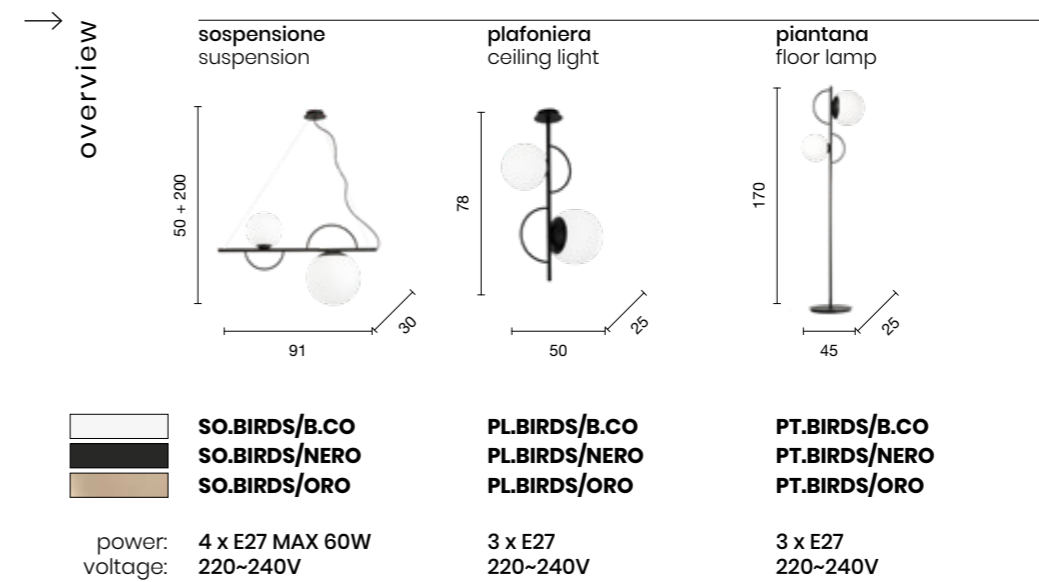

Birds

Collezione in metallo e vetro soffiato, disponibile in tre colori.
Cavi regolabili in lunghezza.
Collection in metal and blow glass, available in three colours.
Length cables adjustable.