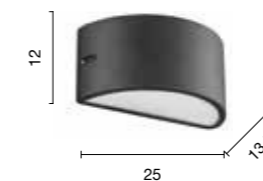

→
overview

applique
wall lamp