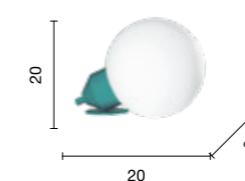

- SO.GIULIA/B.CO
- SO.GIULIA/NERO
- SO.GIULIA/ORO
- SO.GIULIA/GIALLO
- SO.GIULIA/VERDE

LT.GIULIA/B.CO

LT.GIULIA/GIALLO
LT.GIULIA/VERDE

power: 1 x E27 MAX 60W
voltage: 220~230V

1 x E14 MAX 60W
220~230V