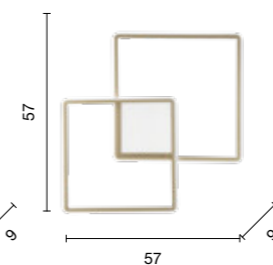

PL.DOWEL/PC-SILVER
PL.DOWEL/PC-ORO

power: 38W + 8W
voltage: 220-230V
light temperature: 3000K
nominal lumens: 4600LM
actual lumens: 2854LM
dimmer:

applique
wall lamp