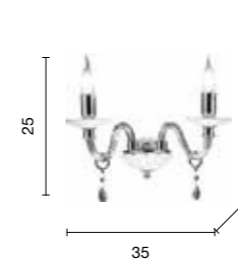

applique
wall lamp

AP.LIVIA/2BL
AP.LIVIA/2-TOR
AP.LIVIA/2-FUME
AP.LIVIA/2-OTT

power: 2 x E14
voltage: 220-230V