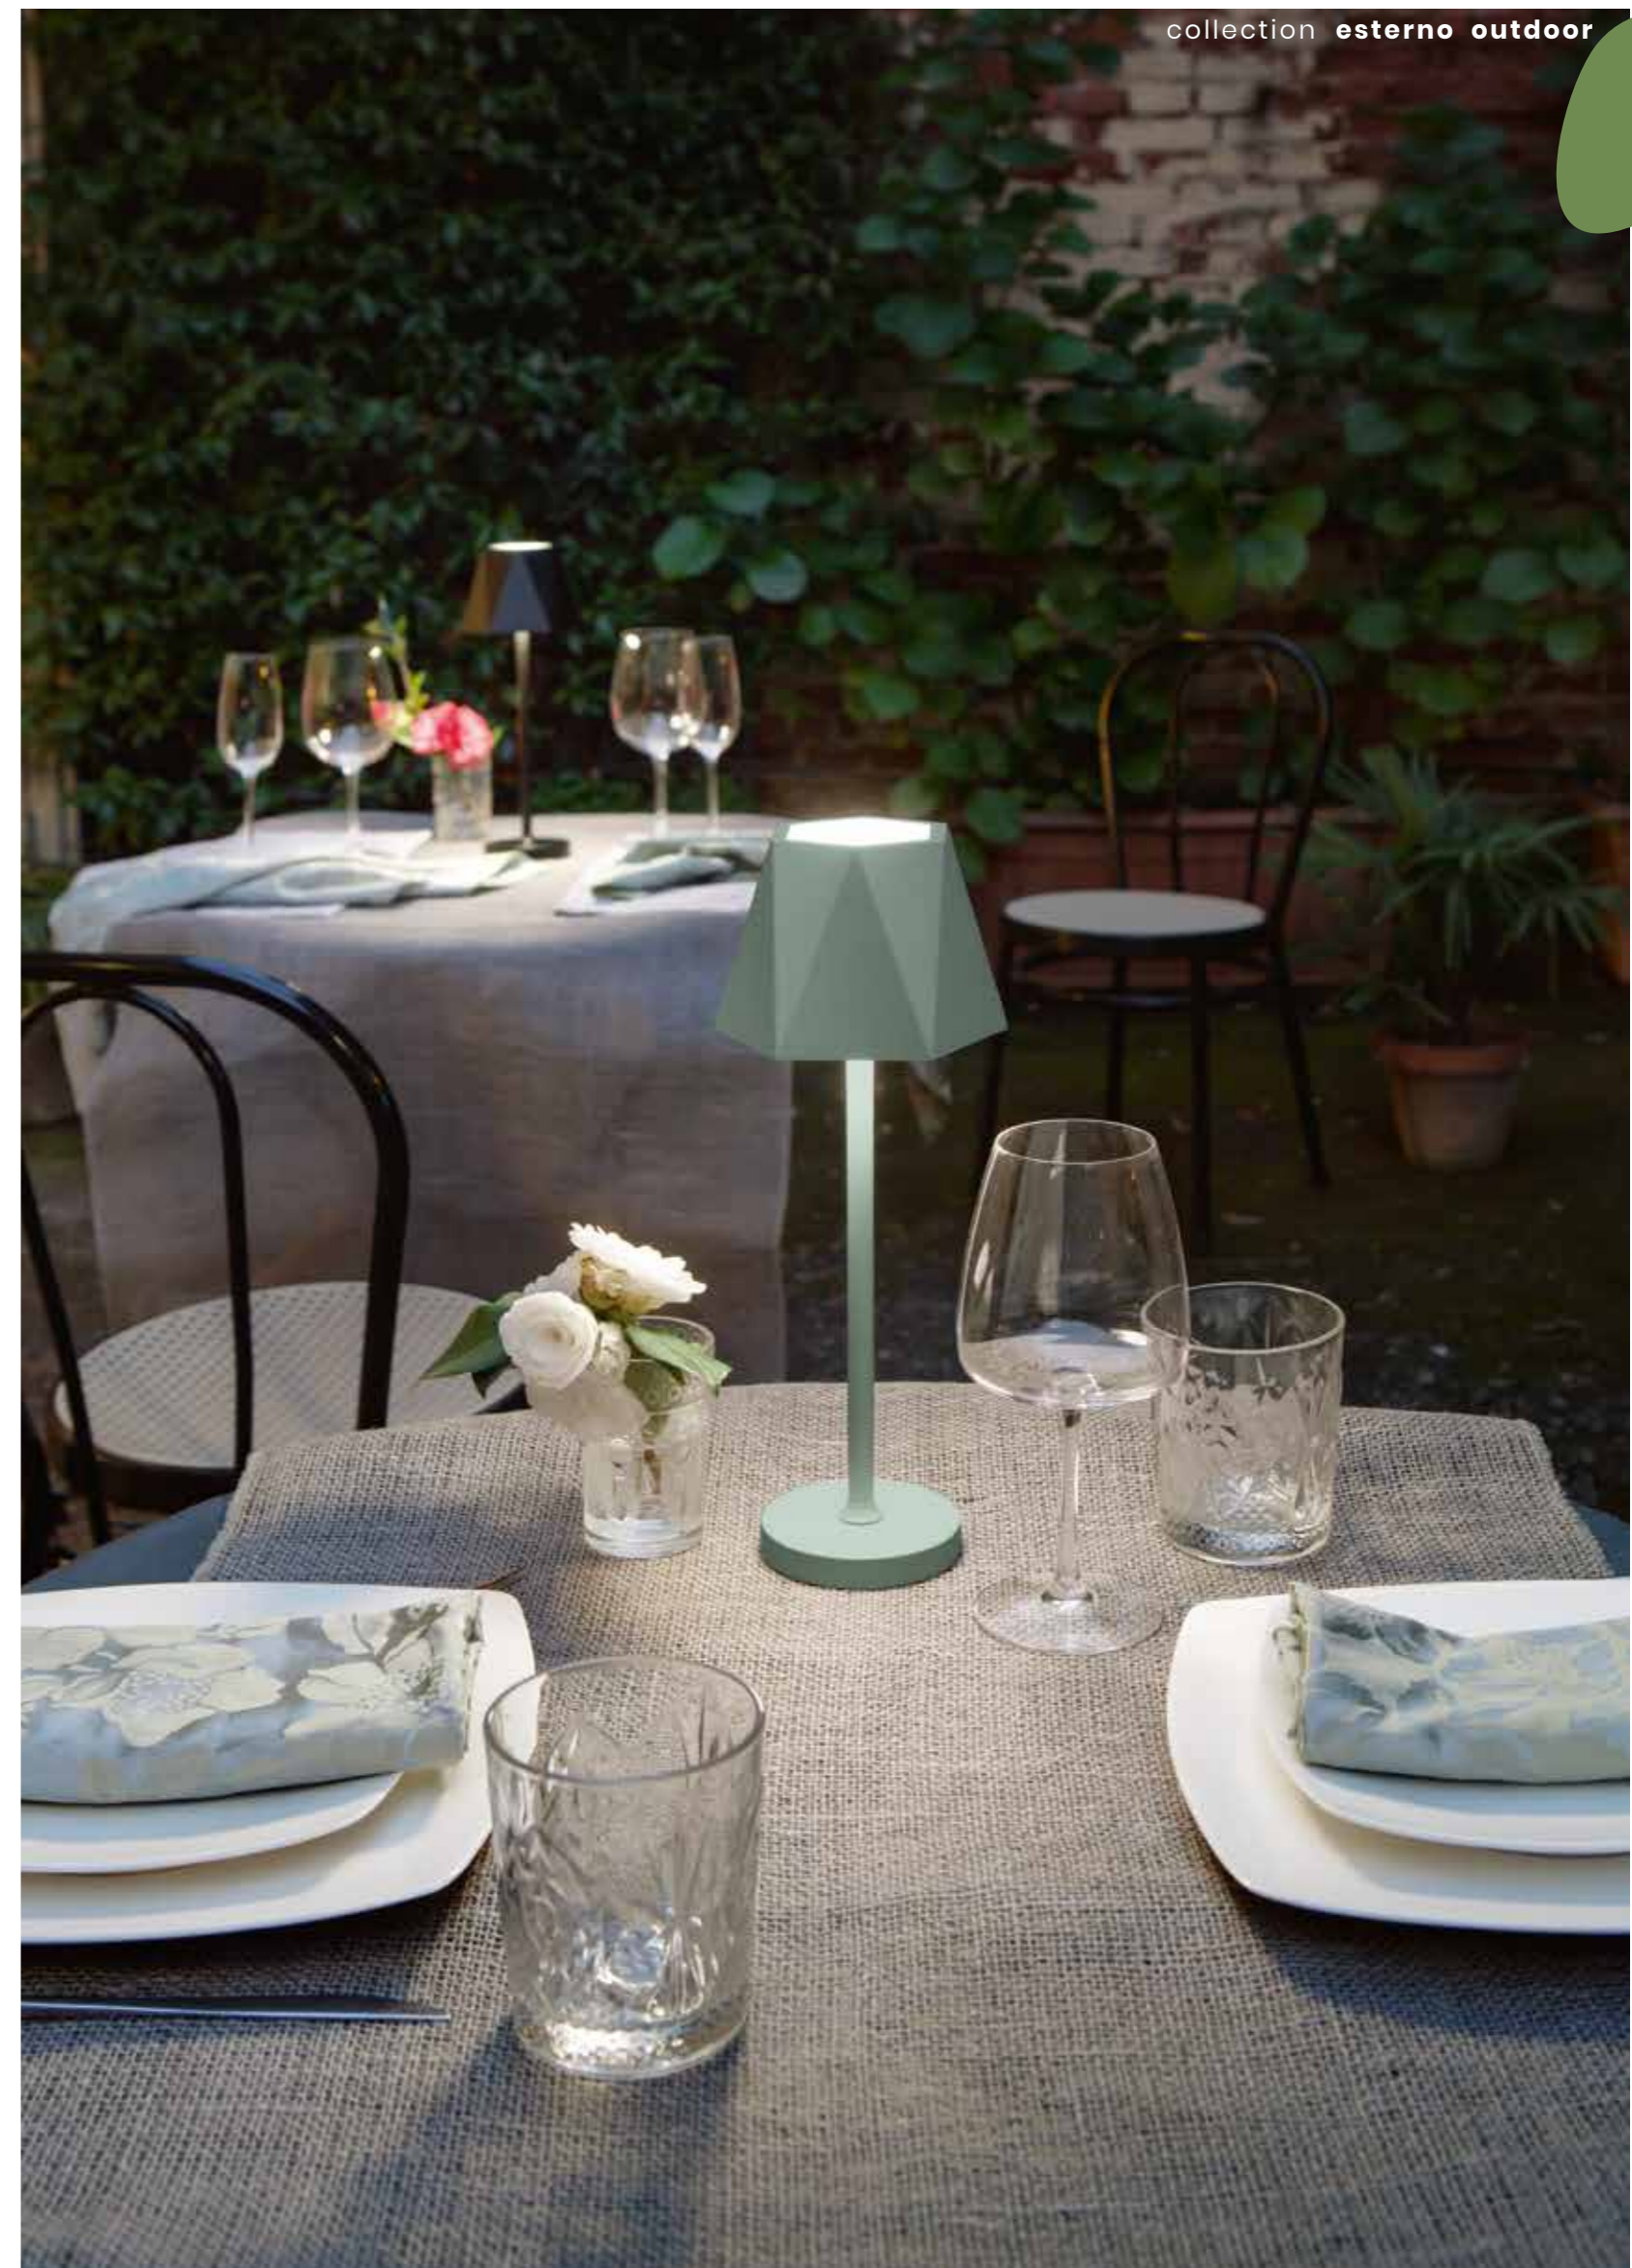

Fiji

Lampada da tavolo senza fili con ricarica USB.
Accensione, spegnimento e dimmerazione della luce con sistema touch.
Disponibile in diversi colori. 8 ore di autonomia con 100% di intensità luminosa.
Wireless table lamp with USB charging. Light switching on off
and dimming with touch system. Available in different colours.
8 hours of autonomy with 100% intensity.