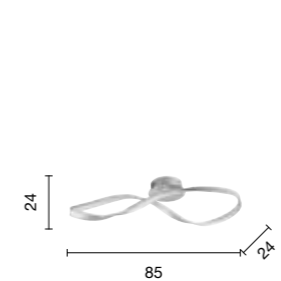

PL.SPARK

power: 30W
voltage: 220-230V
light temperature: 3000K
nominal lumens: 2860LM
actual lumens: 1722LM
dimmer:

applique
wall lamp