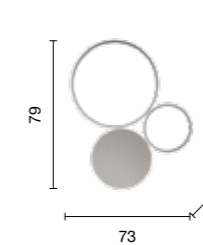

PL.POIS/SILVER-PC
PL.POIS/ORO-PC

power: 42W
voltage: 220-230V
light temperature: 3000K; 4000K
nominal lumens: 4150LM
actual lumens: 2420LM
dimmer:

applique
wall lamp