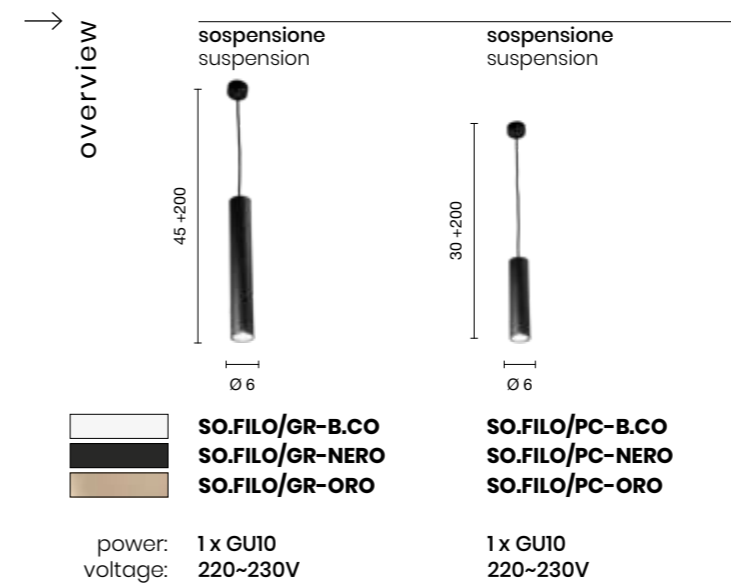

Filo

Struttura in alluminio verniciato a polvere di colore bianco, oro o nero.
Structure in powder coated aluminium in white, gold or black.