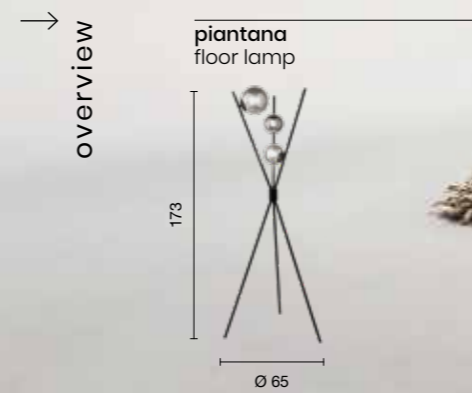

collection **piantane floor lamps**