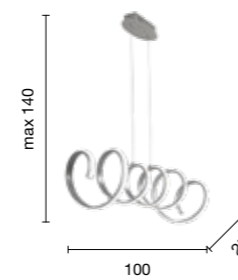

→
overview

sospensione
suspension