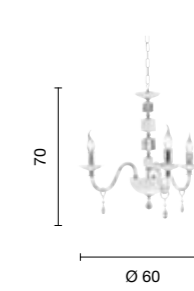

power: 8 x E14  
voltage: 220-230V

lampadario  
chandelier

LP.LIVIA/6BL  
LP.LIVIA/6-TOR  
LP.LIVIA/6-FUME  
LP.LIVIA/6-OTT

power: 6 x E14  
voltage: 220-230V

lampadario  
chandelier

LP.LIVIA/3BL  
LP.LIVIA/3-TOR  
LP.LIVIA/3-FUME  
LP.LIVIA/3-OTT