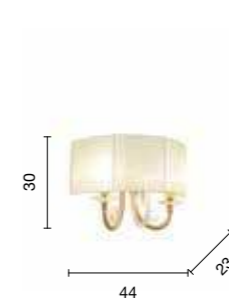

AP.CASTRO/2

2 x E14
220~230V