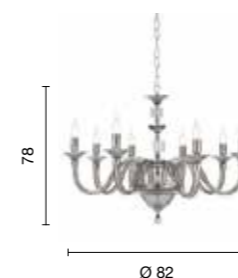

→ overview

lampadario chandelier

- LP.GALA/8-BCO
- LP.GALA/8-ORO
- LP.GALA/8-CR
- LP.GALA/8-FUMÈ
- LP.GALA/8-TORT
- LP.GALA/8-OTT

power: 8 x E14
voltage: 220~230V

lampadario chandelier