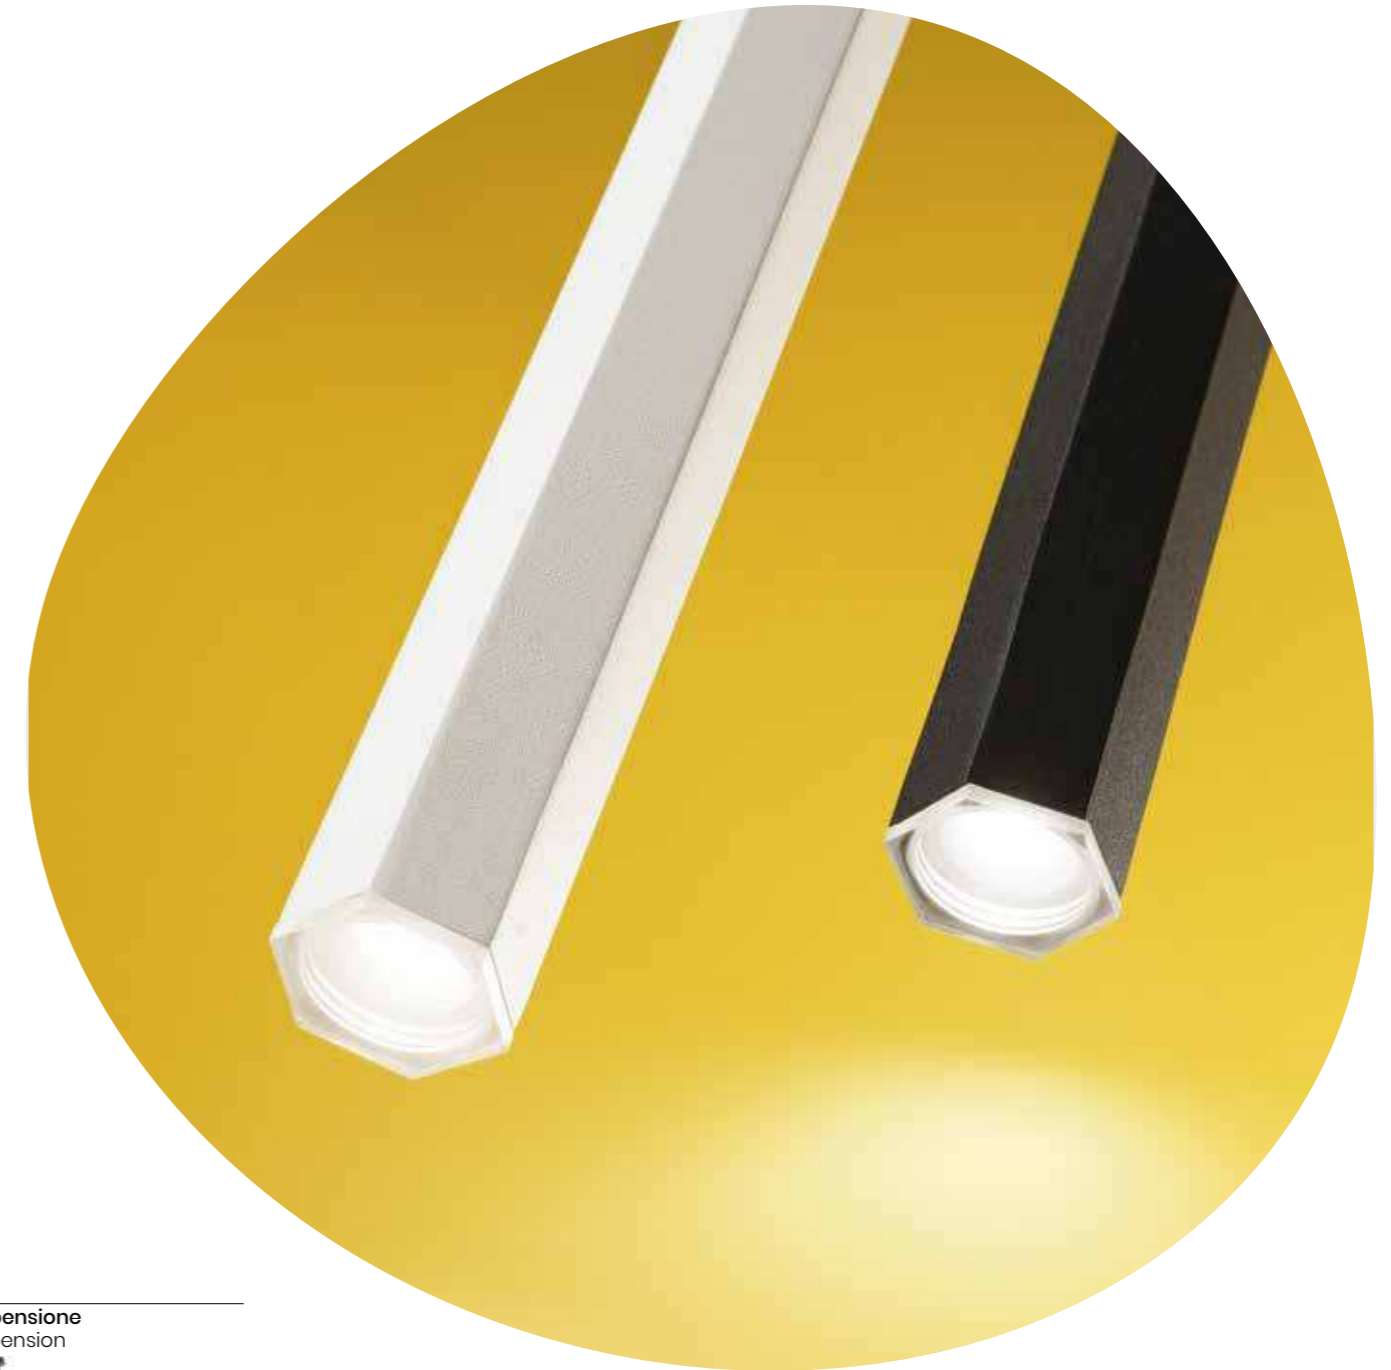

Exagon

Collezione in metallo con fonte luminosa LED. Cavetti regolabili in lunghezza.
Colori disponibili: bianco opaco, nero opaco.
Collection in metal with LED light source. Length adjustable cables.
Available colours: matt white, matt black.

power: 5W
voltage: 220-230V
light temperature: 3000K
nominal lumens: 500LM
actual lumens: 300LM
dimmer: N/A