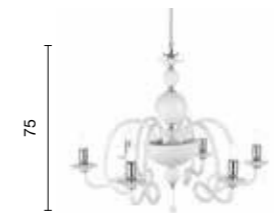

→  
overview

lampadario  
chandelier

Ø 88

lampadario  
chandelier

Ø 75

lumetto  
table lamp

Ø 15

- LP.VIVALDI/8-BCO
- LP.VIVALDI/8-AMB
- LP.VIVALDI/8-BGN
- LP.VIVALDI/8-FUMÈ
- LP.VIVALDI/8-OTT
- LP.VIVALDI/8-RUB
- LP.VIVALDI/8-ORO
- LP.VIVALDI/8-CR