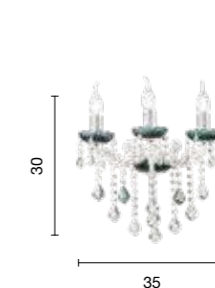

- AP.DAMASCO/3-OTT
- AP.DAMASCO/3-FUME
- AP.DAMASCO/3-CR
- AP.DAMASCO/3-AMB

power: 3 x E14
voltage: 220-230V

applique
wall lamp