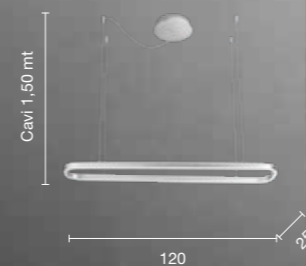

→ overview

sospensione
suspension