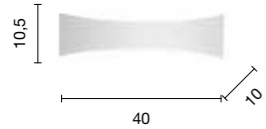

AP.ASSO/MD-BCO
AP.ASSO/MD-TOR

AP.ASSO/PC-BCO
AP.ASSO/PC-TOR

power: 12W
voltage: 220-230V
light temperature: 3000K
nominal lumens: 1200LM
actual lumens: 580LM
dimmer: N/A

10W
220-230V
3000K
1000LM
480LM
N/A