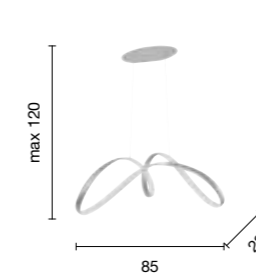

SO.LUMEN

54W
220~230V
3000K; 4000k
5390LM
2321LM

applique
wall lamp