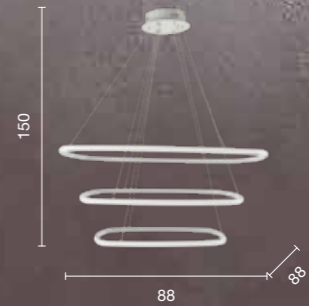

→
overview

sospensione
suspension

sospensione
suspension