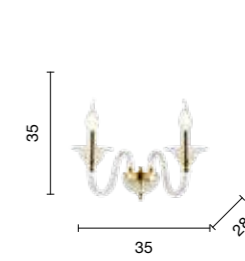

8 x E14  
220~230V

**lampadario**  
chandelier

- LP.TEBE/6-BIANCO
- LP.TEBE/6-AMBRA
- LP.TEBE/6-OTT
- LP.TEBE/6-FUMÈ
- LP.TEBE/6-ORO
- LP.TEBE/6-CR

6 x E14  
220~230V

**applique**  
wall lamp

- AP.TEBE/2-BIANCO
- AP.TEBE/2-AMBRA
- AP.TEBE/2-OTT
- AP.TEBE/2-FUMÈ
- AP.TEBE/2-ORO
- AP.TEBE/2-CR