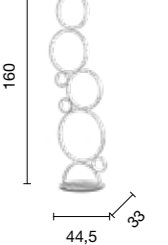

PT.POIS/SILVER
PT.POIS/ORO

power: 52W
voltage: 220-230V
light temperature: 3000K
nominal lumens: 5200LM
actual lumens: 2520LM
dimmer: