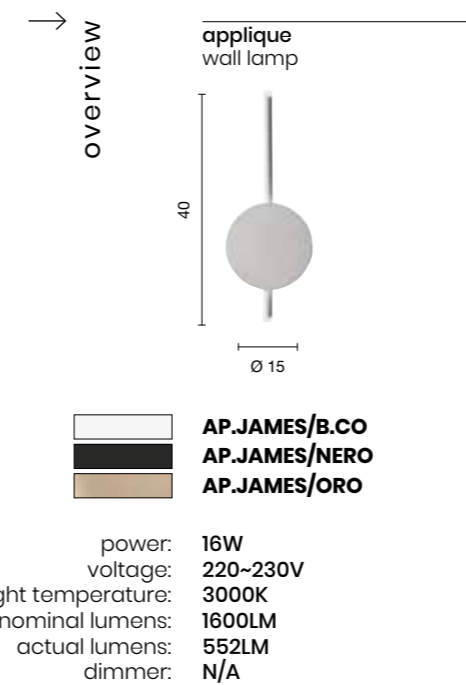

# Geo

Applique in metallo, luce indiretta, fonte luminosa a LED.  
 Colori disponibili: Bianco opaco, Tortora opaco.  
 Metal wall lamp, indirect light, LED light source.  
 Available colours: Matt white, Matt dove grey.