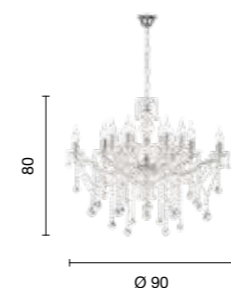

→  
overview

lampadario  
chandelier

- LP.DAMASCO/16-OTT
- LP.DAMASCO/16-FUME
- LP.DAMASCO/16-CR
- LP.DAMASCO/16-AMB

power: 16 x E14  
voltage: 220-230V

lampadario  
chandelier

- LP.DAMASCO/12-OTT
- LP.DAMASCO/12-FUME
- LP.DAMASCO/12-CR
- LP.DAMASCO/12-AMB