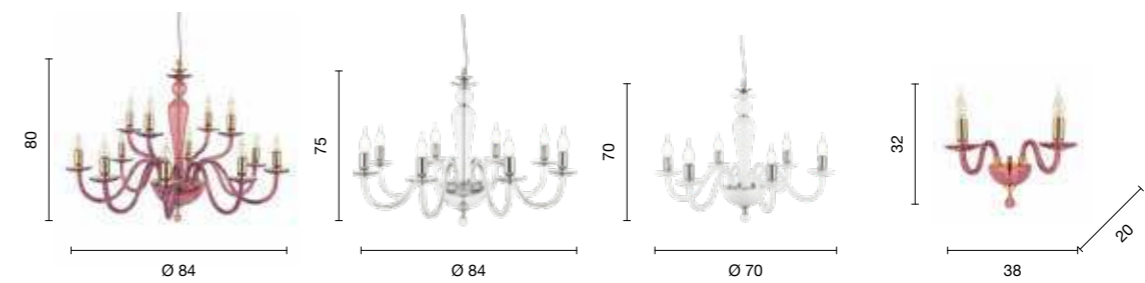

→
overview

lampadario chandelier   lampadario chandelier   lampadario chandelier   applique wall lamp

	LP.PAGAN/12-BCO	LP.PAGAN/8-BCO	LP.PAGAN/6-BCO	AP.PAGAN/2-BCO
	LP.PAGAN/12-OTT	LP.PAGAN/8-OTT	LP.PAGAN/6-OTT	AP.PAGAN/2-OTT
	LP.PAGAN/12-AMB	LP.PAGAN/8-AMB	LP.PAGAN/6-AMB	AP.PAGAN/2-AMB
	LP.PAGAN/12-BGN	LP.PAGAN/8-BGN	LP.PAGAN/6-BGN	AP.PAGAN/2-BGN
	LP.PAGAN/12-RUB	LP.PAGAN/8-RUB	LP.PAGAN/6-RUB	AP.PAGAN/2-RUB
	LP.PAGAN/12-ORO	LP.PAGAN/8-ORO	LP.PAGAN/6-ORO	AP.PAGAN/2-ORO
	LP.PAGAN/12-CRO	LP.PAGAN/8-CRO	LP.PAGAN/6-CRO	AP.PAGAN/2-CRO

power: 12 x E14   8 x E14   6 x E14   2 x E14
voltage: 220-230V   220-230V   220-230V   220-230V

applique wall lamp   lumetto table lamp   piantana floor lamp   paralume lampshade