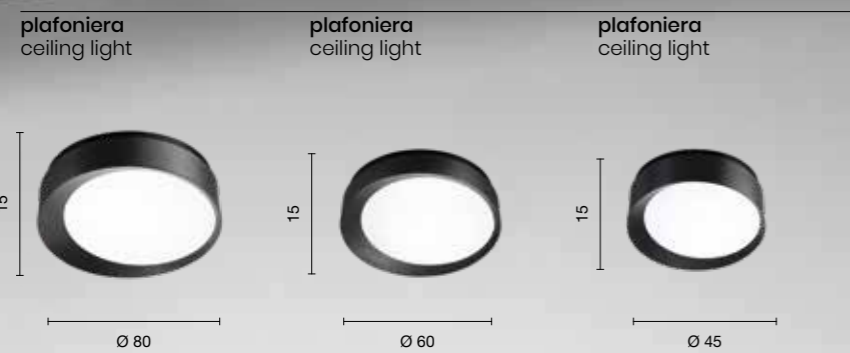

overview

	PL.LIRA/BIANCO-GR PL.LIRA/NERO-GR		PL.LIRA/BIANCO-MD PL.LIRA/NERO-MD		PL.LIRA/BIANCO-PC PL.LIRA/NERO-PC

power:	80W	60W	30W
voltage:	220-230V	220-230V	220-230V
light temperature:	3000K	3000K	3000K
nominal lumens:	7500LM	6000LM	3000LM
actual lumens:	4200LM	3050LM	1750LM
dimmer: