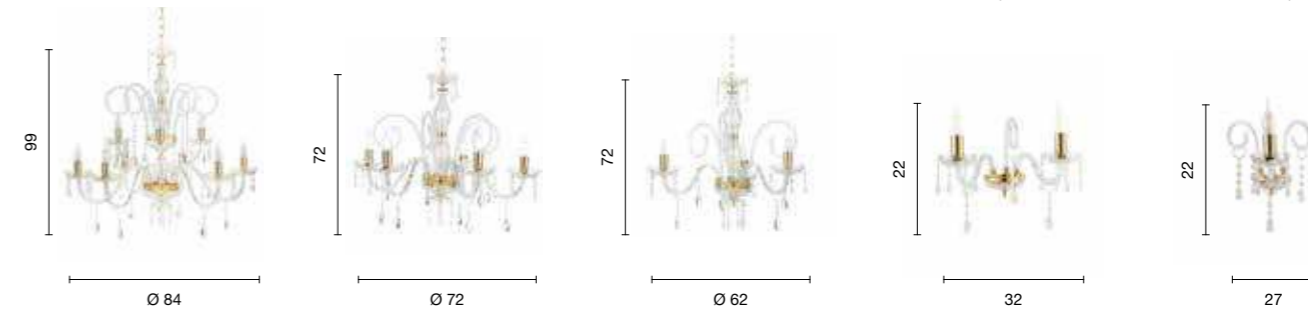

lampadario chandelier    lampadario chandelier    lampadario chandelier    applique wall lamp    applique wall lamp

	<b>LP.MT/9T4</b>	<b>LP.MT/5T4</b>	<b>LP.MT/3T4</b>	<b>AP.MT/2T4</b>	<b>AP.MT/1T4</b>
power:	9 x E14	5 x E14	3 x E14	2 x E14	1 x E14
voltage:	220-230V	220-230V	220-230V	220-230V	220-230V