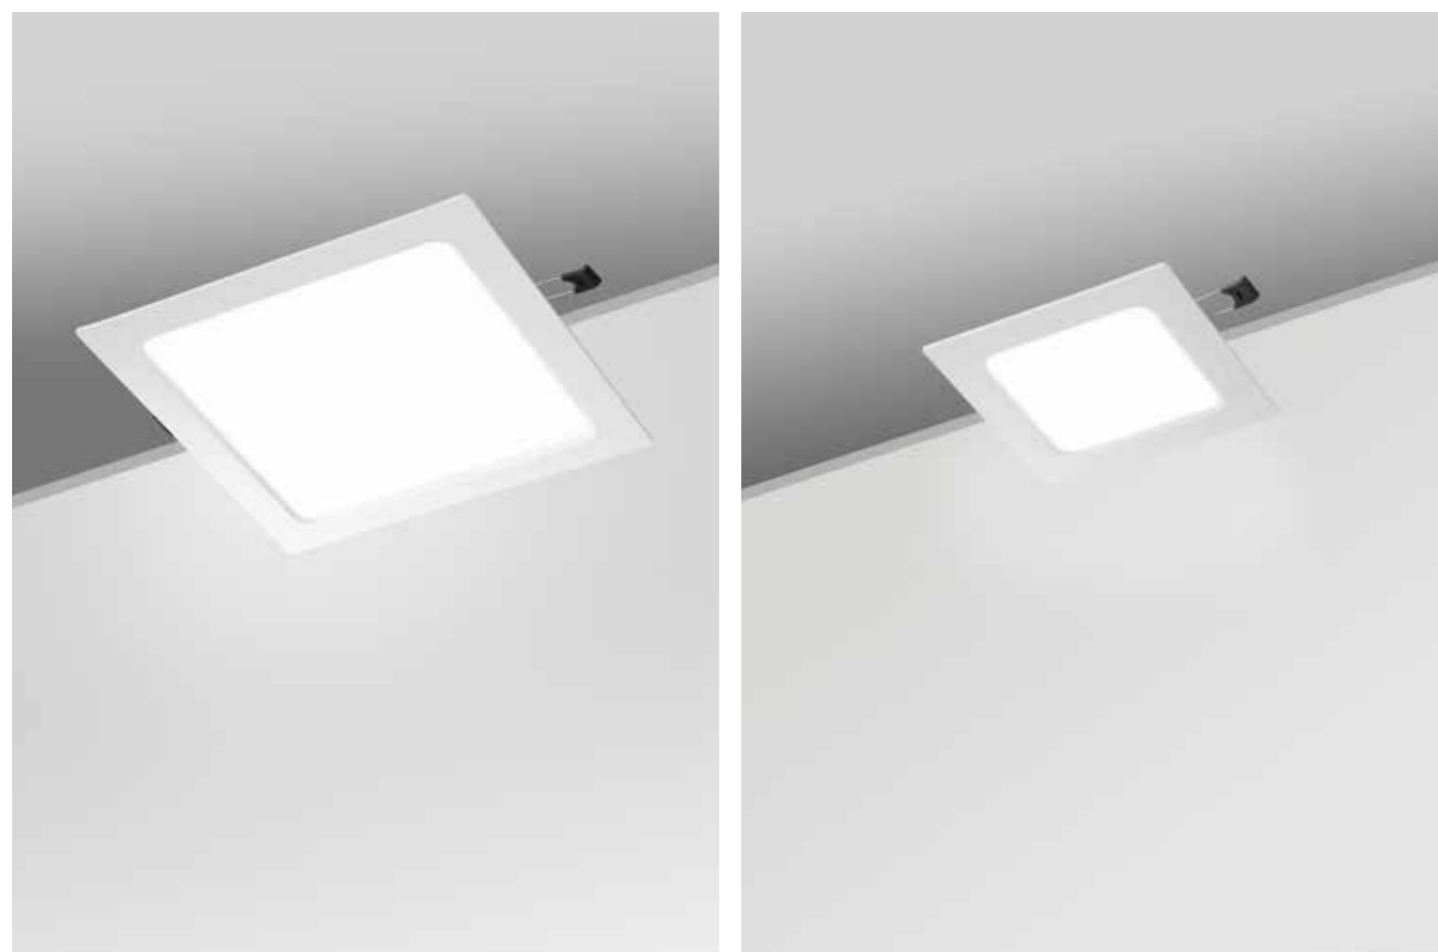

Mambo

Faretto LED da incasso in materiale polimerico.
Disponibile 3000K e 4000K.
Recessed LED spotlight in polymeric material.
Available 3000K and 4000K.