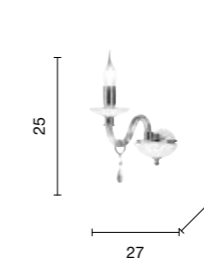

power: 3 x E14  
voltage: 220-230V

applique  
wall lamp

AP.LIVIA/2BL  
AP.LIVIA/2-TOR  
AP.LIVIA/2-FUME  
AP.LIVIA/2-OTT

power: 2 x E14  
voltage: 220-230V

applique  
wall lamp

AP.LIVIA/1BL  
AP.LIVIA/1-TOR  
AP.LIVIA/1-FUME  
AP.LIVIA/1-OTT