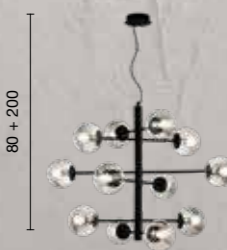

Ø 100

SO.ELISEO/12-NERO
SO.ELISEO/12-ORO

power: 12 x E14
voltage: 220-240V

sospensione
suspension