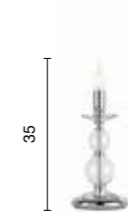

→  
overview

lampadario  
chandelier

Ø 88

lampadario  
chandelier

Ø 75

lumetto  
table lamp

Ø 15

- LP.VIVALDI/8-BCO
- LP.VIVALDI/8-AMB
- LP.VIVALDI/8-BGN
- LP.VIVALDI/8-FUMÈ
- LP.VIVALDI/8-OTT
- LP.VIVALDI/8-RUB
- LP.VIVALDI/8-ORO
- LP.VIVALDI/8-CR