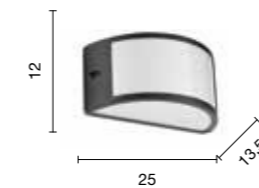

→
overview

applique
wall lamp