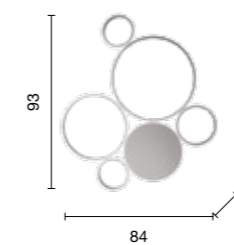

PL.POIS/SILVER-GR
PL.POIS/ORO-GR

power: 68W
voltage: 220-230V
light temperature: 3000K; 4000K
nominal lumens: 6800LM
actual lumens: 3750LM
dimmer:

plafoniera
ceiling light