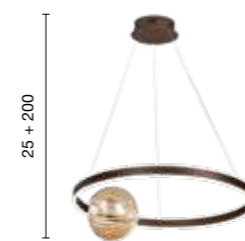

→
overview

sospensione
suspension