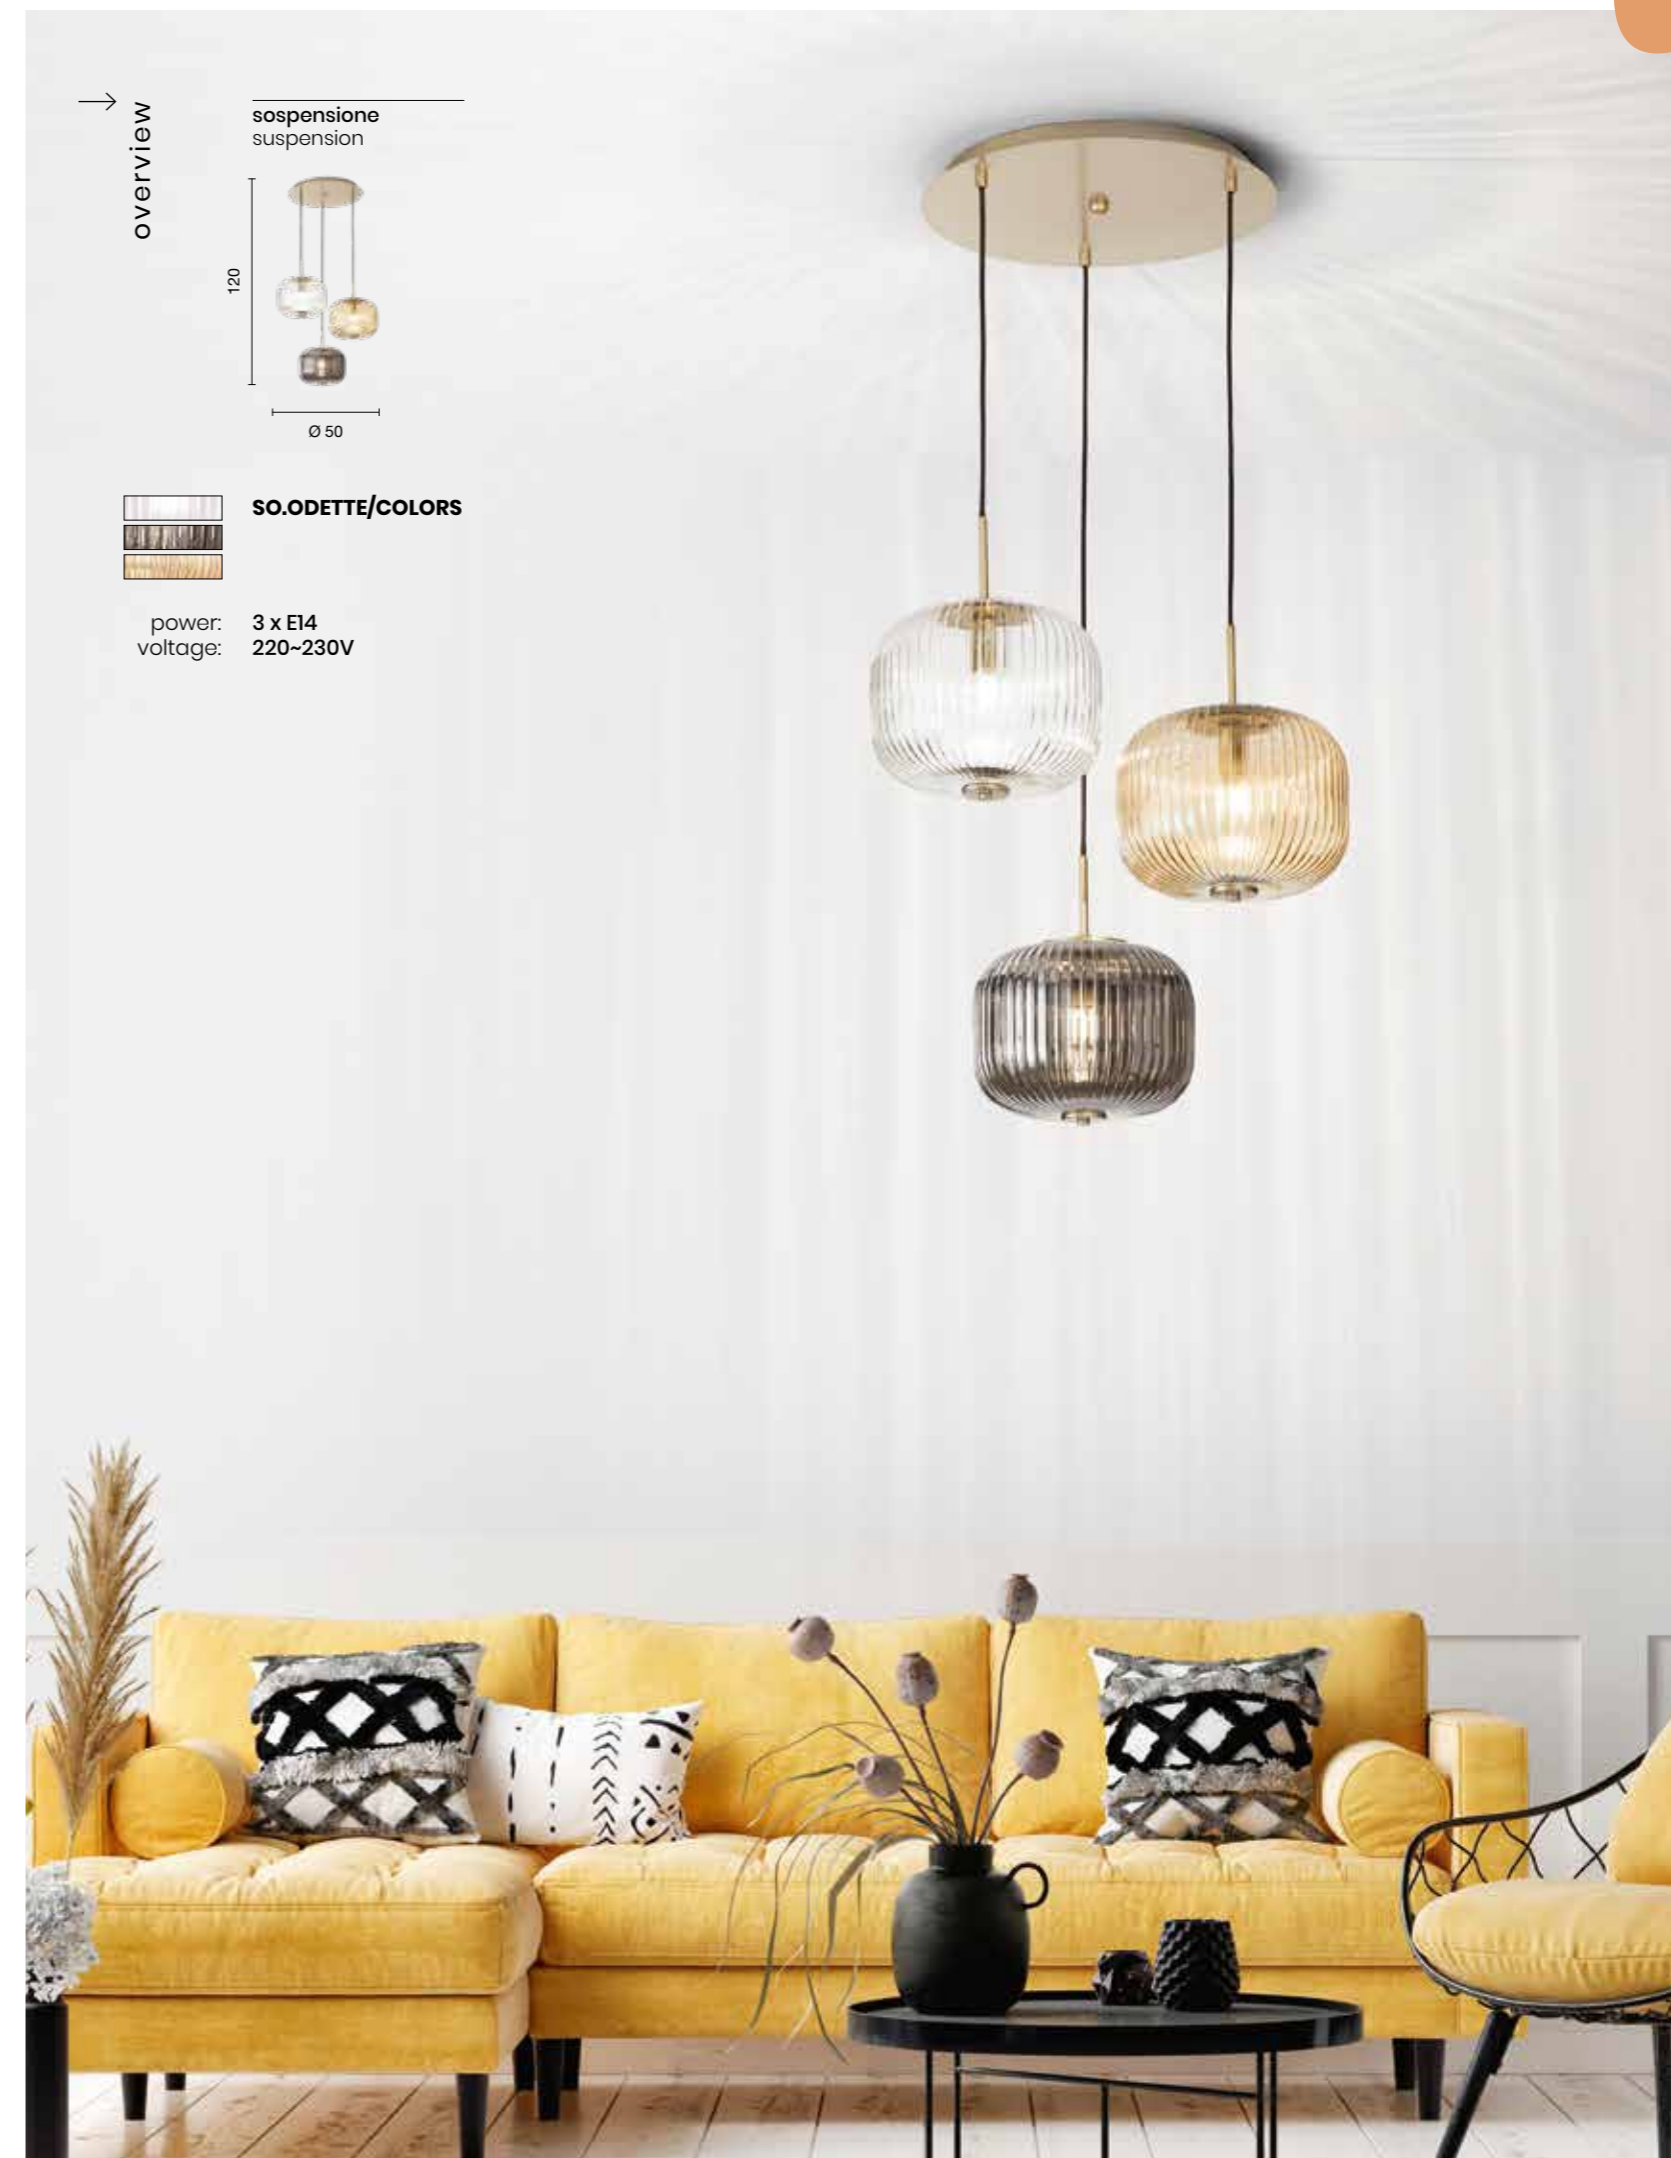

- SO.ODETTE/COLORS

power: 3 x E14
voltage: 220-230V