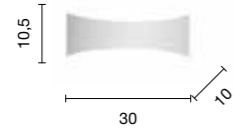

AP.ASSO/MD-BCO
AP.ASSO/MD-TOR

AP.ASSO/PC-BCO
AP.ASSO/PC-TOR

power: 12W
voltage: 220-230V
light temperature: 3000K
nominal lumens: 1200LM
actual lumens: 580LM
dimmer: N/A

10W
220-230V
3000K
1000LM
480LM
N/A