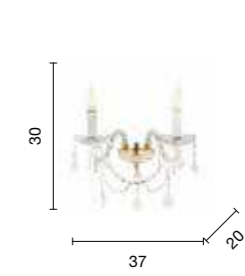

applique
wall lamp

AP.OPERA/2
AP.OPERA/2-FUMÈ
AP.OPERA/2-TORT

2 x E14
220-230V