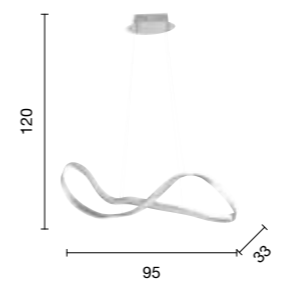

SO.SPARK/95

power: 30W
voltage: 220-230V
light temperature: 3000K
nominal lumens: 2860LM
actual lumens: 1722LM
dimmer:

plafoniera
ceiling light