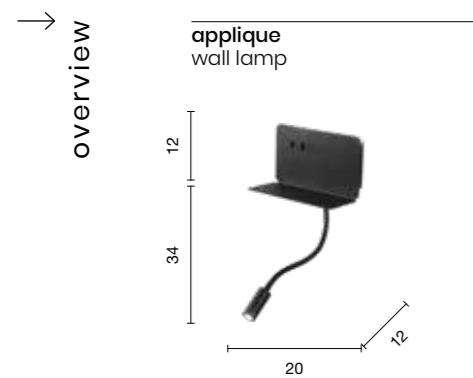

Stan

Applique in metallo con retroilluminazione LED e spot LED orientabile. Caricatore USB.
Metal wall lamp with LED backlight and adjustable LED spot. USB charger.

AP.STAN/BIANCO
AP.STAN/NERO

power: 4,5W +3W
voltage: 220~230V
light temperature: 3000K
nominal lumens: 700LM
actual lumens: 560LM
dimmer: N/A