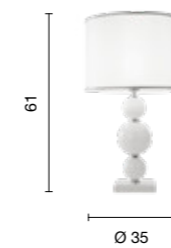

- LG.TEBE/BIANCO
- LG.TEBE/AMBRA
- LG.TEBE/OTT
- LG.TEBE/FUMÈ
- LG.TEBE/ORO
- LG.TEBE/CR

power: 1 x E27
voltage: 220~230V

paralume
lampshade