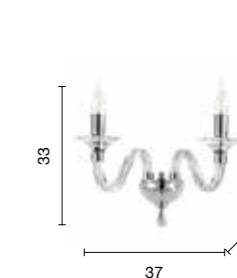

- AP.GALA/2-BCO
- AP.GALA/2-ORO
- AP.GALA/2-CR
- AP.GALA/2-FUMÈ
- AP.GALA/2-TORT
- AP.GALA/2-OTT

power: 2 x E14
voltage: 220~230V

applique wall lamp