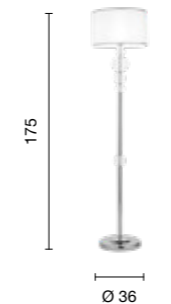

- TC.2027D25
- TC.2028D25
- TC.2027D25
- TC.2027D25
- TC.2028D25
- TC.2027D25

piantana
floor lamp

- PT.TEBE/BIANCO
- PT.TEBE/AMBRA
- PT.TEBE/OTT
- PT.TEBE/FUMÈ
- PT.TEBE/ORO
- PT.TEBE/CR

power: 1 x E27
voltage: 220~230V

paralume
lampshade