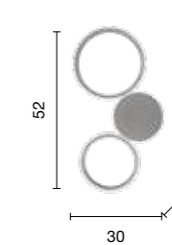

AP.POIS/SILVER
AP.POIS/ORO

power: 20W
voltage: 220-230V
light temperature: 3000K; 4000K
nominal lumens: 1780LM
actual lumens: 822LM
dimmer: N/A

piantana
floor lamp