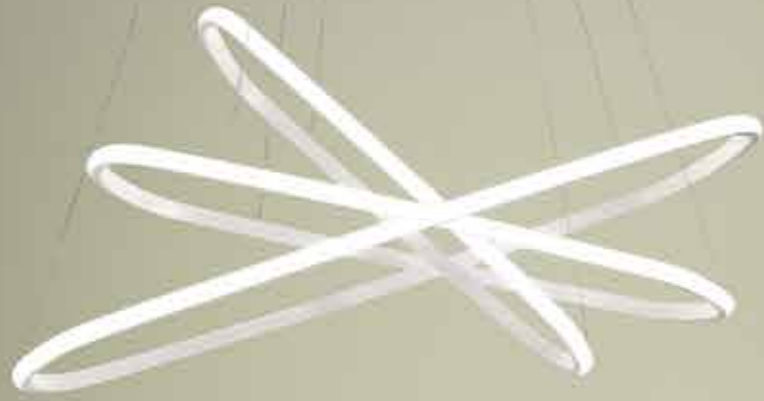

Quadra

Collezione LED in metallo verniciato. Cavetti regolabili in lunghezza.
Disponibile in due colori.
LED collection in painted metal. Length adjustable cables.
Available in two colours.

collection led

→
overview

sospensione
suspension

sospensione
suspension

SO.QUADRA/3-B.CO
SO.QUADRA/3-NERO

SO.QUADRA/2-B.CO
SO.QUADRA/2-NERO

power: 100W
voltage: 220-230V
light temperature: 3000K
nominal lumens: 8600LM
actual lumens: 5463LM
dimmer:

60W
220-230V
3000K
5800LM
3321LM