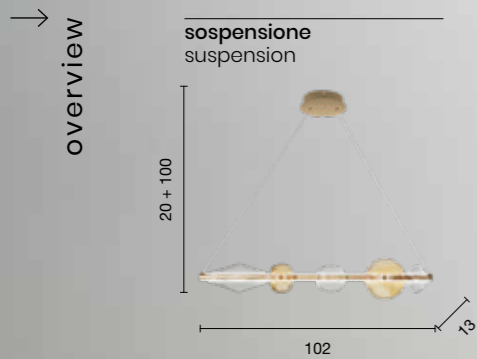

Kirk

Sospensione a LED con doppia emissione. Decorazione in vetro soffiato.
Struttura in metallo. Disponibile in due varianti di colore. Versione nera disponibile 3000k o 4000k.
Double emission led suspensions. Blow glass decoration. Metal frame.
Available in two versions. Black version available 3000k or 4000k.

SO.KIRK/NERO
SO.KIRK/ORO

power: 42W
voltage: 220-230V
light temperature: Nero 3000K; 4000K
Oro 3000K
nominal lumens: 4150LM
actual lumens: 2060LM
dimmer: