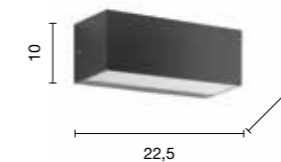

→
overview

applique
wall lamp