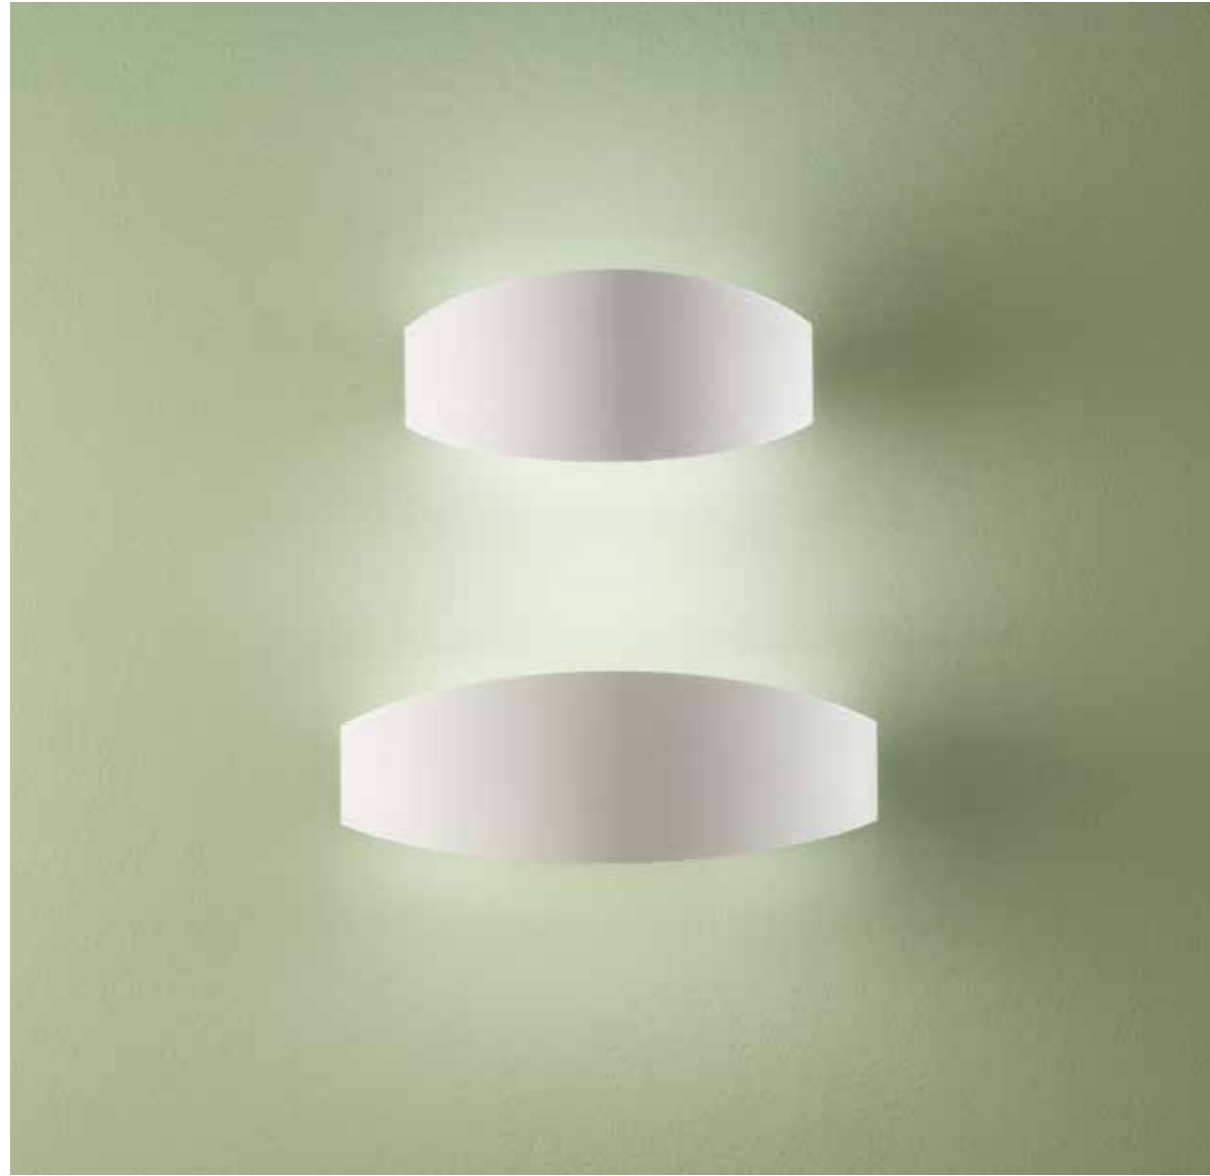

Dria

Applique in metallo, luce indiretta, fonte luminosa a LED.
Colori disponibili: Bianco opaco, Tortora opaco.
Metal wall lamp, indirect light, LED light source.
Available colours: Matt white, Matt dove grey.

→
overview

applique
wall lamp

applique
wall lamp

AP.DRIA/MD-BC
AP.DRIA/MD-TOR

AP.DRIA/PC-BC
AP.DRIA/PC-TOR

power: 12W
voltage: 220-230V
light temperature: 3000K
nominal lumens: 1200LM
actual lumens: 580LM
dimmer: N/A

10W
220-230V
3000K
1000LM
480LM
N/A