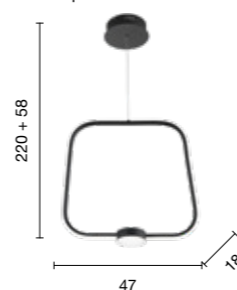

→
overview

sospensione
suspension