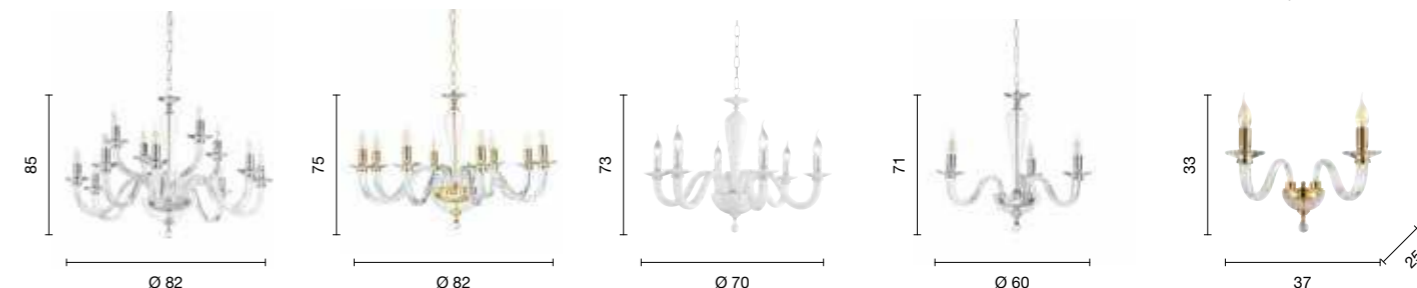

→
overview

lampadario chandelier   lampadario chandelier   lampadario chandelier   lampadario chandelier   applique wall lamp