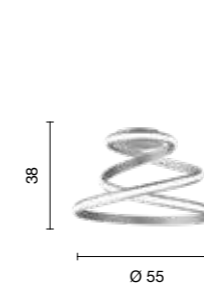

plafoniera
ceiling light