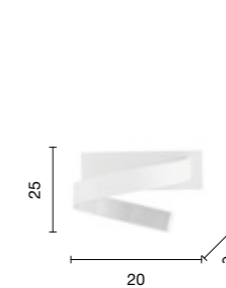

applique
wall lamp