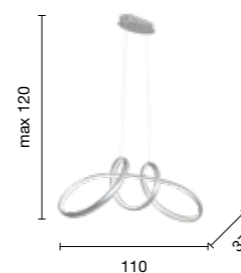

→
overview

sospensione
suspension

SO.LUMENTIO

power: 60W
voltage: 220~230V
light temperature: 3000K
nominal lumens: 5985LM
actual lumens: 3090LM
dimmer:

sospensione
suspension