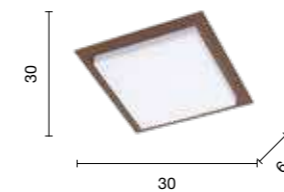

→
overview

plafoniera
ceiling light