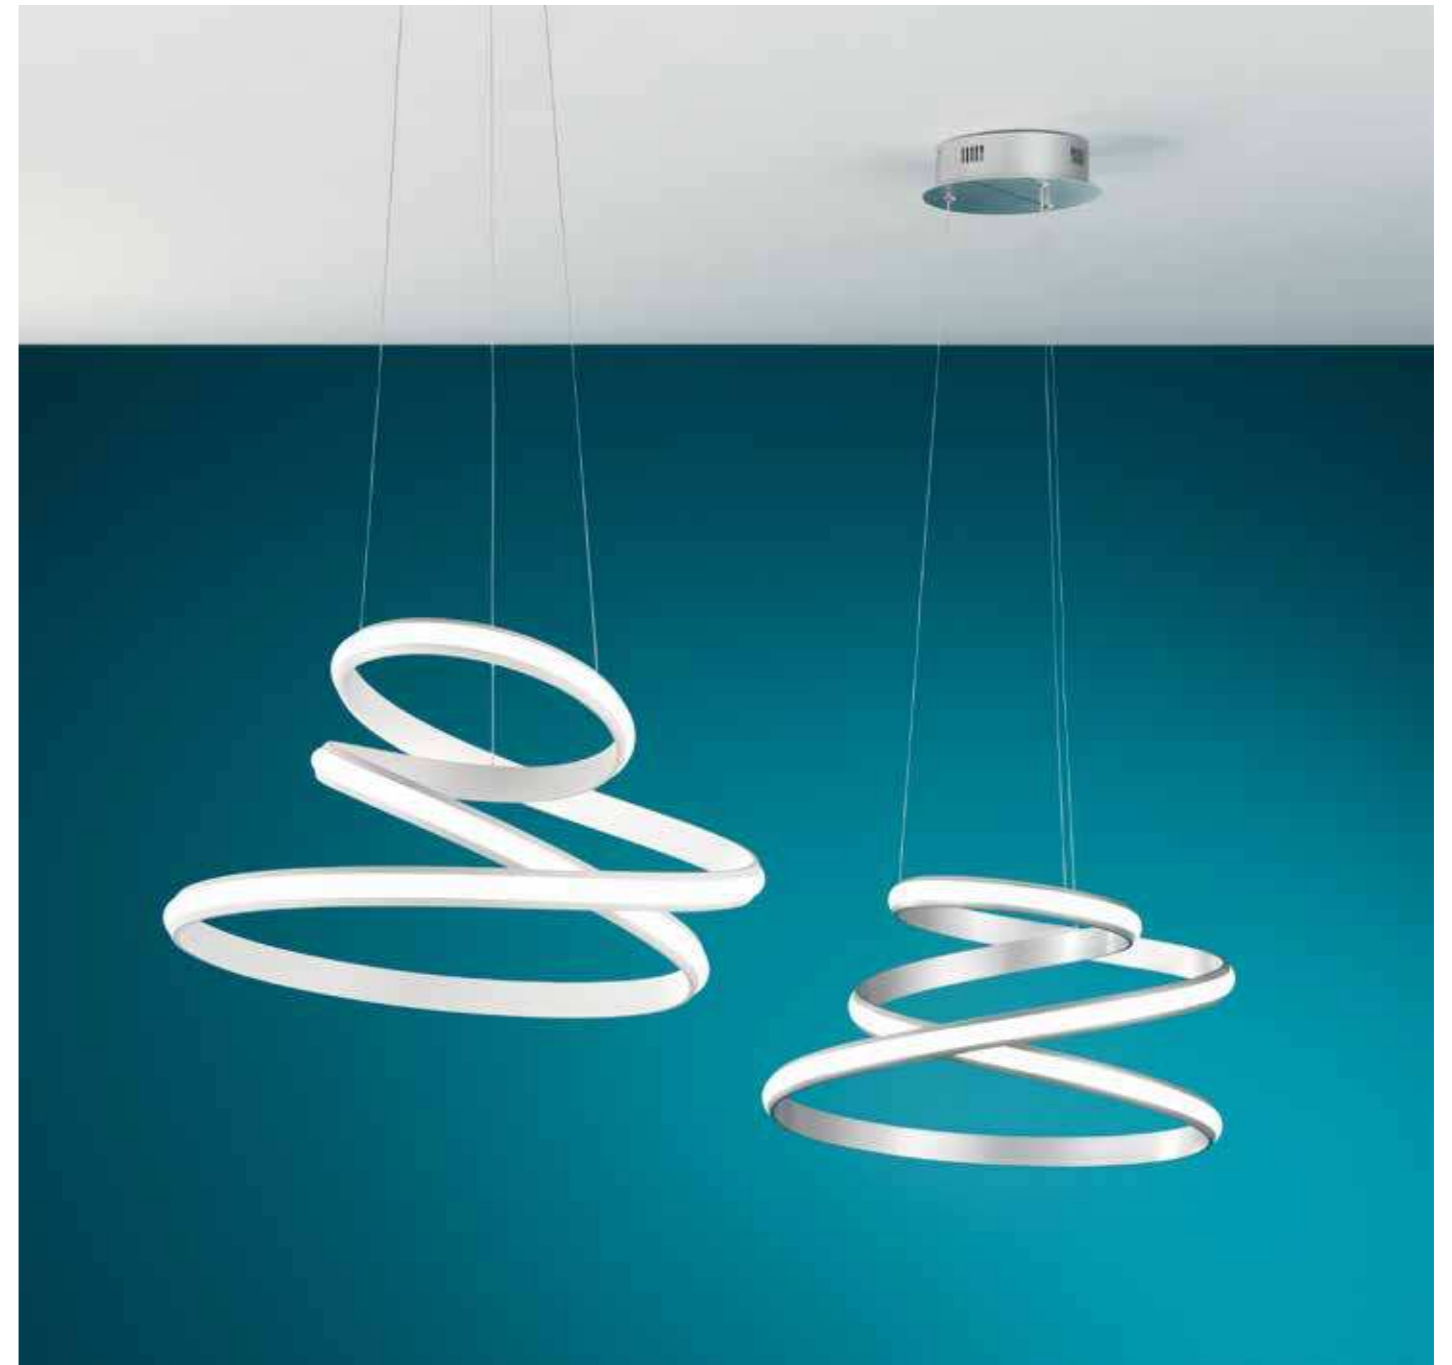

# Snake

Collezione a LED dimmerabile, struttura in metallo e diffusori in acrilico e silicone. Disponibile in due colori.  
 Dimmable LED collection, with painted metal structure and acrylic, silicone diffuser. Available in two colours.

# Vuelta

Collezione LED in metallo verniciato. Cavetti regolabili in lunghezza.  
Disponibile in due colori.  
LED collection in painted metal. Length adjustable cables.  
Available in two colours.

→  
overview