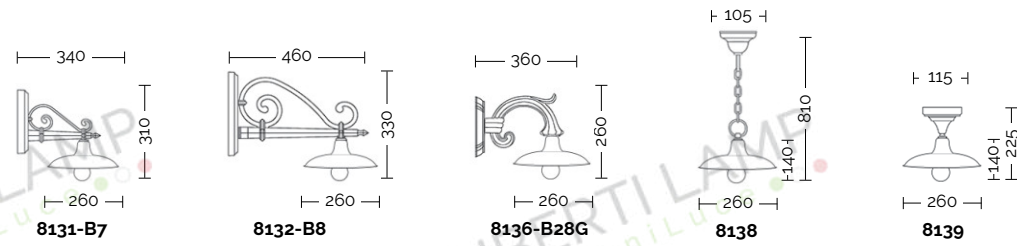

Lampadine alogene, fluorescenti e a Led.  
For halogen, fluorescent and Led lamps.  
A++ ... E

-  E27 75W
-  E27 23W
- CE IP23   

CON BRACCIO B28

┆ 3 luci: 640 mm ┆  
┆ 2 luci: 730 mm ┆

CON BRACCIO B8

┆ 3 luci: 770 mm ┆  
┆ 2 luci: 930 mm ┆