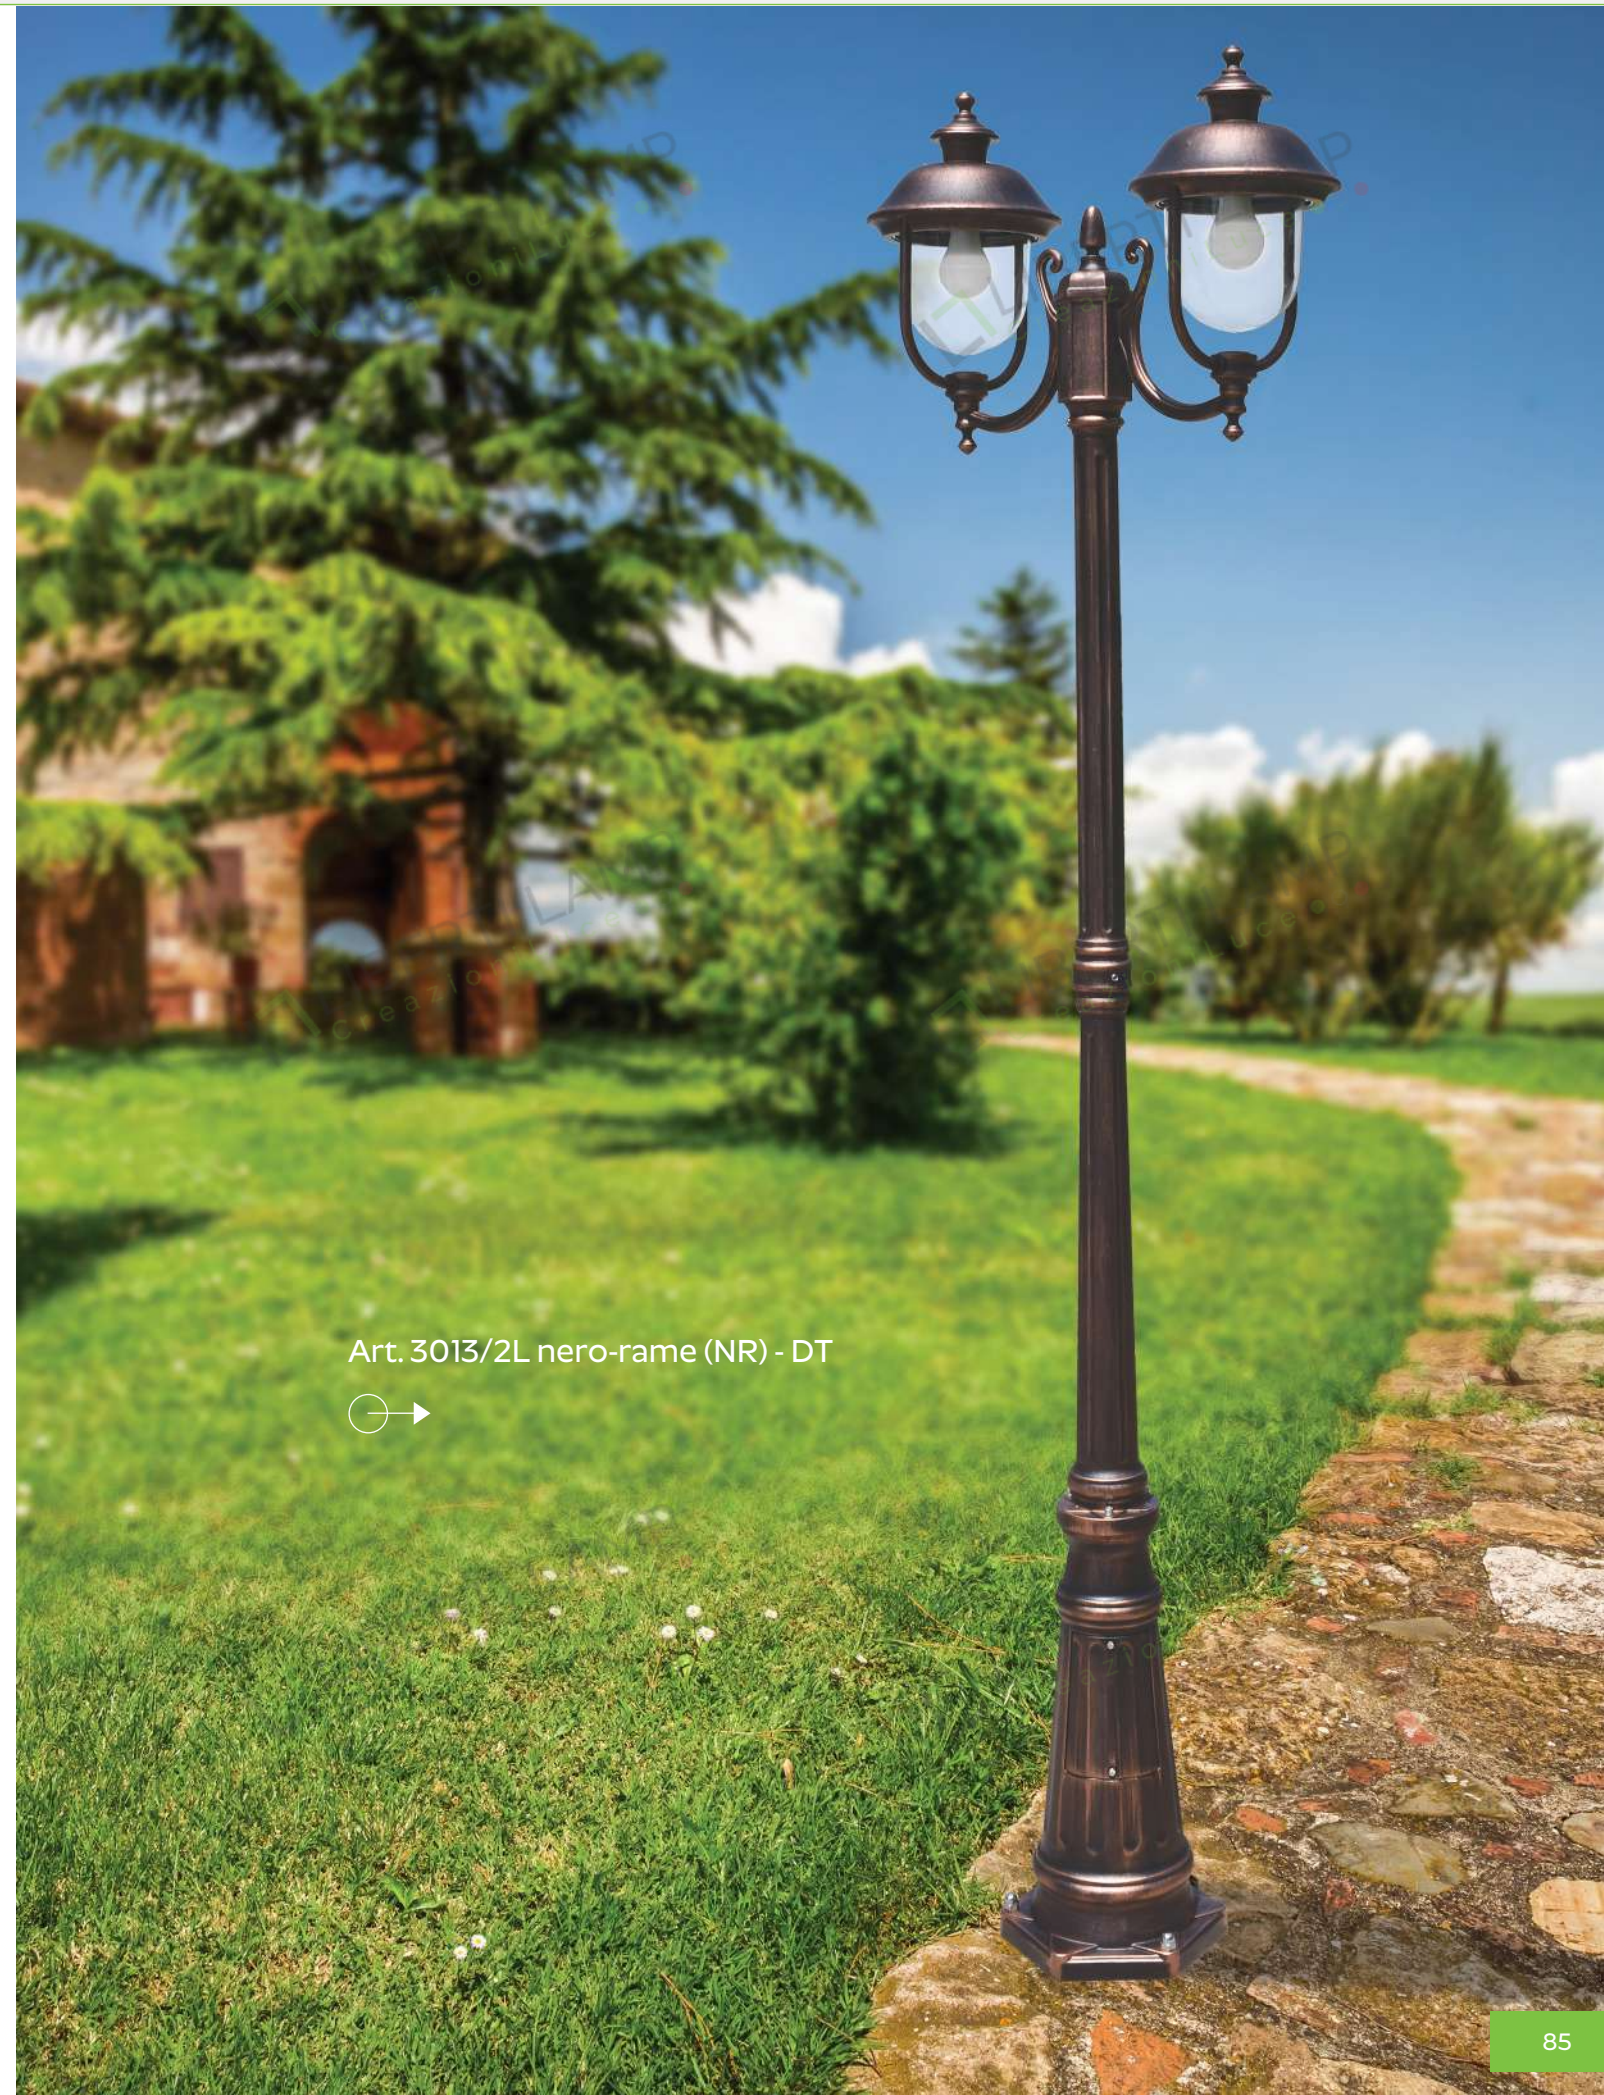

Art. 3010/1L nero-verde (NV) - DT

Art. 3012/3L nero-verde (NV) - DT

Art. 3015/2L nero-rame (NR) - DT

Art. 3010X/1L nero-verde (NV) - DT

Art. 3013/2L nero-rame (NR) - DT

CUSTOM MADE

Corpo: alluminio pressofuso  
Body: die cast aluminium