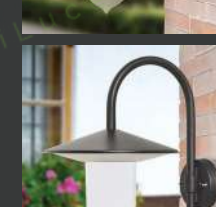

KAIROS ANTRACITE
Pg. 106