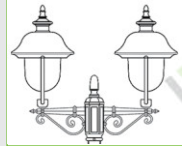

Lampadine alogene, fluorescenti e a Led. For alogen, fluorescent and Led lamps. A\*\* ... E

 E27 75W

 E27 23W

CE IP43   

CON BRACCIO B7

2 luci: 660 mm  
3 luci: 780 mm

CON BRACCIO B5

2 luci: 610 mm  
3 luci: 660 mm