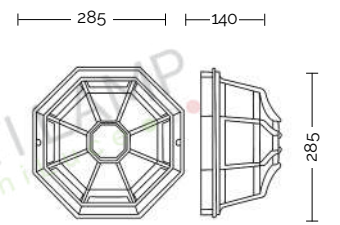

1209

COLORI DISPONIBILI:

- NN - nero gofrato
- NO - nero-oro
- NA - nero-argento
- NR - nero-rame
- NV - nero-verde

Corpo: alluminio pressofuso

Diffusore: policarbonato trasparente

Viteria esterna in acciaio inox.
Tasselli di fissaggio inclusi.
Lampadina non inclusa.

COLOURS AVAILABLE:

- NN - black matt
- NO - black-gold
- NA - black-silver
- NR - black-copper
- NV - black-green

Body: die cast aluminium

Diffuser: Transparent polycarbonate

External screws: stainless steel
Anchorage screws included.
Bulbs not included.

Lampadine alogene, fluorescenti e a Led.
For alogen, fluorescent and Led lamps.

A** .... E

E27 75W

E27 23W

CE IP43