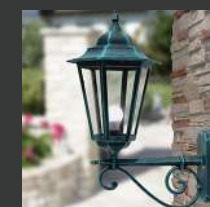

# LE CLASSICHE ESAGONALI HEXAGONAL LANTERNS

DAFNE MEDIA NERO  
Pg. 452

DAFNE MEDIA BIANCO  
Pg. 462

DAFNE GRANDE NERO  
Pg. 472

COLORI DISPONIBILI:

-  NN = nero goffrato
-  NO = nero-oro
-  NA = nero-argento
-  NR = nero-rame
-  NV = nero-verde