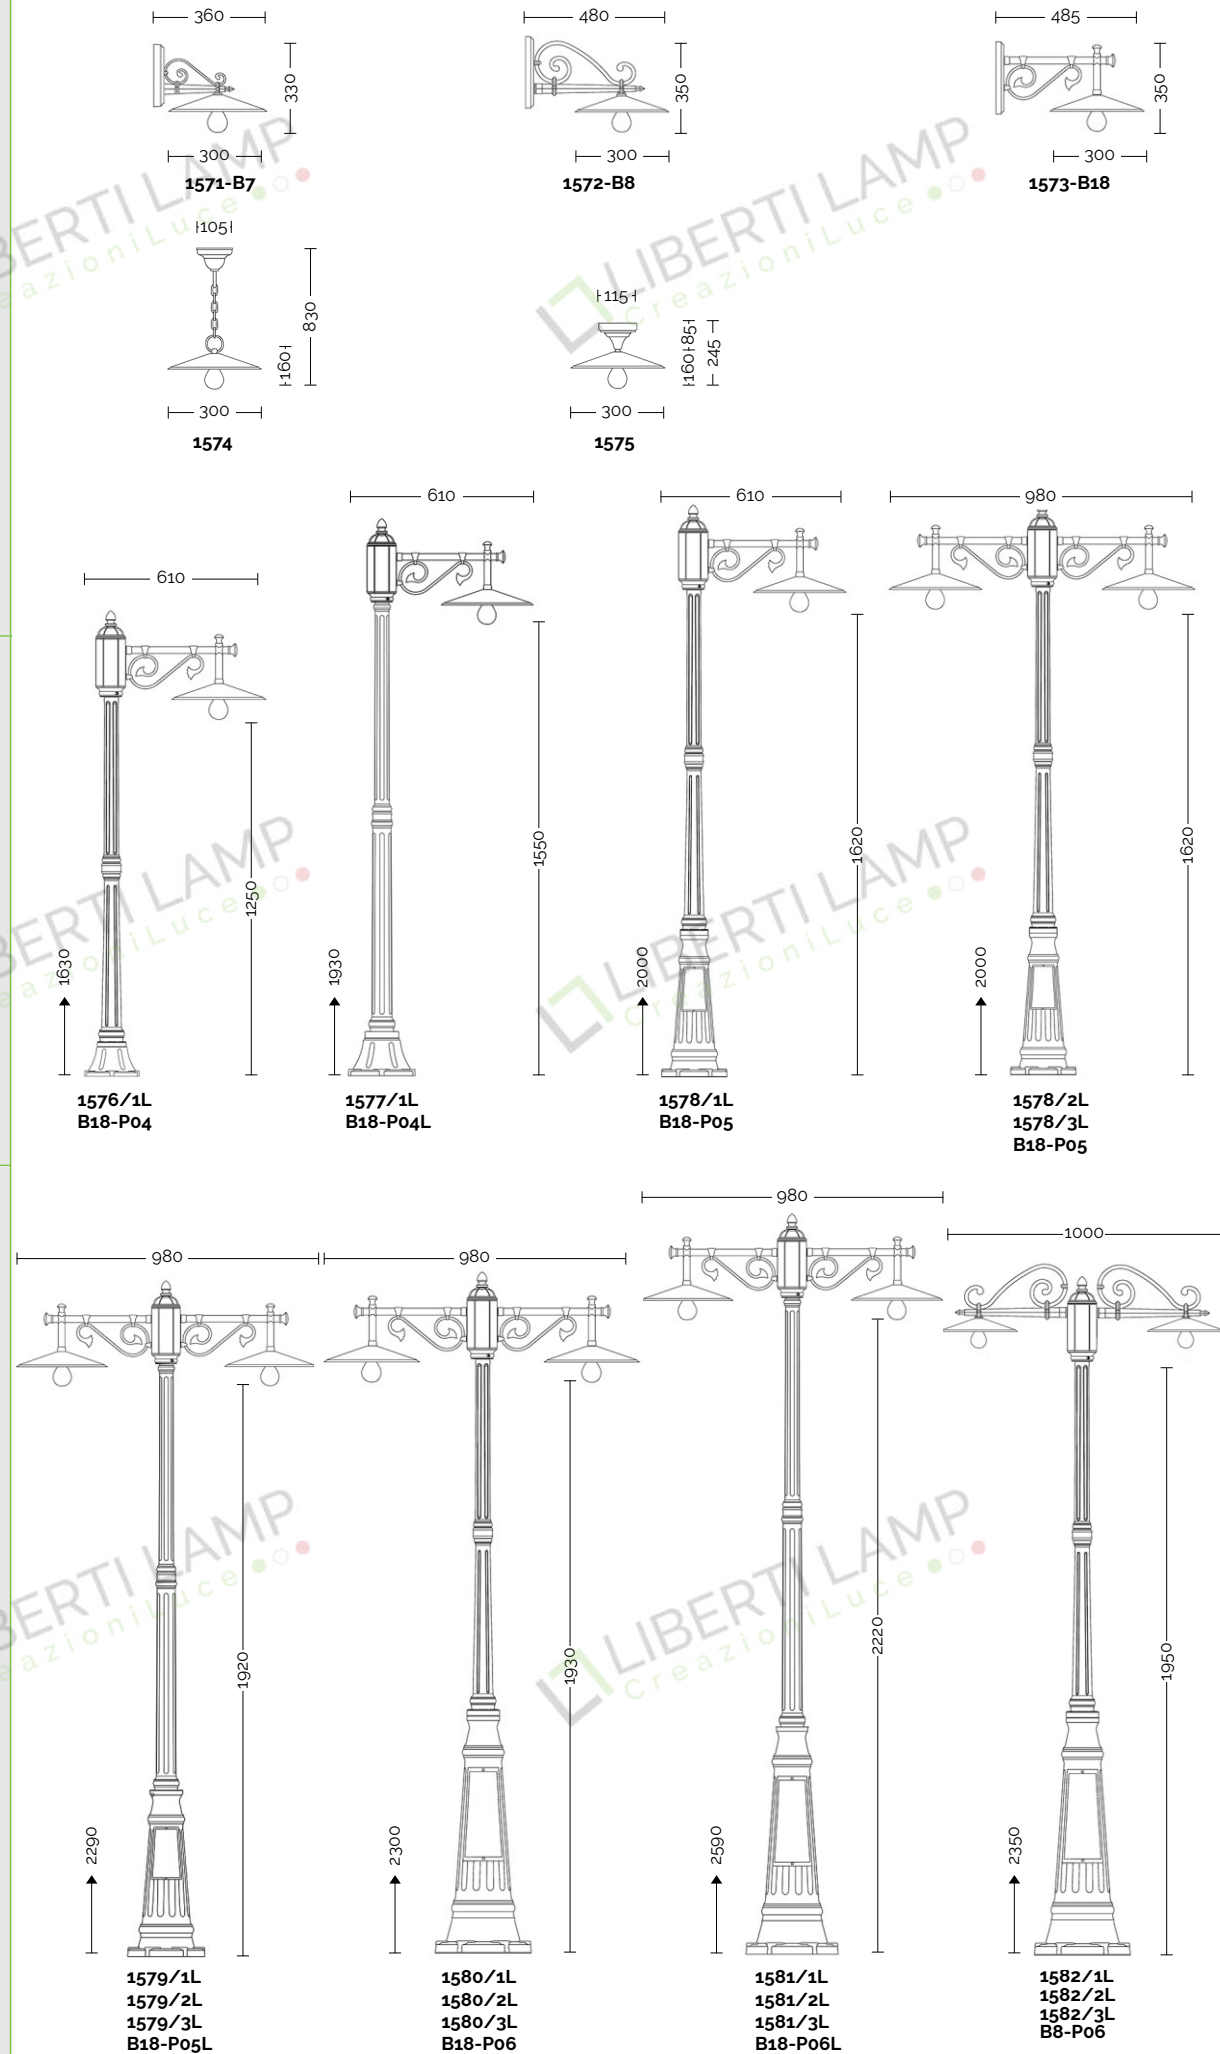

Lampadine alogene, fluorescenti e a Led. For alogen, fluorescent and Led lamps.

A\*\* ... E

💡 E27 100W

💡 E27 23W

CE IP23

┆ 3 luci: 820 mm ┆  
┆ 2 luci: 980 mm ┆

**CON BRACCIO B8**

┆ 3 luci: 820 mm ┆  
┆ 2 luci: 1000 mm ┆