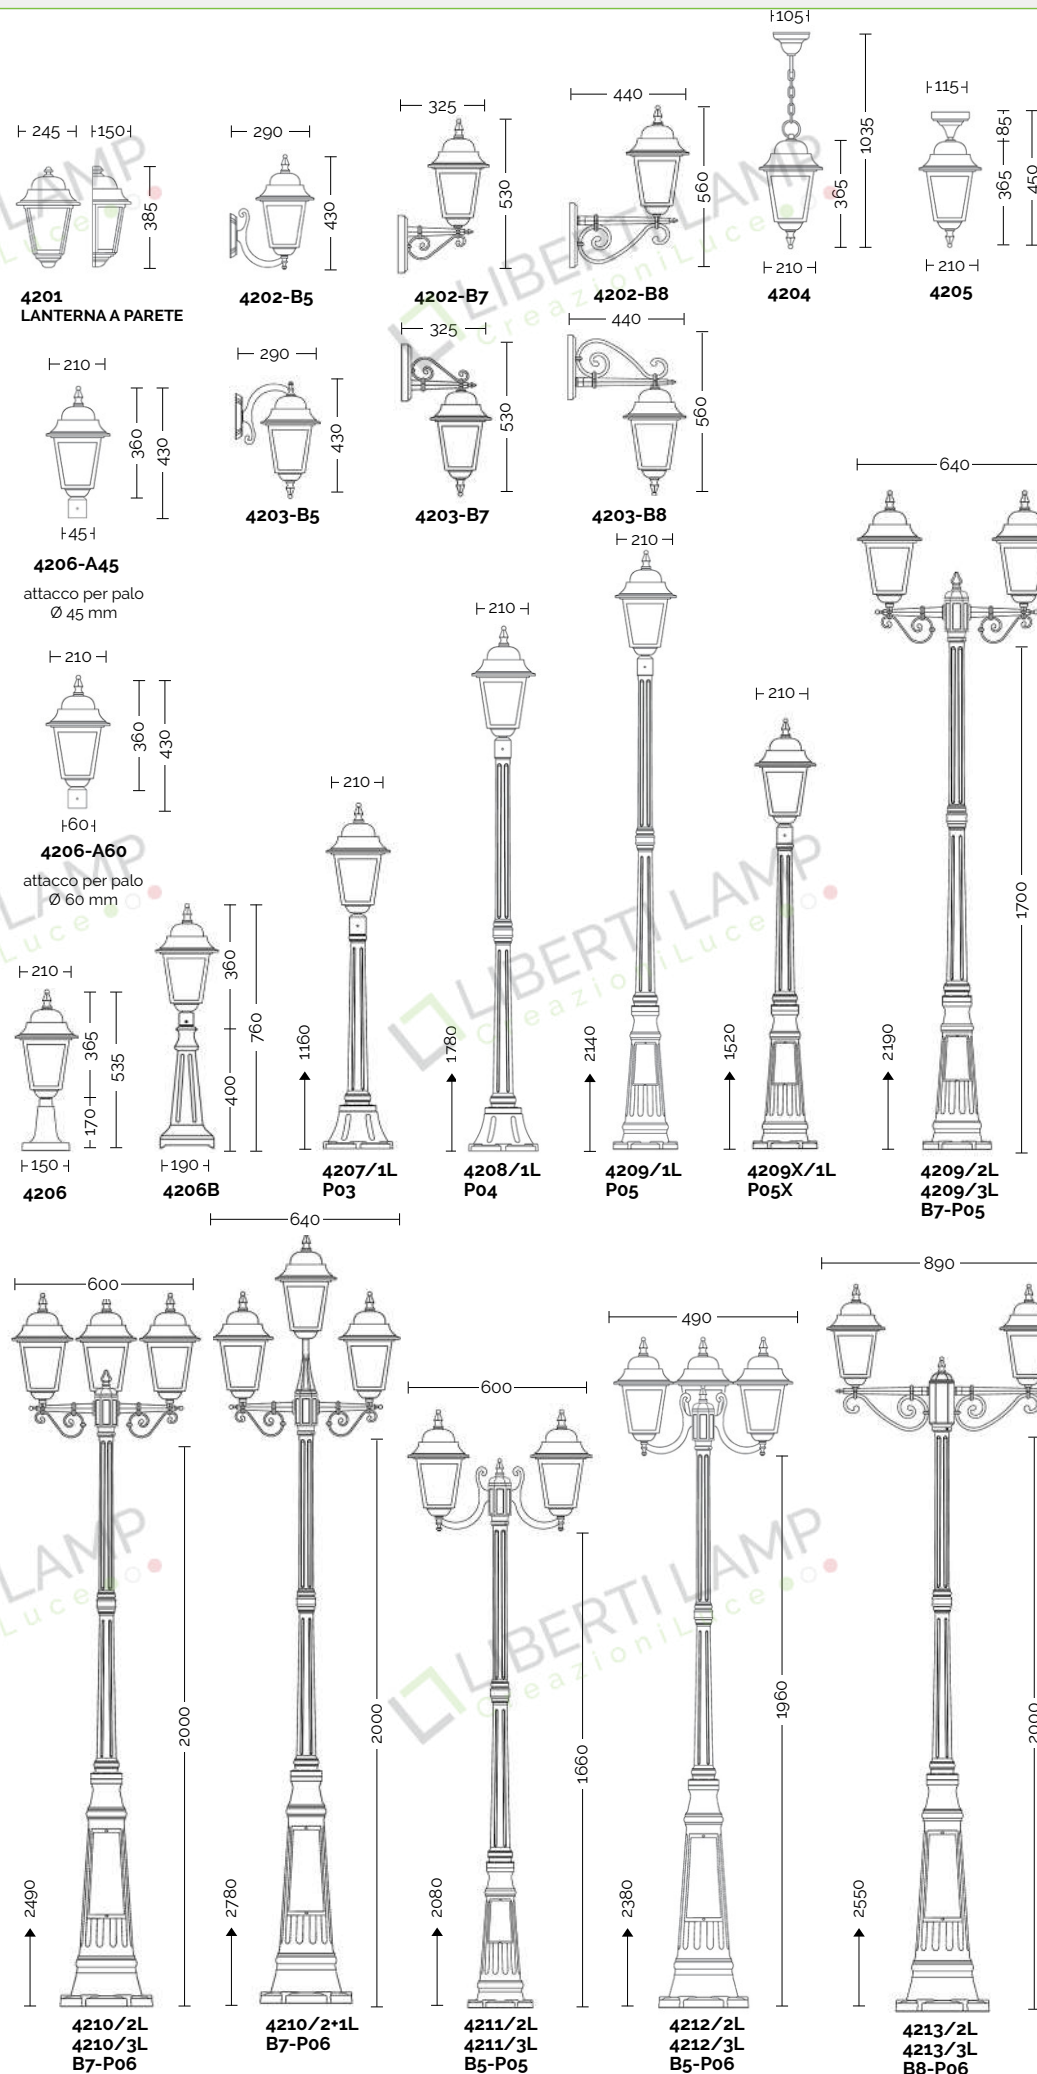

ATHENA MEDIA antracite

ATHENA MEDIA antracite

COLORI DISPONIBILI:

AN = grigio antracite

Corpo: alluminio pressofuso
Diffusore: vetro

VT = vetro trasparente (standard)

VS = vetro sabbato (su richiesta, vedere le condizioni riportate nel listino prezzi)

Viteria esterna in acciaio inox.
Tasselli di fissaggio inclusi.
Lampadina non inclusa.

Specifiche bracci e pali a pag. 586-591
Accessori a pag. 591

COLOURS AVAILABLE:

AN = anthracite grey

Body: die cast aluminium
Diffuser: glass

VT = transparent glass (standard)

VS = satin glass (on request, refer to conditions on price list).

External screws: stainless steel
Anchorage screws included.
Bulbs not included.

Arms and poles details on page 586-591
Accessories on page 591

Lampadine alogene, fluorescenti e a Led.
For alogen, fluorescent and Led lamps.

A** ... E

E27 75W

E27 23W

CE IP43