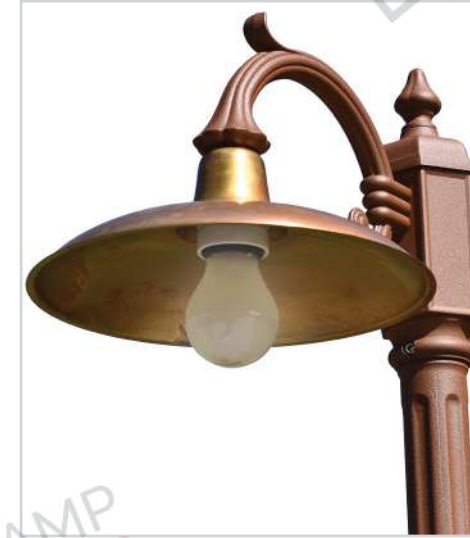

Art. 8143/1L corten (CO)

Art. 8144/2L corten (CO)

CUSTOM MADE

Corpo: alluminio pressofuso  
Body: die cast aluminium

CO = corten (ruggine)  
corten

Cappello Ø 260 mm in ottone naturale  
Natural brass hat Ø 260 mm