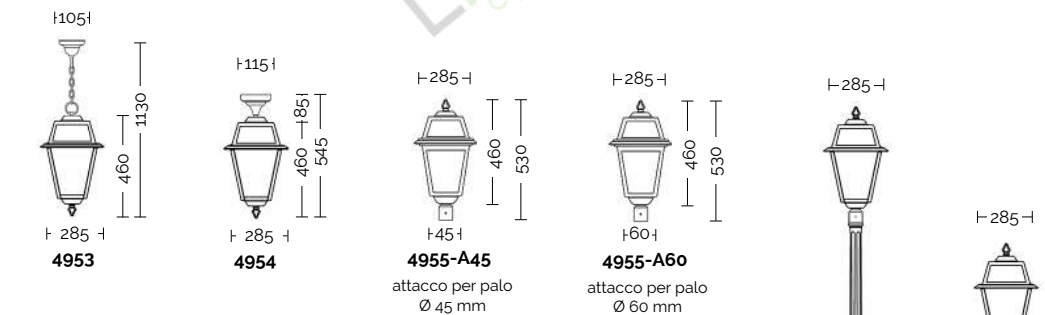

COLORI DISPONIBILI:

- NN - nero goffrato
- NO - nero-oro
- NA - nero-argento
- NR - nero-rame
- NV - nero-verde

Corpo: alluminio pressofuso
Diffusore: vetro

VT = vetro trasparente (standard)

VS = vetro sabbato (su richiesta, vedere le condizioni riportate nel listino prezzi)

Viteria esterna in acciaio inox.
Tasselli di fissaggio inclusi.
Lampadina non inclusa.
Specifiche bracci e pali a pag. 586-591
Accessori a pag. 591

COLOURS AVAILABLE:

- NN - black matt
- NO - black-gold
- NA - black-silver
- NR - black-copper
- NV - black-green

Body: die cast aluminium
Diffuser: glass

VT = transparent glass (standard)

VS = satin glass (on request, refer to conditions on price list).

External screws: stainless steel
Anchorage screws included.
Bulbs not included.

Arms and poles details on page 586-591
Accessories on page 591

Lampadine alogene, fluorescenti e a Led.
For alogen, fluorescent and Led lamps.

A** ... E

E27 75W

E27 23W

CE IP43