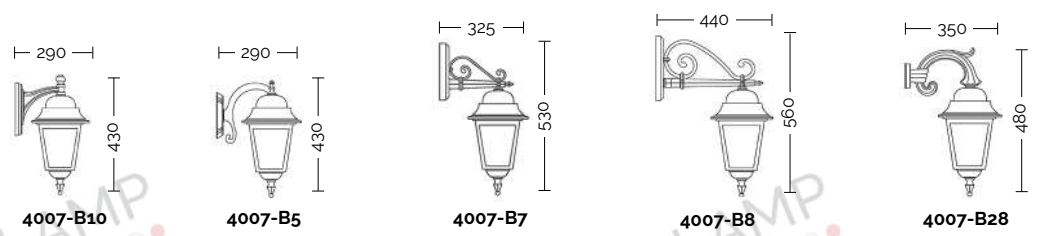

COLORI DISPONIBILI:

- NN - nero gofrato
- NO - nero-oro
- NA - nero-argento
- NR - nero-rame
- NV - nero-verde

Corpo: alluminio pressofuso
Diffusore: vetro

- VT = vetro trasparente (standard)
- VS = vetro sabbato (su richiesta, vedere le condizioni riportate nel listino prezzi)

Viteria esterna in acciaio inox.
Tasselli di fissaggio inclusi.
Lampadina non inclusa.
Specifiche bracci e pali a pag. 586-591
Accessori a pag. 591

COLOURS AVAILABLE:

- NN - black matt
- NO - black-gold
- NA - black-silver
- NR - black-copper
- NV - black-green

Body: die cast aluminium
Diffuser: glass

- VT = transparent glass (standard)
- VS = satin glass (on request, refer to conditions on price list).

External screws: stainless steel
Anchorage screws included.
Bulbs not included.
Arms and poles details on page 586-591
Accessories on page 591

Lampadine alogene, fluorescenti e a Led.
For alogen, fluorescent and Led lamps.

- A** ... E
- E27 75W
- E27 23W
- IP43