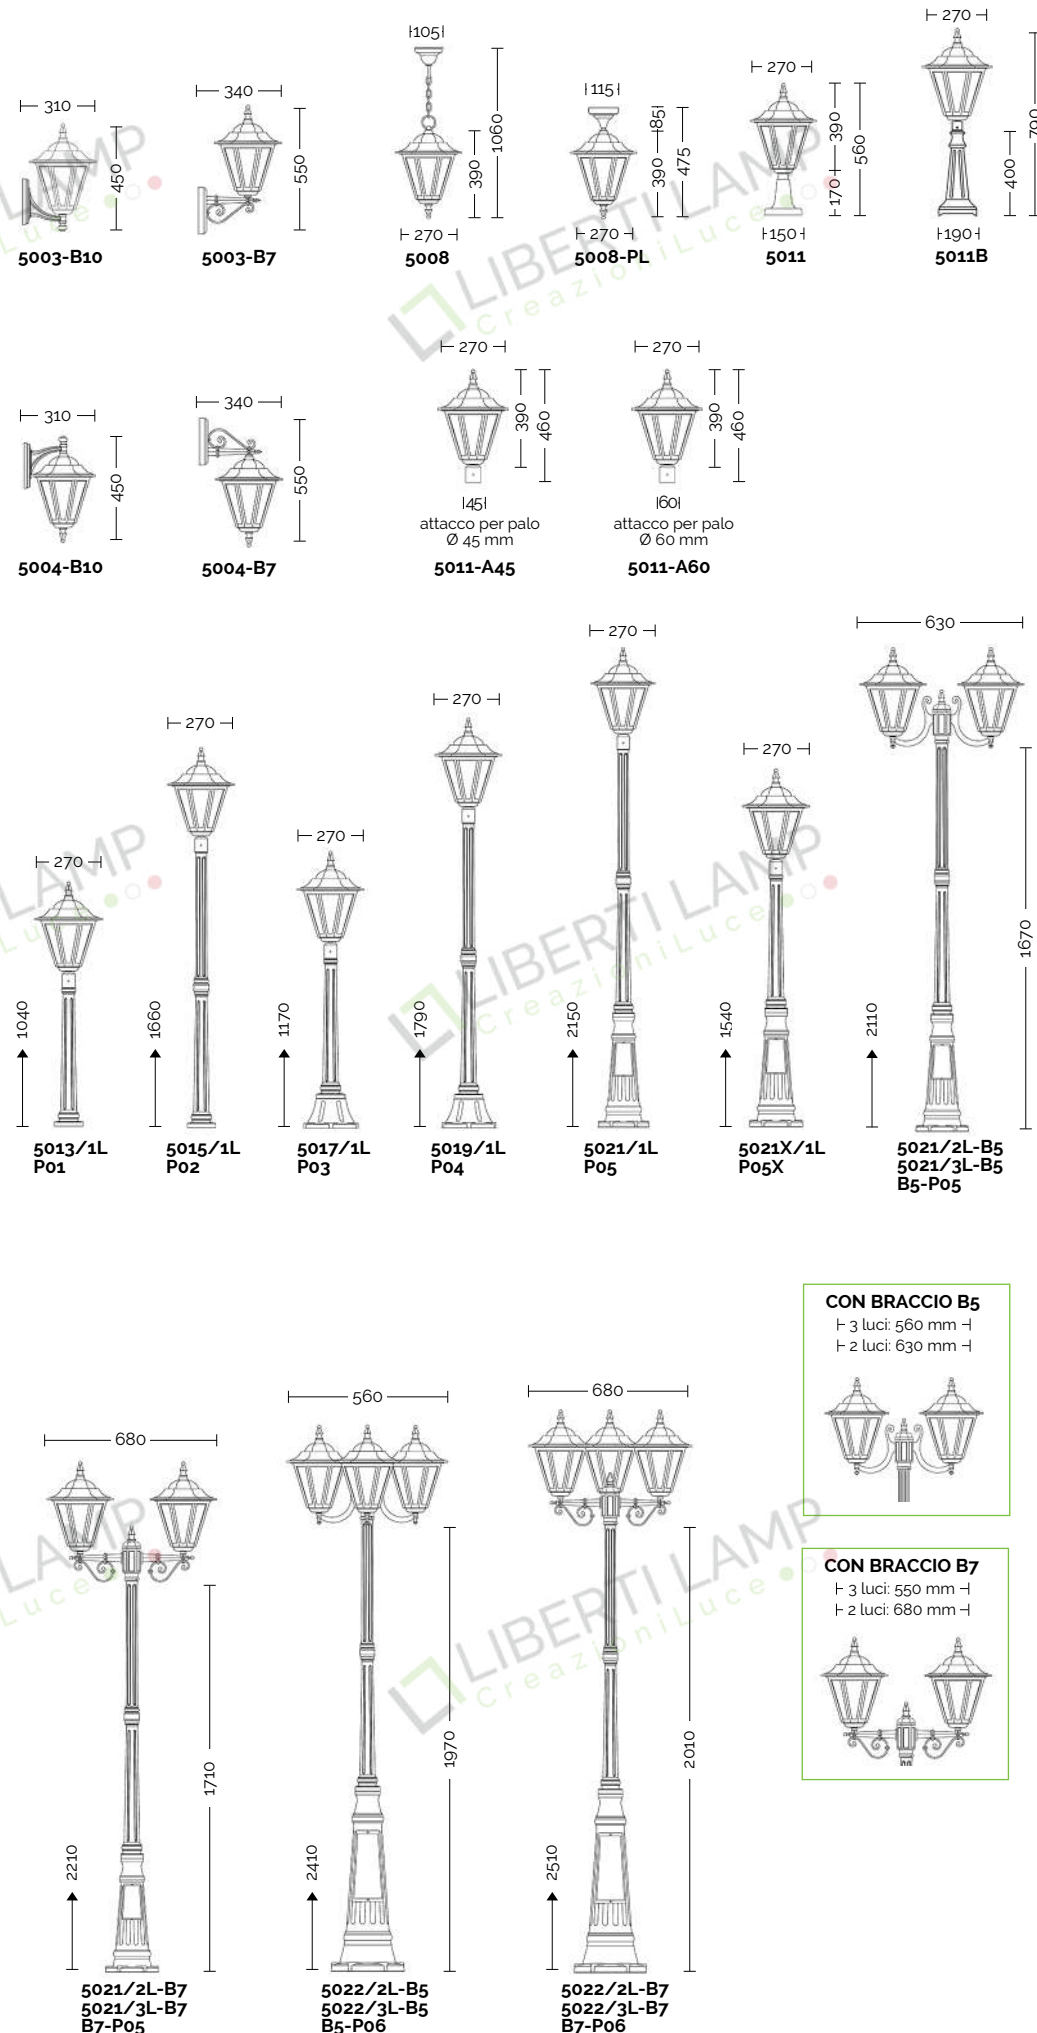

COLORI DISPONIBILI:

- NN = nero goffrato
- NO = nero-oro
- NA = nero-argento
- NR = nero-rame
- NV = nero-verde

Corpo: alluminio pressofuso
Diffusore: vetro

- VT = vetro trasparente (standard)
- VS = vetro sabbato (su richiesta, vedere le condizioni riportate nel listino prezzi)

Viteria esterna in acciaio inox.
Tasselli di fissaggio inclusi.
Lampadina non inclusa.

- Specifiche bracci e pali a pag. 586-591
- Accessori a pag. 591

COLOURS AVAILABLE:

- NN = black matt
- NO = black-gold
- NA = black-silver
- NR = black-copper
- NV = black-green

Body: die cast aluminium
Diffuser: glass

- VT = transparent glass (standard)
- VS = satin glass (on request, refer to conditions on price list).

External screws: stainless steel
Anchorage screws included.
Bulbs not included.

- Arms and poles details on page 586-591
- Accessories on page 591

Lampadine alogene, fluorescenti e a Led.
For alogen, fluorescent and Led lamps.

- A** ... E
- E27 75W
- E27 23W

CON BRACCIO B5
3 luci: 560 mm
2 luci: 630 mm

CON BRACCIO B7
3 luci: 550 mm
2 luci: 680 mm

Art. 5004-B10 nero-oro (NO) - VT