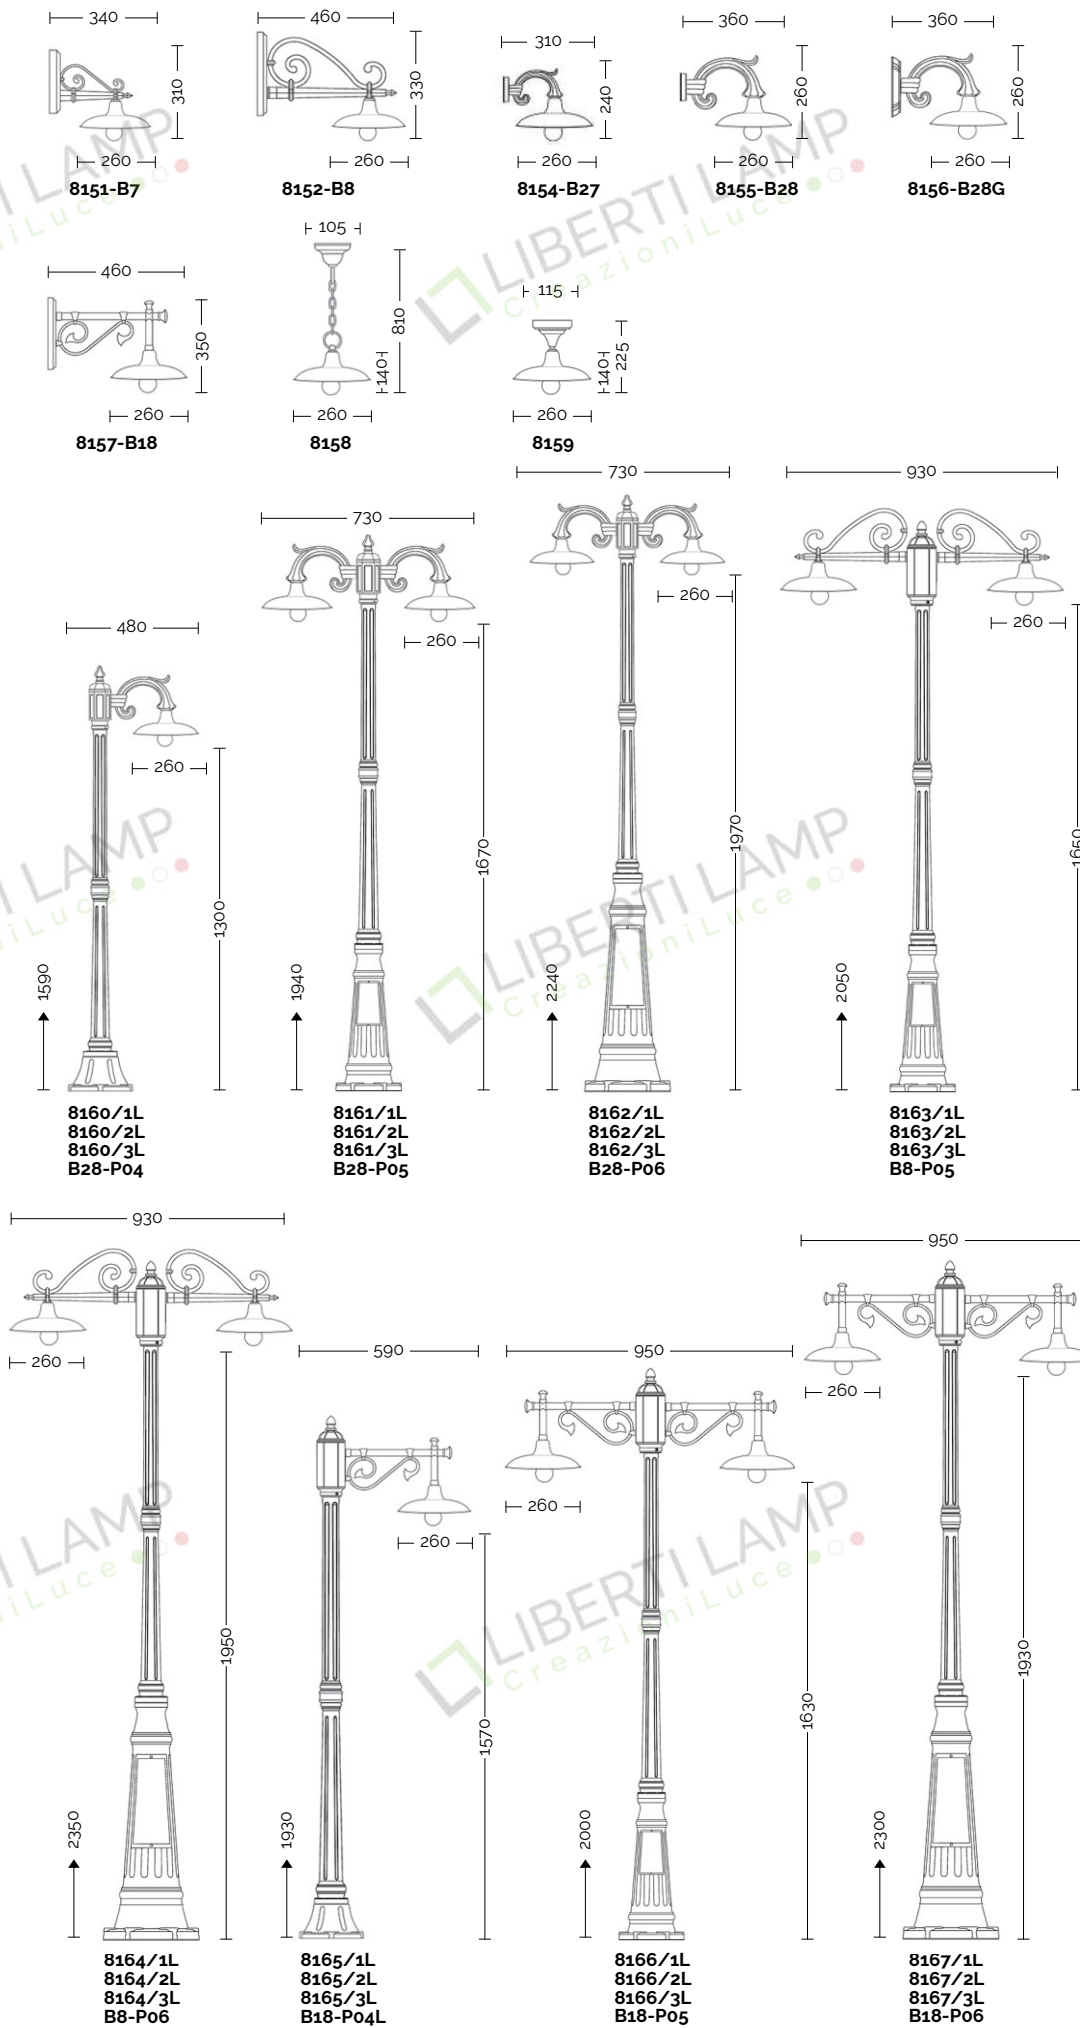

COLORI DISPONIBILI:

AN - grigio antracite

Corpo: alluminio pressofuso
Diffusore: cappello in ottone naturale Ø260 mm

Guarnizione in silicone aggiuntiva sul portalampane per una maggiore protezione.

Viteria esterna in acciaio inox. Tasselli di fissaggio inclusi. Lampadina non inclusa.

Specifiche bracci e pali a pag. 586-591
Accessori a pag. 591

COLOURS AVAILABLE:

AN - anthracite grey

Body: die cast aluminium
Diffuser: natural brass hat Ø260 mm

Additional silicone protection on lamp holder.

External screws: stainless steel
Anchorage screws included.

Bulbs not included.
Arms and poles details on page 586-591
Accessories on page 591

Lampadine alogene, fluorescenti e a Led.
For alogen, fluorescent and Led lamps.
A** ... E

E27 75W

E27 23W

CE IP23

CON BRACCIO B28

3 luci: 640 mm
2 luci: 730 mm

CON BRACCIO B8

3 luci: 770 mm
2 luci: 930 mm

CON BRACCIO B18

3 luci: 790 mm
2 luci: 950 mm