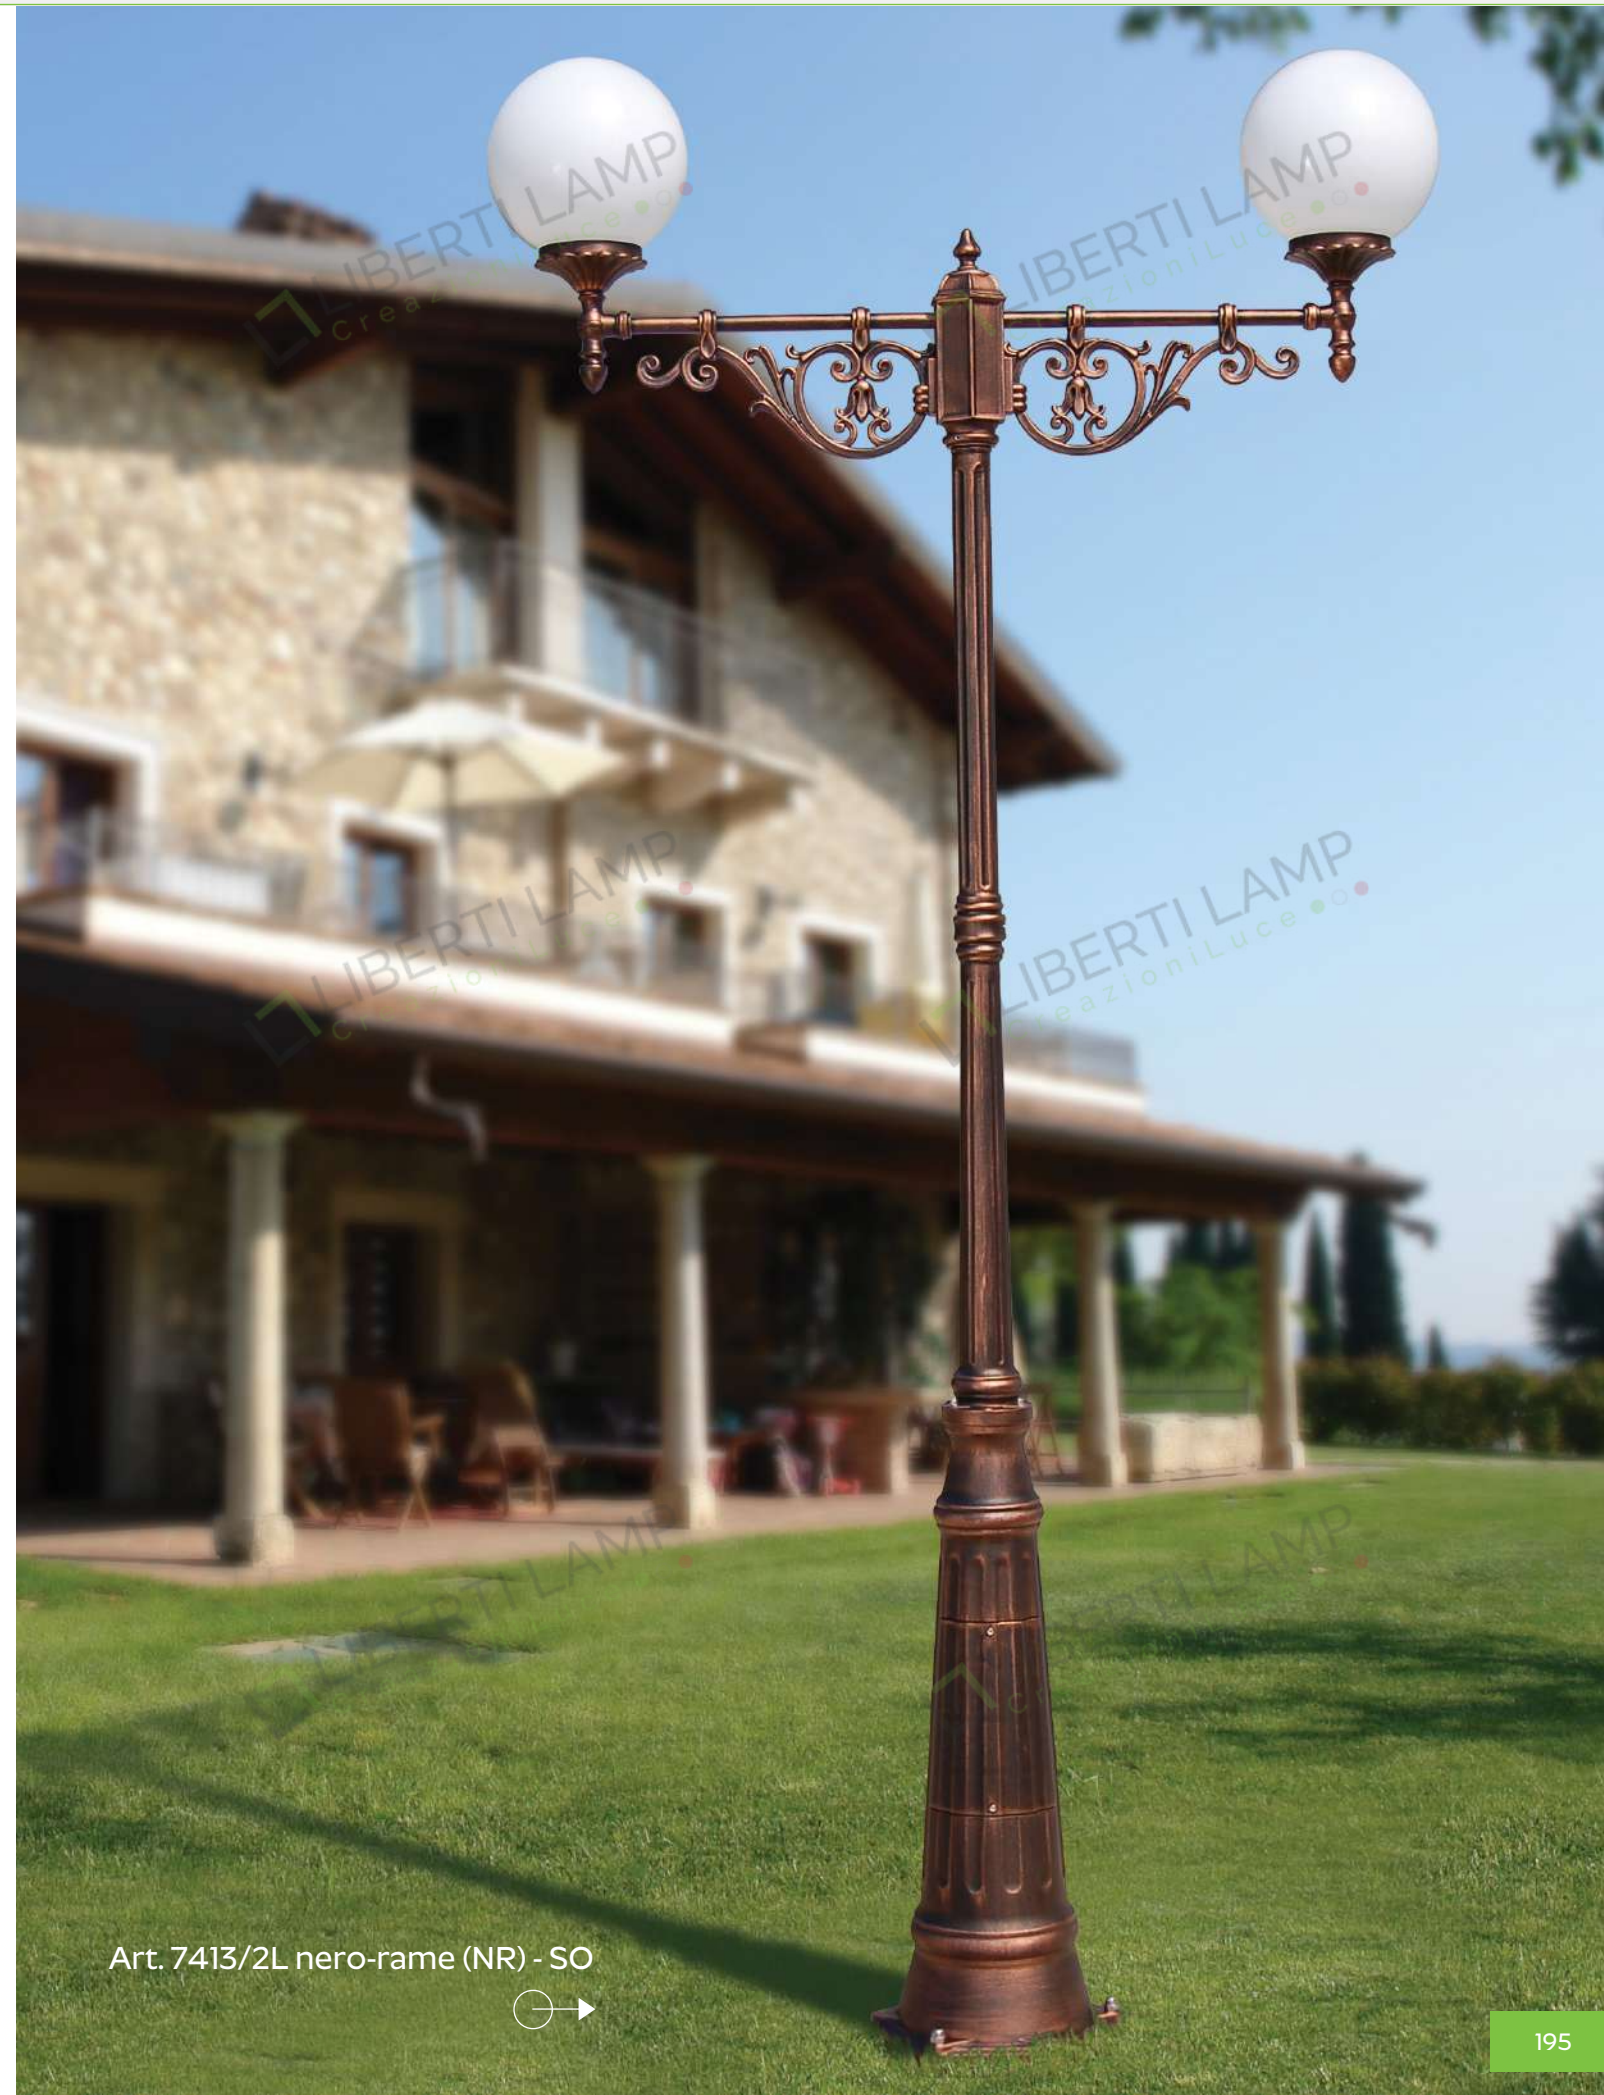

Art. 7410/1L nero-argento (NA) - ST