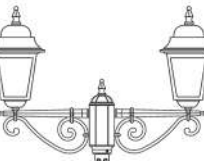

CON BRACCIO B8

3 luci: 720 mm
2 luci: 890 mm