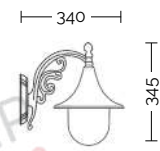

COLORI DISPONIBILI:

- BB = bianco gofrato
- BO = bianco-oro

Corpo: alluminio pressofuso

Diffusore: policarbonato

- DT = policarbonato trasparente (standard)
- DO = policarbonato opale
- DF = policarbonato fumé
- DG = policarbonato trasparente con goccia

Viteria esterna in acciaio inox.
Tasselli di fissaggio inclusi.
Lampadina non inclusa.
Specifiche bracci e pali a pag. 586-591
Accessori a pag. 591

COLOURS AVAILABLE:

- BB = white matt
- BO = white gold

Body: die cast aluminium

Diffuser: polycarbonate

- DT = transparent polycarbonate (standard)
- DO = opal polycarbonate
- DF = smoked polycarbonate
- DG = transparent polycarbonate with drop

External screws: stainless steel
Anchorage screws included.
Bulbs not included.
Arms and poles details on page 586-591
Accessories on page 591

Lampadine alogene, fluorescenti e a Led.
For alogen, fluorescent and Led lamps.

A** ... E

- E27 75W
- E27 23W

CE IP43

1941A-B5R