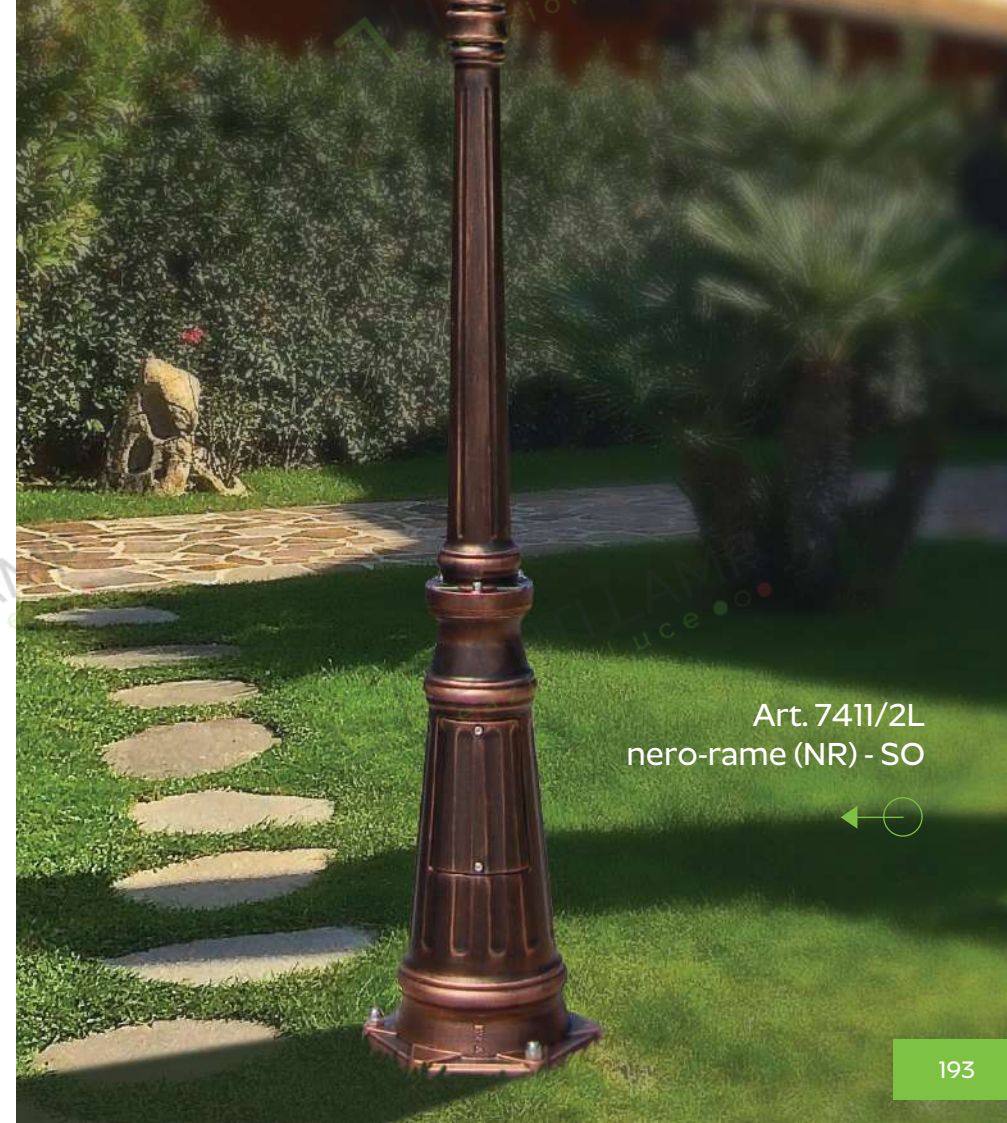

Art. 7411/2L
nero-rame (NR) - SO