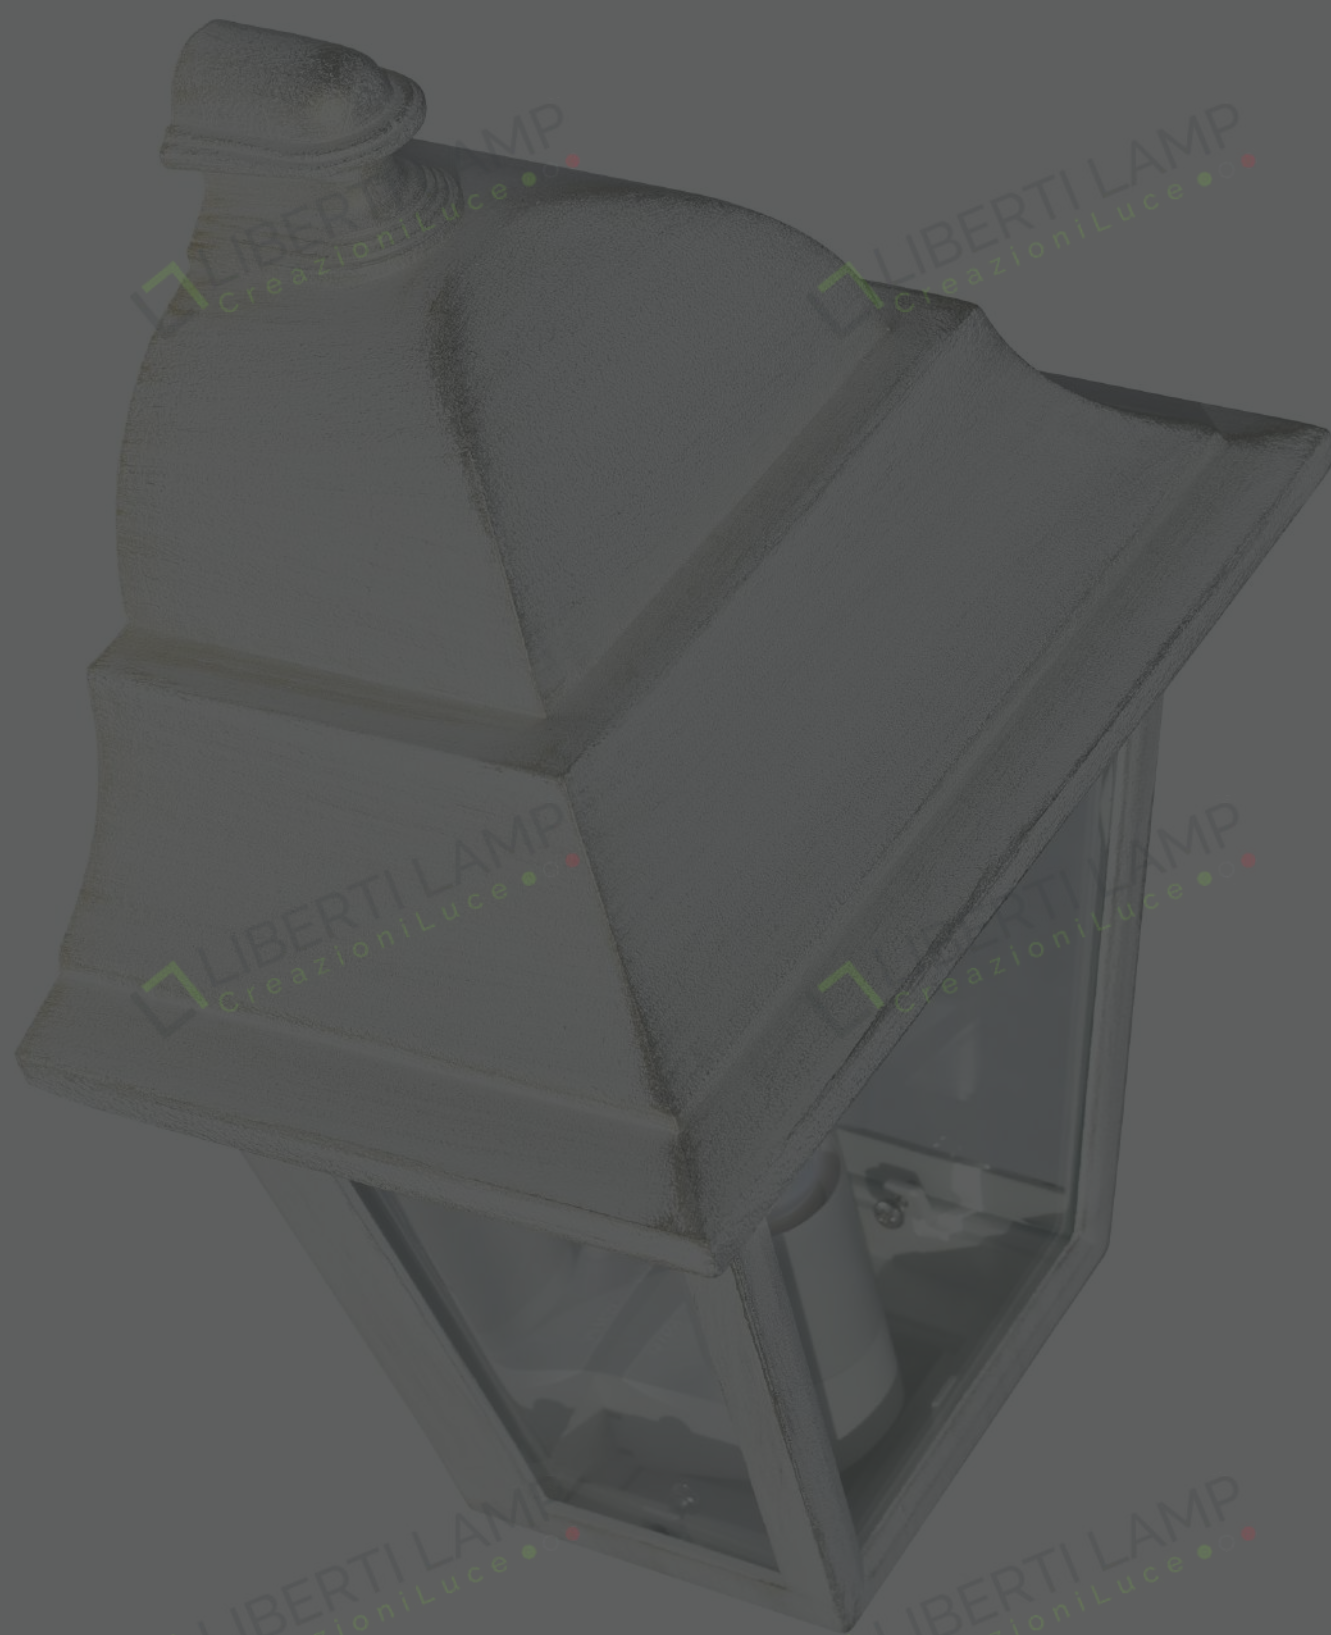

Diffusore: vetro trasparente  
Transparent glass

MAGNUM NERO

CUSTOM MADE