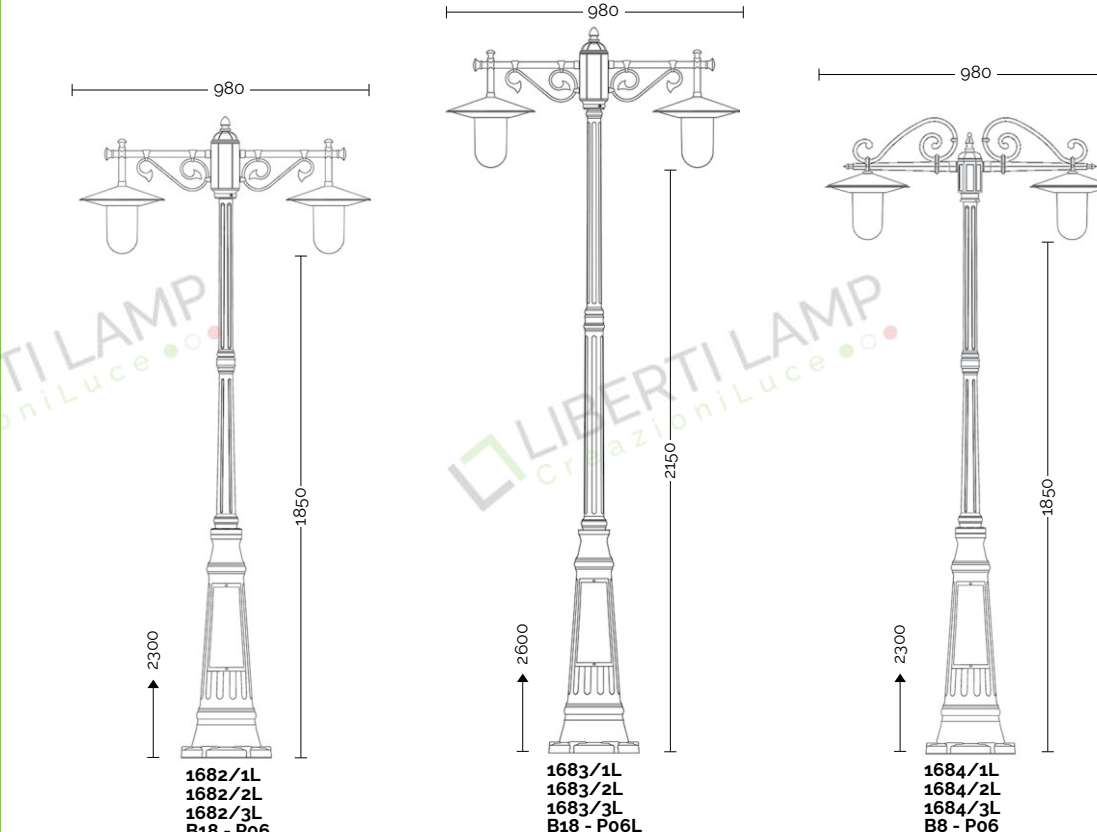

COLORI DISPONIBILI:

- **AN** - grigio antracite
- **Corpo:** alluminio pressofuso
- **Diffusore:** policarbonato
- **PT** - policarbonato trasparente
- **PO** - policarbonato opale (standard)

Viteria esterna in acciaio inox.
Tasselli di fissaggio inclusi.
Lampadina non inclusa.
Specifiche bracci e pali a pag. 586-591
Accessori a pag. 591

COLOURS AVAILABLE:

- **AN** - anthracite grey
- **Body:** die cast aluminium
- **Diffuser:** polycarbonate
- **PT** - transparent polycarbonate
- **PO** - opal polycarbonate (standard)

External screws: stainless steel
Anchorage screws included.
Bulbs not included.
Arms and poles details on page 586-591
Accessories on page 591

Lampadine alogene, fluorescenti e a Led.
For alogen, fluorescent and Led lamps.

1. **A** ... E**
2. E27 75W
   - E27 23W
3. CE IP43

Art. 1672-B18 antracite (AN) - PO