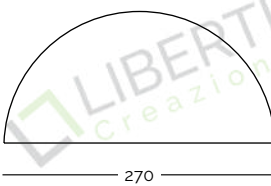

Corpo: alluminio pressofuso.
Diffusore: policarbonato satinato.
COLORI DISPONIBILI:

- AN - grigio antracite
- BG - bianco ghiaccio

Viteria acciaio inox.
Tasselli di fissaggio inclusi.
Lampadina non inclusa.

ATTENZIONE

L'articolo deve essere installato con il diffusore in Policarbonato rivolto verso il basso. Una qualsiasi altra applicazione può pregiudicare il grado di protezione IP44.

CE IP44

Body: die cast aluminium.
Diffuser: satin polycarbonate.
COLOURS AVAILABLE:

- AN - anthracite grey
- BG - cold white

External screws: stainless steel.
Anchorage screws included.
Bulb not included.

ATTENTION

This fixture must be fitted with the polycarbonate diffuser directed downwards. Any other type of application may compromise IP44 sealing.

CE IP44

- E27 max 40W
- E27 max 23W

Adatto per lampadine alogene, fluorescenti e a LED
Wall lamp for halogen, fluorescent and LED lamps
A++ ... E

Art. 3099/27

- E27 max 46W
- E27 max 23W

Adatto per lampadine alogene, fluorescenti e a LED
Wall lamp for halogen, fluorescent and LED lamps
A++ ... E