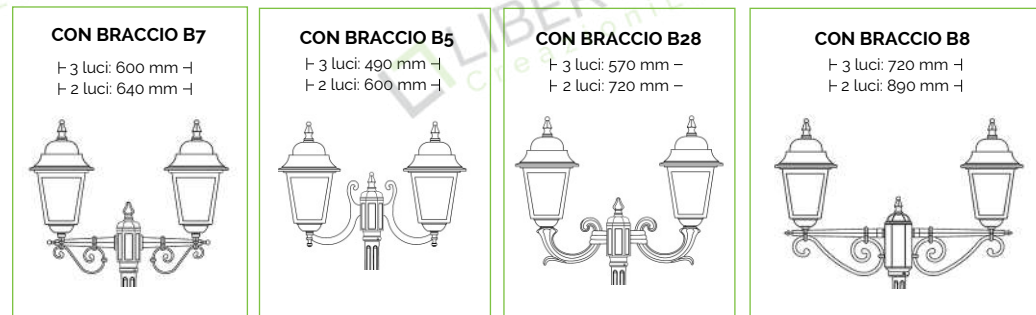

COLORI DISPONIBILI:

- NN - nero gofrato
- NO - nero-oro
- NA - nero-argento
- NR - nero-rame
- NV - nero-verde

Corpo: alluminio pressofuso
Diffusore: vetro

- VT = vetro trasparente (standard)
- VS = vetro sabbato (su richiesta, vedere le condizioni riportate nel listino prezzi)

Viteria esterna in acciaio inox.
Tasselli di fissaggio inclusi.
Lampadina non inclusa.
Specifiche bracci e pali a pag. 586-591
Accessori a pag. 591

COLOURS AVAILABLE:

- NN - black matt
- NO - black-gold
- NA - black-silver
- NR - black-copper
- NV - black-green

Body: die cast aluminium
Diffuser: glass

- VT = transparent glass (standard)
- VS = satin glass (on request, refer to conditions on price list).

External screws: stainless steel
Anchorage screws included.
Bulbs not included.
Arms and poles details on page 586-591
Accessories on page 591

Lampadine alogene, fluorescenti e a Led.
For alogen, fluorescent and Led lamps.

- A** ... E
- E27 75W
- E27 23W
- IP43