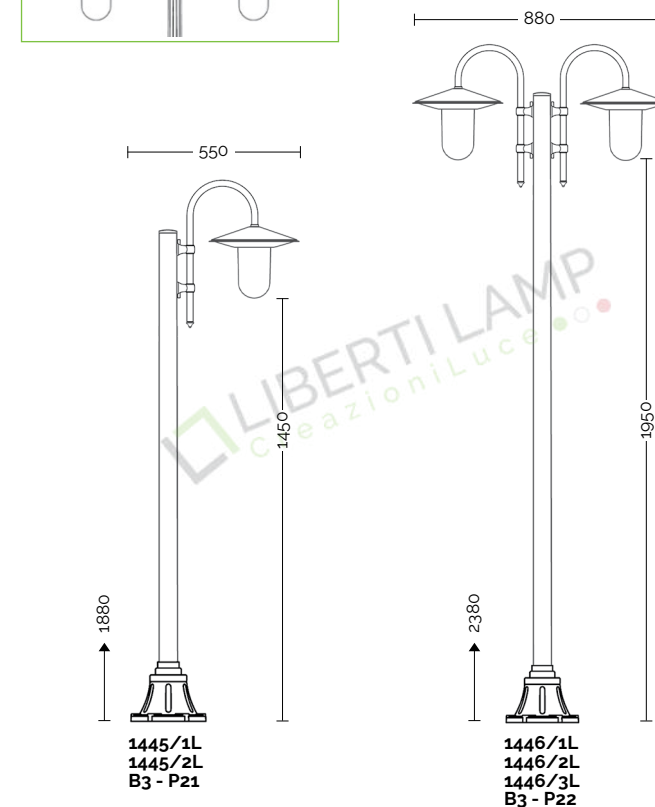

Lampadine alogene, fluorescenti e a Led.  
For alogen, fluorescent and Led lamps.

A\*\* ... E

-  E27 75W
-  E27 23W

CE IP43  

Art. 1434-B1 nero-argento (NA) - PO

Art. 1436 nero gofrato (NN) - PT

Art. 1437 nero-argento (NA) - PO