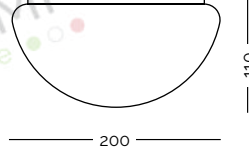

Corpo: alluminio pressofuso.
Diffusore: policarbonato satinato.
COLORI DISPONIBILI:

- AN - grigio antracite
- BG - bianco ghiaccio

Viteria acciaio inox.
Tasselli di fissaggio inclusi.
Lampadina non inclusa.

ATTENZIONE

L'articolo deve essere installato con il diffusore in Policarbonato rivolto verso il basso. Una qualsiasi altra applicazione può pregiudicare il grado di protezione IP44.

CE IP44

Body: die cast aluminium.
Diffuser: satin polycarbonate.
COLOURS AVAILABLE:

- AN - anthracite grey
- BG - cold white

External screws: stainless steel.
Anchorage screws included.
Bulb not included.

ATTENTION

This fixture must be fitted with the polycarbonate diffuser directed downwards. Any other type of application may compromise IP44 sealing.

CE IP44

Art. 3099/20

- E27 max 40W
- E27 max 23W

Adatto per lampadine alogene, fluorescenti e a LED
Wall lamp for halogen, fluorescent and LED lamps
A++ ... E

- E27 max 46W
- E27 max 23W

Adatto per lampadine alogene, fluorescenti e a LED
Wall lamp for halogen, fluorescent and LED lamps
A++ ... E