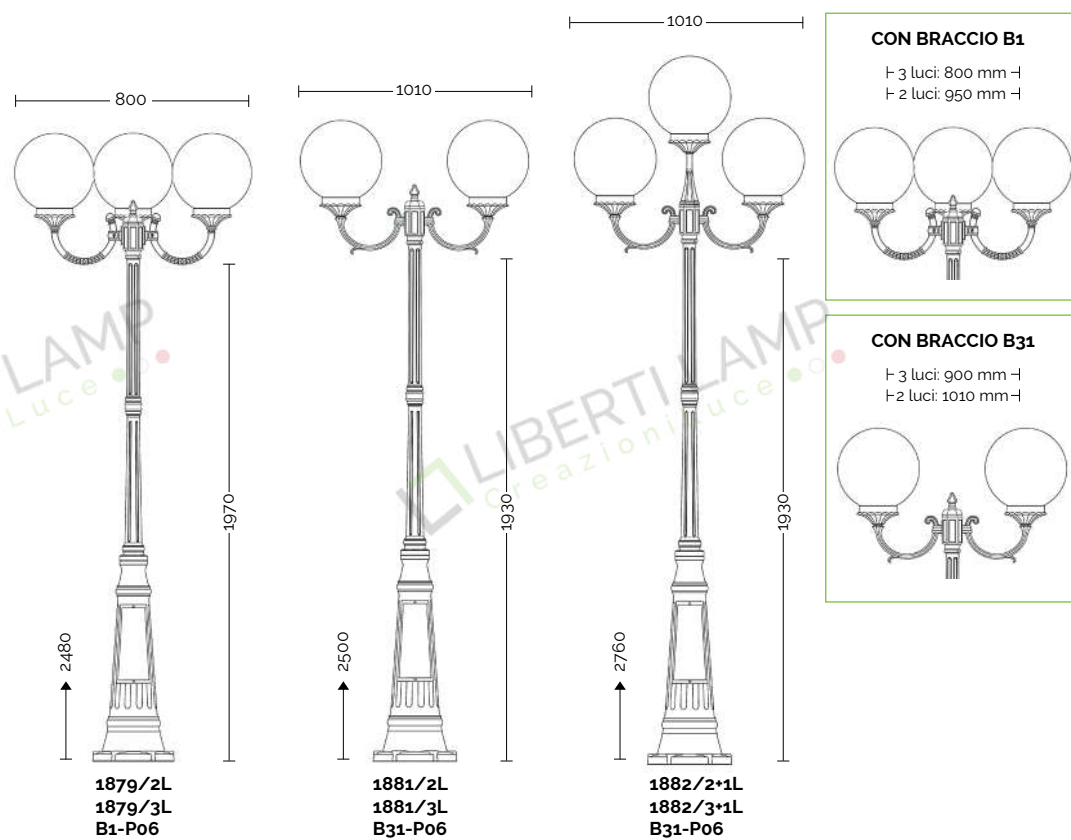

COLORI DISPONIBILI:

Corpo: alluminio pressofuso
Diffusore: sfera d.300 mm in acrilico
Colori disponibili (da specificare):

Viteria esterna in acciaio inox.
Tasselli di fissaggio inclusi.
Lampadina non inclusa.
Specifiche bracci e pali a pag. 586-591
Accessori a pag. 591

COLOURS AVAILABLE:

Body: die cast aluminium
Diffuser: acrylic globe d.300 mm
Colours available (to specify):

External screws: stainless steel
Anchorage screws included.
Bulbs not included.
Arms and poles details on page 586-591
Accessories on page 591

Lampadine alogene, fluorescenti e a Led.
For alogen, fluorescent and Led lamps.
A++ .... E