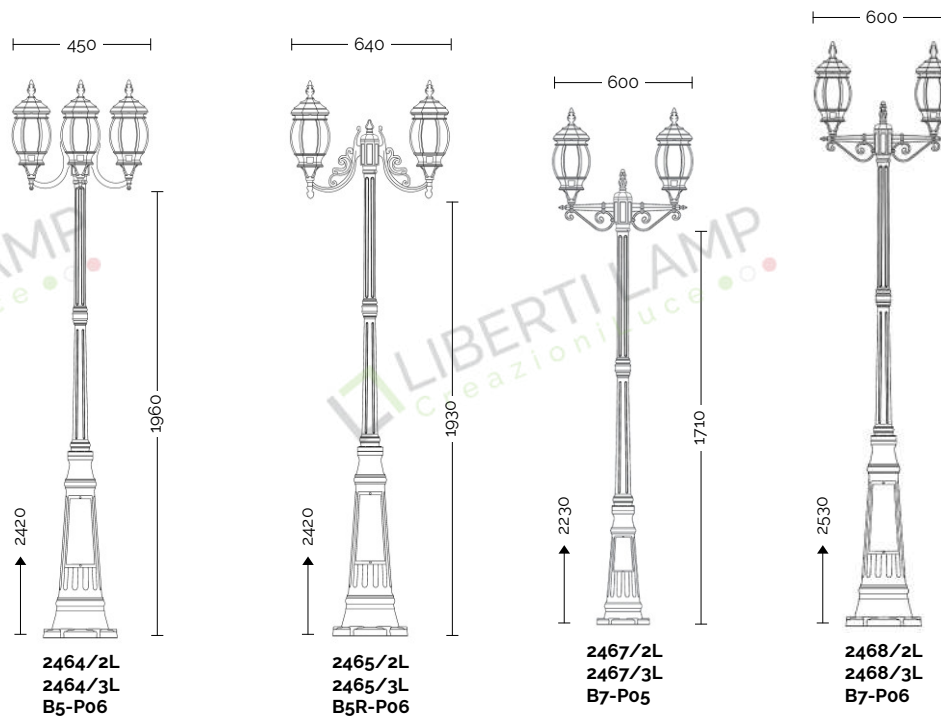

Lampadine alogene, fluorescenti e a Led.  
For alogen, fluorescent and Led lamps.

A\*\* ... E

E27 75W

E27 23W

CE IP43

CON BRACCIO B5

3 luci: 450 mm  
2 luci: 560 mm

CON BRACCIO B5R