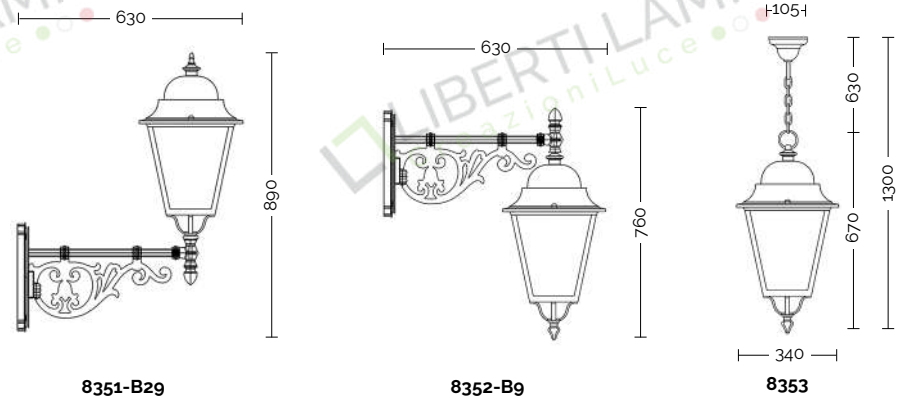

COLORI DISPONIBILI:

- NN = nero gofrato
- NA = nero-argento
- NR = nero-rame
- NV = nero-verde

Corpo: alluminio pressofuso
Diffusore: vetro trasparente

Viteria esterna in acciaio inox.
Tasselli di fissaggio inclusi.
Lampadina non inclusa.
Specifiche bracci e pali a pag. 586-591
Accessori a pag. 591