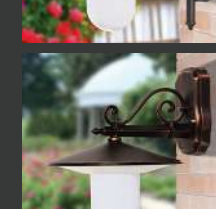

ULYSSE NERO
Pg. 118