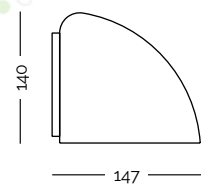

Art. 3099/27