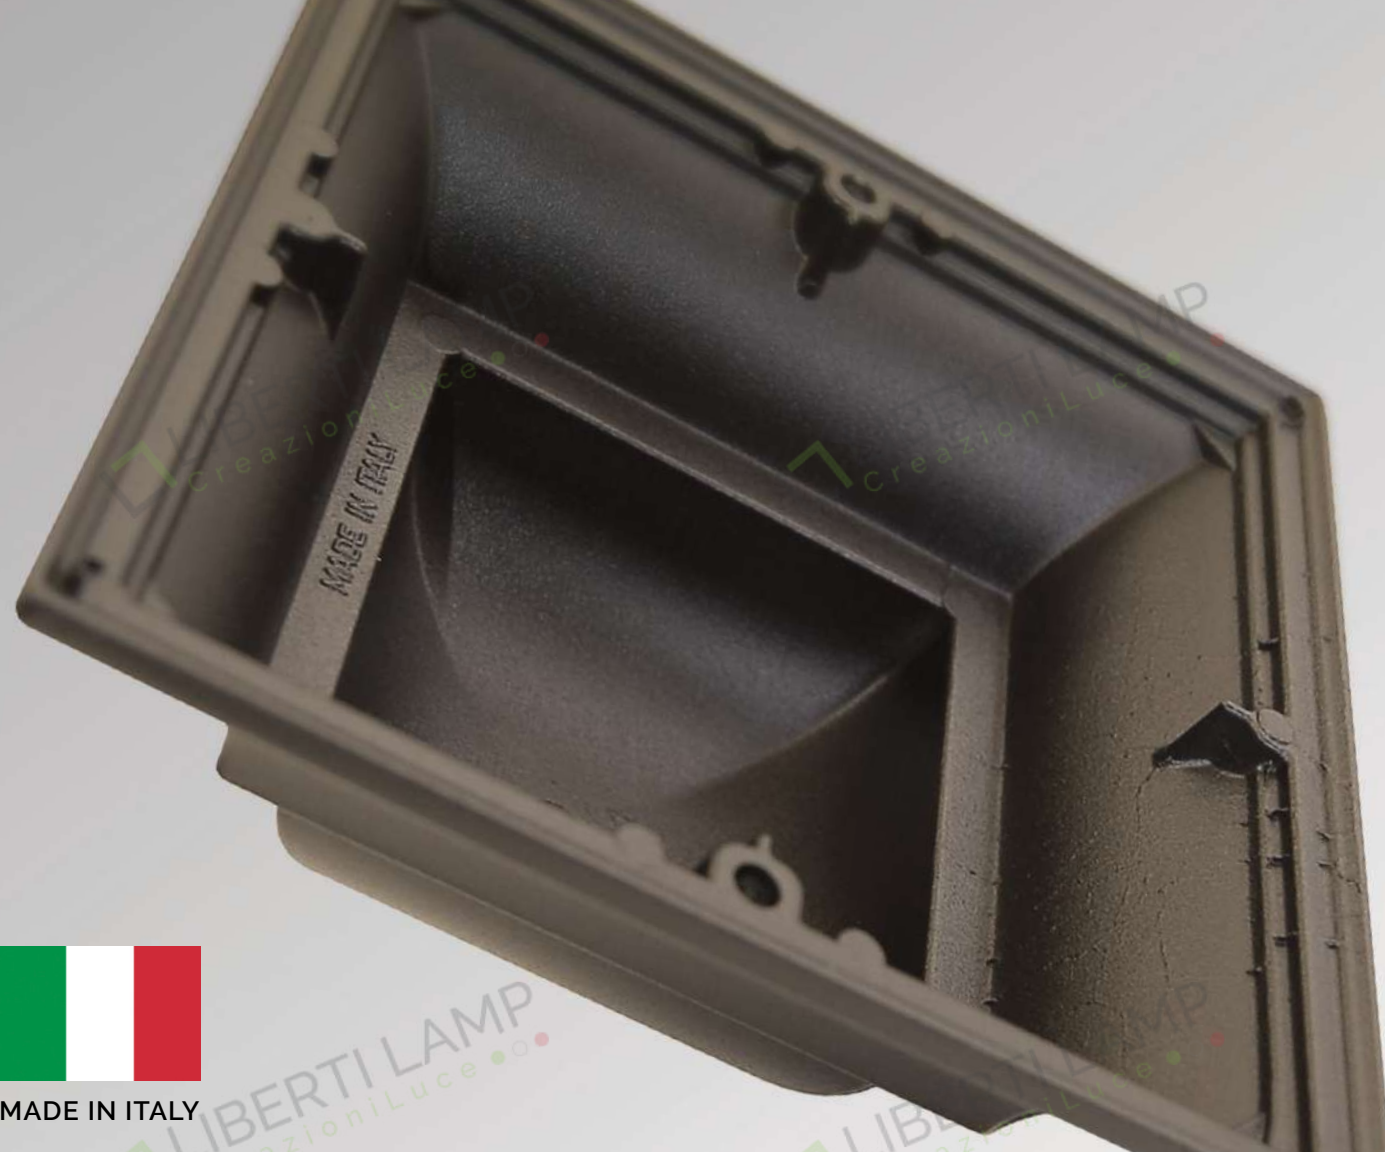

MADE IN ITALY

CONSORZIO ECOLIGHT

ECOLIGHT
EFFICIENZA E PROFESSIONALITÀ PER L'AMBIENTE

www.ecolightitaly.it
Consorzio per la raccolta e lo smaltimento di
apparecchiature di illuminazione (RAEE)
*Collective waste electrical equipment take-back
system (RAEE)*

AGOSTO 2021

Il presente catalogo annulla e sostituisce il precedente. E' vietata la riproduzione di testi, disegni, foto, illustrazioni e loghi senza autorizzazione. I disegni tecnici e le misure sono puramente indicativi e non tassativi. Liberti Lamp Srl si riserva la possibilità di apportare, anche senza preavviso, tutte le variazioni che riterrà opportune.

The catalogue cancels and replaces all previous catalogues.
No pictures contained in this catalogue may be reproduced without consent. All information (pictures and measures) are approximate, the company reserves the right to change, without prior notice, the characteristics of the products.