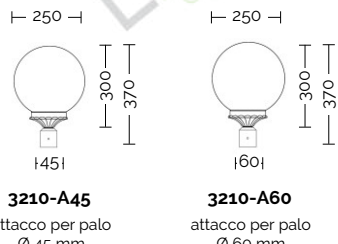

COLORI DISPONIBILI:

- NN = nero goffrato
- NO = nero-oro
- NA = nero-argento
- NR = nero-rame
- NV = nero-verde

Corpo: alluminio pressofuso
Diffusore: sfera d.250 mm in vetro
Colori disponibili (da specificare):

- VT = vetro trasparente (standard)
- VS = vetro acidato/satinato

Viteria esterna in acciaio inox.
Tasselli di fissaggio inclusi.
Lampadina non inclusa.
Specifiche bracci e pali a pag. 586-591
Accessori a pag. 591

COLOURS AVAILABLE:

- NN = black matt
- NO = black-gold
- NA = black-silver
- NR = black-copper
- NV = black-green

Body: die cast aluminium
Diffuser: glass globe d.250 mm
Colours available (to specify):

- VT = transparent glass (standard)
- VS = satin glass

External screws: stainless steel
Anchorage screws included.
Bulbs not included.
Arms and poles details on page 586-591
Accessories on page 591

Lampadine alogene, fluorescenti e a Led.
For alogen, fluorescent and Led lamps.

1. A** ... E
2. E27 75W
   - E27 23W
3. CE IP43