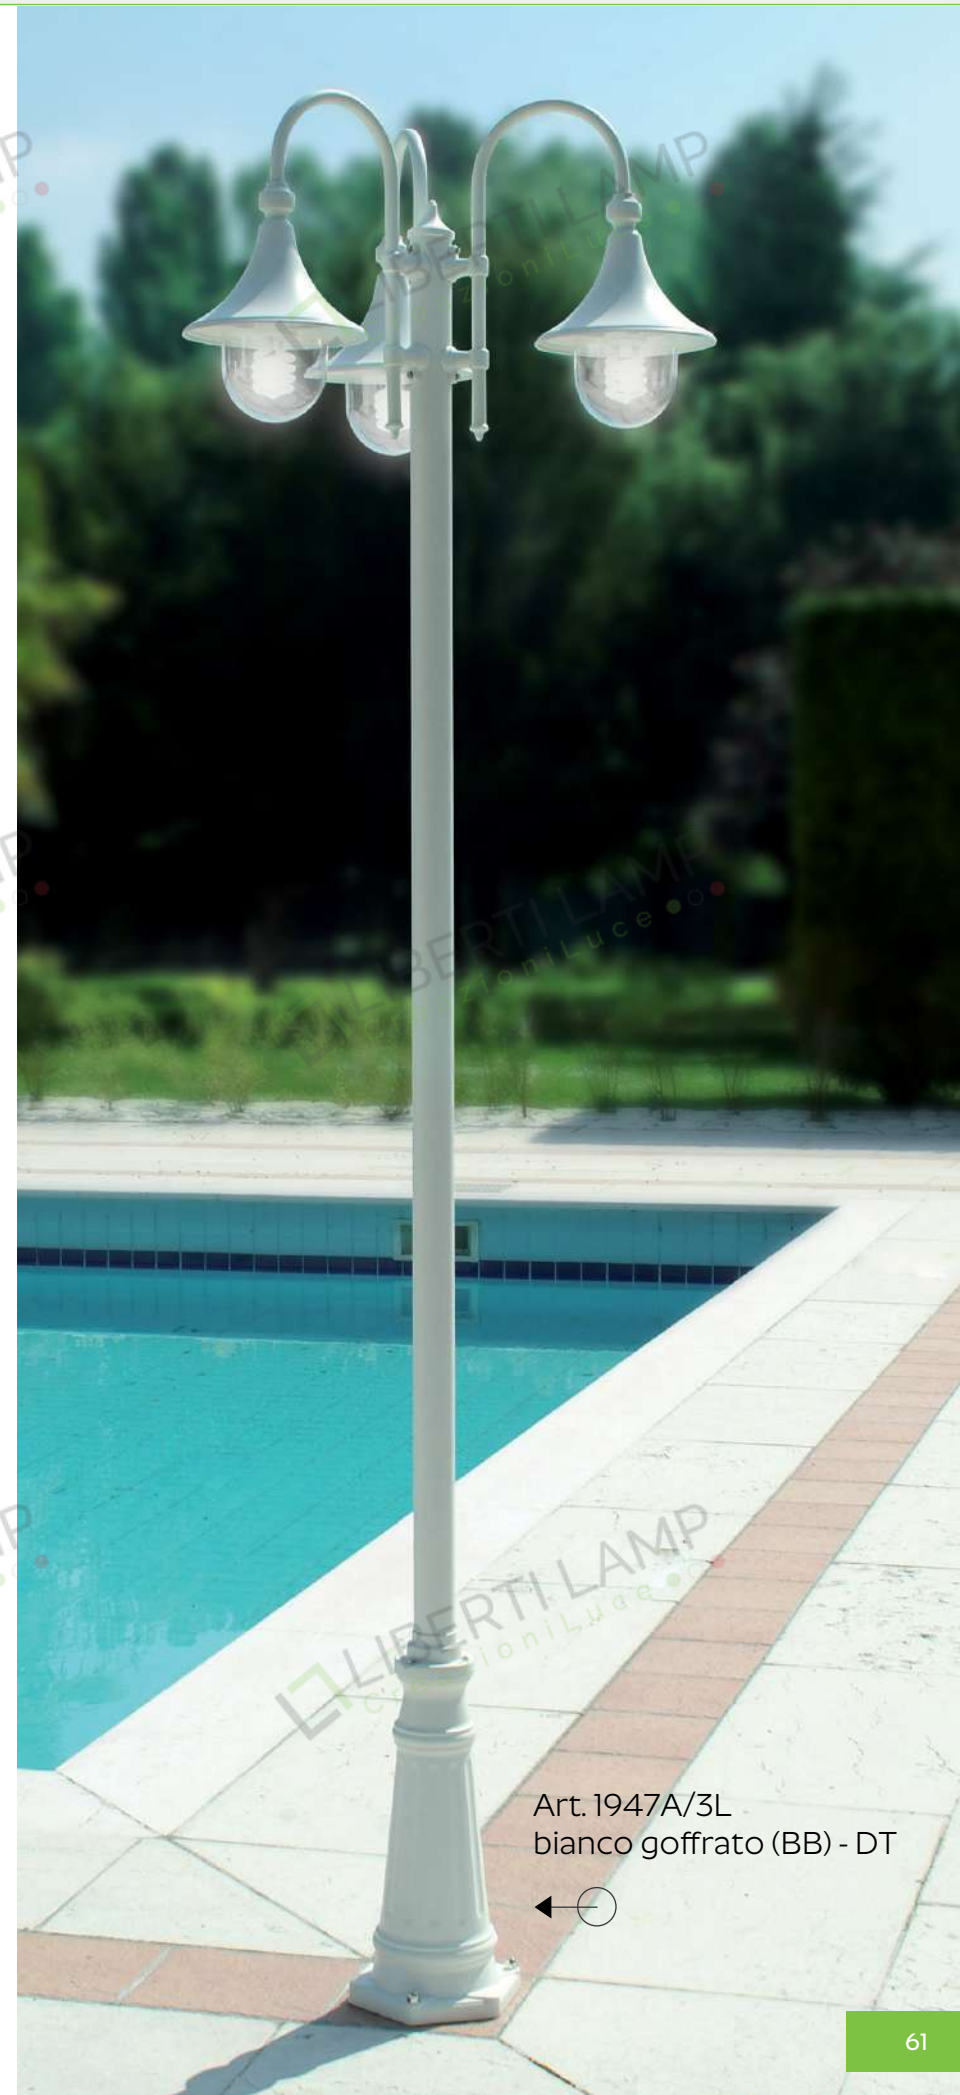

LIBERTI LAMP  
CreazioniLuce

LIBERTI LAMP  
CreazioniLuce

↓ Art.1945A/1L  
bianco gofrato (BB) - DT

LIBERTI LAMP  
CreazioniLuce

LIBERTI LAMP  
CreazioniLuce

Art. 1947A/3L  
bianco gofrato (BB) - DT

Art.1948A/1L bianco gofrato (BB) - DT