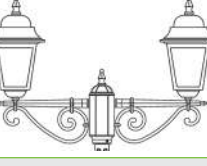

CON BRACCIO B8

3 luci: 720 mm
2 luci: 890 mm