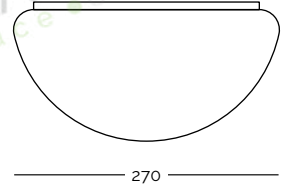

Corpo: alluminio pressofuso.
Diffusore: policarbonato satinato.
COLORI DISPONIBILI:

- AN - grigio antracite
- BG - bianco ghiaccio

Viteria acciaio inox.
Tasselli di fissaggio inclusi.
Lampadina non inclusa.

ATTENZIONE

L'articolo deve essere installato con il diffusore in Policarbonato rivolto verso il basso. Una qualsiasi altra applicazione può pregiudicare il grado di protezione IP44.

CE IP44

Body: die cast aluminium.
Diffuser: satin polycarbonate.
COLOURS AVAILABLE:

- AN - anthracite grey
- BG - cold white

External screws: stainless steel.
Anchorage screws included.
Bulb not included.

ATTENTION

This fixture must be fitted with the polycarbonate diffuser directed downwards. Any other type of application may compromise IP44 sealing.

CE IP44

- E27 max 40W
- E27 max 23W

Adatto per lampadine alogene, fluorescenti e a LED
Wall lamp for halogen, fluorescent and LED lamps
A++ ... E

Art. 3099/27

- E27 max 46W
- E27 max 23W

Adatto per lampadine alogene, fluorescenti e a LED
Wall lamp for halogen, fluorescent and LED lamps
A++ ... E