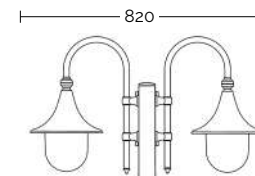

1947A/1L
1947A/2L
1947A/3L
B3 - P23