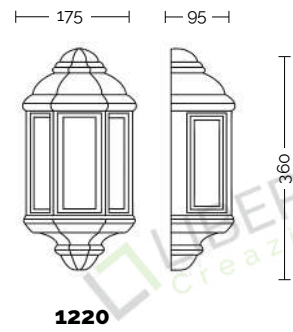

1220

COLORI DISPONIBILI:

- NN - nero gofrato
- NO - nero-oro
- NA - nero-argento
- NR - nero-rame
- NV - nero-verde

Corpo: alluminio pressofuso
Diffusore: vetro

VT - vetro trasparente (standard)

Viteria esterna in acciaio inox.
Tasselli di fissaggio inclusi.
Lampadina non inclusa.

COLOURS AVAILABLE:

- NN - black matt
- NO - black-gold
- NA - black-silver
- NR - black-copper
- NV - black-green

Body: die cast aluminium
Diffuser: glass

VT - transparent glass (standard)

External screws: stainless steel
Anchorage screws included.
Bulbs not included.

Lampadine alogene, fluorescenti e a Led.
For alogen, fluorescent and Led lamps.

A** .... E

E27 75W

E27 23W

CE IP43