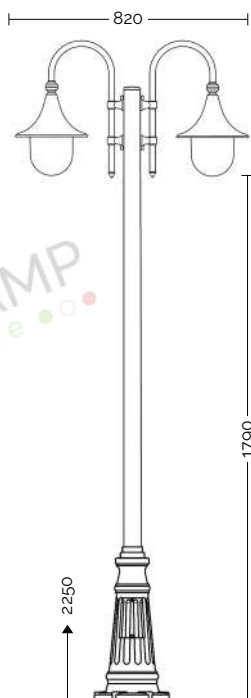

1948A/1L
1948A/2L
1948A/3L
B3 - P23M