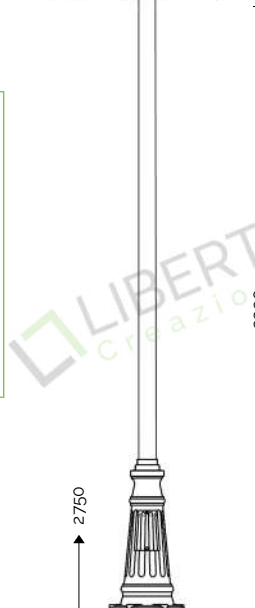

1947A/1L
1947A/2L
1947A/3L
B3 - P23