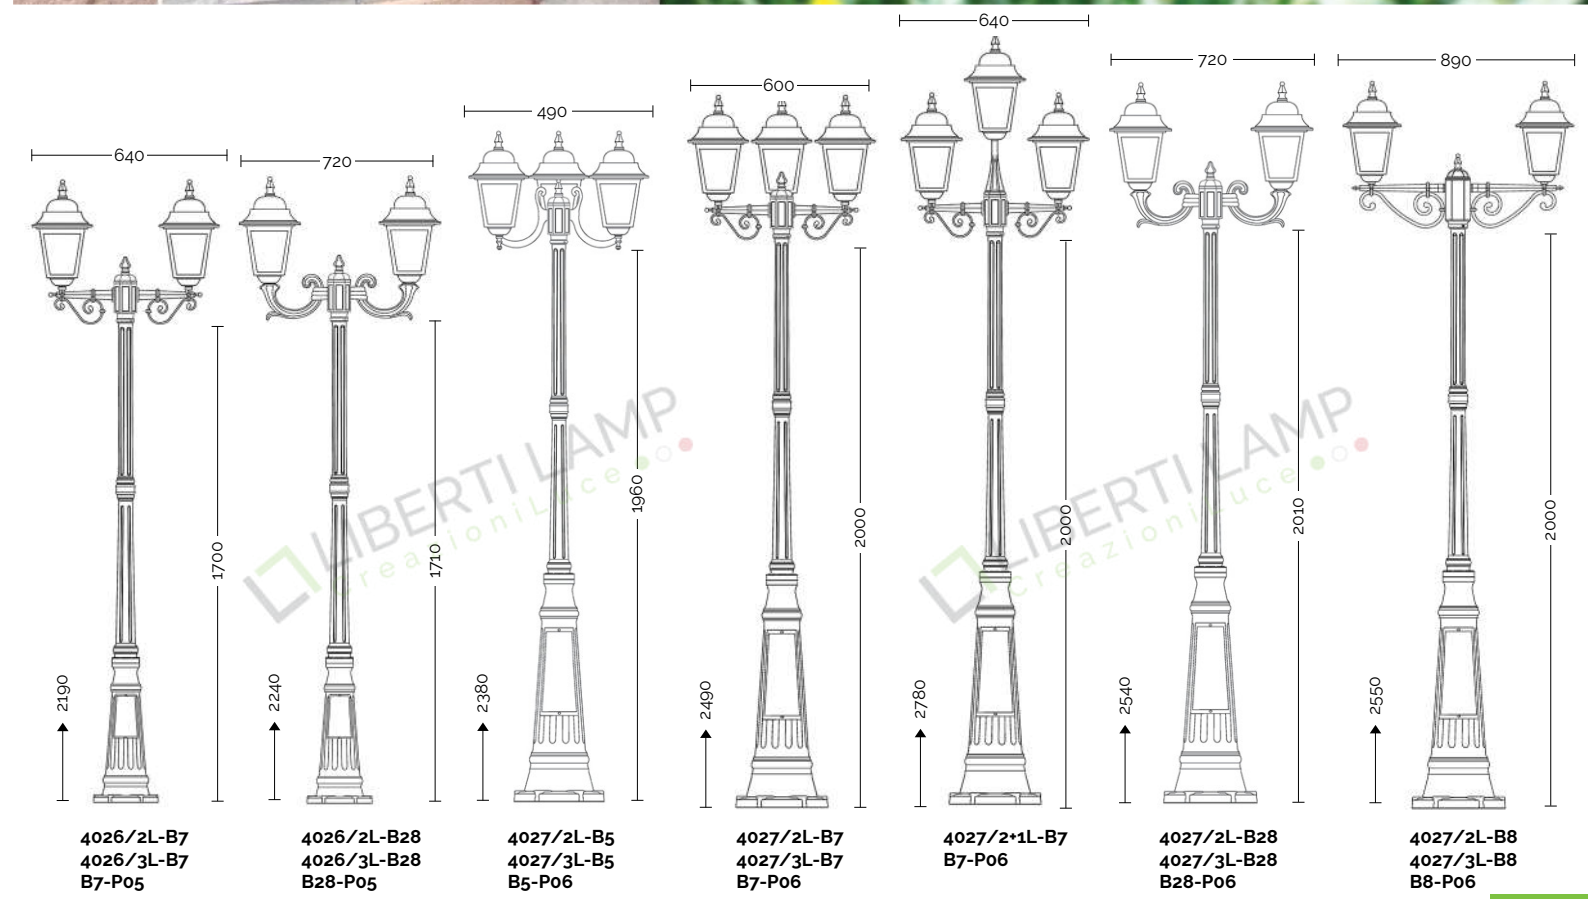

COLORI DISPONIBILI:

- NN - nero gofrato
- NO - nero-oro
- NA - nero-argento
- NR - nero-rame
- NV - nero-verde

Corpo: alluminio pressofuso
Diffusore: vetro

- VT = vetro trasparente (standard)
- VS = vetro sabbato (su richiesta, vedere le condizioni riportate nel listino prezzi)

Viteria esterna in acciaio inox.
Tasselli di fissaggio inclusi.
Lampadina non inclusa.
Specifiche bracci e pali a pag. 586-591
Accessori a pag. 591

COLOURS AVAILABLE:

- NN - black matt
- NO - black-gold
- NA - black-silver
- NR - black-copper
- NV - black-green

Body: die cast aluminium
Diffuser: glass

- VT = transparent glass (standard)
- VS = satin glass (on request, refer to conditions on price list).

External screws: stainless steel
Anchorage screws included.
Bulbs not included.
Arms and poles details on page 586-591
Accessories on page 591

Lampadine alogene, fluorescenti e a Led.
For alogen, fluorescent and Led lamps.

- A** ... E
- E27 75W
- E27 23W
- IP43