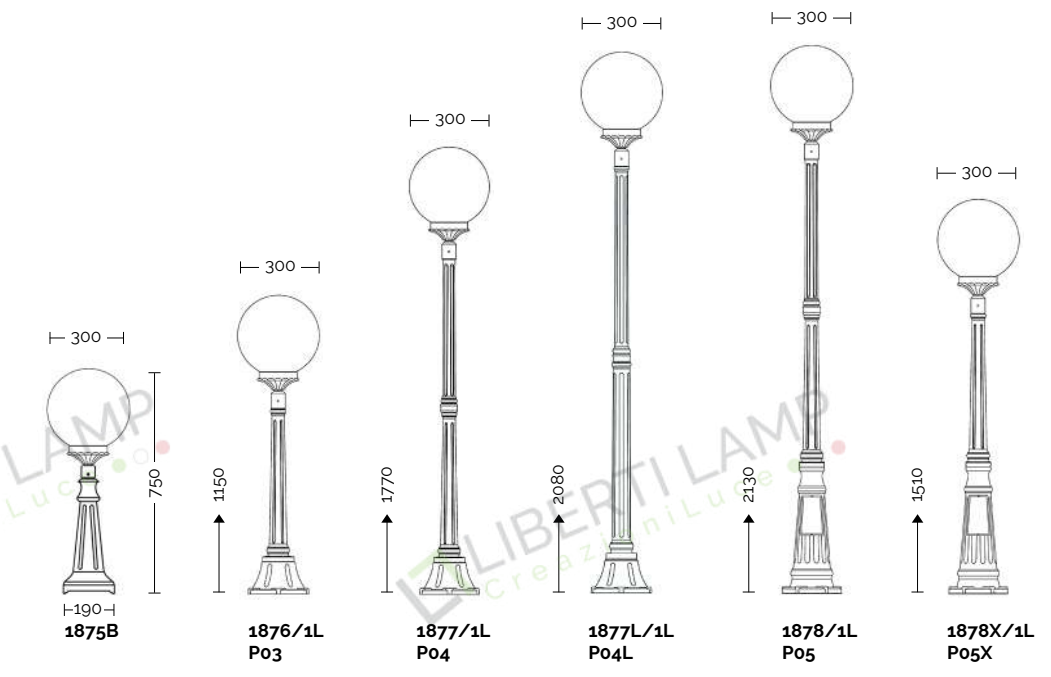

COLORI DISPONIBILI:

Corpo: alluminio pressofuso
Diffusore: sfera d.300 mm in acrilico
Colori disponibili (da specificare):

Viteria esterna in acciaio inox.
Tasselli di fissaggio inclusi.
Lampadina non inclusa.
Specifiche bracci e pali a pag. 586-591
Accessori a pag. 591

COLOURS AVAILABLE:

Body: die cast aluminium
Diffuser: acrylic globe d.300 mm
Colours available (to specify):

External screws: stainless steel
Anchorage screws included.
Bulbs not included.
Arms and poles details on page 586-591
Accessories on page 591

Lampadine alogene, fluorescenti e a Led.
For alogen, fluorescent and Led lamps.
A++ .... E