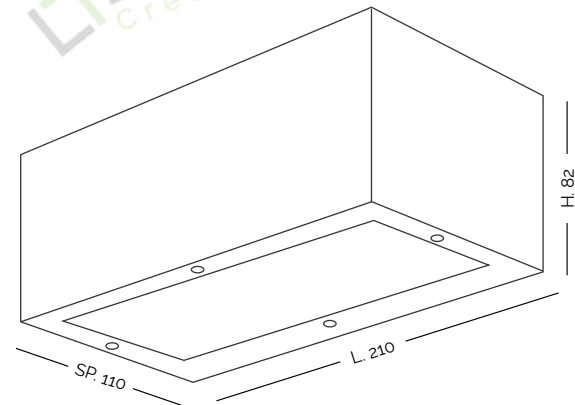

 max 4,5 cm E27 70W  
| max 13,5 cm |  
 max 4,5 cm E27 23W  
| max 13,5 cm |

For halogen, fluorescent and LED lamps  
A++ ... E

CE IP65  

 Art. 3096  
LUCE MONODIREZIONALE  
unidirectional light

 Art. 3097  
LUCE BIDIREZIONALE  
bidirectional light