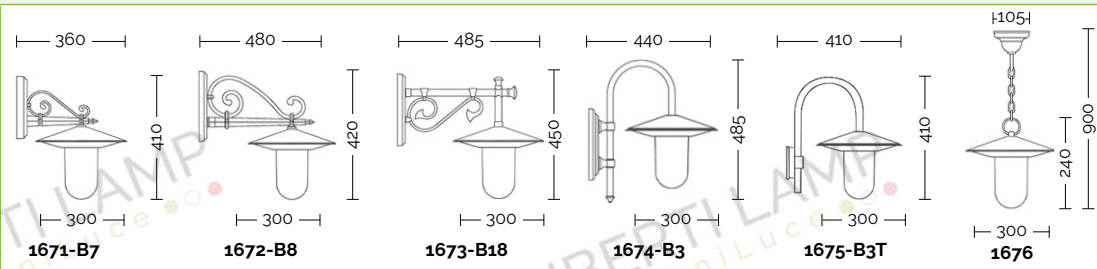

COLORI DISPONIBILI:

- **AN** - grigio antracite
- **Corpo:** alluminio pressofuso
- **Diffusore:** policarbonato
- **PT** - policarbonato trasparente
- **PO** - policarbonato opale (standard)

Viteria esterna in acciaio inox.
Tasselli di fissaggio inclusi.
Lampadina non inclusa.
Specifiche bracci e pali a pag. 586-591
Accessori a pag. 591

COLOURS AVAILABLE:

- **AN** - anthracite grey
- **Body:** die cast aluminium
- **Diffuser:** polycarbonate
- **PT** - transparent polycarbonate
- **PO** - opal polycarbonate (standard)

External screws: stainless steel
Anchorage screws included.
Bulbs not included.
Arms and poles details on page 586-591
Accessories on page 591

Lampadine alogene, fluorescenti e a Led.
For alogen, fluorescent and Led lamps.

1. **A** ... E**
2. E27 75W
   - E27 23W
3. CE IP43

Art. 1672-B18 antracite (AN) - PO