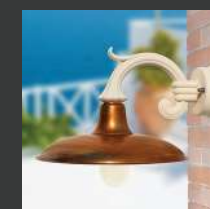

NIKE BIANCO
Pg. 506