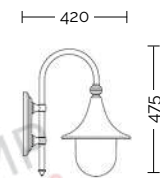

COLORI DISPONIBILI:

- BB = bianco gofrato
- BO = bianco-oro

Corpo: alluminio pressofuso

Diffusore: policarbonato

- DT = policarbonato trasparente (standard)
- DO = policarbonato opale
- DF = policarbonato fumé
- DG = policarbonato trasparente con goccia

Viteria esterna in acciaio inox.
Tasselli di fissaggio inclusi.
Lampadina non inclusa.
Specifiche bracci e pali a pag. 586-591
Accessori a pag. 591

COLOURS AVAILABLE:

- BB = white matt
- BO = white gold

Body: die cast aluminium

Diffuser: polycarbonate

- DT = transparent polycarbonate (standard)
- DO = opal polycarbonate
- DF = smoked polycarbonate
- DG = transparent polycarbonate with drop

External screws: stainless steel
Anchorage screws included.
Bulbs not included.
Arms and poles details on page 586-591
Accessories on page 591

Lampadine alogene, fluorescenti e a Led.
For alogen, fluorescent and Led lamps.

A** ... E

- E27 75W
- E27 23W

CE IP43

1941A-B3