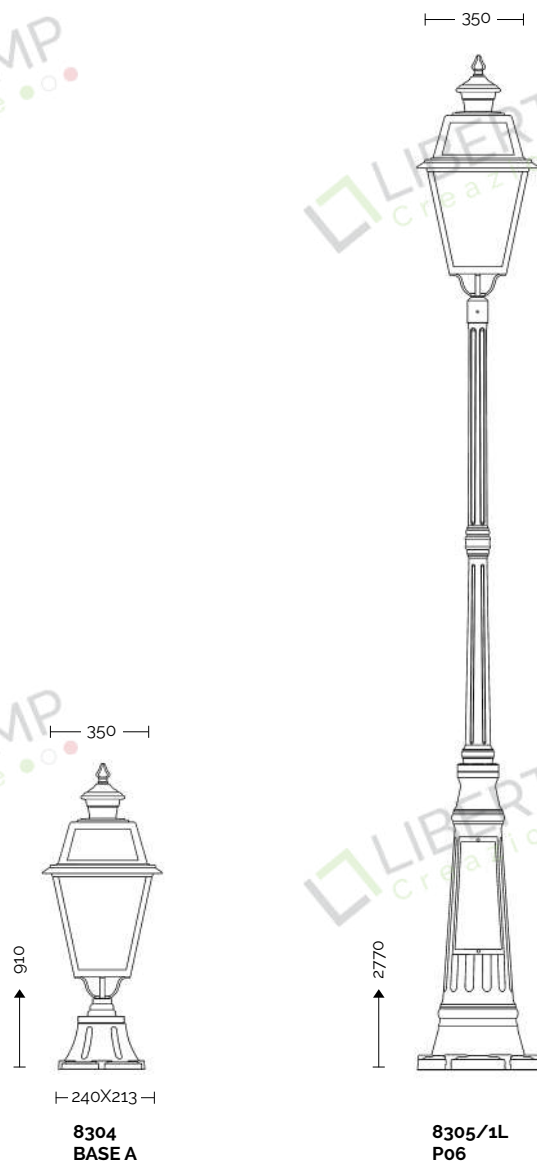

COLORI DISPONIBILI:

- NN = nero gofrato
- NA = nero-argento
- NR = nero-rame
- NV = nero-verde

Corpo: alluminio pressofuso
Diffusore: vetro trasparente

Viteria esterna in acciaio inox.
Tasselli di fissaggio inclusi.
Lampadina non inclusa.
Specifiche bracci e pali a pag. 586-591
Accessori a pag. 591

COLOURS AVAILABLE:

- NN = black matt
- NA = black-silver
- NR = black-copper
- NV = black-green

Body: die cast aluminium
Diffuser: transparent glass

External screws: stainless steel
Anchorage screws included.
Bulbs not included.
Arms and poles details on page 586-591
Accessories on page 591

Lampadine alogene, fluorescenti e a Led.
For alogen, fluorescent and Led lamps.
A++ ... E

- E27 75W
- E27 23W
- CE IP43