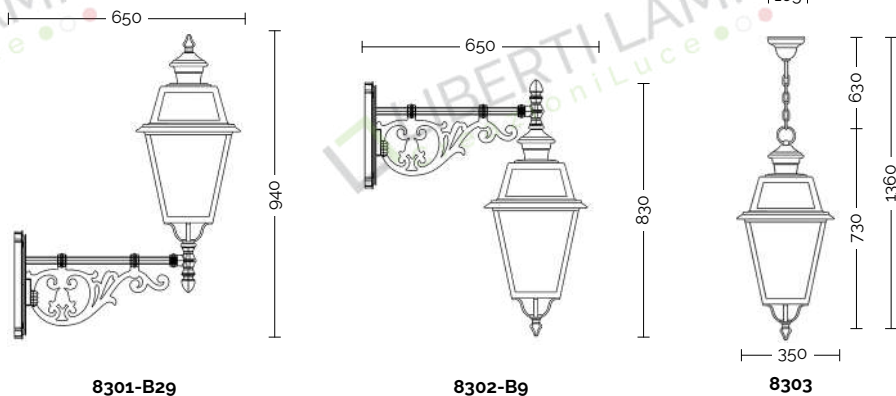

**Corpo:** alluminio pressofuso  
**Diffusore:** vetro trasparente

Viteria esterna in acciaio inox.  
Tasselli di fissaggio inclusi.  
Lampadina non inclusa.  
Specifiche bracci e pali a pag. 586-591  
Accessori a pag. 591