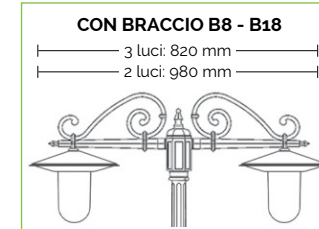

Lampadine alogene, fluorescenti e a Led.  
For alogen, fluorescent and Led lamps.

A\*\* ... E

-  E27 75W
-  E27 23W

CE IP43  

Art. 1434-B1 nero-argento (NA) - PO

Art. 1436 nero gofrato (NN) - PT

Art. 1437 nero-argento (NA) - PO