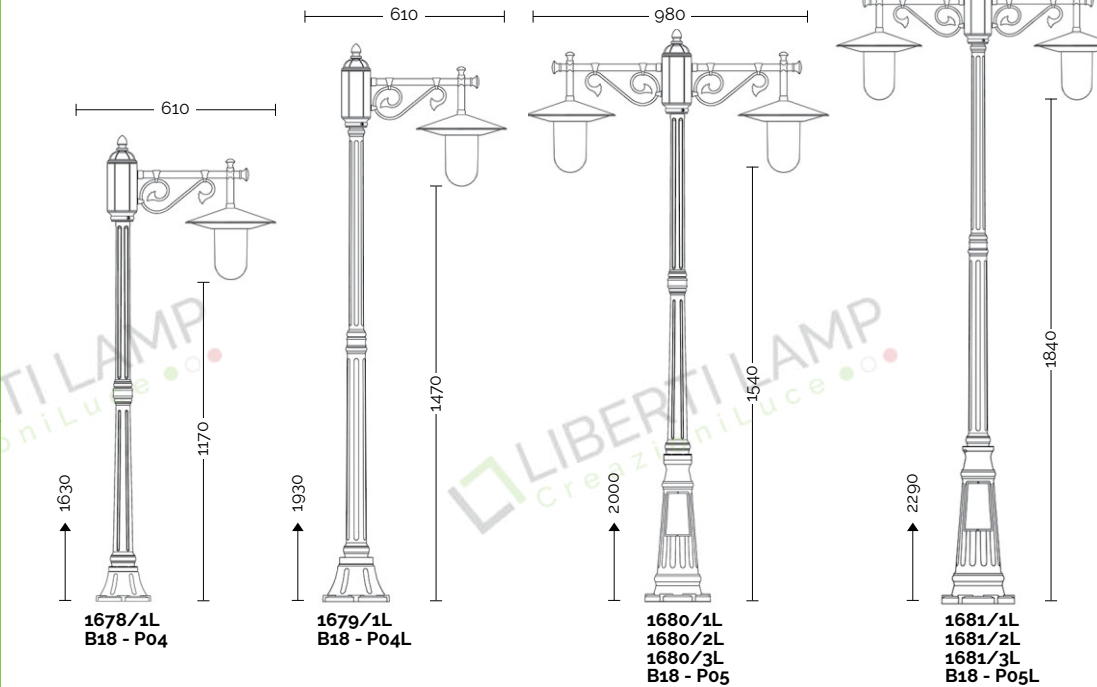

COLORI DISPONIBILI:

- **AN** - grigio antracite
- **Corpo:** alluminio pressofuso
- **Diffusore:** policarbonato
- **PT** - policarbonato trasparente
- **PO** - policarbonato opale (standard)

Viteria esterna in acciaio inox.
Tasselli di fissaggio inclusi.
Lampadina non inclusa.
Specifiche bracci e pali a pag. 586-591
Accessori a pag. 591

COLOURS AVAILABLE:

- **AN** - anthracite grey
- **Body:** die cast aluminium
- **Diffuser:** polycarbonate
- **PT** - transparent polycarbonate
- **PO** - opal polycarbonate (standard)

External screws: stainless steel
Anchorage screws included.
Bulbs not included.
Arms and poles details on page 586-591
Accessories on page 591

Lampadine alogene, fluorescenti e a Led.
For alogen, fluorescent and Led lamps.

1. **A** ... E**
2. E27 75W
   - E27 23W
3. CE IP43

Art. 1672-B18 antracite (AN) - PO