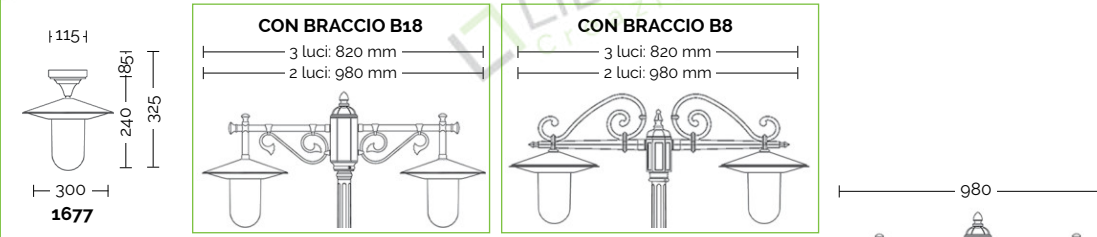

COLORI DISPONIBILI:

- **AN** - grigio antracite
- **Corpo:** alluminio pressofuso
- **Diffusore:** policarbonato
- **PT** - policarbonato trasparente
- **PO** - policarbonato opale (standard)

Viteria esterna in acciaio inox.
Tasselli di fissaggio inclusi.
Lampadina non inclusa.
Specifiche bracci e pali a pag. 586-591
Accessori a pag. 591

COLOURS AVAILABLE:

- **AN** - anthracite grey
- **Body:** die cast aluminium
- **Diffuser:** polycarbonate
- **PT** - transparent polycarbonate
- **PO** - opal polycarbonate (standard)

External screws: stainless steel
Anchorage screws included.
Bulbs not included.
Arms and poles details on page 586-591
Accessories on page 591

Lampadine alogene, fluorescenti e a Led.
For alogen, fluorescent and Led lamps.

1. **A** ... E**
2. E27 75W
   - E27 23W
3. CE IP43

Art. 1672-B18 antracite (AN) - PO