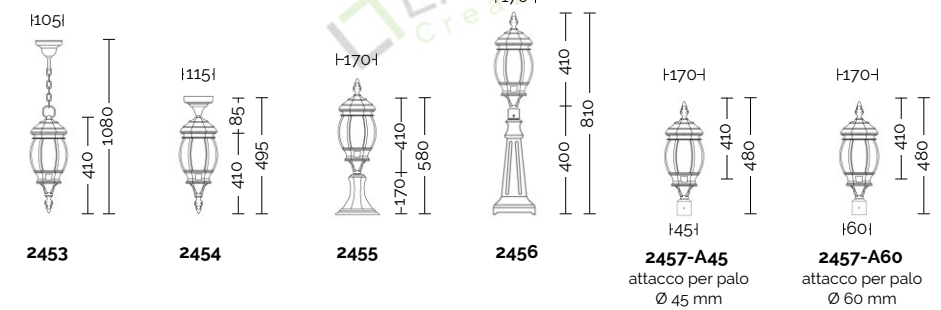

COLORI DISPONIBILI:

BB - bianco gofrato

BO - bianco-oro

Corpo: alluminio pressofuso

Diffusore: policarbonato trasparente

Viteria esterna in acciaio inox.

Tasselli di fissaggio inclusi.

Lampadina non inclusa.

Specifiche bracci e pali a pag. 586-591

Accessori a pag. 591

COLOURS AVAILABLE:

BB - white matt

BO - white gold

Body: die cast aluminium

Diffuser: transparent polycarbonate

External screws: stainless steel

Anchorage screws included.

Bulbs not included.

Arms and poles details on page 586-591

Accessories on page 591

Lampadine alogene, fluorescenti e a Led.
For alogen, fluorescent and Led lamps.

A** ... E

E27 75W

E27 23W

CE IP43