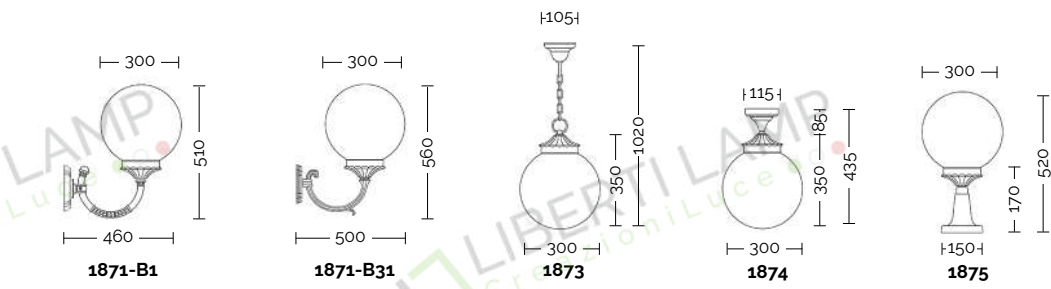

COLORI DISPONIBILI:

Corpo: alluminio pressofuso
Diffusore: sfera d.300 mm in acrilico
Colori disponibili (da specificare):

Viteria esterna in acciaio inox.
Tasselli di fissaggio inclusi.
Lampadina non inclusa.
Specifiche bracci e pali a pag. 586-591
Accessori a pag. 591

COLOURS AVAILABLE:

Body: die cast aluminium
Diffuser: acrylic globe d.300 mm
Colours available (to specify):

External screws: stainless steel
Anchorage screws included.
Bulbs not included.
Arms and poles details on page 586-591
Accessories on page 591

Lampadine alogene, fluorescenti e a Led.
For alogen, fluorescent and Led lamps.
A++ .... E