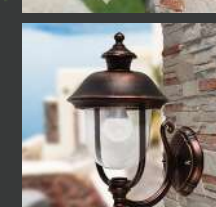

SELENE NERO
Pg. 76