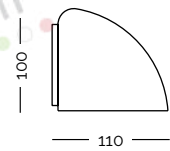

Art. 3099/20