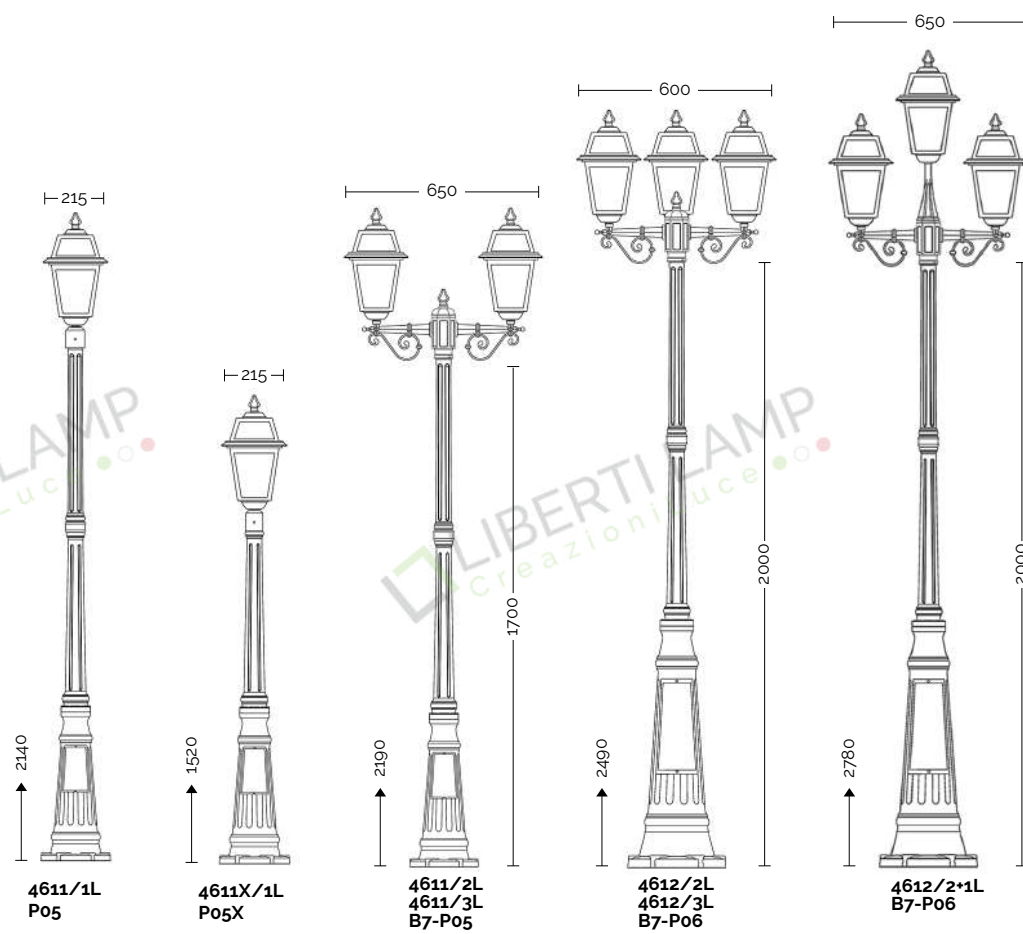

A++ .... E

E27 75W

E27 23W

Art. 4601 nero-rame (NR) - VT

**CON BRACCIO B5**  
 ↳ 3 luci: 490 mm ↳  
 ↳ 2 luci: 600 mm ↳

**CON BRACCIO B7**  
 ↳ 3 luci: 600 mm ↳  
 ↳ 2 luci: 650 mm ↳

**CON BRACCIO B15**  
 ↳ 3 luci: 620 mm ↳  
 ↳ 2 luci: 720 mm ↳ ↳ 1 luce: 320 mm ↳