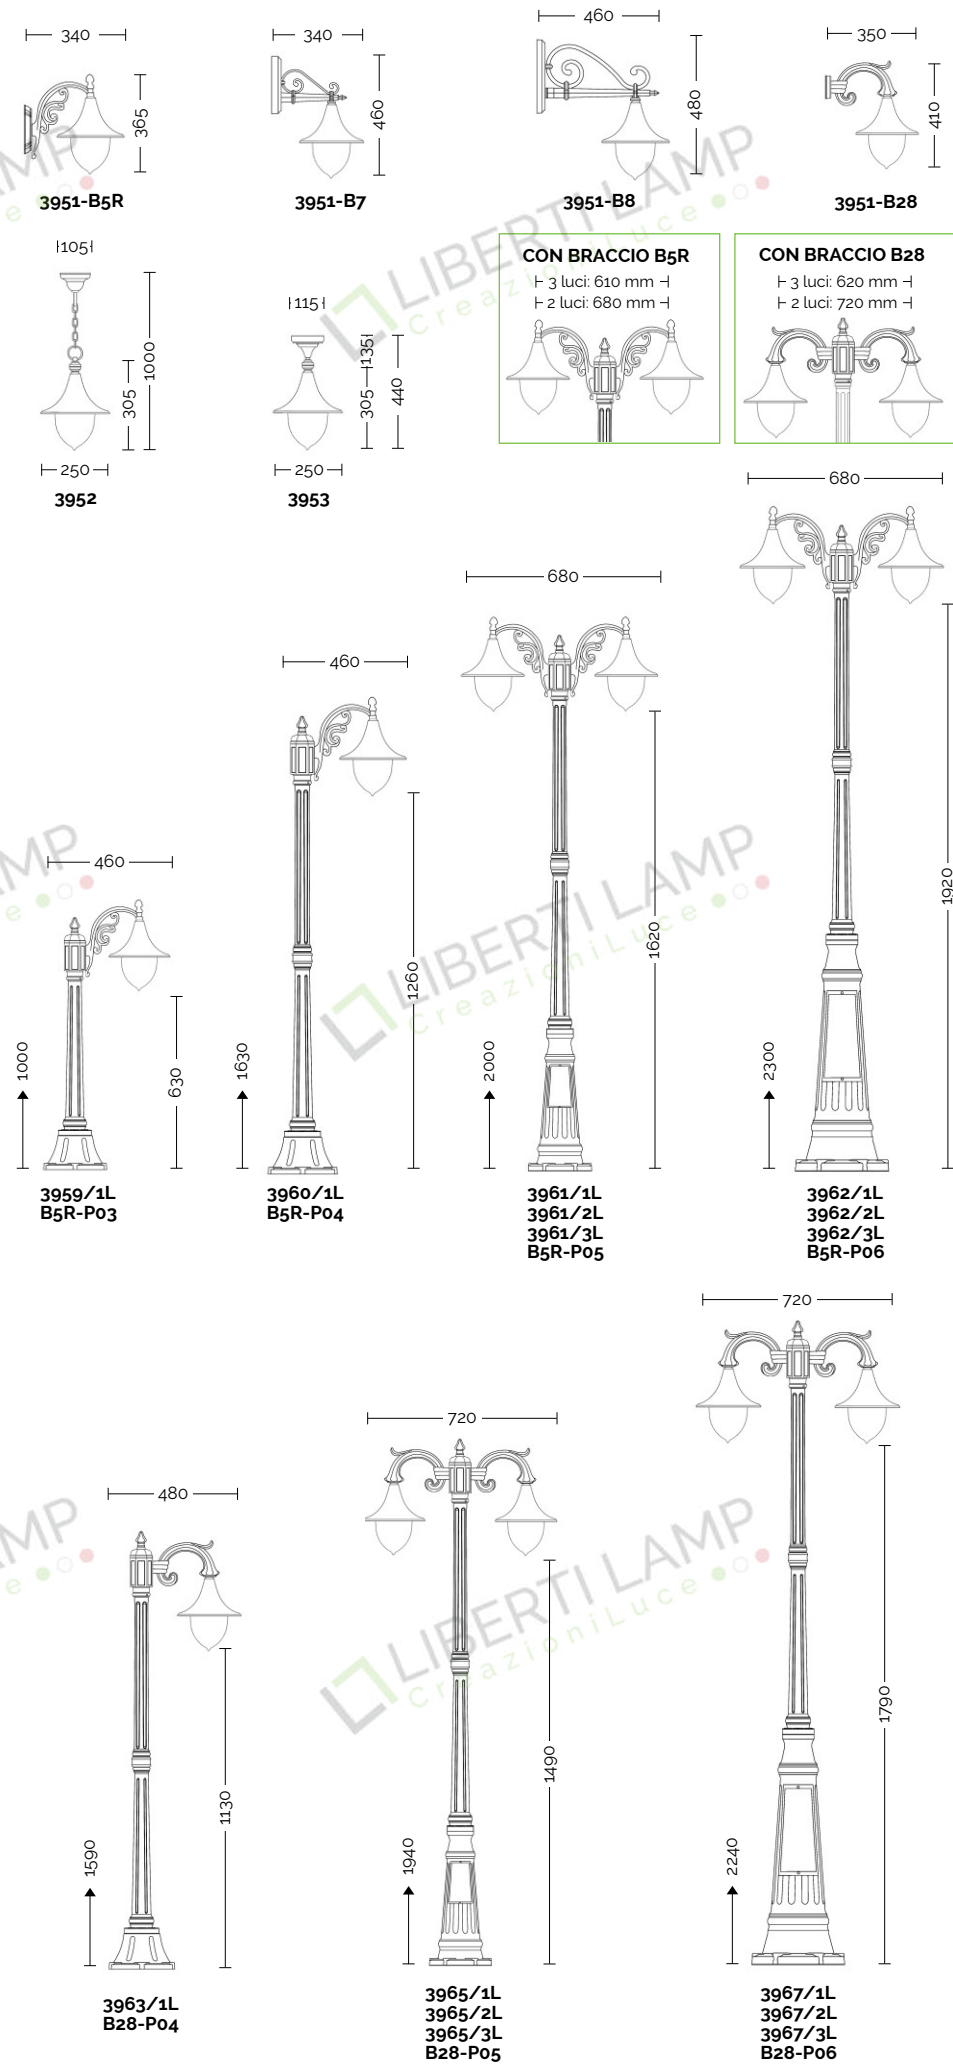

- E27 75W
- E27 23W
- CE IP43

Art. 3951-B5R bianco gofrato (BB) - DG

Art. 3951-B28 bianco gofrato (BB) - DG

Art. 3960/1L bianco gofrato (BB) - DG

Art. 3952 bianco gofrato (BB) - DG

Art. 3953 bianco gofrato (BB) - DG