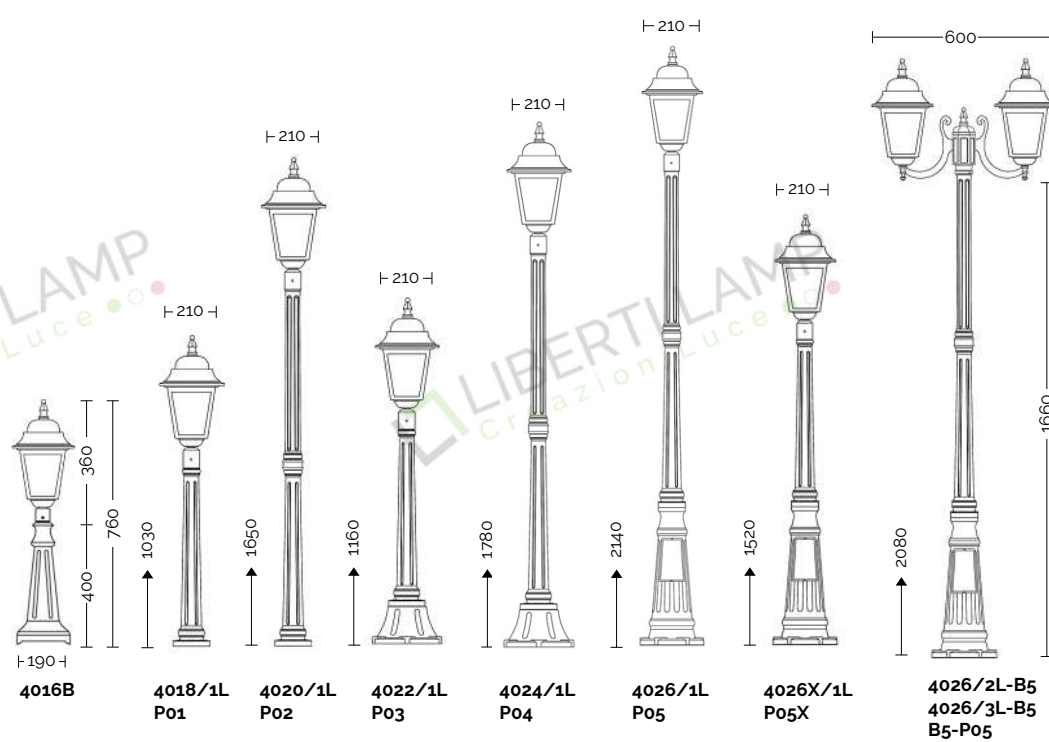

COLORI DISPONIBILI:

- NN - nero gofrato
- NO - nero-oro
- NA - nero-argento
- NR - nero-rame
- NV - nero-verde

Corpo: alluminio pressofuso
Diffusore: vetro

- VT = vetro trasparente (standard)
- VS = vetro sabbato (su richiesta, vedere le condizioni riportate nel listino prezzi)

Viteria esterna in acciaio inox.
Tasselli di fissaggio inclusi.
Lampadina non inclusa.
Specifiche bracci e pali a pag. 586-591
Accessori a pag. 591

COLOURS AVAILABLE:

- NN - black matt
- NO - black-gold
- NA - black-silver
- NR - black-copper
- NV - black-green

Body: die cast aluminium
Diffuser: glass

- VT = transparent glass (standard)
- VS = satin glass (on request, refer to conditions on price list).

External screws: stainless steel
Anchorage screws included.
Bulbs not included.
Arms and poles details on page 586-591
Accessories on page 591

Lampadine alogene, fluorescenti e a Led.
For alogen, fluorescent and Led lamps.

- A** ... E
- E27 75W
- E27 23W
- IP43