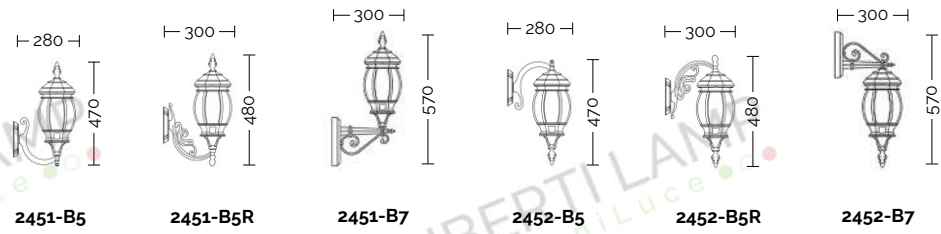

Lampadine alogene, fluorescenti e a Led.  
For alogen, fluorescent and Led lamps.

A\*\* ... E

E27 75W

E27 23W

CE IP43

CON BRACCIO B5

3 luci: 450 mm  
2 luci: 560 mm

CON BRACCIO B5R