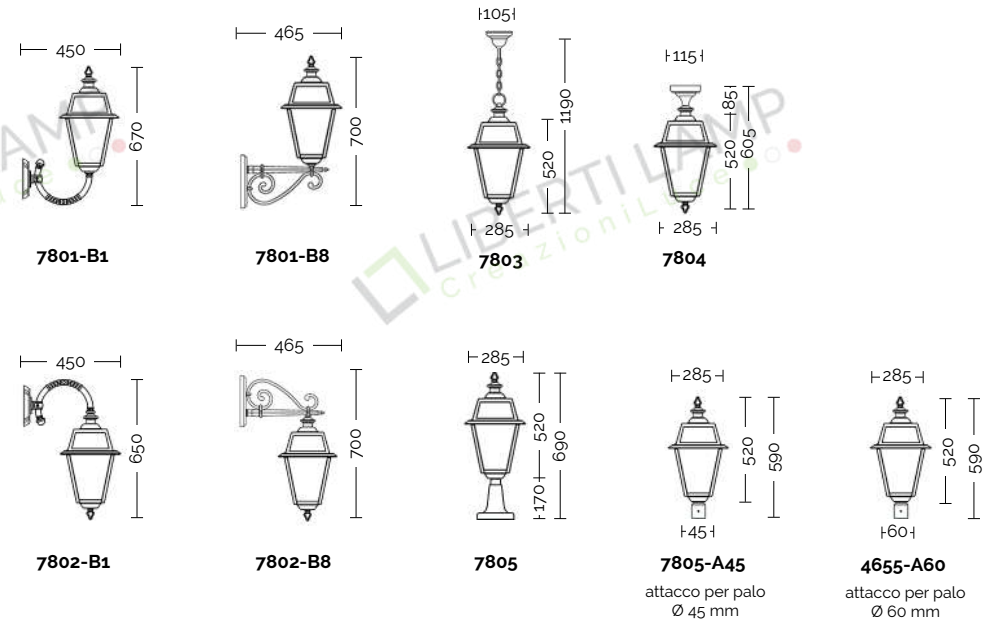

COLORI DISPONIBILI:

- AN - grigio antracite
- **Corpo:** alluminio pressofuso
- **Diffusore:** vetro
- VT - vetro trasparente (standard)
- VS - vetro sabbiato (su richiesta, vedere le condizioni riportate nel listino prezzi)

Viteria esterna in acciaio inox.
Tasselli di fissaggio inclusi.
Lampadina non inclusa.
Specifiche bracci e pali a pag. 586-591
Accessori a pag. 591

COLOURS AVAILABLE:

- AN - anthracite grey
- **Body:** die cast aluminium
- **Diffuser:** glass
- VT - transparent glass (standard)
- VS - satin glass (on request, refer to conditions on price list).

External screws: stainless steel.
Anchorage screws included.
Bulbs not included.
Arms and poles details on page 586-591
Accessories on page 591

Lampadine alogene, fluorescenti e a Led.
For alogen, fluorescent and Led lamps.

- A** ... E
- E27 75W
- E27 23W
- CE IP43