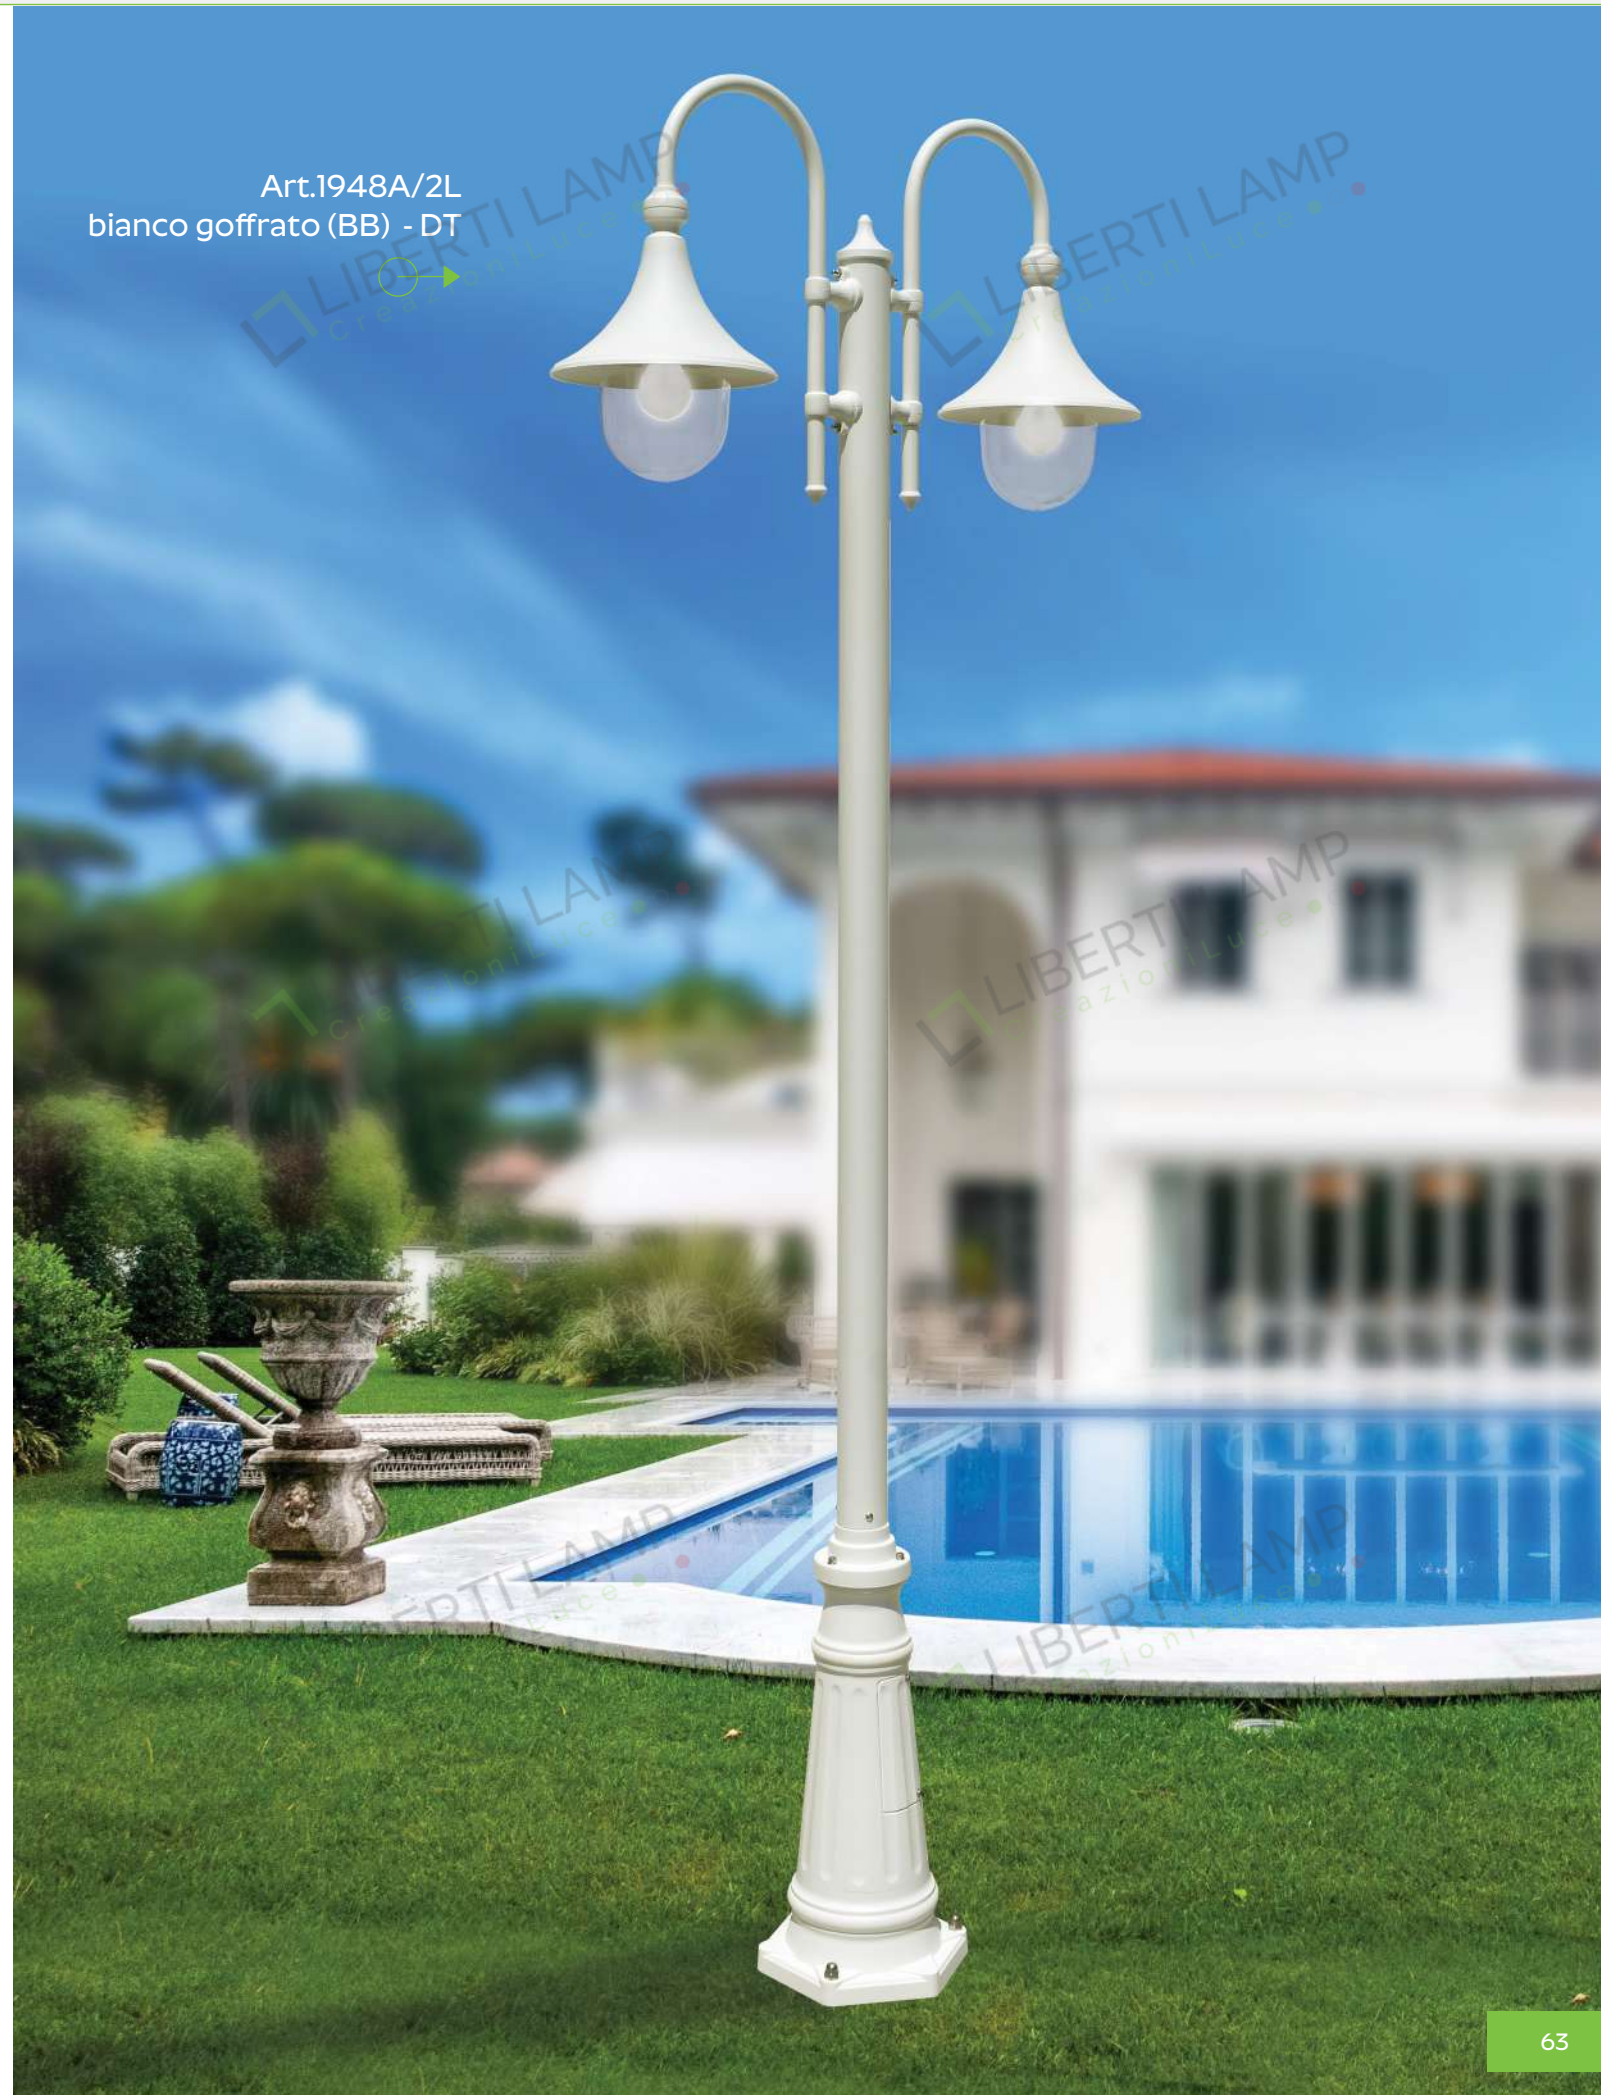

Art.1948A/2L
bianco gofrato (BB) - DT