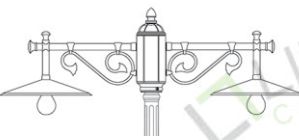

Lampadine alogene, fluorescenti e a Led. For alogen, fluorescent and Led lamps.

A\*\* ... E

💡 E27 100W

💡 E27 23W

CE IP23

┆ 3 luci: 820 mm ┆  
┆ 2 luci: 980 mm ┆

**CON BRACCIO B8**

┆ 3 luci: 820 mm ┆  
┆ 2 luci: 1000 mm ┆