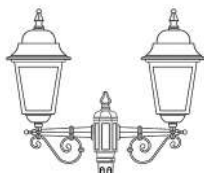

Lampadine alogene, fluorescenti e a Led.  
For alogen, fluorescent and Led lamps.

A\*\* ... E

E27 75W

E27 23W

CE IP43

CON BRACCIO B7

3 luci: 600 mm  
2 luci: 640 mm

CON BRACCIO B5