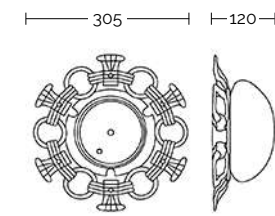

COLORI DISPONIBILI:

- NN - nero gofrato
- NO - nero-oro
- NA - nero-argento
- NR - nero-rame
- NV - nero-verde

Corpo: alluminio pressofuso

Diffusore: vetro ambra

Viteria esterna in acciaio inox.
Tasselli di fissaggio inclusi.
Lampadina non inclusa.
Specifiche bracci e pali a pag. 586-591
Accessori a pag. 591

COLORI DISPONIBILI:

- NN - black matt
- NO - black-gold
- NA - black-silver
- NR - black-copper
- NV - black-green

Body: die cast aluminium

Diffuser: amber glass

External screws: stainless steel
Anchorage screws included.
Bulbs not included.
Arms and poles details on page 586-591
Accessories on page 591

Lampadine alogene, fluorescenti e a Led.
For alogen, fluorescent and Led lamps.
A++ .... E

281

collo del vetro: Ø 130 mm / Ø 133 mm
neck of the glass: Ø 130 mm / Ø 133 mm