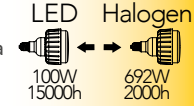

Lampada LED
E40 LOWBAY 100W 230V

Misure
dimensioni in mm

Attacco

Efficienza
energetica

Codice	EAN	Watt	CRI	Lumen	Angolo	K	Durata	Inner	Master	Prezzo
I-LUMYA-E40LB-100M	8031414873159	100W	80	9000	120°	4000	15000h	2	10	€ 61,50
I-LUMYA-E40LB-100-DIFF	8031414873180	DIFFUSORE IN POLICARBONATO PER LAMPADA LED LOWBAY E40 100W						1	50	€ 10,50