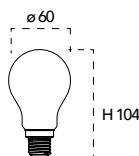

Lampada LED
6W 230V

Misure
dimensioni in mm

Attacco

Efficienza
energetica

Codice	EAN	Watt	CRI	Lumen	Angolo	K	Durata	Inner	Master	Prezzo
KLASSIC-E14S-6C	8031440364355	6W	80	480	160°	3000	25000h	10	100	€ 2,30
KLASSIC-E14S-6F	8031440364362	6W	80	480	160°	5000	25000h	10	100	€ 2,30
KLASSIC-E14S-6M	8031440364331	6W	80	480	160°	4000	25000h	10	100	€ 2,30

Lampada LED
8W 230V

Misure
dimensioni in mm

Attacco

Efficienza
energetica

Codice	EAN	Watt	CRI	Lumen	Angolo	K	Durata	Inner	Master	Prezzo
KLASSIC-E14S-8C	8031414865598	8W	80	640	160°	3000	25000h	10	100	€ 3,00
KLASSIC-E14S-8F	8031414865604	8W	80	640	160°	5000	25000h	10	100	€ 3,00
KLASSIC-E14S-8M	8031414865574	8W	80	640	160°	4000	25000h	10	100	€ 3,00

Lampada LED
7W 230V

Misure
dimensioni in mm

Attacco

Efficienza
energetica

Codice	EAN	Watt	CRI	Lumen	Angolo	K	Durata	Inner	Master	Prezzo
KLASSIC-E27-7C	8031414873098	7W	80	806	180°	3000	15000h	10	100	€ 3,00
KLASSIC-E27-7F	8031414873104	7W	80	806	180°	6500	15000h	10	100	€ 3,00
KLASSIC-E27-7M	8031414873074	7W	80	806	180°	4000	15000h	10	100	€ 3,00

Lampada LED
9W 230V

Misure
dimensioni in mm

Attacco

Efficienza
energetica

Codice	EAN	Watt	CRI	Lumen	Angolo	K	Durata	Inner	Master	Prezzo
KLASSIC-E27-10C	8031440364348	9W	80	806	160°	3000	15000h	10	100	€ 2,90
KLASSIC-E27-10F	8031440364317	9W	80	806	160°	6500	15000h	10	100	€ 2,90
KLASSIC-E27-10M	8031440364324	9W	80	806	160°	4000	15000h	10	100	€ 2,90