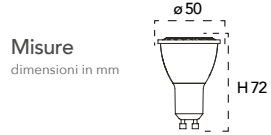

Lampada LED SMART
4,5W 230V