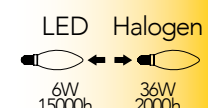

Lampada LED **6W dimmer 230V**

Dimmer 10-100

Misure
dimensioni in mm

Attacco

Efficienza
energetica

Codice	EAN	Watt	CRI	Lumen	Angolo	Kelvin	Durata	QTA Inner	QTA Master	Prezzo
KLASSIC-E14C-6C-DIM	8031414865710	6W	80	480	160°	3000	25000h	10	100	€ 4,70
KLASSIC-E14C-6F-DIM	8031414865727	6W	80	480	160°	5000	25000h	10	100	€ 4,70
KLASSIC-E14C-6M-DIM	8031414865697	6W	80	480	160°	4000	25000h	10	100	€ 4,70

Lampada LED **6W 230V**

Misure
dimensioni in mm

Attacco

Efficienza
energetica

KIT 3PZ

Codice	EAN	Watt	CRI	Lumen	Angolo	Kelvin	Durata	QTA Inner	QTA Master	Prezzo
KLASSIC-E14C-6C-KIT	8031414864010	6W	80	480	160°	3000	15000h	1	20	€ 6,90
KLASSIC-E14C-6F-KIT	8031414864027	6W	80	480	160°	5000	15000h	1	20	€ 6,90
KLASSIC-E14C-6M-KIT	8031414864003	6W	80	480	160°	4000	15000h	1	20	€ 6,90

Lampada LED
5W 230V

Misure
dimensioni in mm

Attacco

Efficienza
energetica

Codice	EAN	Watt	CRI	Lumen	Angolo	Kelvin	Durata	QTA Inner	QTA Master	Prezzo
KLASSIC-E14G-6C	8031440364409	5W	80	470	180°	3000	15000h	10	100	€ 2,30
KLASSIC-E14G-6F	8031440364379	5W	80	470	180°	6500	15000h	10	100	€ 2,30
KLASSIC-E14G-6M	8031440364386	5W	80	470	180°	4000	15000h	10	100	€ 2,30

Lampada LED
6W dimmer 230V

Misure
dimensioni in mm

Attacco

Efficienza
energetica

Codice	EAN	Watt	CRI	Lumen	Angolo	Kelvin	Durata	QTA Inner	QTA Master	Prezzo
KLASSIC-E14G-6C-DIM	8031414865659	6W	80	480	160°	3000	25000h	10	100	€ 4,70
KLASSIC-E14G-6F-DIM	8031414865666	6W	80	480	160°	5000	25000h	10	100	€ 4,70
KLASSIC-E14G-6M-DIM	8031414865635	6W	80	480	160°	4000	25000h	10	100	€ 4,70