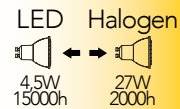

Lampada LED
In vetro 4,5W 230V

Misure
dimensioni in mm

Attacco

Efficienza
energetica

Codice	EAN	Watt	CRI	Lumen	Angolo	K	Durata	Inner	Master	Prezzo
KLASSIC-GU10V-4,5C	8031414873081	4,5W	80	355	38°	3000	15000h	10	100	€ 2,90
KLASSIC-GU10V-4,5F	8031414873050	4,5W	80	355	38°	6500	15000h	10	100	€ 2,90
KLASSIC-GU10V-4,5M	8031414873067	4,5W	80	355	38°	4000	15000h	10	100	€ 2,90

7

Lampada LED
6W 230V

Misure
dimensioni in mm

Attacco

Efficienza
energetica

Codice	EAN	Watt	CRI	Lumen	Angolo	K	Durata	Inner	Master	Prezzo
KLASSIC-GU10NR-6C	8031414874224	6W	80	420	15°	3000	15000h	10	100	€ 6,70
KLASSIC-GU10NR-6F	8031414874200	6W	80	420	15°	6500	15000h	10	100	€ 6,70
KLASSIC-GU10NR-6M	8031414874194	6W	80	420	15°	4000	15000h	10	100	€ 6,70