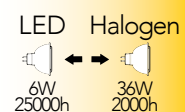

Lampada LED
6W 12V AC/DC

Misure
dimensioni in mm

Attacco

Efficienza
energetica

Codice	EAN	Watt	CRI	Lumen	Angolo	K	Durata	Inner	Master	Prezzo
KLASSIC-MR16-6C	8031414866052	6W	80	480	100°	3000	25000h	10	100	€ 2,60
KLASSIC-MR16-6F	8031414866069	6W	80	480	100°	6500	25000h	10	100	€ 2,60
KLASSIC-MR16-6M	8031414866038	6W	80	480	100°	4000	25000h	10	100	€ 2,60