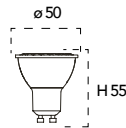

Lampada LED
6W dimmer 230V

Misure
dimensioni in mm

Attacco

Efficienza
energetica

Codice	EAN	Watt	CRI	Lumen	Angolo	Kelvin	Durata	QTA Inner	QTA Master	Prezzo
KLASSIC-E14G-6C-DIM	8031414865659	6W	80	480	160°	3000	25000h	10	100	€ 4,70
KLASSIC-E14G-6F-DIM	8031414865666	6W	80	480	160°	5000	25000h	10	100	€ 4,70
KLASSIC-E14G-6M-DIM	8031414865635	6W	80	480	160°	4000	25000h	10	100	€ 4,70

KIT 3PZ

Lampada LED
15W 230V

Misure
dimensioni in mm

Attacco

Efficienza
energetica

Codice	EAN	Watt	CRI	Lumen	Angolo	K	Durata	Inner	Master	Prezzo
KLASSIC-E27G95-15C	8031414865505	15W	80	1200	200°	3000	15000h	1	20	€ 8,00
KLASSIC-E27G95-15F	8031414865482	15W	80	1200	200°	6500	15000h	1	20	€ 8,00
KLASSIC-E27G95-15M	8031414865475	15W	80	1200	200°	4000	15000h	1	20	€ 8,00

Lampada LED
18W 230V

Misure
dimensioni in mm

Attacco

Efficienza
energetica

Codice	EAN	Watt	CRI	Lumen	Angolo	K	Durata	Inner	Master	Prezzo
KLASSIC-E27G120-20C	8031414865451	18W	80	1600	200°	3000	15000h	1	10	€ 10,00
KLASSIC-E27G120-20F	8031414865437	18W	80	1600	200°	6500	15000h	1	10	€ 10,00
KLASSIC-E27G120-20M	8031414865468	18W	80	1600	200°	4000	15000h	1	10	€ 10,00

Lampada LED
6W 230V

Misure
dimensioni in mm

Attacco

Efficienza
energetica

Codice	EAN	Watt	CRI	Lumen	Angolo	K	Durata	Inner	Master	Prezzo
KLASSIC-GU10-6C	8031440364232	6W	80	470	100°	3000	15000h	10	100	€ 3,10
KLASSIC-GU10-6F	8031440364249	6W	80	470	100°	6500	15000h	10	100	€ 3,10
KLASSIC-GU10-6M	8031440364218	6W	80	470	100°	4000	15000h	10	100	€ 3,10