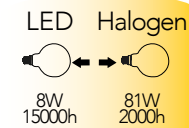

KIT 3PZ

Lampada LED filamento
8W 230V

Misure
dimensioni in mm

Attacco

Efficienza
energetica

Codice	EAN	Watt	CRI	Lumen	Angolo	K	Durata	Inner	Master	Prezzo
LUXA-B-E27G95-8C	8031414865246	8W	80	1055	300°	2700	15000h	1	20	€ 6,00
LUXA-B-E27G95-8F	8031414865253	8W	80	1055	300°	5000	15000h	1	20	€ 6,00
LUXA-B-E27G95-8M	8031414865239	8W	80	1055	300°	4000	15000h	1	20	€ 6,00