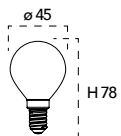

Lampada LED filamento
4W 230V

Attacco