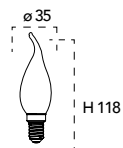

Lampada LED filamento
6W 230V

Misure
dimensioni in mm

Attacco

Efficienza
energetica

Codice	EAN	Watt	CRI	Lumen	Angolo	K	Durata	Inner	Master	Prezzo
LUXA-E14S-6C	8031414874132	6W	80	806	300°	2700	15000h	10	100	€ 3,40
LUXA-E14S-6F	8031414874149	6W	80	806	300°	6500	15000h	10	100	€ 3,40
LUXA-E14S-6M	8031414874156	6W	80	806	300°	4000	15000h	10	100	€ 3,40

Lampada LED filamento
2W 230V

Misure
dimensioni in mm

Attacco

Efficienza
energetica

Codice	EAN	Watt	CRI	Lumen	Angolo	K	Durata	Inner	Master	Prezzo
LUXA-E27-2C	8031414882748	2W	80	250	300°	2700	15000h	10	100	€ 2,20
LUXA-E27-2M	8031414882755	2W	80	250	300°	4000	15000h	10	100	€ 2,20

Lampada LED filamento
4W 230V

Misure
dimensioni in mm

Attacco

Efficienza
energetica

Codice	EAN	Watt	CRI	Lumen	Angolo	K	Durata	Inner	Master	Prezzo
LUXA-E27-4C	8031414873265	4W	80	470	300°	2700	15000h	10	100	€ 2,30
LUXA-E27-4F	8031414873272	4W	80	470	300°	6500	15000h	10	100	€ 2,30
LUXA-E27-4M	8031414873296	4W	80	470	300°	4000	15000h	10	100	€ 2,30

Lampada LED filamento
8W 230V

Misure
dimensioni in mm

Attacco

Efficienza
energetica

Codice	EAN	Watt	CRI	Lumen	Angolo	K	Durata	Inner	Master	Prezzo
LUXA-E27-8C	8031414861484	8W	80	1055	300°	2700	15000h	10	100	€ 3,40
LUXA-E27-8F	8031414861668	8W	80	1055	300°	6500	15000h	10	100	€ 3,40
LUXA-E27-8M	8031414861675	8W	80	1055	300°	4000	15000h	10	100	€ 3,40