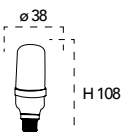

Misure
dimensioni in mm

Attacco