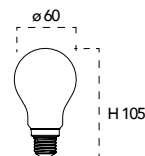

Lampada LED filamento
4W 230V

Misure
dimensioni in mm

Attacco

Efficienza
energetica

Codice	EAN	Watt	CRI	Lumen	Angolo	K	Durata	Inner	Master	Prezzo
LUXA-B-E14S-4C	8031414865192	4W	80	470	300°	2700	15000h	10	100	€ 2,70
LUXA-B-E14S-4F	8031414865208	4W	80	470	300°	6500	15000h	10	100	€ 2,70
LUXA-B-E14S-4M	8031414865215	4W	80	470	300°	4000	15000h	10	100	€ 2,70

Lampada LED filamento
6W 230V

Misure
dimensioni in mm

Attacco

Efficienza
energetica

Codice	EAN	Watt	CRI	Lumen	Angolo	K	Durata	Inner	Master	Prezzo
LUXA-B-E14S-6C	8031414873951	6W	80	680	300°	2700	15000h	10	100	€ 3,60
LUXA-B-E14S-6F	8031414873968	6W	80	680	300°	6500	15000h	10	100	€ 3,60
LUXA-B-E14S-6M	8031414873975	6W	80	680	300°	4000	15000h	10	100	€ 3,60

Lampada LED filamento
4W 230V

Misure
dimensioni in mm

Attacco

Efficienza
energetica

Codice	EAN	Watt	CRI	Lumen	Angolo	K	Durata	Inner	Master	Prezzo
LUXA-B-E27-4C	8031414872879	4W	80	470	300°	2700	15000h	10	100	€ 2,60
LUXA-B-E27-4F	8031414872886	4W	80	470	300°	6500	15000h	10	100	€ 2,60
LUXA-B-E27-4M	8031414872855	4W	80	470	300°	4000	15000h	10	100	€ 2,60

Lampada LED filamento
8W 230V

Misure
dimensioni in mm

Attacco

Efficienza
energetica

Codice	EAN	Watt	CRI	Lumen	Angolo	K	Durata	Inner	Master	Prezzo
LUXA-B-E27-8C	8031414861781	8W	80	1055	300°	2700	15000h	10	100	€ 4,10
LUXA-B-E27-8F	8031414861798	8W	80	1055	300°	5000	15000h	10	100	€ 4,10
LUXA-B-E27-8M	8031414861767	8W	80	1055	300°	4000	15000h	10	100	€ 4,10