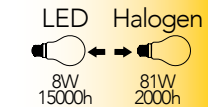

Lampada LED filamento
8W 230V

Misure
dimensioni in mm

Attacco

Efficienza
energetica

Codice	EAN	Watt	CRI	Lumen	Angolo	K	Durata	Inner	Master	Prezzo
LUXA-E27-8C	8031414861484	8W	80	1055	300°	2700	15000h	10	100	€ 3,40
LUXA-E27-8F	8031414861668	8W	80	1055	300°	6500	15000h	10	100	€ 3,40
LUXA-E27-8M	8031414861675	8W	80	1055	300°	4000	15000h	10	100	€ 3,40