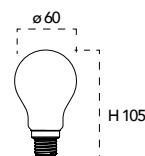

Misure
dimensioni in mm

Attacco