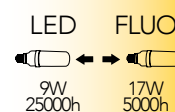

Efficienza
energetica

Codice	EAN	Watt	CRI	Lumen	Angolo	K	Durata	Inner	Master	Prezzo
I-LUMYA-E14T38-9W	8031414873173	9W	80	850	200°	6500	25000h	10	100	€ 3,20