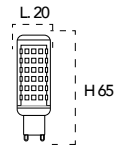

Misure
dimensioni in mm

Attacco