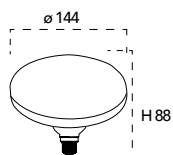

Lampada LED
R80 12W 230V

Misure
dimensioni in mm

Attacco

Efficienza
energetica

Codice	EAN	Watt	CRI	Lumen	Angolo	K	Durata	Inner	Master	Prezzo
KLASSIC-R80-E27	8031414865987	12W	80	960	120°	3000	25000h	10	50	€ 5,40
KLASSIC-R80-E27M	8031414872916	12W	80	960	120°	4000	25000h	10	50	€ 5,40

Lampada LED
E27 DSL 15W 230V

Misure
dimensioni in mm

Attacco

Efficienza
energetica

Codice	EAN	Watt	CRI	Lumen	Angolo	K	Durata	Inner	Master	Prezzo
I-LUMYA-E27DSL-15W	8031440351591	15W	80	1200	120°	4000	25000h	10	50	€ 9,00