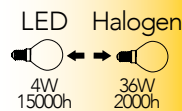

29

Lampada LED filamento
4W 230V

Misure
dimensioni in mm

Attacco

Efficienza
energetica

Codice	EAN	Watt	CRI	Lumen	Angolo	K	Durata	Inner	Master	Prezzo
LUXA-B-E14G-4C-KIT	8031414865895	4W	80	470	300°	2700	15000h	1	30	€ 7,70
LUXA-B-E14G-4F-KIT	8031414865871	4W	80	470	300°	5000	15000h	1	30	€ 7,70
LUXA-B-E14G-4M-KIT	8031414865901	4W	80	470	300°	4000	15000h	1	30	€ 7,70