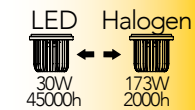

Codice	EAN	Watt	CRI	Lumen	Angolo	K	Durata	Inner	Master	Prezzo
I-LAMP-LED-AR111-30W	8031414863594	30W	80	2250	24°	3000	45000h	6	24	€ 81,00