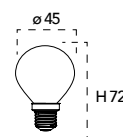

Misure
dimensioni in mm

Attacco