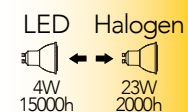

RADIOCOMANDO INCLUSO

Dimming

RGB

Lampada LED RGBW
GU10 4W 230V

4000K

Misure
dimensioni in mm

Attacco

Efficienza
energetica