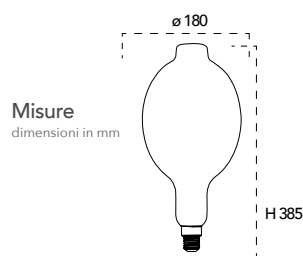

Efficienza
energetica

LED Halogen
8W 15000h ↔ 52W 2000h

Codice	EAN	Watt	CRI	Lumen	Angolo	K	Durata	Inner	Master	Prezzo
I-LUXA-B-E27-BT180	8031414872800	8W	80	680	300°	4000	15000h	1	6	€ 40,10