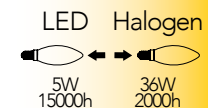

Efficienza
energetica

Codice	EAN	Watt	CRI	Lumen	Angolo	Kelvin	Durata	QTA Inner	QTA Master	Prezzo
KLASSIC-E14C-6C	8031440364188	5W	80	470	180°	3000	15000h	10	100	€ 2,30
KLASSIC-E14C-6F	8031440364423	5W	80	470	180°	6500	15000h	10	100	€ 2,30
KLASSIC-E14C-6M	8031440364393	5W	80	470	180°	4000	15000h	10	100	€ 2,30