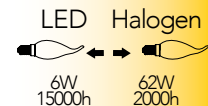

Lampada LED filamento
6W 230V

Misure
dimensioni in mm

Attacco

Efficienza
energetica

Codice	EAN	Watt	CRI	Lumen	Angolo	K	Durata	Inner	Master	Prezzo
LUXA-E14S-6C	8031414874132	6W	80	806	300°	2700	15000h	10	100	€ 3,40
LUXA-E14S-6F	8031414874149	6W	80	806	300°	6500	15000h	10	100	€ 3,40
LUXA-E14S-6M	8031414874156	6W	80	806	300°	4000	15000h	10	100	€ 3,40