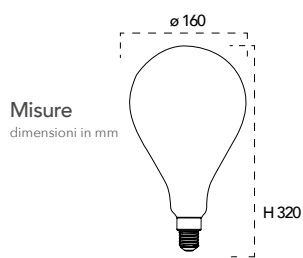

Efficienza
energetica

LED Halogen
8W 15000h ↔ 52W 2000h

Codice	EAN	Watt	CRI	Lumen	Angolo	K	Durata	Inner	Master	Prezzo
I-LUXA-B-E27-GLS160	8031414872787	8W	80	680	300°	4000	15000h	1	6	€ 37,40