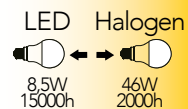

Misure
dimensioni in mm

Attacco

Efficienza
energetica

RADIOCOMANDO INCLUSO

Dimming

Adjustable white

Codice	EAN	Watt	CRI	Lumen	Angolo	K	Durata	Inner	Master	Prezzo
I-LUMYA-E27-W/WW	8031440354455	8,5W	80	600	180°		15000h	10	50	€ 17,10

4000K

Misure
dimensioni in mm

Attacco

Efficienza
energetica

Codice	EAN	Watt	CRI	Lumen	Angolo	K	Durata	Inner	Master	Prezzo
I-LUMYA-E27-RGB	8031440354431	10W	80	800	180°	4000	15000h	10	50	€ 13,10

RADIOCOMANDO INCLUSO

Dimming

RGB

4000K

Misure
dimensioni in mm

Attacco

Efficienza
energetica

Codice	EAN	Watt	CRI	Lumen	Angolo	K	Durata	Inner	Master	Prezzo
I-LUMYA-GU10-RGB	8031440354448	4W	80	300	38°	4000	15000h	10	50	€ 10,80