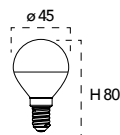

SMART INTEC
Wi-Fi

Lampada LED SMART
4,5W 230V

Dimming

Misure
dimensioni in mm

Attacco

Efficienza
energetica

Codice	EAN	Watt	CRI	Lumen	Angolo	K	Durata	Inner	Master	Prezzo
SMART-E14-RGBCCT	8031414872671	4,5W	80	300	180°		25000h	10	50	€ 18,50