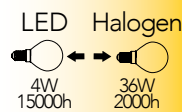

Lampada LED filamento
4W 230V

Misure
dimensioni in mm

Attacco

Efficienza
energetica

Codice	EAN	Watt	CRI	Lumen	Angolo	K	Durata	Inner	Master	Prezzo
LUXA-B-E14G-4C	8031414861835	4W	80	470	300°	2700	15000h	10	100	€ 2,60
LUXA-B-E14G-4F	8031414861804	4W	80	470	300°	6500	15000h	10	100	€ 2,60
LUXA-B-E14G-4M	8031414861811	4W	80	470	300°	4000	15000h	10	100	€ 2,60