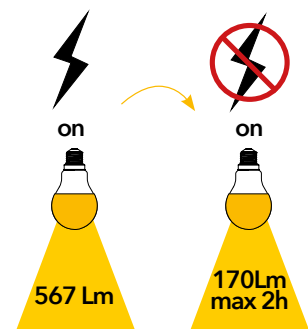

Misure
dimensioni in mm

Attacco

Efficienza
energetica

Codice	EAN	Watt	CRI	Lumen	Angolo	K	Durata	Inner	Master	Prezzo
I-LUMYA-E27-SENS	8031440361613	12W	80	1100	150°	4000	15000h	10	100	€ 7,70

Lampada LED d'emergenza
E27 7W 230V