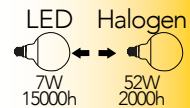

Lampada LED SMART
7W 230V

Dimming

Misure
dimensioni in mm

Attacco

Efficienza
energetica

Codice	EAN	Watt	CRI	Lumen	Angolo	K	Durata	Inner	Master	Prezzo
GENIUS-E27G95-CCT	8031414870141	7W	80	680	300°		15000h	1	20	€ 17,80