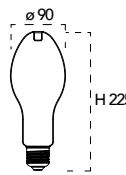

Lampada LED
E40 LOWBAY 26W 230V

Misure
dimensioni in mm

Attacco

Efficienza
energetica

Codice	EAN	Watt	CRI	Lumen	Angolo	K	Durata	Inner	Master	Prezzo
I-LUXA-B-E40HID-26C	8031414879632	26W	80	4000	330°	3000	15000h	5	20	€ 34,30
I-LUXA-B-E40HID-26M	8031414879649	26W	80	4000	330°	4000	15000h	5	20	€ 34,30