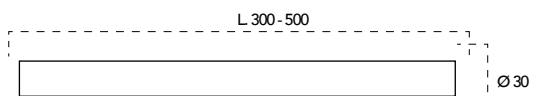

Lampada LED
G24 10W 230V

Misure
dimensioni in mm

Attacco

Efficienza
energetica

Codice	EAN	Watt	CRI	Lumen	Angolo	K	Durata	Inner	Master	Prezzo
I-LUMYA-G24-10W	8031440351621	10W	80	800	100°	6500	25000h	10	50	€ 6,80

Lampada LED
GX53 7W 230V

Misure
dimensioni in mm

Attacco

Efficienza
energetica

Codice	EAN	Watt	CRI	Lumen	Angolo	K	Durata	Inner	Master	Prezzo
I-LUMYA-GX53-7M	8031440366502	7W	80	650	100°	4000	25000h	10	100	€ 5,90

Lampada LED
S14D 7W - 9W 230V

Misure
dimensioni in mm

Attacco

Efficienza
energetica

Codice	EAN	Watt	CRI	Lumen	Angolo	K	Durata	Inner	Master	Prezzo
I-LUMYA-S14D-7W	8031440353205	7W	80	560	330°	3500	15000h	10	50	€ 23,00
I-LUMYA-S14D-9W	8031440353212	9W	80	720	330°	3500	15000h	10	50	€ 25,80

Lampada monopolare LED
G13-T8 9W - 18W - 22W 230V

Misure
dimensioni in mm

Attacco

Efficienza
energetica

Codice	EAN	Watt	CRI	Lumen	Angolo	K	Durata	Inner	Master	Prezzo
I-LUMYA-T8-9W	8031440351850	9W	80	900	300°	4000	15000h	1	20	€ 4,70
I-LUMYA-T8-18W	8031440351836	18W	80	1800	300°	4000	15000h	1	20	€ 6,20
I-LUMYA-T8-25W	8031440351843	22W	80	2400	300°	4000	15000h	1	20	€ 7,60
I-LUMYA-T8-F-9W	8031440354875	9W	80	900	300°	6000	15000h	1	20	€ 4,70
I-LUMYA-T8-F-18W	8031440354899	18W	80	1800	300°	6000	15000h	1	20	€ 6,20
I-LUMYA-T8-F-25W	8031440354905	22W	80	2400	300°	6000	15000h	1	20	€ 7,60