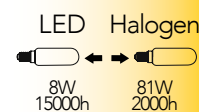

Lampada LED
T45 8W 230V

Misure
dimensioni in mm

Attacco

Efficienza
energetica

Codice	EAN	Watt	CRI	Lumen	Angolo	K	Durata	Inner	Master	Prezzo
LUXA-E27T45-8C	8031414874163	8W	80	1055	300°	2700	15000h	10	100	€ 3,60
LUXA-E27T45-8F	8031414874187	8W	80	1055	300°	6500	15000h	10	100	€ 3,60
LUXA-E27T45-8M	8031414874170	8W	80	1055	300°	4000	15000h	10	100	€ 3,60