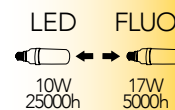

Lampada LED
5W 230V

Misure
dimensioni in mm

Attacco

Efficienza
energetica

Codice	EAN	Watt	CRI	Lumen	Angolo	Kelvin	Durata	QTA Inner	QTA Master	Prezzo
KLASSIC-E14G-6C	8031440364409	5W	80	470	180°	3000	15000h	10	100	€ 2,30
KLASSIC-E14G-6F	8031440364379	5W	80	470	180°	6500	15000h	10	100	€ 2,30
KLASSIC-E14G-6M	8031440364386	5W	80	470	180°	4000	15000h	10	100	€ 2,30

Lampada LED
6W dimmer 230V

Misure
dimensioni in mm

Attacco

Efficienza
energetica

Codice	EAN	Watt	CRI	Lumen	Angolo	Kelvin	Durata	QTA Inner	QTA Master	Prezzo
KLASSIC-E14G-6C-DIM	8031414865659	6W	80	480	160°	3000	25000h	10	100	€ 4,70
KLASSIC-E14G-6F-DIM	8031414865666	6W	80	480	160°	5000	25000h	10	100	€ 4,70
KLASSIC-E14G-6M-DIM	8031414865635	6W	80	480	160°	4000	25000h	10	100	€ 4,70

Lampada LED
6W 230V

Misure
dimensioni in mm

Attacco

Efficienza
energetica

Codice	EAN	Watt	CRI	Lumen	Angolo	K	Durata	Inner	Master	Prezzo
KLASSIC-E14G-6C-KIT	8031440364805	6W	80	480	160°	3000	25000h	1	20	€ 6,90
KLASSIC-E14G-6F-KIT	8031440364782	6W	80	480	160°	6500	25000h	1	20	€ 6,90
KLASSIC-E14G-6M-KIT	8031440364812	6W	80	480	160°	4000	25000h	1	20	€ 6,90

Lampada LED
T40 10W 230V

Misure
dimensioni in mm

Attacco

Efficienza
energetica

Codice	EAN	Watt	CRI	Lumen	Angolo	K	Durata	Inner	Master	Prezzo
I-LUMYA-E27T40-10W	8031440351669	10W	80	850	300°	5000	25000h	10	50	€ 12,60