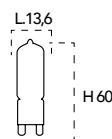

Lampada LED
COB 3,5W 230V

Misure
dimensioni in mm

Attacco