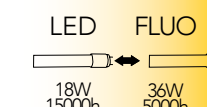

Lampada monopolare LED
G13-T8 9W - 18W - 22W 230V

Misure
dimensioni in mm

Attacco

Efficienza
energetica

Codice	EAN	Watt	CRI	Lumen	Angolo	K	Durata	Inner	Master	Prezzo
I-LUMYA-T8-9W	8031440351850	9W	80	900	300°	4000	15000h	1	20	€ 4,70
I-LUMYA-T8-18W	8031440351836	18W	80	1800	300°	4000	15000h	1	20	€ 6,20
I-LUMYA-T8-25W	8031440351843	22W	80	2400	300°	4000	15000h	1	20	€ 7,60
I-LUMYA-T8-F-9W	8031440354875	9W	80	900	300°	6000	15000h	1	20	€ 4,70
I-LUMYA-T8-F-18W	8031440354899	18W	80	1800	300°	6000	15000h	1	20	€ 6,20
I-LUMYA-T8-F-25W	8031440354905	22W	80	2400	300°	6000	15000h	1	20	€ 7,60