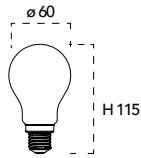

Lampada LED
6W dimmer 230V

Misure
dimensioni in mm

Attacco

Efficienza
energetica

Codice	EAN	Watt	CRI	Lumen	Angolo	Kelvin	Durata	QTA Inner	QTA Master	Prezzo
KLASSIC-E14G-6C-DIM	8031414865659	6W	80	480	160°	3000	25000h	10	100	€ 4,70
KLASSIC-E14G-6F-DIM	8031414865666	6W	80	480	160°	5000	25000h	10	100	€ 4,70
KLASSIC-E14G-6M-DIM	8031414865635	6W	80	480	160°	4000	25000h	10	100	€ 4,70

Lampada LED
6W 230V

Misure
dimensioni in mm

Attacco

Efficienza
energetica

Codice	EAN	Watt	CRI	Lumen	Angolo	K	Durata	Inner	Master	Prezzo
KLASSIC-E14G-6C-KIT	8031440364805	6W	80	480	160°	3000	25000h	1	20	€ 6,90
KLASSIC-E14G-6F-KIT	8031440364782	6W	80	480	160°	6500	25000h	1	20	€ 6,90
KLASSIC-E14G-6M-KIT	8031440364812	6W	80	480	160°	4000	25000h	1	20	€ 6,90

Lampada LED
9W 230V

Misure
dimensioni in mm

Attacco

Efficienza
energetica

Codice	EAN	Watt	CRI	Lumen	Angolo	K	Durata	Inner	Master	Prezzo
KLASSIC-E27-10C	8031440364348	9W	80	806	160°	3000	15000h	10	100	€ 2,90
KLASSIC-E27-10F	8031440364317	9W	80	806	160°	6500	15000h	10	100	€ 2,90
KLASSIC-E27-10M	8031440364324	9W	80	806	160°	4000	15000h	10	100	€ 2,90

Lampada LED
11W 230V

Misure
dimensioni in mm

Attacco

Efficienza
energetica

Codice	EAN	Watt	CRI	Lumen	Angolo	K	Durata	Inner	Master	Prezzo
KLASSIC-E27-12C	8031440364294	11W	80	1055	160°	3000	15000h	10	100	€ 3,20
KLASSIC-E27-12F	8031440364300	11W	80	1055	160°	6500	15000h	10	100	€ 3,20
KLASSIC-E27-12M	8031440364270	11W	80	1055	160°	4000	15000h	10	100	€ 3,20