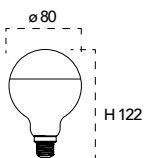

Lampada LED decorativa
7W 230V

Attacco