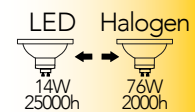

Lampada LED
AR111 14W 230V

Misure
dimensioni in mm

Attacco

Efficienza
energetica

Codice	EAN	Watt	CRI	Lumen	Angolo	K	Durata	Inner	Master	Prezzo
I-LUMYA-AR111-GU10-C	8031414065585	14W	80	1000	45°	3000	25000h	10	20	€ 11,30
I-LUMYA-AR111-GU10	8031414865512	14W	80	1000	45°	4000	25000h	10	20	€ 11,30