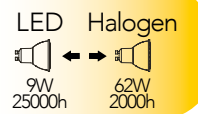

Lampada LED
6W 230V

Misure
dimensioni in mm

Attacco

Efficienza
energetica

Codice	EAN	Watt	CRI	Lumen	Angolo	K	Durata	Inner	Master	Prezzo
KLASSIC-E14G-6C-KIT	8031440364805	6W	80	480	160°	3000	25000h	1	20	€ 6,90
KLASSIC-E14G-6F-KIT	8031440364782	6W	80	480	160°	6500	25000h	1	20	€ 6,90
KLASSIC-E14G-6M-KIT	8031440364812	6W	80	480	160°	4000	25000h	1	20	€ 6,90

Lampada LED
6W 230V

Misure
dimensioni in mm

Attacco

Efficienza
energetica

Codice	EAN	Watt	CRI	Lumen	Angolo	K	Durata	Inner	Master	Prezzo
KLASSIC-GU10-6C	8031440364232	6W	80	470	100°	3000	15000h	10	100	€ 3,10
KLASSIC-GU10-6F	8031440364249	6W	80	470	100°	6500	15000h	10	100	€ 3,10
KLASSIC-GU10-6M	8031440364218	6W	80	470	100°	4000	15000h	10	100	€ 3,10

Lampada LED
9W 230V

Misure
dimensioni in mm

Attacco

Efficienza
energetica

Codice	EAN	Watt	CRI	Lumen	Angolo	K	Durata	Inner	Master	Prezzo
KLASSIC-GU10-9C	8031440364225	9W	80	810	100°	3000	25000h	10	100	€ 4,50
KLASSIC-GU10-9F	8031440364195	9W	80	810	100°	6500	25000h	10	100	€ 4,50
KLASSIC-GU10-9M	8031440364201	9W	80	810	100°	4000	25000h	10	100	€ 4,50

Lampada LED
5,5W Dimmer 230V

Misure
dimensioni in mm

Attacco

Efficienza
energetica

Codice	EAN	Watt	CRI	Lumen	Angolo	K	Durata	Inner	Master	Prezzo
KLASSIC-GU10-6C-DIM	8031414866106	5,5W	80	400	100°	3000	15000h	10	100	€ 4,70
KLASSIC-GU10-6F-DIM	8031414866076	5,5W	80	400	100°	5000	15000h	10	100	€ 4,70
KLASSIC-GU10-6M-DIM	8031414866083	5,5W	80	400	100°	4000	15000h	10	100	€ 4,70