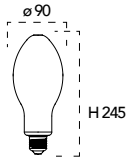

Misure
dimensioni in mm