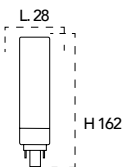

Lampada LED
G24 10W 230V

Misure
dimensioni in mm

Attacco

Efficienza
energetica

Codice	EAN	Watt	CRI	Lumen	Angolo	K	Durata	Inner	Master	Prezzo
I-LUMYA-G24-10W	8031440351621	10W	80	800	100°	6500	25000h	10	50	€ 6,80