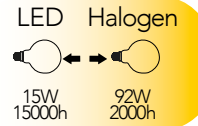

Lampada LED
6W 230V

Misure
dimensioni in mm

Attacco

Efficienza
energetica

Codice	EAN	Watt	CRI	Lumen	Angolo	K	Durata	Inner	Master	Prezzo
KLASSIC-E14G-6C-KIT	8031440364805	6W	80	480	160°	3000	25000h	1	20	€ 6,90
KLASSIC-E14G-6F-KIT	8031440364782	6W	80	480	160°	6500	25000h	1	20	€ 6,90
KLASSIC-E14G-6M-KIT	8031440364812	6W	80	480	160°	4000	25000h	1	20	€ 6,90

Lampada LED
11W 230V

Misure
dimensioni in mm

Attacco

Efficienza
energetica

Codice	EAN	Watt	CRI	Lumen	Angolo	K	Durata	Inner	Master	Prezzo
KLASSIC-E27-12C-KIT	8031440364799	11W	80	1055	160°	3000	15000h	1	20	€ 9,60
KLASSIC-E27-12F-KIT	8031440355032	11W	80	1055	160°	6500	15000h	1	20	€ 9,60
KLASSIC-E27-12M-KIT	8031440355063	11W	80	1055	160°	4000	15000h	1	20	€ 9,60

KIT 3PZ

Lampada LED
15W 230V

Misure
dimensioni in mm

Attacco

Efficienza
energetica

Codice	EAN	Watt	CRI	Lumen	Angolo	K	Durata	Inner	Master	Prezzo
KLASSIC-E27G95-15C	8031414865505	15W	80	1200	200°	3000	15000h	1	20	€ 8,00
KLASSIC-E27G95-15F	8031414865482	15W	80	1200	200°	6500	15000h	1	20	€ 8,00
KLASSIC-E27G95-15M	8031414865475	15W	80	1200	200°	4000	15000h	1	20	€ 8,00

Lampada LED
6W 230V

Misure
dimensioni in mm

Attacco

Efficienza
energetica

Codice	EAN	Watt	CRI	Lumen	Angolo	K	Durata	Inner	Master	Prezzo
KLASSIC-GU10-6C	8031440364232	6W	80	470	100°	3000	15000h	10	100	€ 3,10
KLASSIC-GU10-6F	8031440364249	6W	80	470	100°	6500	15000h	10	100	€ 3,10
KLASSIC-GU10-6M	8031440364218	6W	80	470	100°	4000	15000h	10	100	€ 3,10