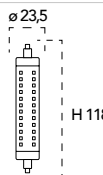

Lampada LED
R7S 4W 230V

Misure
dimensioni in mm

Attacco

Efficienza energetica LED Halogen
4W 25000h ↔ 36W 2000h

Codice	EAN	Watt	CRI	Lumen	Angolo	K	Durata	Inner	Master	Prezzo
I-LUMYA-R7S-4W	8031414873166	4W	80	470	360°	3000	25000h	10	100	€ 9,90

Lampada LED
R7S 8W 230V

Misure
dimensioni in mm

Attacco

Efficienza energetica LED Halogen
8W 25000h ↔ 81W 2000h

Codice	EAN	Watt	CRI	Lumen	Angolo	K	Durata	Inner	Master	Prezzo
I-LUMYA-R7S-8W	8031414873135	8W	80	1055	360°	3000	25000h	10	100	€ 17,10

Lampada LED
R7S 5W 230V

Misure
dimensioni in mm

Attacco

Efficienza energetica LED Halogen
5W 25000h ↔ 38W 2000h

Codice	EAN	Watt	CRI	Lumen	Angolo	K	Durata	Inner	Master	Prezzo
I-LUMYA-R7S5-5W	8031440354417	5W	80	500	360°	3000	25000h	10	50	€ 8,60

Lampada LED
R7S 10W 230V

Misure
dimensioni in mm

Attacco

Efficienza energetica LED Halogen
10W 25000h ↔ 76W 2000h

Codice	EAN	Watt	CRI	Lumen	Angolo	K	Durata	Inner	Master	Prezzo
I-LUMYA-R7S5-10W	8031440351652	10W	80	1000	360°	3000	25000h	10	50	€ 10,60

Lampada LED
R7S 16W 230V

Misure
dimensioni in mm

Attacco

Efficienza energetica LED Halogen
16W 25000h ↔ 138W 2000h

Codice	EAN	Watt	CRI	Lumen	Angolo	K	Durata	Inner	Master	Prezzo
I-LUMYA-R7S5-16W	8031440359306	16W	80	1800	360°	3000	25000h	10	50	€ 16,20