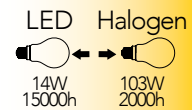

Lampada LED
6W 230V

Misure
dimensioni in mm

Attacco

Efficienza
energetica

Codice	EAN	Watt	CRI	Lumen	Angolo	K	Durata	Inner	Master	Prezzo
KLASSIC-E14G-6C-KIT	8031440364805	6W	80	480	160°	3000	25000h	1	20	€ 6,90
KLASSIC-E14G-6F-KIT	8031440364782	6W	80	480	160°	6500	25000h	1	20	€ 6,90
KLASSIC-E14G-6M-KIT	8031440364812	6W	80	480	160°	4000	25000h	1	20	€ 6,90

Lampada LED
11W 230V

Misure
dimensioni in mm

Attacco

Efficienza
energetica

Codice	EAN	Watt	CRI	Lumen	Angolo	K	Durata	Inner	Master	Prezzo
KLASSIC-E27-12C	8031440364294	11W	80	1055	160°	3000	15000h	10	100	€ 3,20
KLASSIC-E27-12F	8031440364300	11W	80	1055	160°	6500	15000h	10	100	€ 3,20
KLASSIC-E27-12M	8031440364270	11W	80	1055	160°	4000	15000h	10	100	€ 3,20

Lampada LED
14W 230V

Misure
dimensioni in mm

Attacco

Efficienza
energetica

Codice	EAN	Watt	CRI	Lumen	Angolo	K	Durata	Inner	Master	Prezzo
KLASSIC-E27-15C	8031440364287	14W	80	1521	150°	3000	15000h	10	100	€ 4,10
KLASSIC-E27-15F	8031440364256	14W	80	1521	150°	6500	15000h	10	100	€ 4,10
KLASSIC-E27-15M	8031440364263	14W	80	1521	150°	4000	15000h	10	100	€ 4,10

Lampada LED
12W Dimmer 230V

Misure
dimensioni in mm

Attacco

Efficienza
energetica

Codice	EAN	Watt	CRI	Lumen	Angolo	K	Durata	Inner	Master	Prezzo
KLASSIC-E27-12C-DIM	8031414865581	12W	80	1050	240°	3000	25000h	10	100	€ 5,90
KLASSIC-E27-12F-DIM	8031414866182	12W	80	1050	240°	5000	25000h	10	100	€ 5,90
KLASSIC-E27-12M-DIM	8031414866151	12W	80	1050	240°	4000	25000h	10	100	€ 5,90