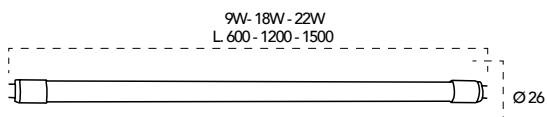

Misure
dimensioni in mm