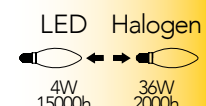

Lampada LED
4W 230V

Misure
dimensioni in mm

Attacco

Efficienza
energetica

Codice	EAN	Watt	CRI	Lumen	Angolo	K	Durata	Inner	Master	Prezzo
LUXA-E14C-4C-KIT	8031414865833	4W	80	470	300°	2700	15000h	1	30	€ 6,90
LUXA-E14C-4F-KIT	8031414865840	4W	80	470	300°	5000	15000h	1	30	€ 6,90
LUXA-E14C-4M-KIT	8031414865819	4W	80	470	300°	4000	15000h	1	30	€ 6,90