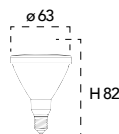

Misure
dimensioni in mm

Attacco