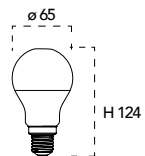

Lampada LED con sensore crepuscolare
E27 12W 230V

400-1100ns
sensibile ai raggi solari
sensitive to sunlight

Misure
dimensioni in mm

Attacco

Efficienza
energetica

Codice	EAN	Watt	CRI	Lumen	Angolo	K	Durata	Inner	Master	Prezzo
I-LUMYA-E27-CREP	8031440361620	12W	80	1000	220°	4000	15000h	10	100	€ 6,80

Lampada LED con sensore di movimento
E27 12W 230V

Misure
dimensioni in mm

Attacco

Efficienza
energetica

Codice	EAN	Watt	CRI	Lumen	Angolo	K	Durata	Inner	Master	Prezzo
I-LUMYA-E27-SENS	8031440361613	12W	80	1100	150°	4000	15000h	10	100	€ 7,70

Lampada LED d'emergenza
E27 7W 230V

carica/charge
4h

Misure
dimensioni in mm

Attacco

Efficienza
energetica

Codice	EAN	Watt	CRI	Lumen	Angolo	K	Durata	Inner	Master	Prezzo
I-LUMYA-E27-HELP	8031440361637	7W	80	630	150°	4000	25000h	10	50	€ 21,40