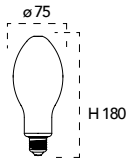

Misure
dimensioni in mm