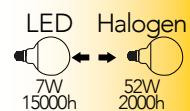

Lampada LED SMART
7W 230V

Dimming

Misure
dimensioni in mm

Attacco

Efficienza
energetica

Codice	EAN	Watt	CRI	Lumen	Angolo	K	Durata	Inner	Master	Prezzo
GENIUS-E27G125-CCT	8031414870196	7W	80	680	300°		15000h	1	20	€ 19,60