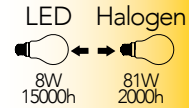

Lampada LED filamento
8W 230V

Misure
dimensioni in mm

Attacco

Efficienza
energetica

Codice	EAN	Watt	CRI	Lumen	Angolo	K	Durata	Inner	Master	Prezzo
LUXA-B-E27-8C-KIT	8031414865888	8W	80	1055	300°	2700	15000h	1	30	€ 12,40
LUXA-B-E27-8F-KIT	8031414865864	8W	80	1055	300°	5000	15000h	1	30	€ 12,40
LUXA-B-E27-8M-KIT	8031414865857	8W	80	1055	300°	4000	15000h	1	30	€ 12,40