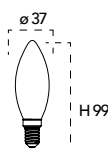

Lampada LED **7W 230V**

Misure
dimensioni in mm

Attacco

Efficienza
energetica

Codice	EAN	Watt	CRI	Lumen	Angolo	Kelvin	Durata	QTA Inner	QTA Master	Prezzo
KLASSIC-E14C-8C	8031414865703	7W	80	806	160°	3000	15000h	10	100	€ 3,00
KLASSIC-E14C-8F	8031414865673	7W	80	806	200°	6500	15000h	10	100	€ 3,00
KLASSIC-E14C-8M	8031414865680	7W	80	806	160°	4000	15000h	10	100	€ 3,00

Lampada LED **6W dimmer 230V**

Dimmer 10-100

Misure
dimensioni in mm

Attacco

Efficienza
energetica

Codice	EAN	Watt	CRI	Lumen	Angolo	Kelvin	Durata	QTA Inner	QTA Master	Prezzo
KLASSIC-E14C-6C-DIM	8031414865710	6W	80	480	160°	3000	25000h	10	100	€ 4,70
KLASSIC-E14C-6F-DIM	8031414865727	6W	80	480	160°	5000	25000h	10	100	€ 4,70
KLASSIC-E14C-6M-DIM	8031414865697	6W	80	480	160°	4000	25000h	10	100	€ 4,70

Lampada LED **6W 230V**

Misure
dimensioni in mm

Attacco

Efficienza
energetica

KIT 3PZ

Codice	EAN	Watt	CRI	Lumen	Angolo	Kelvin	Durata	QTA Inner	QTA Master	Prezzo
KLASSIC-E14C-6C-KIT	8031414864010	6W	80	480	160°	3000	15000h	1	20	€ 6,90
KLASSIC-E14C-6F-KIT	8031414864027	6W	80	480	160°	5000	15000h	1	20	€ 6,90
KLASSIC-E14C-6M-KIT	8031414864003	6W	80	480	160°	4000	15000h	1	20	€ 6,90