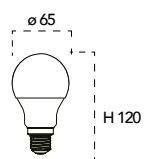

Lampada LED con sensore crepuscolare
E27 12W 230V

400-1100ns
sensibile ai raggi solari
sensitive to sunlight

Misure
dimensioni in mm

Attacco

Efficienza
energetica

Codice	EAN	Watt	CRI	Lumen	Angolo	K	Durata	Inner	Master	Prezzo
I-LUMYA-E27-CREP	8031440361620	12W	80	1000	220°	4000	15000h	10	100	€ 6,80

Lampada LED con sensore di movimento
E27 12W 230V

Misure
dimensioni in mm

Attacco

Efficienza
energetica

Codice	EAN	Watt	CRI	Lumen	Angolo	K	Durata	Inner	Master	Prezzo
I-LUMYA-E27-SENS	8031440361613	12W	80	1100	150°	4000	15000h	10	100	€ 7,70

Lampada LED d'emergenza
E27 7W 230V

carica/charge
4h

Misure
dimensioni in mm

Attacco

Efficienza
energetica

Codice	EAN	Watt	CRI	Lumen	Angolo	K	Durata	Inner	Master	Prezzo
I-LUMYA-E27-HELP	8031440361637	7W	80	630	150°	4000	25000h	10	50	€ 21,40