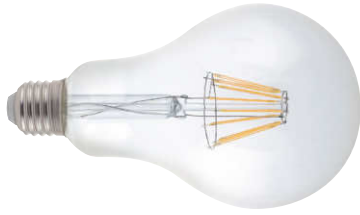

Lampada LED filamento
23W 230V

Misure
dimensioni in mm

Attacco

Efficienza
energetica

Codice	EAN	Watt	CRI	Lumen	Angolo	K	Durata	Inner	Master	Prezzo
LUXA-E27-23C	8031414864706	23W	80	3452	300°	2700	15000h	5	20	€ 19,30
LUXA-E27-23F	8031414870721	23W	80	3452	300°	6500	15000h	5	20	€ 19,30
LUXA-E27-23M	8031414870707	23W	80	3452	300°	4000	15000h	5	20	€ 19,30