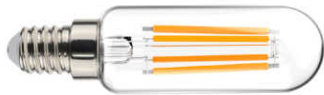

Misure
dimensioni in mm