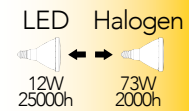

Lampada LED
E27 PAR30 12W 230V

Misure
dimensioni in mm

Attacco

Efficienza
energetica

Codice	EAN	Watt	CRI	Lumen	Angolo	K	Durata	Inner	Master	Prezzo
KLASSIC-PAR30	8031414866045	12W	80	960	40°	3000	25000h	10	20	€ 12,20