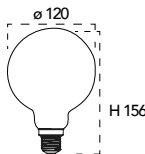

Lampada LED
6W 230V

Misure
dimensioni in mm

Attacco

Efficienza
energetica

Codice	EAN	Watt	CRI	Lumen	Angolo	K	Durata	Inner	Master	Prezzo
KLASSIC-E14G-6C-KIT	8031440364805	6W	80	480	160°	3000	25000h	1	20	€ 6,90
KLASSIC-E14G-6F-KIT	8031440364782	6W	80	480	160°	6500	25000h	1	20	€ 6,90
KLASSIC-E14G-6M-KIT	8031440364812	6W	80	480	160°	4000	25000h	1	20	€ 6,90

Lampada LED
11W 230V

Misure
dimensioni in mm

Attacco

Efficienza
energetica

Codice	EAN	Watt	CRI	Lumen	Angolo	K	Durata	Inner	Master	Prezzo
KLASSIC-E27-12C-KIT	8031440364799	11W	80	1055	160°	3000	15000h	1	20	€ 9,60
KLASSIC-E27-12F-KIT	8031440355032	11W	80	1055	160°	6500	15000h	1	20	€ 9,60
KLASSIC-E27-12M-KIT	8031440355063	11W	80	1055	160°	4000	15000h	1	20	€ 9,60

KIT 3PZ

Lampada LED
15W 230V

Misure
dimensioni in mm

Attacco

Efficienza
energetica

Codice	EAN	Watt	CRI	Lumen	Angolo	K	Durata	Inner	Master	Prezzo
KLASSIC-E27G95-15C	8031414865505	15W	80	1200	200°	3000	15000h	1	20	€ 8,00
KLASSIC-E27G95-15F	8031414865482	15W	80	1200	200°	6500	15000h	1	20	€ 8,00
KLASSIC-E27G95-15M	8031414865475	15W	80	1200	200°	4000	15000h	1	20	€ 8,00

Lampada LED
18W 230V

Misure
dimensioni in mm

Attacco

Efficienza
energetica

Codice	EAN	Watt	CRI	Lumen	Angolo	K	Durata	Inner	Master	Prezzo
KLASSIC-E27G120-20C	8031414865451	18W	80	1600	200°	3000	15000h	1	10	€ 10,00
KLASSIC-E27G120-20F	8031414865437	18W	80	1600	200°	6500	15000h	1	10	€ 10,00
KLASSIC-E27G120-20M	8031414865468	18W	80	1600	200°	4000	15000h	1	10	€ 10,00