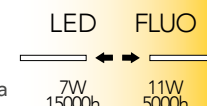

Lampada LED
S14D 7W - 9W 230V

Misure
dimensioni in mm

Attacco

Efficienza
energetica

Codice	EAN	Watt	CRI	Lumen	Angolo	K	Durata	Inner	Master	Prezzo
I-LUMYA-S14D-7W	8031440353205	7W	80	560	330°	3500	15000h	10	50	€ 23,00
I-LUMYA-S14D-9W	8031440353212	9W	80	720	330°	3500	15000h	10	50	€ 25,80