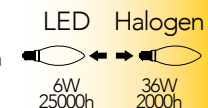

Lampada LED **6W dimmer 230V**

Dimmer 10-100

Misure
dimensioni in mm

Attacco

Efficienza
energetica

Codice	EAN	Watt	CRI	Lumen	Angolo	Kelvin	Durata	QTA Inner	QTA Master	Prezzo
KLASSIC-E14C-6C-DIM	8031414865710	6W	80	480	160°	3000	25000h	10	100	€ 4,70
KLASSIC-E14C-6F-DIM	8031414865727	6W	80	480	160°	5000	25000h	10	100	€ 4,70
KLASSIC-E14C-6M-DIM	8031414865697	6W	80	480	160°	4000	25000h	10	100	€ 4,70

Lampada LED **6W 230V**

Misure
dimensioni in mm

Attacco

Efficienza
energetica

KIT 3PZ

Codice	EAN	Watt	CRI	Lumen	Angolo	Kelvin	Durata	QTA Inner	QTA Master	Prezzo
KLASSIC-E14C-6C-KIT	8031414864010	6W	80	480	160°	3000	15000h	1	20	€ 6,90
KLASSIC-E14C-6F-KIT	8031414864027	6W	80	480	160°	5000	15000h	1	20	€ 6,90
KLASSIC-E14C-6M-KIT	8031414864003	6W	80	480	160°	4000	15000h	1	20	€ 6,90

Lampada LED
5W 230V

Misure
dimensioni in mm

Attacco

Efficienza
energetica

Codice	EAN	Watt	CRI	Lumen	Angolo	Kelvin	Durata	QTA Inner	QTA Master	Prezzo
KLASSIC-E14G-6C	8031440364409	5W	80	470	180°	3000	15000h	10	100	€ 2,30
KLASSIC-E14G-6F	8031440364379	5W	80	470	180°	6500	15000h	10	100	€ 2,30
KLASSIC-E14G-6M	8031440364386	5W	80	470	180°	4000	15000h	10	100	€ 2,30