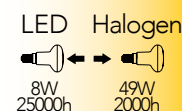

Codice	EAN	Watt	CRI	Lumen	Angolo	K	Durata	Inner	Master	Prezzo
KLASSIC-R63-E27	8031414865970	8W	80	640	120°	3000	25000h	10	50	€ 3,60
KLASSIC-R63-E27M	8031414872947	8W	80	640	120°	4000	25000h	10	50	€ 3,60