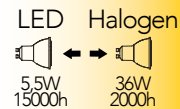

Lampada LED
6W 230V

Misure
dimensioni in mm

Attacco

Efficienza
energetica

Codice	EAN	Watt	CRI	Lumen	Angolo	K	Durata	Inner	Master	Prezzo
KLASSIC-E14G-6C-KIT	8031440364805	6W	80	480	160°	3000	25000h	1	20	€ 6,90
KLASSIC-E14G-6F-KIT	8031440364782	6W	80	480	160°	6500	25000h	1	20	€ 6,90
KLASSIC-E14G-6M-KIT	8031440364812	6W	80	480	160°	4000	25000h	1	20	€ 6,90

Lampada LED
5,5W Dimmer 230V

Misure
dimensioni in mm

Attacco

Efficienza
energetica

Codice	EAN	Watt	CRI	Lumen	Angolo	K	Durata	Inner	Master	Prezzo
KLASSIC-GU10-6C-DIM	8031414866106	5,5W	80	400	100°	3000	15000h	10	100	€ 4,70
KLASSIC-GU10-6F-DIM	8031414866076	5,5W	80	400	100°	5000	15000h	10	100	€ 4,70
KLASSIC-GU10-6M-DIM	8031414866083	5,5W	80	400	100°	4000	15000h	10	100	€ 4,70

Lampada LED
6W 230V

Misure
dimensioni in mm

Attacco

Efficienza
energetica

KIT 3PZ

Codice	EAN	Watt	CRI	Lumen	Angolo	K	Durata	Inner	Master	Prezzo
KLASSIC-GU10-6C-KIT	8031440364829	6W	80	470	100°	3000	15000h	1	20	€ 9,20
KLASSIC-GU10-6F-KIT	8031440364768	6W	80	470	100°	5000	15000h	1	20	€ 9,20
KLASSIC-GU10-6M-KIT	8031440364836	6W	80	470	100°	4000	15000h	1	20	€ 9,20