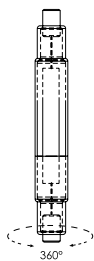

Lampada LED
R7S 4W 230V

Misure
dimensioni in mm

Attacco

Efficienza energetica LED Halogen
4W 25000h ↔ 36W 2000h

Codice	EAN	Watt	CRI	Lumen	Angolo	K	Durata	Inner	Master	Prezzo
I-LUMYA-R7S-4W	8031414873166	4W	80	470	360°	3000	25000h	10	100	€ 9,90

Lampada LED
R7S 8W 230V

Misure
dimensioni in mm

Attacco

Efficienza energetica LED Halogen
8W 25000h ↔ 81W 2000h

Codice	EAN	Watt	CRI	Lumen	Angolo	K	Durata	Inner	Master	Prezzo
I-LUMYA-R7S-8W	8031414873135	8W	80	1055	360°	3000	25000h	10	100	€ 17,10

Lampada LED
R7S 5W 230V

Misure
dimensioni in mm

Attacco

Efficienza energetica LED Halogen
5W 25000h ↔ 38W 2000h

Codice	EAN	Watt	CRI	Lumen	Angolo	K	Durata	Inner	Master	Prezzo
I-LUMYA-R7S5-5W	8031440354417	5W	80	500	360°	3000	25000h	10	50	€ 8,60

Lampada LED
R7S 10W 230V

Misure
dimensioni in mm

Attacco

Efficienza energetica LED Halogen
10W 25000h ↔ 76W 2000h

Codice	EAN	Watt	CRI	Lumen	Angolo	K	Durata	Inner	Master	Prezzo
I-LUMYA-R7S5-10W	8031440351652	10W	80	1000	360°	3000	25000h	10	50	€ 10,60

Lampada LED
R7S 16W 230V

Misure
dimensioni in mm

Attacco

Efficienza energetica LED Halogen
16W 25000h ↔ 138W 2000h

Codice	EAN	Watt	CRI	Lumen	Angolo	K	Durata	Inner	Master	Prezzo
I-LUMYA-R7S5-16W	8031440359306	16W	80	1800	360°	3000	25000h	10	50	€ 16,20