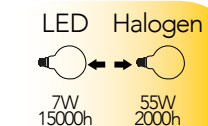

Efficienza
energetica

Codice	EAN	Watt	CRI	Lumen	Angolo	K	Durata	Inner	Master	Prezzo
I-LUXA-V-E27-G95	8031414865758	7W	80	725	300°	2500	15000h	1	20	€ 5,90