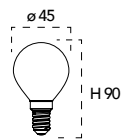

Misure
dimensioni in mm

Attacco