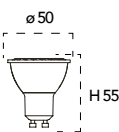

Lampada LED RGBW
GU10 4W 230V

Attacco