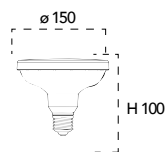

Lampada LED **6W dimmer 230V**

Dimmer 10-100

Misure
dimensioni in mm

Attacco

Efficienza
energetica

Codice	EAN	Watt	CRI	Lumen	Angolo	Kelvin	Durata	QTA Inner	QTA Master	Prezzo
KLASSIC-E14C-6C-DIM	8031414865710	6W	80	480	160°	3000	25000h	10	100	€ 4,70
KLASSIC-E14C-6F-DIM	8031414865727	6W	80	480	160°	5000	25000h	10	100	€ 4,70
KLASSIC-E14C-6M-DIM	8031414865697	6W	80	480	160°	4000	25000h	10	100	€ 4,70

Lampada LED
6,5W 230V

Misure
dimensioni in mm

Attacco

Efficienza
energetica:

Codice	EAN	Watt	CRI	Lumen	Angolo	K	Durata	Inner	Master	Prezzo
KLASSIC-G9-7C	8031414886135	6,5W	80	700	360°	3000	25000h	10	100	€ 6,80
KLASSIC-G9-7F	8031414886159	6,5W	80	700	360°	6500	25000h	10	100	€ 6,80
KLASSIC-G9-7M	8031414886142	6,5W	80	700	360°	4000	25000h	10	100	€ 6,80

Lampada LED
10W 230V

Misure
dimensioni in mm

Attacco

Efficienza
energetica:

Codice	EAN	Watt	CRI	Lumen	Angolo	K	Durata	Inner	Master	Prezzo
KLASSIC-G9-10C	8031414886144	10W	80	950	360°	3000	25000h	10	100	€ 7,00
KLASSIC-G9-10M	8031414886113	10W	80	950	360°	4000	25000h	10	100	€ 7,00

Lampada LED con ventilatore
E27 230V

Misure
dimensioni in mm

Attacco

Efficienza
energetica:

MOTORE:

Output power: 2.5W
Input power: 3W
Current: 0.28A
Speed: 3500RPM
AC MOTOR

Codice	EAN	Watt	CRI	Lumen	Angolo	K	Durata	Inner	Master	Prezzo
KLASSIC-E27-FAN	8031414885961	8W	80	800	120°	4000	20000h	1	20	€ 14,40