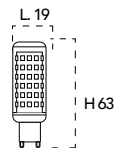

Lampada LED
6,5W 230V

Misure
dimensioni in mm

Attacco

Efficienza
energetica:

Codice	EAN	Watt	CRI	Lumen	Angolo	K	Durata	Inner	Master	Prezzo
KLASSIC-G9-7C	8031414886135	6,5W	80	700	360°	3000	25000h	10	100	€ 6,80
KLASSIC-G9-7F	8031414886159	6,5W	80	700	360°	6500	25000h	10	100	€ 6,80
KLASSIC-G9-7M	8031414886142	6,5W	80	700	360°	4000	25000h	10	100	€ 6,80

Lampada LED
10W 230V

Misure
dimensioni in mm

Attacco

Efficienza
energetica:

Codice	EAN	Watt	CRI	Lumen	Angolo	K	Durata	Inner	Master	Prezzo
KLASSIC-G9-10C	8031414886144	10W	80	950	360°	3000	25000h	10	100	€ 7,00
KLASSIC-G9-10M	8031414886113	10W	80	950	360°	4000	25000h	10	100	€ 7,00