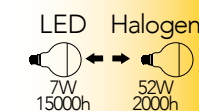

Lampada LED decorativa
7W 230V

Misure
dimensioni in mm

Attacco

Efficienza
energetica

Codice	EAN	Watt	CRI	Lumen	Angolo	K	Durata	Inner	Master	Prezzo
I-LUXA-E27-80CR	8031440361651	7W	80	680	180°	4000	15000h	10	50	€ 4,80