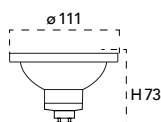

Lampada LED
AR111 14W 230V

Misure
dimensioni in mm

Attacco