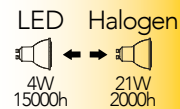

Lampada LED
6W 230V

Misure
dimensioni in mm

Attacco

Efficienza
energetica

KIT 3PZ

Codice	EAN	Watt	CRI	Lumen	Angolo	K	Durata	Inner	Master	Prezzo
KLASSIC-GU10-6C-KIT	8031440364829	6W	80	470	100°	3000	15000h	1	20	€ 9,20
KLASSIC-GU10-6F-KIT	8031440364768	6W	80	470	100°	5000	15000h	1	20	€ 9,20
KLASSIC-GU10-6M-KIT	8031440364836	6W	80	470	100°	4000	15000h	1	20	€ 9,20

Lampada LED
4W 230V

Misure
dimensioni in mm

Attacco

Efficienza
energetica

Codice	EAN	Watt	CRI	Lumen	Angolo	K	Durata	Inner	Master	Prezzo
I-LUMYA-GU10M-4C	8031414868230	4W	80	280	60°	3000	15000h	10	100	€ 2,90
I-LUMYA-GU10M-4F	8031414868247	4W	80	280	60°	6500	15000h	10	100	€ 2,90
I-LUMYA-GU10M-4M	8031414861903	4W	80	280	60°	4000	15000h	10	100	€ 2,90

Lampada LED
In vetro 4,5W 230V

Misure
dimensioni in mm

Attacco

Efficienza
energetica

Codice	EAN	Watt	CRI	Lumen	Angolo	K	Durata	Inner	Master	Prezzo
KLASSIC-GU10V-4,5C	8031414873081	4,5W	80	355	38°	3000	15000h	10	100	€ 2,90
KLASSIC-GU10V-4,5F	8031414873050	4,5W	80	355	38°	6500	15000h	10	100	€ 2,90
KLASSIC-GU10V-4,5M	8031414873067	4,5W	80	355	38°	4000	15000h	10	100	€ 2,90