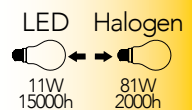

Lampada LED
6W dimmer 230V

Misure
dimensioni in mm

Attacco

Efficienza
energetica

Codice	EAN	Watt	CRI	Lumen	Angolo	Kelvin	Durata	QTA Inner	QTA Master	Prezzo
KLASSIC-E14G-6C-DIM	8031414865659	6W	80	480	160°	3000	25000h	10	100	€ 4,70
KLASSIC-E14G-6F-DIM	8031414865666	6W	80	480	160°	5000	25000h	10	100	€ 4,70
KLASSIC-E14G-6M-DIM	8031414865635	6W	80	480	160°	4000	25000h	10	100	€ 4,70

Lampada LED
6W 230V

Misure
dimensioni in mm

Attacco

Efficienza
energetica

Codice	EAN	Watt	CRI	Lumen	Angolo	K	Durata	Inner	Master	Prezzo
KLASSIC-E14G-6C-KIT	8031440364805	6W	80	480	160°	3000	25000h	1	20	€ 6,90
KLASSIC-E14G-6F-KIT	8031440364782	6W	80	480	160°	6500	25000h	1	20	€ 6,90
KLASSIC-E14G-6M-KIT	8031440364812	6W	80	480	160°	4000	25000h	1	20	€ 6,90

Lampada LED
11W 230V

Misure
dimensioni in mm

Attacco

Efficienza
energetica

Codice	EAN	Watt	CRI	Lumen	Angolo	K	Durata	Inner	Master	Prezzo
KLASSIC-E27-12C-KIT	8031440364799	11W	80	1055	160°	3000	15000h	1	20	€ 9,60
KLASSIC-E27-12F-KIT	8031440355032	11W	80	1055	160°	6500	15000h	1	20	€ 9,60
KLASSIC-E27-12M-KIT	8031440355063	11W	80	1055	160°	4000	15000h	1	20	€ 9,60

KIT 3PZ

Lampada LED
15W 230V

Misure
dimensioni in mm

Attacco

Efficienza
energetica

Codice	EAN	Watt	CRI	Lumen	Angolo	K	Durata	Inner	Master	Prezzo
KLASSIC-E27G95-15C	8031414865505	15W	80	1200	200°	3000	15000h	1	20	€ 8,00
KLASSIC-E27G95-15F	8031414865482	15W	80	1200	200°	6500	15000h	1	20	€ 8,00
KLASSIC-E27G95-15M	8031414865475	15W	80	1200	200°	4000	15000h	1	20	€ 8,00