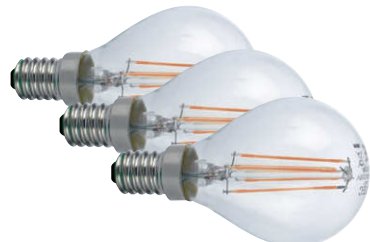

Lampada LED filamento
4W 230V

Misure
dimensioni in mm

Attacco

Efficienza
energetica

Codice	EAN	Watt	CRI	Lumen	Angolo	K	Durata	Inner	Master	Prezzo
LUXA-E14G-4C-KIT	8031414865826	4W	80	470	300°	2700	15000h	1	30	€ 6,90
LUXA-E14G-4F-KIT	8031414865796	4W	80	470	300°	5000	15000h	1	30	€ 6,90
LUXA-E14G-4M-KIT	8031414865802	4W	80	470	300°	4000	15000h	1	30	€ 6,90

KIT 3PZ