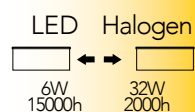

Codice	EAN	Watt	CRI	Lumen	Angolo	K	Durata	Inner	Master	Prezzo
KLASSIC-MODUL-7C	8031414886524	6,5W	80	500	120°	3000	15000h	10	200	€ 5,30
KLASSIC-MODUL-7F	8031414886548	6,5W	80	500	120°	6500	15000h	10	200	€ 5,30
KLASSIC-MODUL-7M	8031414886531	6,5W	80	500	120°	4000	15000h	10	200	€ 5,30