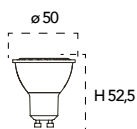

Lampada LED
6W dimmer 230V

Misure
dimensioni in mm

Attacco

Efficienza
energetica

Codice	EAN	Watt	CRI	Lumen	Angolo	Kelvin	Durata	QTA Inner	QTA Master	Prezzo
KLASSIC-E14G-6C-DIM	8031414865659	6W	80	480	160°	3000	25000h	10	100	€ 4,70
KLASSIC-E14G-6F-DIM	8031414865666	6W	80	480	160°	5000	25000h	10	100	€ 4,70
KLASSIC-E14G-6M-DIM	8031414865635	6W	80	480	160°	4000	25000h	10	100	€ 4,70

Lampada LED
6W 230V

Misure
dimensioni in mm

Attacco

Efficienza
energetica

Codice	EAN	Watt	CRI	Lumen	Angolo	K	Durata	Inner	Master	Prezzo
KLASSIC-GU10-6C	8031440364232	6W	80	470	100°	3000	15000h	10	100	€ 3,10
KLASSIC-GU10-6F	8031440364249	6W	80	470	100°	6500	15000h	10	100	€ 3,10
KLASSIC-GU10-6M	8031440364218	6W	80	470	100°	4000	15000h	10	100	€ 3,10

Lampada LED
5,5W Dimmer 230V

Misure
dimensioni in mm

Attacco

Efficienza
energetica

Codice	EAN	Watt	CRI	Lumen	Angolo	K	Durata	Inner	Master	Prezzo
KLASSIC-GU10-6C-DIM	8031414866106	5,5W	80	400	100°	3000	15000h	10	100	€ 4,70
KLASSIC-GU10-6F-DIM	8031414866076	5,5W	80	400	100°	5000	15000h	10	100	€ 4,70
KLASSIC-GU10-6M-DIM	8031414866083	5,5W	80	400	100°	4000	15000h	10	100	€ 4,70

Lampada LED
6W 230V

Misure
dimensioni in mm

Attacco

Efficienza
energetica

KIT 3PZ

Codice	EAN	Watt	CRI	Lumen	Angolo	K	Durata	Inner	Master	Prezzo
KLASSIC-GU10-6C-KIT	8031440364829	6W	80	470	100°	3000	15000h	1	20	€ 9,20
KLASSIC-GU10-6F-KIT	8031440364768	6W	80	470	100°	5000	15000h	1	20	€ 9,20
KLASSIC-GU10-6M-KIT	8031440364836	6W	80	470	100°	4000	15000h	1	20	€ 9,20