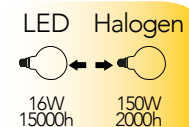

Lampada LED filamento
16W 230V

Misure
dimensioni in mm

Attacco

Efficienza
energetica

Codice	EAN	Watt	CRI	Lumen	Angolo	K	Durata	Inner	Master	Prezzo
LUXA-B-E27G125-16C	8031414872862	16W	80	1950	300°	2700	15000h	1	20	€ 14,40
LUXA-B-E27G125-16F	8031414872831	16W	80	1950	300°	6500	15000h	1	20	€ 14,40
LUXA-B-E27G125-16M	8031414872848	16W	80	1950	300°	4000	15000h	1	20	€ 14,40