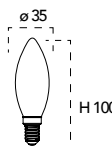

Lampada LED filamento
4W 230V

Attacco