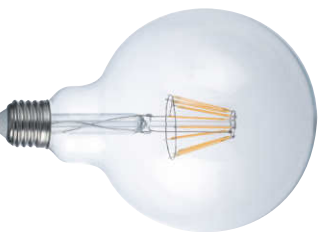

Lampada LED filamento
8W 230V

Misure
dimensioni in mm

Attacco

Efficienza
energetica

Codice	EAN	Watt	CRI	Lumen	Angolo	K	Durata	Inner	Master	Prezzo
LUXA-E27G125-8C	8031414861682	8W	80	1055	300°	2700	15000h	1	20	€ 7,50
LUXA-E27G125-8F	8031414861699	8W	80	1055	300°	5000	15000h	1	20	€ 7,50
LUXA-E27G125-8M	8031414861705	8W	80	1055	300°	4000	15000h	1	20	€ 7,50