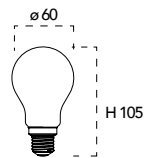

Lampada LED filamento
16W 230V

Misure
dimensioni in mm

Attacco

Efficienza
energetica

Codice	EAN	Watt	CRI	Lumen	Angolo	K	Durata	Inner	Master	Prezzo
LUXA-B-E27-16C	8031414872923	16W	80	1950	300°	2700	15000h	10	40	€ 10,30
LUXA-B-E27-16F	8031414872893	16W	80	1950	300°	6500	15000h	10	40	€ 10,30
LUXA-B-E27-16M	8031414872909	16W	80	1950	300°	4000	15000h	10	40	€ 10,30

Lampada LED filamento
23W 230V

Misure
dimensioni in mm

Attacco

Efficienza
energetica

Codice	EAN	Watt	CRI	Lumen	Angolo	K	Durata	Inner	Master	Prezzo
LUXA-B-E27-23C	8031414865307	23W	80	3452	300°	2700	15000h	5	20	€ 19,80
LUXA-B-E27-23F	8031414870882	23W	80	3452	300°	6500	15000h	5	20	€ 19,80
LUXA-B-E27-23M	8031414871353	23W	80	3452	300°	4000	15000h	5	20	€ 19,80

Lampada LED filamento
8W 230V

Misure
dimensioni in mm

Attacco

Efficienza
energetica

Codice	EAN	Watt	CRI	Lumen	Angolo	K	Durata	Inner	Master	Prezzo
LUXA-B-E27-8C-KIT	8031414865888	8W	80	1055	300°	2700	15000h	1	30	€ 12,40
LUXA-B-E27-8F-KIT	8031414865864	8W	80	1055	300°	5000	15000h	1	30	€ 12,40
LUXA-B-E27-8M-KIT	8031414865857	8W	80	1055	300°	4000	15000h	1	30	€ 12,40

KIT 3PZ

Lampada LED filamento
8W 230V

Misure
dimensioni in mm

Attacco

Efficienza
energetica

Codice	EAN	Watt	CRI	Lumen	Angolo	K	Durata	Inner	Master	Prezzo
LUXA-B-E27G95-8C	8031414865246	8W	80	1055	300°	2700	15000h	1	20	€ 6,00
LUXA-B-E27G95-8F	8031414865253	8W	80	1055	300°	5000	15000h	1	20	€ 6,00
LUXA-B-E27G95-8M	8031414865239	8W	80	1055	300°	4000	15000h	1	20	€ 6,00

31

BULBS COLLECTIONS

INTEC®