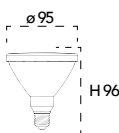

Misure
dimensioni in mm

Attacco