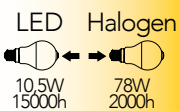

Codice	EAN	Watt	CRI	Lumen	Angolo	K	Durata	Inner	Master	Prezzo
I-LUMYA-E27-CREP	8031440361620	12W	80	1000	220°	4000	15000h	10	100	€ 6,80

Lampada LED con sensore di movimento
E27 12W 230V