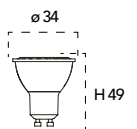

Misure
dimensioni in mm

Attacco