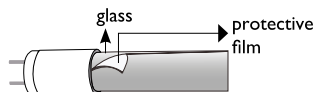

Lampada LED
G24 10W 230V

Misure
dimensioni in mm

Attacco

Efficienza
energetica

Codice	EAN	Watt	CRI	Lumen	Angolo	K	Durata	Inner	Master	Prezzo
I-LUMYA-G24-10W	8031440351621	10W	80	800	100°	6500	25000h	10	50	€ 6,80

Lampada LED
GX53 7W 230V

Misure
dimensioni in mm

Attacco

Efficienza
energetica

Codice	EAN	Watt	CRI	Lumen	Angolo	K	Durata	Inner	Master	Prezzo
I-LUMYA-GX53-7M	8031440366502	7W	80	650	100°	4000	25000h	10	100	€ 5,90

Lampada LED
S14D 7W - 9W 230V

Misure
dimensioni in mm

Attacco

Efficienza
energetica

Codice	EAN	Watt	CRI	Lumen	Angolo	K	Durata	Inner	Master	Prezzo
I-LUMYA-S14D-7W	8031440353205	7W	80	560	330°	3500	15000h	10	50	€ 23,00
I-LUMYA-S14D-9W	8031440353212	9W	80	720	330°	3500	15000h	10	50	€ 25,80

Lampada monopolare LED
G13-T8 9W - 18W - 22W 230V

Misure
dimensioni in mm

Attacco

Efficienza
energetica

Codice	EAN	Watt	CRI	Lumen	Angolo	K	Durata	Inner	Master	Prezzo
I-LUMYA-T8-9W	8031440351850	9W	80	900	300°	4000	15000h	1	20	€ 4,70
I-LUMYA-T8-18W	8031440351836	18W	80	1800	300°	4000	15000h	1	20	€ 6,20
I-LUMYA-T8-25W	8031440351843	22W	80	2400	300°	4000	15000h	1	20	€ 7,60
I-LUMYA-T8-F-9W	8031440354875	9W	80	900	300°	6000	15000h	1	20	€ 4,70
I-LUMYA-T8-F-18W	8031440354899	18W	80	1800	300°	6000	15000h	1	20	€ 6,20
I-LUMYA-T8-F-25W	8031440354905	22W	80	2400	300°	6000	15000h	1	20	€ 7,60