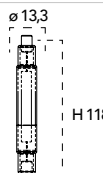

Misure
dimensioni in mm

Attacco