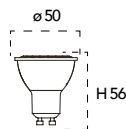

Misure
dimensioni in mm

Attacco