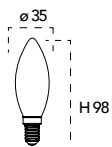

Lampada LED filamento
6W 230V

Attacco