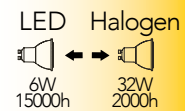

Lampada LED
6W 230V

Misure
dimensioni in mm

Attacco

Efficienza
energetica

Codice	EAN	Watt	CRI	Lumen	Angolo	K	Durata	Inner	Master	Prezzo
KLASSIC-E14G-6C-KIT	8031440364805	6W	80	480	160°	3000	25000h	1	20	€ 6,90
KLASSIC-E14G-6F-KIT	8031440364782	6W	80	480	160°	6500	25000h	1	20	€ 6,90
KLASSIC-E14G-6M-KIT	8031440364812	6W	80	480	160°	4000	25000h	1	20	€ 6,90

Lampada LED
In vetro 4,5W 230V

Misure
dimensioni in mm

Attacco

Efficienza
energetica

Codice	EAN	Watt	CRI	Lumen	Angolo	K	Durata	Inner	Master	Prezzo
KLASSIC-GU10V-4,5C	8031414873081	4,5W	80	355	38°	3000	15000h	10	100	€ 2,90
KLASSIC-GU10V-4,5F	8031414873050	4,5W	80	355	38°	6500	15000h	10	100	€ 2,90
KLASSIC-GU10V-4,5M	8031414873067	4,5W	80	355	38°	4000	15000h	10	100	€ 2,90

7

Lampada LED
6W 230V

Misure
dimensioni in mm

Attacco

Efficienza
energetica

Codice	EAN	Watt	CRI	Lumen	Angolo	K	Durata	Inner	Master	Prezzo
KLASSIC-GU10NR-6C	8031414874224	6W	80	420	15°	3000	15000h	10	100	€ 6,70
KLASSIC-GU10NR-6F	8031414874200	6W	80	420	15°	6500	15000h	10	100	€ 6,70
KLASSIC-GU10NR-6M	8031414874194	6W	80	420	15°	4000	15000h	10	100	€ 6,70

Lampada LED
6W 12V AC/DC

Misure
dimensioni in mm

Attacco

Efficienza
energetica

Codice	EAN	Watt	CRI	Lumen	Angolo	K	Durata	Inner	Master	Prezzo
KLASSIC-MR16-6C	8031414866052	6W	80	480	100°	3000	25000h	10	100	€ 2,60
KLASSIC-MR16-6F	8031414866069	6W	80	480	100°	6500	25000h	10	100	€ 2,60
KLASSIC-MR16-6M	8031414866038	6W	80	480	100°	4000	25000h	10	100	€ 2,60