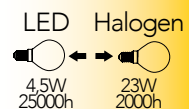

SMART INTEC
Wi-Fi

Lampada LED SMART
4,5W 230V

Dimming

Misure
dimensioni in mm

Attacco

Efficienza
energetica

Codice	EAN	Watt	CRI	Lumen	Angolo	K	Durata	Inner	Master	Prezzo
SMART-E14-RGBCCT	8031414872671	4,5W	80	300	180°		25000h	10	50	€ 18,50