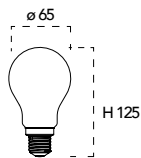

Lampada LED
6W 230V

Misure
dimensioni in mm

Attacco

Efficienza
energetica

Codice	EAN	Watt	CRI	Lumen	Angolo	K	Durata	Inner	Master	Prezzo
KLASSIC-E14G-6C-KIT	8031440364805	6W	80	480	160°	3000	25000h	1	20	€ 6,90
KLASSIC-E14G-6F-KIT	8031440364782	6W	80	480	160°	6500	25000h	1	20	€ 6,90
KLASSIC-E14G-6M-KIT	8031440364812	6W	80	480	160°	4000	25000h	1	20	€ 6,90

Lampada LED
11W 230V

Misure
dimensioni in mm

Attacco

Efficienza
energetica

Codice	EAN	Watt	CRI	Lumen	Angolo	K	Durata	Inner	Master	Prezzo
KLASSIC-E27-12C	8031440364294	11W	80	1055	160°	3000	15000h	10	100	€ 3,20
KLASSIC-E27-12F	8031440364300	11W	80	1055	160°	6500	15000h	10	100	€ 3,20
KLASSIC-E27-12M	8031440364270	11W	80	1055	160°	4000	15000h	10	100	€ 3,20

Lampada LED
14W 230V

Misure
dimensioni in mm

Attacco

Efficienza
energetica

Codice	EAN	Watt	CRI	Lumen	Angolo	K	Durata	Inner	Master	Prezzo
KLASSIC-E27-15C	8031440364287	14W	80	1521	150°	3000	15000h	10	100	€ 4,10
KLASSIC-E27-15F	8031440364256	14W	80	1521	150°	6500	15000h	10	100	€ 4,10
KLASSIC-E27-15M	8031440364263	14W	80	1521	150°	4000	15000h	10	100	€ 4,10

Lampada LED
12W Dimmer 230V

Misure
dimensioni in mm

Attacco

Efficienza
energetica

Codice	EAN	Watt	CRI	Lumen	Angolo	K	Durata	Inner	Master	Prezzo
KLASSIC-E27-12C-DIM	8031414865581	12W	80	1050	240°	3000	25000h	10	100	€ 5,90
KLASSIC-E27-12F-DIM	8031414866182	12W	80	1050	240°	5000	25000h	10	100	€ 5,90
KLASSIC-E27-12M-DIM	8031414866151	12W	80	1050	240°	4000	25000h	10	100	€ 5,90