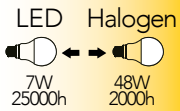

carica/charge
4h

Misure
dimensioni in mm

Attacco

Efficienza
energetica

Codice	EAN	Watt	CRI	Lumen	Angolo	K	Durata	Inner	Master	Prezzo
I-LUMYA-E27-HELP	8031440361637	7W	80	630	150°	4000	25000h	10	50	€ 21,40