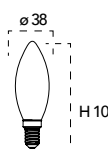

Lampada LED **7W 230V**

Misure
dimensioni in mm

Attacco

Efficienza
energetica

Codice	EAN	Watt	CRI	Lumen	Angolo	Kelvin	Durata	QTA Inner	QTA Master	Prezzo
KLASSIC-E14C-8C	8031414865703	7W	80	806	160°	3000	15000h	10	100	€ 3,00
KLASSIC-E14C-8F	8031414865673	7W	80	806	200°	6500	15000h	10	100	€ 3,00
KLASSIC-E14C-8M	8031414865680	7W	80	806	160°	4000	15000h	10	100	€ 3,00