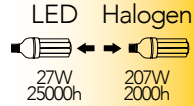

Lampada LED
E27 LOWBAY 27W 230V

Misure
dimensioni in mm

Attacco

Efficienza
energetica

Codice	EAN	Watt	CRI	Lumen	Angolo	K	Durata	Inner	Master	Prezzo
I-LUMYA-E27LB-27M	8031440359276	27W	80	2700	360°	4000	25000h	3	15	€ 25,20