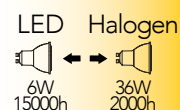

Lampada LED
6W 230V

Misure
dimensioni in mm

Attacco

Efficienza
energetica

KIT 3PZ

Codice	EAN	Watt	CRI	Lumen	Angolo	K	Durata	Inner	Master	Prezzo
KLASSIC-GU10-6C-KIT	8031440364829	6W	80	470	100°	3000	15000h	1	20	€ 9,20
KLASSIC-GU10-6F-KIT	8031440364768	6W	80	470	100°	5000	15000h	1	20	€ 9,20
KLASSIC-GU10-6M-KIT	8031440364836	6W	80	470	100°	4000	15000h	1	20	€ 9,20