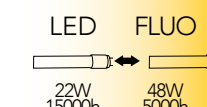

Lampada monopolare LED
G13-T8 9W - 18W - 22W 230V

Misure
dimensioni in mm

Attacco

Efficienza
energetica

Codice	EAN	Watt	CRI	Lumen	Angolo	K	Durata	Inner	Master	Prezzo
I-LUMYA-T8-9W	8031440351850	9W	80	900	300°	4000	15000h	1	20	€ 4,70
I-LUMYA-T8-18W	8031440351836	18W	80	1800	300°	4000	15000h	1	20	€ 6,20
I-LUMYA-T8-25W	8031440351843	22W	80	2400	300°	4000	15000h	1	20	€ 7,60
I-LUMYA-T8-F-9W	8031440354875	9W	80	900	300°	6000	15000h	1	20	€ 4,70
I-LUMYA-T8-F-18W	8031440354899	18W	80	1800	300°	6000	15000h	1	20	€ 6,20
I-LUMYA-T8-F-25W	8031440354905	22W	80	2400	300°	6000	15000h	1	20	€ 7,60