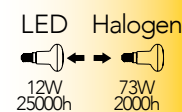

Lampada LED
R80 12W 230V

Misure
dimensioni in mm

Attacco

Efficienza
energetica

Codice	EAN	Watt	CRI	Lumen	Angolo	K	Durata	Inner	Master	Prezzo
KLASSIC-R80-E27	8031414865987	12W	80	960	120°	3000	25000h	10	50	€ 5,40
KLASSIC-R80-E27M	8031414872916	12W	80	960	120°	4000	25000h	10	50	€ 5,40