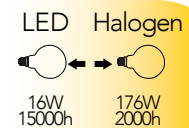

Lampada LED filamento
16W 230V

Misure
dimensioni in mm

Attacco

Efficienza
energetica

Codice	EAN	Watt	CRI	Lumen	Angolo	K	Durata	Inner	Master	Prezzo
LUXA-E27G125-16C	8031414873302	16W	80	2300	300°	2700	15000h	1	20	€ 13,40
LUXA-E27G125-16F	8031414873319	16W	80	2300	300°	6500	15000h	1	20	€ 13,40
LUXA-E27G125-16M	8031414873326	16W	80	2300	300°	4000	15000h	1	20	€ 13,40