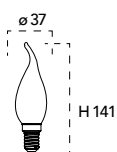

Lampada LED
6W 230V

Misure
dimensioni in mm

Attacco

Efficienza
energetica

Codice	EAN	Watt	CRI	Lumen	Angolo	K	Durata	Inner	Master	Prezzo
KLASSIC-E14S-6C	8031440364355	6W	80	480	160°	3000	25000h	10	100	€ 2,30
KLASSIC-E14S-6F	8031440364362	6W	80	480	160°	5000	25000h	10	100	€ 2,30
KLASSIC-E14S-6M	8031440364331	6W	80	480	160°	4000	25000h	10	100	€ 2,30

Lampada LED
8W 230V

Misure
dimensioni in mm

Attacco

Efficienza
energetica

Codice	EAN	Watt	CRI	Lumen	Angolo	K	Durata	Inner	Master	Prezzo
KLASSIC-E14S-8C	8031414865598	8W	80	640	160°	3000	25000h	10	100	€ 3,00
KLASSIC-E14S-8F	8031414865604	8W	80	640	160°	5000	25000h	10	100	€ 3,00
KLASSIC-E14S-8M	8031414865574	8W	80	640	160°	4000	25000h	10	100	€ 3,00

Lampada LED
7W 230V

Misure
dimensioni in mm

Attacco

Efficienza
energetica

Codice	EAN	Watt	CRI	Lumen	Angolo	K	Durata	Inner	Master	Prezzo
KLASSIC-E27-7C	8031414873098	7W	80	806	180°	3000	15000h	10	100	€ 3,00
KLASSIC-E27-7F	8031414873104	7W	80	806	180°	6500	15000h	10	100	€ 3,00
KLASSIC-E27-7M	8031414873074	7W	80	806	180°	4000	15000h	10	100	€ 3,00

Lampada LED
9W 230V

Misure
dimensioni in mm

Attacco

Efficienza
energetica

Codice	EAN	Watt	CRI	Lumen	Angolo	K	Durata	Inner	Master	Prezzo
KLASSIC-E27-10C	8031440364348	9W	80	806	160°	3000	15000h	10	100	€ 2,90
KLASSIC-E27-10F	8031440364317	9W	80	806	160°	6500	15000h	10	100	€ 2,90
KLASSIC-E27-10M	8031440364324	9W	80	806	160°	4000	15000h	10	100	€ 2,90