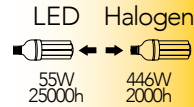

Lampada LED
E40 LOWBAY 55W 230V

Misure
dimensioni in mm

Attacco

Efficienza
energetica

Codice	EAN	Watt	CRI	Lumen	Angolo	K	Durata	Inner	Master	Prezzo
I-LUMYA-E40LB-55M	8031440359283	55W	80	5800	360°	4000	25000h	3	15	€ 52,90