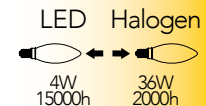

Efficienza
energetica

Codice	EAN	Watt	CRI	Lumen	Angolo	K	Durata	Inner	Master	Prezzo
LUXA-E14C-4C	8031414861309	4W	80	470	300°	2700	15000h	10	100	€ 2,30
LUXA-E14C-4F	8031414861583	4W	80	470	300°	5000	15000h	10	100	€ 2,30
LUXA-E14C-4M	8031414861606	4W	80	470	300°	4000	15000h	10	100	€ 2,30