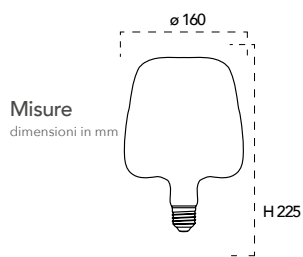

Lampada LED decorativa
8W 230V

Efficienza
energetica

LED Halogen
8W 15000h ↔ 52W 2000h

Codice	EAN	Watt	CRI	Lumen	Angolo	K	Durata	Inner	Master	Prezzo
I-LUXA-B-E27-TD160	8031414875443	8W	80	680	300°	4000	15000h	1	6	€ 37,40