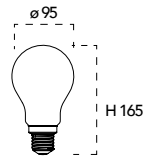

Lampada LED filamento
16W 230V

Misure
dimensioni in mm

Attacco

Efficienza
energetica

Codice	EAN	Watt	CRI	Lumen	Angolo	K	Durata	Inner	Master	Prezzo
LUXA-B-E27-16C	8031414872923	16W	80	1950	300°	2700	15000h	10	40	€ 10,30
LUXA-B-E27-16F	8031414872893	16W	80	1950	300°	6500	15000h	10	40	€ 10,30
LUXA-B-E27-16M	8031414872909	16W	80	1950	300°	4000	15000h	10	40	€ 10,30

Lampada LED filamento
23W 230V

Misure
dimensioni in mm

Attacco

Efficienza
energetica

Codice	EAN	Watt	CRI	Lumen	Angolo	K	Durata	Inner	Master	Prezzo
LUXA-B-E27-23C	8031414865307	23W	80	3452	300°	2700	15000h	5	20	€ 19,80
LUXA-B-E27-23F	8031414870882	23W	80	3452	300°	6500	15000h	5	20	€ 19,80
LUXA-B-E27-23M	8031414871353	23W	80	3452	300°	4000	15000h	5	20	€ 19,80

Lampada LED filamento
8W 230V

Misure
dimensioni in mm

Attacco

Efficienza
energetica

Codice	EAN	Watt	CRI	Lumen	Angolo	K	Durata	Inner	Master	Prezzo
LUXA-B-E27-8C-KIT	8031414865888	8W	80	1055	300°	2700	15000h	1	30	€ 12,40
LUXA-B-E27-8F-KIT	8031414865864	8W	80	1055	300°	5000	15000h	1	30	€ 12,40
LUXA-B-E27-8M-KIT	8031414865857	8W	80	1055	300°	4000	15000h	1	30	€ 12,40

KIT 3PZ

Lampada LED filamento
8W 230V

Misure
dimensioni in mm

Attacco

Efficienza
energetica

Codice	EAN	Watt	CRI	Lumen	Angolo	K	Durata	Inner	Master	Prezzo
LUXA-B-E27G95-8C	8031414865246	8W	80	1055	300°	2700	15000h	1	20	€ 6,00
LUXA-B-E27G95-8F	8031414865253	8W	80	1055	300°	5000	15000h	1	20	€ 6,00
LUXA-B-E27G95-8M	8031414865239	8W	80	1055	300°	4000	15000h	1	20	€ 6,00

31

BULBS COLLECTIONS

INTEC®