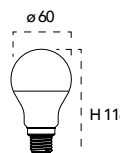

Misure
dimensioni in mm

Attacco