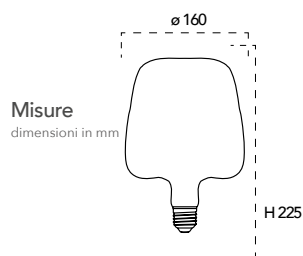

Attacco

Efficienza
energetica

LED Halogen
8W 15000h ↔ 19W 2000h

Codice	EAN	Watt	CRI	Lumen	Angolo	K	Durata	Inner	Master	Prezzo
I-LUXA-S-E27-TD160	8031414873401	8W	80	250	300°	4000	15000h	1	6	€ 40,10