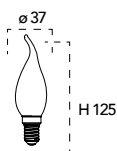

Lampada LED
5W 230V

Misure
dimensioni in mm

Attacco

Efficienza
energetica

Codice	EAN	Watt	CRI	Lumen	Angolo	Kelvin	Durata	QTA Inner	QTA Master	Prezzo
KLASSIC-E14G-6C	8031440364409	5W	80	470	180°	3000	15000h	10	100	€ 2,30
KLASSIC-E14G-6F	8031440364379	5W	80	470	180°	6500	15000h	10	100	€ 2,30
KLASSIC-E14G-6M	8031440364386	5W	80	470	180°	4000	15000h	10	100	€ 2,30

Lampada LED
6W dimmer 230V

Misure
dimensioni in mm

Attacco

Efficienza
energetica

Codice	EAN	Watt	CRI	Lumen	Angolo	Kelvin	Durata	QTA Inner	QTA Master	Prezzo
KLASSIC-E14G-6C-DIM	8031414865659	6W	80	480	160°	3000	25000h	10	100	€ 4,70
KLASSIC-E14G-6F-DIM	8031414865666	6W	80	480	160°	5000	25000h	10	100	€ 4,70
KLASSIC-E14G-6M-DIM	8031414865635	6W	80	480	160°	4000	25000h	10	100	€ 4,70

Lampada LED
6W 230V

Misure
dimensioni in mm

Attacco

Efficienza
energetica

Codice	EAN	Watt	CRI	Lumen	Angolo	K	Durata	Inner	Master	Prezzo
KLASSIC-E14G-6C-KIT	8031440364805	6W	80	480	160°	3000	25000h	1	20	€ 6,90
KLASSIC-E14G-6F-KIT	8031440364782	6W	80	480	160°	6500	25000h	1	20	€ 6,90
KLASSIC-E14G-6M-KIT	8031440364812	6W	80	480	160°	4000	25000h	1	20	€ 6,90

KIT 3PZ

Lampada LED
6W 230V

Misure
dimensioni in mm

Attacco

Efficienza
energetica

Codice	EAN	Watt	CRI	Lumen	Angolo	K	Durata	Inner	Master	Prezzo
KLASSIC-E14S-6C	8031440364355	6W	80	480	160°	3000	25000h	10	100	€ 2,30
KLASSIC-E14S-6F	8031440364362	6W	80	480	160°	5000	25000h	10	100	€ 2,30
KLASSIC-E14S-6M	8031440364331	6W	80	480	160°	4000	25000h	10	100	€ 2,30