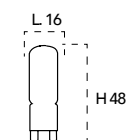

Misure
dimensioni in mm

Attacco