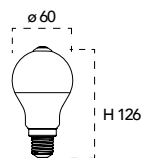

Lampada LED con sensore crepuscolare
E27 12W 230V

400-1100ns
sensibile ai raggi solari
sensitive to sunlight

Misure
dimensioni in mm

Attacco

Efficienza
energetica

Codice	EAN	Watt	CRI	Lumen	Angolo	K	Durata	Inner	Master	Prezzo
I-LUMYA-E27-CREP	8031440361620	12W	80	1000	220°	4000	15000h	10	100	€ 6,80

Lampada LED con sensore di movimento
E27 12W 230V

Misure
dimensioni in mm

Attacco

Efficienza
energetica

Codice	EAN	Watt	CRI	Lumen	Angolo	K	Durata	Inner	Master	Prezzo
I-LUMYA-E27-SENS	8031440361613	12W	80	1100	150°	4000	15000h	10	100	€ 7,70

Lampada LED d'emergenza
E27 7W 230V

carica/charge
4h

Misure
dimensioni in mm

Attacco

Efficienza
energetica

Codice	EAN	Watt	CRI	Lumen	Angolo	K	Durata	Inner	Master	Prezzo
I-LUMYA-E27-HELP	8031440361637	7W	80	630	150°	4000	25000h	10	50	€ 21,40