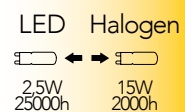

Lampada LED
2,5W 230V

Misure
dimensioni in mm

Attacco

Efficienza
energetica

KIT 2PZ

Codice	EAN	Watt	CRI	Lumen	Angolo	K	Durata	Inner	Master	Prezzo
KLASSIC-G9-2,5C	8031414866120	2,5W	80	200	360°	3000	25000h	10	100	€ 5,70
KLASSIC-G9-2,5M	8031414866090	2,5W	80	200	360°	4000	25000h	10	100	€ 5,70