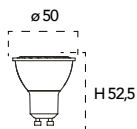

Lampada LED
6W dimmer 230V

Misure
dimensioni in mm

Attacco

Efficienza
energetica

Codice	EAN	Watt	CRI	Lumen	Angolo	Kelvin	Durata	QTA Inner	QTA Master	Prezzo
KLASSIC-E14G-6C-DIM	8031414865659	6W	80	480	160°	3000	25000h	10	100	€ 4,70
KLASSIC-E14G-6F-DIM	8031414865666	6W	80	480	160°	5000	25000h	10	100	€ 4,70
KLASSIC-E14G-6M-DIM	8031414865635	6W	80	480	160°	4000	25000h	10	100	€ 4,70

Lampada LED
6W 230V

Misure
dimensioni in mm

Attacco

Efficienza
energetica

Codice	EAN	Watt	CRI	Lumen	Angolo	K	Durata	Inner	Master	Prezzo
KLASSIC-GU10-6C	8031440364232	6W	80	470	100°	3000	15000h	10	100	€ 3,10
KLASSIC-GU10-6F	8031440364249	6W	80	470	100°	6500	15000h	10	100	€ 3,10
KLASSIC-GU10-6M	8031440364218	6W	80	470	100°	4000	15000h	10	100	€ 3,10

Lampada LED
9W 230V

Misure
dimensioni in mm

Attacco

Efficienza
energetica

Codice	EAN	Watt	CRI	Lumen	Angolo	K	Durata	Inner	Master	Prezzo
KLASSIC-GU10-9C	8031440364225	9W	80	810	100°	3000	25000h	10	100	€ 4,50
KLASSIC-GU10-9F	8031440364195	9W	80	810	100°	6500	25000h	10	100	€ 4,50
KLASSIC-GU10-9M	8031440364201	9W	80	810	100°	4000	25000h	10	100	€ 4,50

Lampada LED
5,5W Dimmer 230V

Misure
dimensioni in mm

Attacco

Efficienza
energetica

Codice	EAN	Watt	CRI	Lumen	Angolo	K	Durata	Inner	Master	Prezzo
KLASSIC-GU10-6C-DIM	8031414866106	5,5W	80	400	100°	3000	15000h	10	100	€ 4,70
KLASSIC-GU10-6F-DIM	8031414866076	5,5W	80	400	100°	5000	15000h	10	100	€ 4,70
KLASSIC-GU10-6M-DIM	8031414866083	5,5W	80	400	100°	4000	15000h	10	100	€ 4,70