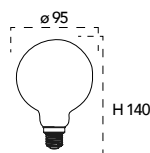

31

BULBS COLLECTIONS

INTEC®

Lampada LED filamento
16W 230V

Misure
dimensioni in mm

Attacco

Efficienza
energetica

Codice	EAN	Watt	CRI	Lumen	Angolo	K	Durata	Inner	Master	Prezzo
LUXA-B-E27G95-16C	8031414872817	16W	80	1950	300°	2700	15000h	1	20	€ 12,50
LUXA-B-E27G95-16F	8031414872824	16W	80	1950	300°	6500	15000h	1	20	€ 12,50
LUXA-B-E27G95-16M	8031414872794	16W	80	1950	300°	4000	15000h	1	20	€ 12,50