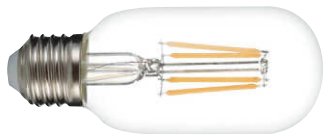

Misure
dimensioni in mm

Attacco