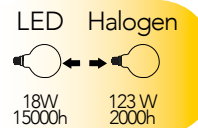

Lampada LED
6W 230V

Misure
dimensioni in mm

Attacco

Efficienza
energetica

Codice	EAN	Watt	CRI	Lumen	Angolo	K	Durata	Inner	Master	Prezzo
KLASSIC-E14G-6C-KIT	8031440364805	6W	80	480	160°	3000	25000h	1	20	€ 6,90
KLASSIC-E14G-6F-KIT	8031440364782	6W	80	480	160°	6500	25000h	1	20	€ 6,90
KLASSIC-E14G-6M-KIT	8031440364812	6W	80	480	160°	4000	25000h	1	20	€ 6,90

KIT 3PZ

Lampada LED
15W 230V

Misure
dimensioni in mm

Attacco

Efficienza
energetica

Codice	EAN	Watt	CRI	Lumen	Angolo	K	Durata	Inner	Master	Prezzo
KLASSIC-E27G95-15C	8031414865505	15W	80	1200	200°	3000	15000h	1	20	€ 8,00
KLASSIC-E27G95-15F	8031414865482	15W	80	1200	200°	6500	15000h	1	20	€ 8,00
KLASSIC-E27G95-15M	8031414865475	15W	80	1200	200°	4000	15000h	1	20	€ 8,00

Lampada LED
18W 230V

Misure
dimensioni in mm

Attacco

Efficienza
energetica

Codice	EAN	Watt	CRI	Lumen	Angolo	K	Durata	Inner	Master	Prezzo
KLASSIC-E27G120-20C	8031414865451	18W	80	1600	200°	3000	15000h	1	10	€ 10,00
KLASSIC-E27G120-20F	8031414865437	18W	80	1600	200°	6500	15000h	1	10	€ 10,00
KLASSIC-E27G120-20M	8031414865468	18W	80	1600	200°	4000	15000h	1	10	€ 10,00

Lampada LED
6W 230V

Misure
dimensioni in mm

Attacco

Efficienza
energetica

Codice	EAN	Watt	CRI	Lumen	Angolo	K	Durata	Inner	Master	Prezzo
KLASSIC-GU10-6C	8031440364232	6W	80	470	100°	3000	15000h	10	100	€ 3,10
KLASSIC-GU10-6F	8031440364249	6W	80	470	100°	6500	15000h	10	100	€ 3,10
KLASSIC-GU10-6M	8031440364218	6W	80	470	100°	4000	15000h	10	100	€ 3,10