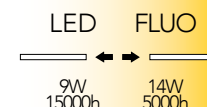

Lampada LED
S14D 7W - 9W 230V

Misure
dimensioni in mm

Attacco

Efficienza
energetica

Codice	EAN	Watt	CRI	Lumen	Angolo	K	Durata	Inner	Master	Prezzo
I-LUMYA-S14D-7W	8031440353205	7W	80	560	330°	3500	15000h	10	50	€ 23,00
I-LUMYA-S14D-9W	8031440353212	9W	80	720	330°	3500	15000h	10	50	€ 25,80