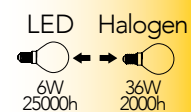

Lampada LED **6W 230V**

Misure
dimensioni in mm

Attacco

Efficienza
energetica

KIT 3PZ

Codice	EAN	Watt	CRI	Lumen	Angolo	Kelvin	Durata	QTA Inner	QTA Master	Prezzo
KLASSIC-E14C-6C-KIT	8031414864010	6W	80	480	160°	3000	15000h	1	20	€ 6,90
KLASSIC-E14C-6F-KIT	8031414864027	6W	80	480	160°	5000	15000h	1	20	€ 6,90
KLASSIC-E14C-6M-KIT	8031414864003	6W	80	480	160°	4000	15000h	1	20	€ 6,90

Lampada LED
6W dimmer 230V

Misure
dimensioni in mm

Attacco

Efficienza
energetica

Codice	EAN	Watt	CRI	Lumen	Angolo	Kelvin	Durata	QTA Inner	QTA Master	Prezzo
KLASSIC-E14G-6C-DIM	8031414865659	6W	80	480	160°	3000	25000h	10	100	€ 4,70
KLASSIC-E14G-6F-DIM	8031414865666	6W	80	480	160°	5000	25000h	10	100	€ 4,70
KLASSIC-E14G-6M-DIM	8031414865635	6W	80	480	160°	4000	25000h	10	100	€ 4,70

Lampada LED
6W 230V

Misure
dimensioni in mm

Attacco

Efficienza
energetica

Codice	EAN	Watt	CRI	Lumen	Angolo	K	Durata	Inner	Master	Prezzo
KLASSIC-E14G-6C-KIT	8031440364805	6W	80	480	160°	3000	25000h	1	20	€ 6,90
KLASSIC-E14G-6F-KIT	8031440364782	6W	80	480	160°	6500	25000h	1	20	€ 6,90
KLASSIC-E14G-6M-KIT	8031440364812	6W	80	480	160°	4000	25000h	1	20	€ 6,90

KIT 3PZ

Lampada LED
6W 230V

Misure
dimensioni in mm

Attacco

Efficienza
energetica

Codice	EAN	Watt	CRI	Lumen	Angolo	K	Durata	Inner	Master	Prezzo
KLASSIC-E14S-6C	8031440364355	6W	80	480	160°	3000	25000h	10	100	€ 2,30
KLASSIC-E14S-6F	8031440364362	6W	80	480	160°	5000	25000h	10	100	€ 2,30
KLASSIC-E14S-6M	8031440364331	6W	80	480	160°	4000	25000h	10	100	€ 2,30