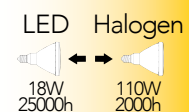

Lampada LED
E27 PAR38 18W 230V

Misure
dimensioni in mm

Attacco

Efficienza
energetica

Codice	EAN	Watt	CRI	Lumen	Angolo	K	Durata	Inner	Master	Prezzo
KLASSIC-PAR38	8031414866014	18W	80	1440	40°	3000	25000h	10	20	€ 14,00