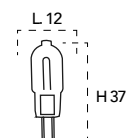

Misure
dimensioni in mm

Attacco