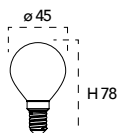

Lampada LED filamento
4W 230V

Attacco