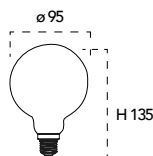

Misure
dimensioni in mm

Attacco