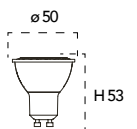

Lampada LED
4W 230V

Misure
dimensioni in mm

Attacco

Efficienza
energetica

Codice	EAN	Watt	CRI	Lumen	Angolo	K	Durata	Inner	Master	Prezzo
I-LUMYA-GU10M-4C	8031414868230	4W	80	280	60°	3000	15000h	10	100	€ 2,90
I-LUMYA-GU10M-4F	8031414868247	4W	80	280	60°	6500	15000h	10	100	€ 2,90
I-LUMYA-GU10M-4M	8031414861903	4W	80	280	60°	4000	15000h	10	100	€ 2,90

Lampada LED
In vetro 4,5W 230V

Misure
dimensioni in mm

Attacco

Efficienza
energetica

Codice	EAN	Watt	CRI	Lumen	Angolo	K	Durata	Inner	Master	Prezzo
KLASSIC-GU10V-4,5C	8031414873081	4,5W	80	355	38°	3000	15000h	10	100	€ 2,90
KLASSIC-GU10V-4,5F	8031414873050	4,5W	80	355	38°	6500	15000h	10	100	€ 2,90
KLASSIC-GU10V-4,5M	8031414873067	4,5W	80	355	38°	4000	15000h	10	100	€ 2,90