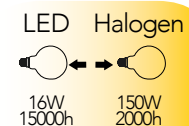

31

BULBS COLLECTIONS

INTEC®

Lampada LED filamento
16W 230V

Misure
dimensioni in mm

Attacco

Efficienza
energetica

Codice	EAN	Watt	CRI	Lumen	Angolo	K	Durata	Inner	Master	Prezzo
LUXA-B-E27G95-16C	8031414872817	16W	80	1950	300°	2700	15000h	1	20	€ 12,50
LUXA-B-E27G95-16F	8031414872824	16W	80	1950	300°	6500	15000h	1	20	€ 12,50
LUXA-B-E27G95-16M	8031414872794	16W	80	1950	300°	4000	15000h	1	20	€ 12,50