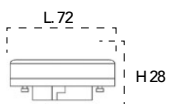

Misure
dimensioni in mm

Attacco