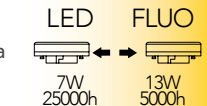

Lampada LED
GX53 7W 230V

Misure
dimensioni in mm

Attacco

Efficienza
energetica

Codice	EAN	Watt	CRI	Lumen	Angolo	K	Durata	Inner	Master	Prezzo
I-LUMYA-GX53-7M	8031440366502	7W	80	650	100°	4000	25000h	10	100	€ 5,90