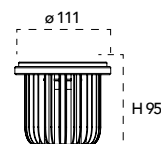

Modulo LED
AR111 35-40V DC 30W

Misure
dimensioni in mm

Modulo LED
compatibile con strutture
AR111

Efficienza
energetica