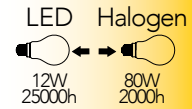

Lampada LED
6W 230V

Misure
dimensioni in mm

Attacco

Efficienza
energetica

Codice	EAN	Watt	CRI	Lumen	Angolo	K	Durata	Inner	Master	Prezzo
KLASSIC-E14G-6C-KIT	8031440364805	6W	80	480	160°	3000	25000h	1	20	€ 6,90
KLASSIC-E14G-6F-KIT	8031440364782	6W	80	480	160°	6500	25000h	1	20	€ 6,90
KLASSIC-E14G-6M-KIT	8031440364812	6W	80	480	160°	4000	25000h	1	20	€ 6,90

Lampada LED
14W 230V

Misure
dimensioni in mm

Attacco

Efficienza
energetica

Codice	EAN	Watt	CRI	Lumen	Angolo	K	Durata	Inner	Master	Prezzo
KLASSIC-E27-15C	8031440364287	14W	80	1521	150°	3000	15000h	10	100	€ 4,10
KLASSIC-E27-15F	8031440364256	14W	80	1521	150°	6500	15000h	10	100	€ 4,10
KLASSIC-E27-15M	8031440364263	14W	80	1521	150°	4000	15000h	10	100	€ 4,10

Lampada LED
12W Dimmer 230V

Misure
dimensioni in mm

Attacco

Efficienza
energetica

Codice	EAN	Watt	CRI	Lumen	Angolo	K	Durata	Inner	Master	Prezzo
KLASSIC-E27-12C-DIM	8031414865581	12W	80	1050	240°	3000	25000h	10	100	€ 5,90
KLASSIC-E27-12F-DIM	8031414866182	12W	80	1050	240°	5000	25000h	10	100	€ 5,90
KLASSIC-E27-12M-DIM	8031414866151	12W	80	1050	240°	4000	25000h	10	100	€ 5,90

Lampada LED
11W 230V

Misure
dimensioni in mm

Attacco

Efficienza
energetica

Codice	EAN	Watt	CRI	Lumen	Angolo	K	Durata	Inner	Master	Prezzo
KLASSIC-E27-12C-KIT	8031440364799	11W	80	1055	160°	3000	15000h	1	20	€ 9,60
KLASSIC-E27-12F-KIT	8031440355032	11W	80	1055	160°	6500	15000h	1	20	€ 9,60
KLASSIC-E27-12M-KIT	8031440355063	11W	80	1055	160°	4000	15000h	1	20	€ 9,60