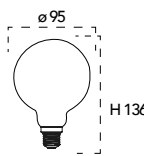

Misure
dimensioni in mm

Attacco