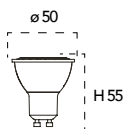

Misure
dimensioni in mm

Attacco