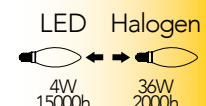

Lampada LED
4W 230V

Misure
dimensioni in mm

Attacco

Efficienza
energetica

Codice	EAN	Watt	CRI	Lumen	Angolo	K	Durata	Inner	Master	Prezzo
LUXA-E14C-4M-DIM	8031414866250	4W	80	470	300°	4000	15000h	10	40	€ 3,50