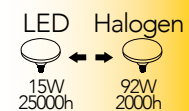

Lampada LED
E27 DSL 15W 230V

Misure
dimensioni in mm

Attacco

Efficienza
energetica

Codice	EAN	Watt	CRI	Lumen	Angolo	K	Durata	Inner	Master	Prezzo
I-LUMYA-E27DSL-15W	8031440351591	15W	80	1200	120°	4000	25000h	10	50	€ 9,00