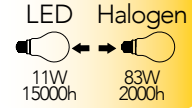

Lampada LED
6W dimmer 230V

Misure
dimensioni in mm

Attacco

Efficienza
energetica

Codice	EAN	Watt	CRI	Lumen	Angolo	Kelvin	Durata	QTA Inner	QTA Master	Prezzo
KLASSIC-E14G-6C-DIM	8031414865659	6W	80	480	160°	3000	25000h	10	100	€ 4,70
KLASSIC-E14G-6F-DIM	8031414865666	6W	80	480	160°	5000	25000h	10	100	€ 4,70
KLASSIC-E14G-6M-DIM	8031414865635	6W	80	480	160°	4000	25000h	10	100	€ 4,70

Lampada LED
6W 230V

Misure
dimensioni in mm

Attacco

Efficienza
energetica

Codice	EAN	Watt	CRI	Lumen	Angolo	K	Durata	Inner	Master	Prezzo
KLASSIC-E14G-6C-KIT	8031440364805	6W	80	480	160°	3000	25000h	1	20	€ 6,90
KLASSIC-E14G-6F-KIT	8031440364782	6W	80	480	160°	6500	25000h	1	20	€ 6,90
KLASSIC-E14G-6M-KIT	8031440364812	6W	80	480	160°	4000	25000h	1	20	€ 6,90

Lampada LED
11W 230V

Misure
dimensioni in mm

Attacco

Efficienza
energetica

Codice	EAN	Watt	CRI	Lumen	Angolo	K	Durata	Inner	Master	Prezzo
KLASSIC-E27-12C	8031440364294	11W	80	1055	160°	3000	15000h	10	100	€ 3,20
KLASSIC-E27-12F	8031440364300	11W	80	1055	160°	6500	15000h	10	100	€ 3,20
KLASSIC-E27-12M	8031440364270	11W	80	1055	160°	4000	15000h	10	100	€ 3,20

Lampada LED
14W 230V

Misure
dimensioni in mm

Attacco

Efficienza
energetica

Codice	EAN	Watt	CRI	Lumen	Angolo	K	Durata	Inner	Master	Prezzo
KLASSIC-E27-15C	8031440364287	14W	80	1521	150°	3000	15000h	10	100	€ 4,10
KLASSIC-E27-15F	8031440364256	14W	80	1521	150°	6500	15000h	10	100	€ 4,10
KLASSIC-E27-15M	8031440364263	14W	80	1521	150°	4000	15000h	10	100	€ 4,10