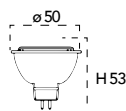

Misure
dimensioni in mm

Attacco