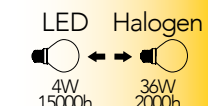

Lampada LED filamento
4W 230V

Misure
dimensioni in mm

Attacco

Efficienza
energetica

Codice	EAN	Watt	CRI	Lumen	Angolo	K	Durata	Inner	Master	Prezzo
LUXA-E27-4C	8031414873265	4W	80	470	300°	2700	15000h	10	100	€ 2,30
LUXA-E27-4F	8031414873272	4W	80	470	300°	6500	15000h	10	100	€ 2,30
LUXA-E27-4M	8031414873296	4W	80	470	300°	4000	15000h	10	100	€ 2,30