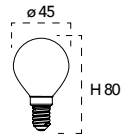

Lampada LED **6W dimmer 230V**

Dimmer 10-100

Misure
dimensioni in mm

Attacco

Efficienza
energetica

Codice	EAN	Watt	CRI	Lumen	Angolo	Kelvin	Durata	QTA Inner	QTA Master	Prezzo
KLASSIC-E14C-6C-DIM	8031414865710	6W	80	480	160°	3000	25000h	10	100	€ 4,70
KLASSIC-E14C-6F-DIM	8031414865727	6W	80	480	160°	5000	25000h	10	100	€ 4,70
KLASSIC-E14C-6M-DIM	8031414865697	6W	80	480	160°	4000	25000h	10	100	€ 4,70

Lampada LED **6W 230V**

Misure
dimensioni in mm

Attacco

Efficienza
energetica

KIT 3PZ

Codice	EAN	Watt	CRI	Lumen	Angolo	Kelvin	Durata	QTA Inner	QTA Master	Prezzo
KLASSIC-E14C-6C-KIT	8031414864010	6W	80	480	160°	3000	15000h	1	20	€ 6,90
KLASSIC-E14C-6F-KIT	8031414864027	6W	80	480	160°	5000	15000h	1	20	€ 6,90
KLASSIC-E14C-6M-KIT	8031414864003	6W	80	480	160°	4000	15000h	1	20	€ 6,90

Lampada LED
5W 230V

Misure
dimensioni in mm

Attacco

Efficienza
energetica

Codice	EAN	Watt	CRI	Lumen	Angolo	Kelvin	Durata	QTA Inner	QTA Master	Prezzo
KLASSIC-E14G-6C	8031440364409	5W	80	470	180°	3000	15000h	10	100	€ 2,30
KLASSIC-E14G-6F	8031440364379	5W	80	470	180°	6500	15000h	10	100	€ 2,30
KLASSIC-E14G-6M	8031440364386	5W	80	470	180°	4000	15000h	10	100	€ 2,30