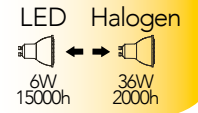

Lampada LED
6W dimmer 230V

Misure
dimensioni in mm

Attacco

Efficienza
energetica

Codice	EAN	Watt	CRI	Lumen	Angolo	Kelvin	Durata	QTA Inner	QTA Master	Prezzo
KLASSIC-E14G-6C-DIM	8031414865659	6W	80	480	160°	3000	25000h	10	100	€ 4,70
KLASSIC-E14G-6F-DIM	8031414865666	6W	80	480	160°	5000	25000h	10	100	€ 4,70
KLASSIC-E14G-6M-DIM	8031414865635	6W	80	480	160°	4000	25000h	10	100	€ 4,70

Lampada LED
6W 230V

Misure
dimensioni in mm

Attacco

Efficienza
energetica

Codice	EAN	Watt	CRI	Lumen	Angolo	K	Durata	Inner	Master	Prezzo
KLASSIC-E14G-6C-KIT	8031440364805	6W	80	480	160°	3000	25000h	1	20	€ 6,90
KLASSIC-E14G-6F-KIT	8031440364782	6W	80	480	160°	6500	25000h	1	20	€ 6,90
KLASSIC-E14G-6M-KIT	8031440364812	6W	80	480	160°	4000	25000h	1	20	€ 6,90

Lampada LED
6W 230V

Misure
dimensioni in mm

Attacco

Efficienza
energetica

Codice	EAN	Watt	CRI	Lumen	Angolo	K	Durata	Inner	Master	Prezzo
KLASSIC-GU10-6C	8031440364232	6W	80	470	100°	3000	15000h	10	100	€ 3,10
KLASSIC-GU10-6F	8031440364249	6W	80	470	100°	6500	15000h	10	100	€ 3,10
KLASSIC-GU10-6M	8031440364218	6W	80	470	100°	4000	15000h	10	100	€ 3,10

Lampada LED
5,5W Dimmer 230V

Misure
dimensioni in mm

Attacco

Efficienza
energetica

Codice	EAN	Watt	CRI	Lumen	Angolo	K	Durata	Inner	Master	Prezzo
KLASSIC-GU10-6C-DIM	8031414866106	5,5W	80	400	100°	3000	15000h	10	100	€ 4,70
KLASSIC-GU10-6F-DIM	8031414866076	5,5W	80	400	100°	5000	15000h	10	100	€ 4,70
KLASSIC-GU10-6M-DIM	8031414866083	5,5W	80	400	100°	4000	15000h	10	100	€ 4,70