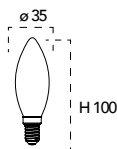

Lampada LED
4W 230V

Misure
dimensioni in mm

Attacco

Efficienza
energetica

Codice	EAN	Watt	CRI	Lumen	Angolo	K	Durata	Inner	Master	Prezzo
LUXA-E14C-4C	8031414861309	4W	80	470	300°	2700	15000h	10	100	€ 2,30
LUXA-E14C-4F	8031414861583	4W	80	470	300°	5000	15000h	10	100	€ 2,30
LUXA-E14C-4M	8031414861606	4W	80	470	300°	4000	15000h	10	100	€ 2,30

Lampada LED
6W 230V

Misure
dimensioni in mm

Attacco

Efficienza
energetica

Codice	EAN	Watt	CRI	Lumen	Angolo	K	Durata	Inner	Master	Prezzo
LUXA-E14C-6C	8031414874019	6W	80	806	300°	2700	15000h	10	100	€ 3,30
LUXA-E14C-6F	8031414874026	6W	80	806	300°	6500	15000h	10	100	€ 3,30
LUXA-E14C-6M	8031414874033	6W	80	806	300°	4000	15000h	10	100	€ 3,30

Lampada LED
4W 230V

Misure
dimensioni in mm

Attacco

Efficienza
energetica

Codice	EAN	Watt	CRI	Lumen	Angolo	K	Durata	Inner	Master	Prezzo
LUXA-E14C-4M-DIM	8031414866250	4W	80	470	300°	4000	15000h	10	40	€ 3,50

Lampada LED
4W 230V

Misure
dimensioni in mm

Attacco

Efficienza
energetica

Codice	EAN	Watt	CRI	Lumen	Angolo	K	Durata	Inner	Master	Prezzo
LUXA-E14C-4C-KIT	8031414865833	4W	80	470	300°	2700	15000h	1	30	€ 6,90
LUXA-E14C-4F-KIT	8031414865840	4W	80	470	300°	5000	15000h	1	30	€ 6,90
LUXA-E14C-4M-KIT	8031414865819	4W	80	470	300°	4000	15000h	1	30	€ 6,90

KIT 3PZ