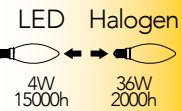

Lampada LED filamento
4W 230V

Misure
dimensioni in mm

Attacco

Efficienza
energetica

KIT 3PZ

Codice	EAN	Watt	CRI	Lumen	Angolo	K	Durata	Inner	Master	Prezzo
LUXA-B-E14C-4C-KIT	8031414865765	4W	80	470	300°	2700	15000h	1	30	€ 7,70
LUXA-B-E14C-4F-KIT	8031414865925	4W	80	470	300°	5000	15000h	1	30	€ 7,70
LUXA-B-E14C-4M-KIT	8031414865918	4W	80	470	300°	4000	15000h	1	30	€ 7,70