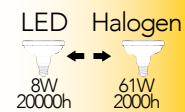

Lampada LED con ventilatore
E27 230V

Misure
dimensioni in mm

Attacco

Efficienza
energetica:

MOTORE:

Output power: 2.5W
Input power: 3W
Current: 0.28A
Speed: 3500RPM
AC MOTOR

Codice	EAN	Watt	CRI	Lumen	Angolo	K	Durata	Inner	Master	Prezzo
KLASSIC-E27-FAN	8031414885961	8W	80	800	120°	4000	20000h	1	20	€ 14,40