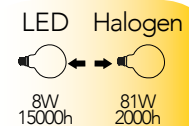

Lampada LED filamento
8W 230V

Misure
dimensioni in mm

Attacco

Efficienza
energetica

Codice	EAN	Watt	CRI	Lumen	Angolo	K	Durata	Inner	Master	Prezzo
LUXA-E27G95-8C	8031414861712	8W	80	1055	300°	2700	15000h	1	20	€ 5,40
LUXA-E27G95-8F	8031414861729	8W	80	1055	300°	5000	15000h	1	20	€ 5,40
LUXA-E27G95-8M	8031414861736	8W	80	1055	300°	4000	15000h	1	20	€ 5,40