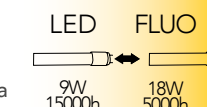

Lampada monopolare LED
G13-T8 9W - 18W - 22W 230V

Misure
dimensioni in mm

Attacco

Efficienza
energetica

Codice	EAN	Watt	CRI	Lumen	Angolo	K	Durata	Inner	Master	Prezzo
I-LUMYA-T8-9W	8031440351850	9W	80	900	300°	4000	15000h	1	20	€ 4,70
I-LUMYA-T8-18W	8031440351836	18W	80	1800	300°	4000	15000h	1	20	€ 6,20
I-LUMYA-T8-25W	8031440351843	22W	80	2400	300°	4000	15000h	1	20	€ 7,60
I-LUMYA-T8-F-9W	8031440354875	9W	80	900	300°	6000	15000h	1	20	€ 4,70
I-LUMYA-T8-F-18W	8031440354899	18W	80	1800	300°	6000	15000h	1	20	€ 6,20
I-LUMYA-T8-F-25W	8031440354905	22W	80	2400	300°	6000	15000h	1	20	€ 7,60