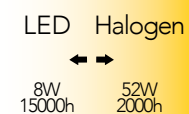

Lampada LED decorativa
8W 230V

Misure
dimensioni in mm

Attacco

Efficienza
energetica

Codice	EAN	Watt	CRI	Lumen	Angolo	K	Durata	Inner	Master	Prezzo
I-LUXA-B-E27-G200	8031414873197	8W	80	680	300°	4000	15000h	1	6	€ 40,10