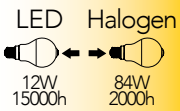

Codice	EAN	Watt	CRI	Lumen	Angolo	K	Durata	Inner	Master	Prezzo
I-LUMYA-E27-SENS	8031440361613	12W	80	1100	150°	4000	15000h	10	100	€ 7,70

Lampada LED d'emergenza
E27 7W 230V