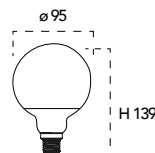

SMART INTEC
Wi-Fi

Lampada LED SMART
4,5W 230V

Dimming

Misure
dimensioni in mm

Attacco

Efficienza
energetica

Codice	EAN	Watt	CRI	Lumen	Angolo	K	Durata	Inner	Master	Prezzo
SMART-E14-RGBCCT	8031414872671	4,5W	80	300	180°		25000h	10	50	€ 18,50

Lampada LED SMART
10W 230V

Dimming

Misure
dimensioni in mm

Attacco

Efficienza
energetica

Codice	EAN	Watt	CRI	Lumen	Angolo	K	Durata	Inner	Master	Prezzo
SMART-E27-RGBCCT	8031414872657	10W	80	800	240°		25000h	10	50	€ 19,40

Lampada LED SMART
10W 230V

Dimming

Misure
dimensioni in mm

Attacco

Efficienza
energetica

Codice	EAN	Watt	CRI	Lumen	Angolo	K	Durata	Inner	Master	Prezzo
SMART-E27G95-RGBCCT	8031414872664	10W	80	800	200°		25000h	5	20	€ 30,60