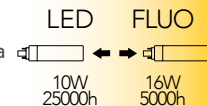

Lampada LED
G24 10W 230V

Misure
dimensioni in mm

Attacco

Efficienza
energetica

Codice	EAN	Watt	CRI	Lumen	Angolo	K	Durata	Inner	Master	Prezzo
I-LUMYA-G24-10W	8031440351621	10W	80	800	100°	6500	25000h	10	50	€ 6,80