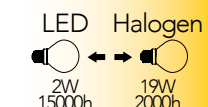

Lampada LED filamento
2W 230V

Misure
dimensioni in mm

Attacco

Efficienza
energetica

Codice	EAN	Watt	CRI	Lumen	Angolo	K	Durata	Inner	Master	Prezzo
LUXA-E27-2C	8031414882748	2W	80	250	300°	2700	15000h	10	100	€ 2,20
LUXA-E27-2M	8031414882755	2W	80	250	300°	4000	15000h	10	100	€ 2,20