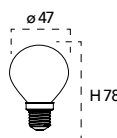

Misure
dimensioni in mm

Attacco