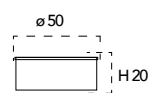

Misure
dimensioni in mm

Modulo LED
GU10/MR16

Efficienza
energetica