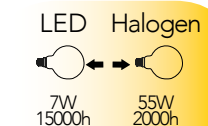

Codice	EAN	Watt	CRI	Lumen	Angolo	K	Durata	Inner	Master	Prezzo
I-LUXA-V-E27-G95	8031414865758	7W	80	725	300°	2500	15000h	1	20	€ 5,90

Lampada LED decorativa
7W 230V

Misure
dimensioni in mm

Attacco

Efficienza
energetica