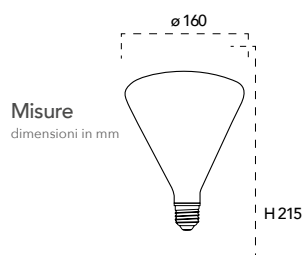

Attacco

Efficienza
energetica

LED Halogen
8W 15000h ↔ 19W 2000h

Codice	EAN	Watt	CRI	Lumen	Angolo	K	Durata	Inner	Master	Prezzo
I-LUXA-S-E27-LB160	8031414873418	8W	80	250	300°	4000	15000h	1	6	€ 40,10