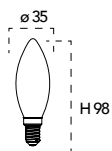

Collezione Silicon pendel

Catalogo
Luce ambiente
Design

Collezione Vintage - Groove

Catalogo

Lampada LED decorativa
4W 230V

Misure
dimensioni in mm

Attacco

Efficienza
energetica