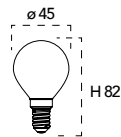

Lampada LED
5W 230V

Misure
dimensioni in mm

Attacco

Efficienza
energetica

Codice	EAN	Watt	CRI	Lumen	Angolo	Kelvin	Durata	QTA Inner	QTA Master	Prezzo
KLASSIC-E14G-6C	8031440364409	5W	80	470	180°	3000	15000h	10	100	€ 2,30
KLASSIC-E14G-6F	8031440364379	5W	80	470	180°	6500	15000h	10	100	€ 2,30
KLASSIC-E14G-6M	8031440364386	5W	80	470	180°	4000	15000h	10	100	€ 2,30

Lampada LED
7W 230V

Misure
dimensioni in mm

Attacco

Efficienza
energetica

Codice	EAN	Watt	CRI	Lumen	Angolo	Kelvin	Durata	QTA Inner	QTA Master	Prezzo
KLASSIC-E14G-8C	8031414865642	7W	80	806	180°	3000	15000h	10	100	€ 3,00
KLASSIC-E14G-8F	8031414865611	7W	80	806	180°	6500	15000h	10	100	€ 3,00
KLASSIC-E14G-8M	8031414865628	7W	80	806	180°	4000	15000h	10	100	€ 3,00

Lampada LED
6W dimmer 230V

Misure
dimensioni in mm

Attacco

Efficienza
energetica

Codice	EAN	Watt	CRI	Lumen	Angolo	Kelvin	Durata	QTA Inner	QTA Master	Prezzo
KLASSIC-E14G-6C-DIM	8031414865659	6W	80	480	160°	3000	25000h	10	100	€ 4,70
KLASSIC-E14G-6F-DIM	8031414865666	6W	80	480	160°	5000	25000h	10	100	€ 4,70
KLASSIC-E14G-6M-DIM	8031414865635	6W	80	480	160°	4000	25000h	10	100	€ 4,70

Lampada LED
6W 230V

Misure
dimensioni in mm

Attacco

Efficienza
energetica

Codice	EAN	Watt	CRI	Lumen	Angolo	K	Durata	Inner	Master	Prezzo
KLASSIC-E14G-6C-KIT	8031440364805	6W	80	480	160°	3000	25000h	1	20	€ 6,90
KLASSIC-E14G-6F-KIT	8031440364782	6W	80	480	160°	6500	25000h	1	20	€ 6,90
KLASSIC-E14G-6M-KIT	8031440364812	6W	80	480	160°	4000	25000h	1	20	€ 6,90