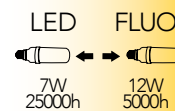

Efficienza
energetica

Codice	EAN	Watt	CRI	Lumen	Angolo	K	Durata	Inner	Master	Prezzo
I-LUMYA-E27T40-7W	8031440351614	7W	80	620	300°	5000	25000h	10	50	€ 11,30