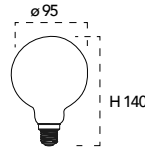

Lampada LED
6W dimmer 230V

Misure
dimensioni in mm

Attacco

Efficienza
energetica

Codice	EAN	Watt	CRI	Lumen	Angolo	Kelvin	Durata	QTA Inner	QTA Master	Prezzo
KLASSIC-E14G-6C-DIM	8031414865659	6W	80	480	160°	3000	25000h	10	100	€ 4,70
KLASSIC-E14G-6F-DIM	8031414865666	6W	80	480	160°	5000	25000h	10	100	€ 4,70
KLASSIC-E14G-6M-DIM	8031414865635	6W	80	480	160°	4000	25000h	10	100	€ 4,70

Lampada LED
6W 230V

Misure
dimensioni in mm

Attacco

Efficienza
energetica

Codice	EAN	Watt	CRI	Lumen	Angolo	K	Durata	Inner	Master	Prezzo
KLASSIC-E14G-6C-KIT	8031440364805	6W	80	480	160°	3000	25000h	1	20	€ 6,90
KLASSIC-E14G-6F-KIT	8031440364782	6W	80	480	160°	6500	25000h	1	20	€ 6,90
KLASSIC-E14G-6M-KIT	8031440364812	6W	80	480	160°	4000	25000h	1	20	€ 6,90

Lampada LED
11W 230V

Misure
dimensioni in mm

Attacco

Efficienza
energetica

Codice	EAN	Watt	CRI	Lumen	Angolo	K	Durata	Inner	Master	Prezzo
KLASSIC-E27-12C-KIT	8031440364799	11W	80	1055	160°	3000	15000h	1	20	€ 9,60
KLASSIC-E27-12F-KIT	8031440355032	11W	80	1055	160°	6500	15000h	1	20	€ 9,60
KLASSIC-E27-12M-KIT	8031440355063	11W	80	1055	160°	4000	15000h	1	20	€ 9,60

KIT 3PZ

Lampada LED
15W 230V

Misure
dimensioni in mm

Attacco

Efficienza
energetica

Codice	EAN	Watt	CRI	Lumen	Angolo	K	Durata	Inner	Master	Prezzo
KLASSIC-E27G95-15C	8031414865505	15W	80	1200	200°	3000	15000h	1	20	€ 8,00
KLASSIC-E27G95-15F	8031414865482	15W	80	1200	200°	6500	15000h	1	20	€ 8,00
KLASSIC-E27G95-15M	8031414865475	15W	80	1200	200°	4000	15000h	1	20	€ 8,00