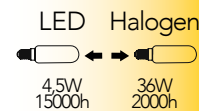

Lampada LED
T25 4,5W 230V

Misure
dimensioni in mm

Attacco

Efficienza
energetica

Codice	EAN	Watt	CRI	Lumen	Angolo	K	Durata	Inner	Master	Prezzo
LUXA-E14T25-4,5C	8031414873203	4,5W	80	470	300°	2700	15000h	10	40	€ 2,60
LUXA-E14T25-4,5F	8031414873210	4,5W	80	470	300°	6500	15000h	10	40	€ 2,60
LUXA-E14T25-4,5M	8031414873227	4,5W	80	470	300°	4000	15000h	10	40	€ 2,60