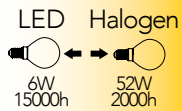

Lampada LED filamento
6W 230V

Misure
dimensioni in mm

Attacco

Efficienza
energetica

Codice	EAN	Watt	CRI	Lumen	Angolo	K	Durata	Inner	Master	Prezzo
LUXA-B-E14G-6C	8031414873746	6W	80	680	300°	2700	15000h	10	100	€ 3,60
LUXA-B-E14G-6F	8031414873715	6W	80	680	300°	6500	15000h	10	100	€ 3,60
LUXA-B-E14G-6M	8031414873722	6W	80	680	300°	4000	15000h	10	100	€ 3,60