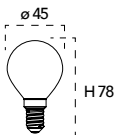

Lampada LED filamento
6W 230V

Attacco