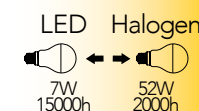

Lampada LED decorativa
7W 230V

Misure
dimensioni in mm

Attacco

Efficienza
energetica

Codice	EAN	Watt	CRI	Lumen	Angolo	K	Durata	Inner	Master	Prezzo
I-LUXA-E27-60CR	8031440361644	7W	80	680	180°	4000	15000h	10	50	€ 3,80