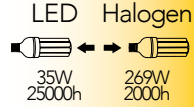

Lampada LED
E27 LOWBAY 35W 230V

Misure
dimensioni in mm

Attacco

Efficienza
energetica

Codice	EAN	Watt	CRI	Lumen	Angolo	K	Durata	Inner	Master	Prezzo
I-LUMYA-E27LB-35C	8031440357364	35W	80	3500	360°	3000	25000h	3	15	€ 28,40
I-LUMYA-E27LB-35F	8031440357371	35W	80	3500	360°	6500	25000h	3	15	€ 28,40
I-LUMYA-E27LB-35M	8031440357708	35W	80	3500	360°	4000	25000h	3	15	€ 28,40