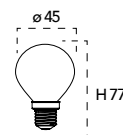

Misure
dimensioni in mm

Attacco