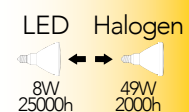

Lampada LED
E27 PAR20 8W 230V

Misure
dimensioni in mm

Attacco

Efficienza
energetica

Codice	EAN	Watt	CRI	Lumen	Angolo	K	Durata	Inner	Master	Prezzo
KLASSIC-PAR20	8031414866021	8W	80	640	40°	3000	25000h	10	50	€ 8,20