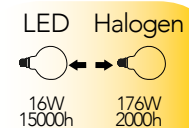

Lampada LED filamento
16W 230V

Misure
dimensioni in mm

Attacco

Efficienza
energetica

Codice	EAN	Watt	CRI	Lumen	Angolo	K	Durata	Inner	Master	Prezzo
LUXA-E27G95-16C	8031414873340	16W	80	2300	300°	2700	15000h	1	20	€ 11,80
LUXA-E27G95-16F	8031414873357	16W	80	2300	300°	6500	15000h	1	20	€ 11,80
LUXA-E27G95-16M	8031414873364	16W	80	2300	300°	4000	15000h	1	20	€ 11,80