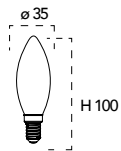

Lampada LED filamento
4W 230V

Attacco