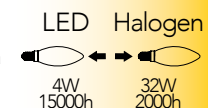

Collezione Silicon pendel

Catalogo
Luce ambiente
Design

Collezione Vintage - Groove

Catalogo

Lampada LED decorativa
4W 230V

Misure
dimensioni in mm

Attacco

Efficienza
energetica