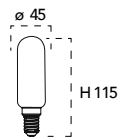

Misure
dimensioni in mm

Attacco

Efficienza
energetica

Codice	EAN	Watt	CRI	Lumen	Angolo	K	Durata	Inner	Master	Prezzo
LUXA-E27G125-8M-DIM	8031414873333	8W	80	1055	300°	4000	15000h	1	20	€ 7,40

Lampada LED
T25 4,5W 230V

Misure
dimensioni in mm

Attacco

Efficienza
energetica

Codice	EAN	Watt	CRI	Lumen	Angolo	K	Durata	Inner	Master	Prezzo
LUXA-E14T25-4,5C	8031414873203	4,5W	80	470	300°	2700	15000h	10	40	€ 2,60
LUXA-E14T25-4,5F	8031414873210	4,5W	80	470	300°	6500	15000h	10	40	€ 2,60
LUXA-E14T25-4,5M	8031414873227	4,5W	80	470	300°	4000	15000h	10	40	€ 2,60

Lampada LED
T45 8W 230V

Misure
dimensioni in mm

Attacco

Efficienza
energetica

Codice	EAN	Watt	CRI	Lumen	Angolo	K	Durata	Inner	Master	Prezzo
LUXA-E27T45-8C	8031414874163	8W	80	1055	300°	2700	15000h	10	100	€ 3,60
LUXA-E27T45-8F	8031414874187	8W	80	1055	300°	6500	15000h	10	100	€ 3,60
LUXA-E27T45-8M	8031414874170	8W	80	1055	300°	4000	15000h	10	100	€ 3,60

Misure
dimensioni in mm

Attacco

Efficienza
energetica

Codice	EAN	Watt	CRI	Lumen	Angolo	K	Durata	Inner	Master	Prezzo
I-LUXA-E27-60CR	8031440361644	7W	80	680	180°	4000	15000h	10	50	€ 3,80

Misure
dimensioni in mm

Attacco

Efficienza
energetica

Codice	EAN	Watt	CRI	Lumen	Angolo	K	Durata	Inner	Master	Prezzo
I-LUXA-E27-80CR	8031440361651	7W	80	680	180°	4000	15000h	10	50	€ 4,80