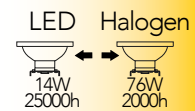

Lampada LED
AR111 14W 12V AC/DC

Misure
dimensioni in mm

Attacco

Efficienza
energetica

Codice	EAN	Watt	CRI	Lumen	Angolo	K	Durata	Inner	Master	Prezzo
I-LUMYA-AR111-G53-C	8031414065608	14W	80	1000	45°	3000	25000h	10	20	€ 11,30
I-LUMYA-AR111-G53	8031414865529	14W	80	1000	45°	4000	25000h	10	20	€ 11,30