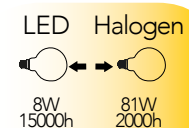

Lampada LED filamento
8W 230V

Misure
dimensioni in mm

Attacco

Efficienza
energetica

Codice	EAN	Watt	CRI	Lumen	Angolo	K	Durata	Inner	Master	Prezzo
LUXA-B-E27G125-8C	8031414861774	8W	80	1055	300°	2700	15000h	1	20	€ 8,50
LUXA-B-E27G125-8F	8031414861743	8W	80	1055	300°	5000	15000h	1	20	€ 8,50
LUXA-B-E27G125-8M	8031414861750	8W	80	1055	300°	4000	15000h	1	20	€ 8,50