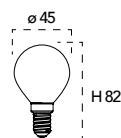

Lampada LED **6W 230V**

Misure
dimensioni in mm

Attacco

Efficienza
energetica

KIT 3PZ

Codice	EAN	Watt	CRI	Lumen	Angolo	Kelvin	Durata	QTA Inner	QTA Master	Prezzo
KLASSIC-E14C-6C-KIT	8031414864010	6W	80	480	160°	3000	15000h	1	20	€ 6,90
KLASSIC-E14C-6F-KIT	8031414864027	6W	80	480	160°	5000	15000h	1	20	€ 6,90
KLASSIC-E14C-6M-KIT	8031414864003	6W	80	480	160°	4000	15000h	1	20	€ 6,90

Lampada LED
5W 230V

Misure
dimensioni in mm

Attacco

Efficienza
energetica

Codice	EAN	Watt	CRI	Lumen	Angolo	Kelvin	Durata	QTA Inner	QTA Master	Prezzo
KLASSIC-E14G-6C	8031440364409	5W	80	470	180°	3000	15000h	10	100	€ 2,30
KLASSIC-E14G-6F	8031440364379	5W	80	470	180°	6500	15000h	10	100	€ 2,30
KLASSIC-E14G-6M	8031440364386	5W	80	470	180°	4000	15000h	10	100	€ 2,30

Lampada LED
6W dimmer 230V

Misure
dimensioni in mm

Attacco

Efficienza
energetica

Codice	EAN	Watt	CRI	Lumen	Angolo	Kelvin	Durata	QTA Inner	QTA Master	Prezzo
KLASSIC-E14G-6C-DIM	8031414865659	6W	80	480	160°	3000	25000h	10	100	€ 4,70
KLASSIC-E14G-6F-DIM	8031414865666	6W	80	480	160°	5000	25000h	10	100	€ 4,70
KLASSIC-E14G-6M-DIM	8031414865635	6W	80	480	160°	4000	25000h	10	100	€ 4,70

Lampada LED
6W 230V

Misure
dimensioni in mm

Attacco

Efficienza
energetica

Codice	EAN	Watt	CRI	Lumen	Angolo	K	Durata	Inner	Master	Prezzo
KLASSIC-E14G-6C-KIT	8031440364805	6W	80	480	160°	3000	25000h	1	20	€ 6,90
KLASSIC-E14G-6F-KIT	8031440364782	6W	80	480	160°	6500	25000h	1	20	€ 6,90
KLASSIC-E14G-6M-KIT	8031440364812	6W	80	480	160°	4000	25000h	1	20	€ 6,90