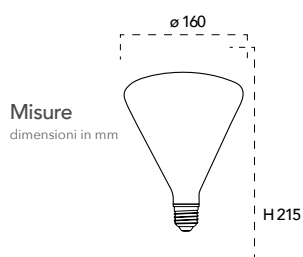

Lampada LED decorativa
8W 230V