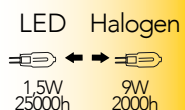

Lampada LED
6W 12V AC/DC

Misure
dimensioni in mm

Attacco

Efficienza
energetica

Codice	EAN	Watt	CRI	Lumen	Angolo	K	Durata	Inner	Master	Prezzo
KLASSIC-MR16-6C	8031414866052	6W	80	480	100°	3000	25000h	10	100	€ 2,60
KLASSIC-MR16-6F	8031414866069	6W	80	480	100°	6500	25000h	10	100	€ 2,60
KLASSIC-MR16-6M	8031414866038	6W	80	480	100°	4000	25000h	10	100	€ 2,60

Lampada LED
1,5W 12V AC/DC

Misure
dimensioni in mm

Attacco

Efficienza
energetica

KIT 2PZ

Codice	EAN	Watt	CRI	Lumen	Angolo	K	Durata	Inner	Master	Prezzo
KLASSIC-G4-1,5C	8031414866168	1,5W	80	120	360°	3000	25000h	10	100	€ 5,50
KLASSIC-G4-1,5M	8031414866137	1,5W	80	120	360°	4000	25000h	10	100	€ 5,50