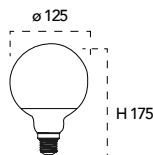

Misure
dimensioni in mm

Attacco