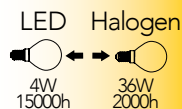

KIT 3PZ

Lampada LED filamento
4W 230V

Misure
dimensioni in mm

Attacco

Efficienza
energetica

Codice	EAN	Watt	CRI	Lumen	Angolo	K	Durata	Inner	Master	Prezzo
LUXA-E14G-4C	8031414861613	4W	80	470	300°	2700	15000h	10	100	€ 2,30
LUXA-E14G-4F	8031414861620	4W	80	470	300°	5000	15000h	10	100	€ 2,30
LUXA-E14G-4M	8031414861637	4W	80	470	300°	4000	15000h	10	100	€ 2,30