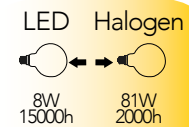

Lampada LED filamento
8W 230V

Misure
dimensioni in mm

Attacco

Efficienza
energetica

Codice	EAN	Watt	CRI	Lumen	Angolo	K	Durata	Inner	Master	Prezzo
LUXA-E27G125-8C	8031414861682	8W	80	1055	300°	2700	15000h	1	20	€ 7,50
LUXA-E27G125-8F	8031414861699	8W	80	1055	300°	5000	15000h	1	20	€ 7,50
LUXA-E27G125-8M	8031414861705	8W	80	1055	300°	4000	15000h	1	20	€ 7,50