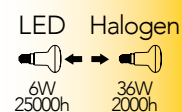

Lampada LED
R50 6W 230V

Misure
dimensioni in mm

Attacco

Efficienza
energetica

Codice	EAN	Watt	CRI	Lumen	Angolo	K	Durata	Inner	Master	Prezzo
KLASSIC-R50-E14	8031414866007	6W	80	480	120°	3000	25000h	10	100	€ 3,20
KLASSIC-R50-E14M	8031414872930	6W	80	480	120°	4000	25000h	10	100	€ 3,20