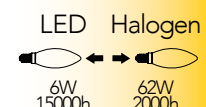

Lampada LED
6W 230V

Misure
dimensioni in mm

Attacco

Efficienza
energetica

Codice	EAN	Watt	CRI	Lumen	Angolo	K	Durata	Inner	Master	Prezzo
LUXA-E14C-6C	8031414874019	6W	80	806	300°	2700	15000h	10	100	€ 3,30
LUXA-E14C-6F	8031414874026	6W	80	806	300°	6500	15000h	10	100	€ 3,30
LUXA-E14C-6M	8031414874033	6W	80	806	300°	4000	15000h	10	100	€ 3,30