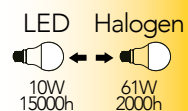

Lampada LED RGBW
E27 10W 230V

4000K

Misure
dimensioni in mm

Attacco

Efficienza
energetica

Codice	EAN	Watt	CRI	Lumen	Angolo	K	Durata	Inner	Master	Prezzo
I-LUMYA-E27-RGB	8031440354431	10W	80	800	180°	4000	15000h	10	50	€ 13,10