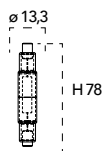

Misure
dimensioni in mm

Attacco