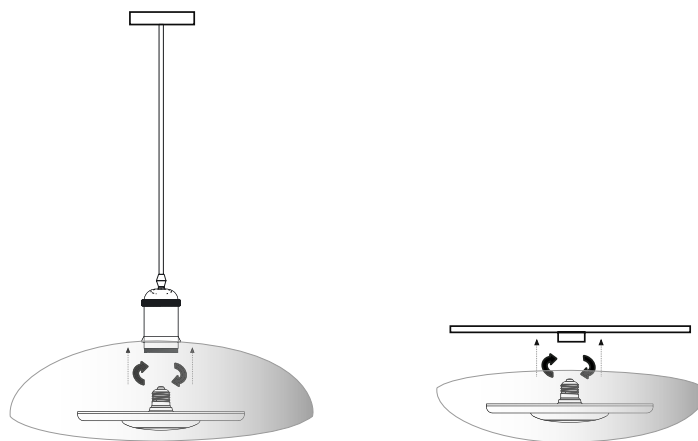

Modulo circolare LED attacco E27
E27 round LED module

Misure
dimensioni in mm

Attacco

Efficienza
energetica

Codice	EAN	Watt	CRI	Lumen	Angolo	K	Durata	Inner	Master	Prezzo
LED-LIGHT-E27-12	8031440361354	12W	80	1020	360°	4000	15000h	1	24	€ 15,30

Misure
dimensioni in mm

Attacco

Efficienza
energetica

Codice	EAN	Watt	CRI	Lumen	Angolo	K	Durata	Inner	Master	Prezzo
LED-LIGHT-E27-16	8031440361361	16W	80	1400	360°	4000	15000h	1	24	€ 18,90