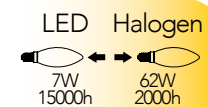

Lampada LED **7W 230V**

Misure
dimensioni in mm

Attacco

Efficienza
energetica

Codice	EAN	Watt	CRI	Lumen	Angolo	Kelvin	Durata	QTA Inner	QTA Master	Prezzo
KLASSIC-E14C-8C	8031414865703	7W	80	806	160°	3000	15000h	10	100	€ 3,00
KLASSIC-E14C-8F	8031414865673	7W	80	806	200°	6500	15000h	10	100	€ 3,00
KLASSIC-E14C-8M	8031414865680	7W	80	806	160°	4000	15000h	10	100	€ 3,00

Lampada LED **6W dimmer 230V**

Dimmer 10-100

Misure
dimensioni in mm

Attacco

Efficienza
energetica

Codice	EAN	Watt	CRI	Lumen	Angolo	Kelvin	Durata	QTA Inner	QTA Master	Prezzo
KLASSIC-E14C-6C-DIM	8031414865710	6W	80	480	160°	3000	25000h	10	100	€ 4,70
KLASSIC-E14C-6F-DIM	8031414865727	6W	80	480	160°	5000	25000h	10	100	€ 4,70
KLASSIC-E14C-6M-DIM	8031414865697	6W	80	480	160°	4000	25000h	10	100	€ 4,70

Lampada LED **6W 230V**

Misure
dimensioni in mm

Attacco

Efficienza
energetica

KIT 3PZ

Codice	EAN	Watt	CRI	Lumen	Angolo	Kelvin	Durata	QTA Inner	QTA Master	Prezzo
KLASSIC-E14C-6C-KIT	8031414864010	6W	80	480	160°	3000	15000h	1	20	€ 6,90
KLASSIC-E14C-6F-KIT	8031414864027	6W	80	480	160°	5000	15000h	1	20	€ 6,90
KLASSIC-E14C-6M-KIT	8031414864003	6W	80	480	160°	4000	15000h	1	20	€ 6,90