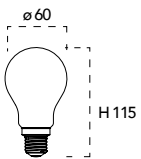

Lampada LED
6W 230V

Misure
dimensioni in mm

Attacco

Efficienza
energetica

Codice	EAN	Watt	CRI	Lumen	Angolo	K	Durata	Inner	Master	Prezzo
KLASSIC-E14G-6C-KIT	8031440364805	6W	80	480	160°	3000	25000h	1	20	€ 6,90
KLASSIC-E14G-6F-KIT	8031440364782	6W	80	480	160°	6500	25000h	1	20	€ 6,90
KLASSIC-E14G-6M-KIT	8031440364812	6W	80	480	160°	4000	25000h	1	20	€ 6,90

Lampada LED
14W 230V

Misure
dimensioni in mm

Attacco

Efficienza
energetica

Codice	EAN	Watt	CRI	Lumen	Angolo	K	Durata	Inner	Master	Prezzo
KLASSIC-E27-15C	8031440364287	14W	80	1521	150°	3000	15000h	10	100	€ 4,10
KLASSIC-E27-15F	8031440364256	14W	80	1521	150°	6500	15000h	10	100	€ 4,10
KLASSIC-E27-15M	8031440364263	14W	80	1521	150°	4000	15000h	10	100	€ 4,10

Lampada LED
12W Dimmer 230V

Misure
dimensioni in mm

Attacco

Efficienza
energetica

Codice	EAN	Watt	CRI	Lumen	Angolo	K	Durata	Inner	Master	Prezzo
KLASSIC-E27-12C-DIM	8031414865581	12W	80	1050	240°	3000	25000h	10	100	€ 5,90
KLASSIC-E27-12F-DIM	8031414866182	12W	80	1050	240°	5000	25000h	10	100	€ 5,90
KLASSIC-E27-12M-DIM	8031414866151	12W	80	1050	240°	4000	25000h	10	100	€ 5,90

Lampada LED
11W 230V

Misure
dimensioni in mm

Attacco

Efficienza
energetica

Codice	EAN	Watt	CRI	Lumen	Angolo	K	Durata	Inner	Master	Prezzo
KLASSIC-E27-12C-KIT	8031440364799	11W	80	1055	160°	3000	15000h	1	20	€ 9,60
KLASSIC-E27-12F-KIT	8031440355032	11W	80	1055	160°	6500	15000h	1	20	€ 9,60
KLASSIC-E27-12M-KIT	8031440355063	11W	80	1055	160°	4000	15000h	1	20	€ 9,60