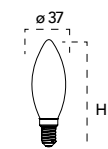

Lampada LED **7W 230V**

Misure
dimensioni in mm

Attacco

Efficienza
energetica

Codice	EAN	Watt	CRI	Lumen	Angolo	Kelvin	Durata	QTA Inner	QTA Master	Prezzo
KLASSIC-E14C-8C	8031414865703	7W	80	806	160°	3000	15000h	10	100	€ 3,00
KLASSIC-E14C-8F	8031414865673	7W	80	806	200°	6500	15000h	10	100	€ 3,00
KLASSIC-E14C-8M	8031414865680	7W	80	806	160°	4000	15000h	10	100	€ 3,00

Lampada LED **6W dimmer 230V**

Dimmer 10-100

Misure
dimensioni in mm

Attacco

Efficienza
energetica

Codice	EAN	Watt	CRI	Lumen	Angolo	Kelvin	Durata	QTA Inner	QTA Master	Prezzo
KLASSIC-E14C-6C-DIM	8031414865710	6W	80	480	160°	3000	25000h	10	100	€ 4,70
KLASSIC-E14C-6F-DIM	8031414865727	6W	80	480	160°	5000	25000h	10	100	€ 4,70
KLASSIC-E14C-6M-DIM	8031414865697	6W	80	480	160°	4000	25000h	10	100	€ 4,70

Lampada LED **6W 230V**

Misure
dimensioni in mm

Attacco

Efficienza
energetica

KIT 3PZ

Codice	EAN	Watt	CRI	Lumen	Angolo	Kelvin	Durata	QTA Inner	QTA Master	Prezzo
KLASSIC-E14C-6C-KIT	8031414864010	6W	80	480	160°	3000	15000h	1	20	€ 6,90
KLASSIC-E14C-6F-KIT	8031414864027	6W	80	480	160°	5000	15000h	1	20	€ 6,90
KLASSIC-E14C-6M-KIT	8031414864003	6W	80	480	160°	4000	15000h	1	20	€ 6,90