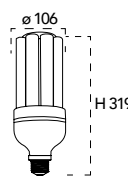

Misure
dimensioni in mm