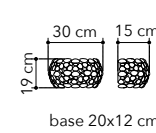

I-DIONISO-AP-BCO
8031440362469

2xE14