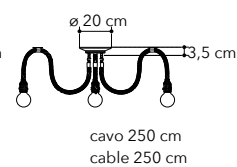

Rope

Collezione in metallo nero
matto con cavi rivestiti in cor-
da di canapa naturale

*Matt black metal collection
with cables covered with na-
tural hemp rope*

LUCE
ambiente
Design®