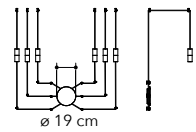

cavo regolabile
adjustable cable
500 cm