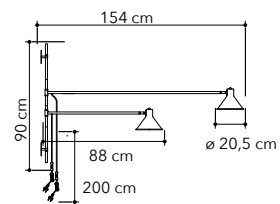

Duetto

Collezione in metallo nero,
bianco o corten satinato inter-
no bianco lucido

Metal collection satin white
,black or corten finish with
glossy white internal

○○○

- I-DUETTO-AP2-NER
  8031414884681
  variante nera - black colour
- I-DUETTO-AP2-BCO
  8031414884698
  variante bianca - white colour
- I-DUETTO-AP2-BRO
  8031414884704
  variante corten - corten finish

2xE27