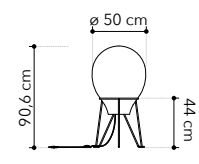

I-AZUMA-L52
8031414874583
1xE27 LED