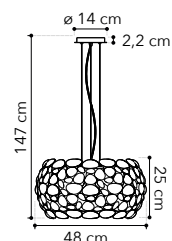

I-DIONISO-S48-CR
8031440359191

3xE27

I-DIONISO-PL48-CR
8031440362474

3xE27

I-DIONISO-PL35-CR
8031440362481

2xE27