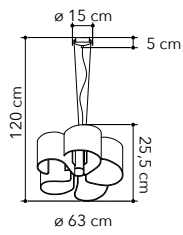

Imagine

LUCE ambiente Design®

Collezione in vetro curvo fo-
glia oro con struttura in allu-
minio oro satinato

*Bent glass collection gold leaf
with satin gold aluminum fra-
me.*

○○○

I-IMAGINE-S5-ORO
8031440358149

5xE27