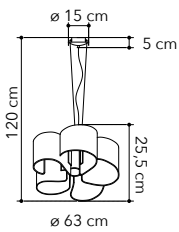

# Imagine

Collezione in vetro curvo fo-  
glia argento con struttura sil-  
ver in alluminio

*Bent glass collection silver leaf  
with silver aluminum frame.*

○○○

I-IMAGINE-S5-SIL  
8031440358156

5x E27

I-IMAGINE-PL3-SIL  
8031440358262