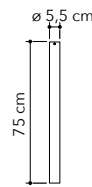

Fluke

Plafoniere con struttura tubolare in metallo cromato, bianco nero o corten matto e oro spazzolato.

Ceiling lamp with tubular metal structure in chrome finish or matt black white or corten and brush gold finish