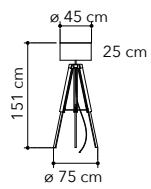

# Studios

Collezione con cavalletto in legno rovere miele e paralume in tessuto bianco

*Collection with honey oak wood stand with white fabric shade*

I-STUDIOS/PT  
8031440359825

1xE27

LUCE ambiente Design®