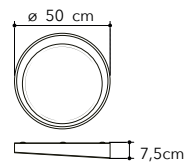

Roswell

Plafoniera in alluminio oro o silver spazzolato con diffusore in acrilico. Sistema cambio temperatura colore con interruttore interno.

Aluminium ceiling lamp brushed gold or silver finish with acrylic diffuser. Change color temperature system with internal switch.

○○○

I-ROSWELL-PL50 ORO
8031414874736
variante oro - gold finish
LED 36W
2000 Lm ●●●

I-ROSWELL-PL50 SIL
8031414874743
variante silver - silver finish
LED 36W
2000 Lm ●●●

Selective color temperature

3000K 4000K 6000K

Interruttore interno per la personalizzazione dei Kelvin.
Internal switch for customization of Kelvin.