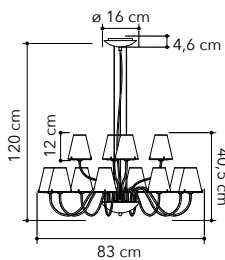

Canto

Collezione in metallo oro dif-
fusori in vetro in pasta bianco

Collection in gold metal with
white glass diffusers

I-CANTO/12
8031414863310

12xG9