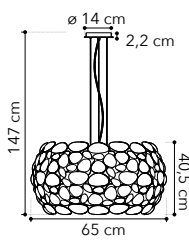

Dioniso

Collezione in metallo cromato Chrome metal collection

ooo

LUCE
ambiente
Design®

I-DIONISO-S65-CR
8031440359177

5xE27