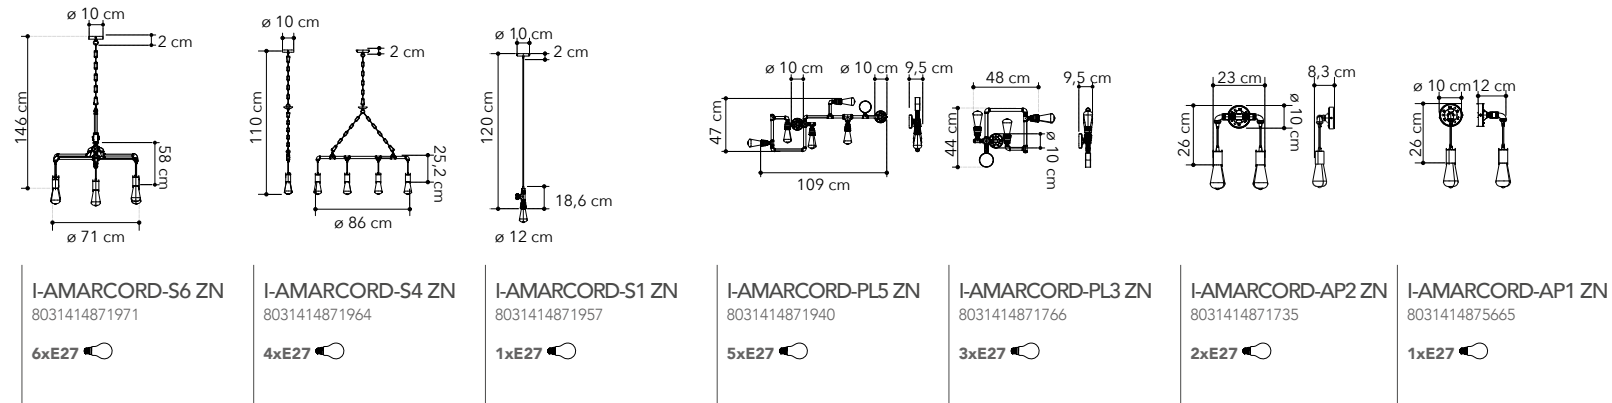

Amarcord

Collezione in metallo effetto
zincato

Collection in metal zinc effect