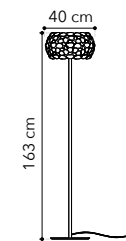

I-DIONISO-PT-CR
8031440359214

3xE27