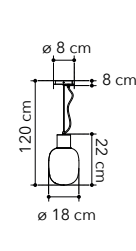

I-FELLINI-S18
8031440364126
1xE27 LED