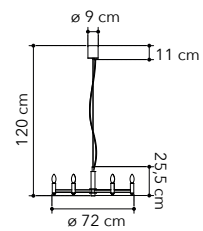

# Karol

Collezione in metallo colore grigio ardesia satinato

Metal satin slate grey collection

○○○

I-KAROL-12  
8031414870004

12xE14

I-KAROL-6  
8031414869992

6xE14