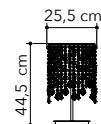

I-BREEZE/AP2  
8031432721197

2xE14

I-BREEZE/L2  
8031432931206

2xE14