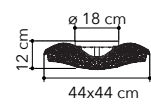

# Rumba

Collezione in metallo cromo con cristalli K9 trasparenti e ambra

Chrome metal collection with K9 transparent and amber crystal

I-RUMBA/PL72  
8031434331219

9xG9

I-RUMBA/PL44  
8031434321210

4xG9

I-RUMBA/AP  
8031434281217