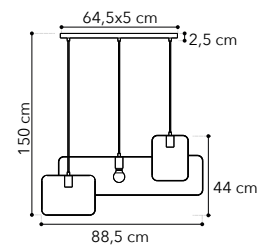

Smith

Collezione in metallo nero matto con copri portalampade in oro satinato

Collection with satin black metal frame and lamp holder covers in satin gold

○○○

I-SMITH-S3
8031414875573

3xE27