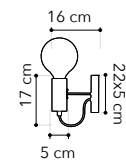

I-AXON-AP
8031414863198

1xE27