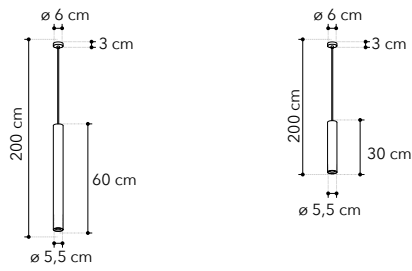

Fluke

Sospensioni con struttura tubolare quadrato in metallo bianco nero e corten matto e oro spazzolato.

Suspension with square tubular metal structure matt black white or corten and brush gold finish

- **I-FLUKE-SQ NERO**
  8031414885701
  variante nera - black colour
- **I-FLUKE-SQ BCO**
  8031414885688
  variante bianca - white colour
- **I-FLUKE-SQ ORO**
  8031414885718
  variante oro - gold finish
- **I-FLUKE-SQ BRO**
  8031414885695
  variante corten - corten finish
- 1xGU10 ☞

- **I-FLUKE-S30Q NERO**
  8031414885664
  variante nera - black colour
- **I-FLUKE-S30Q BCO**
  8031414885671
  variante bianca - white colour
- **I-FLUKE-S30Q ORO**
  8031414885619
  variante oro - gold finish
- **I-FLUKE-S30Q BRO**
  8031414885657
  variante corten - corten finish
- 1xGU10 ☞