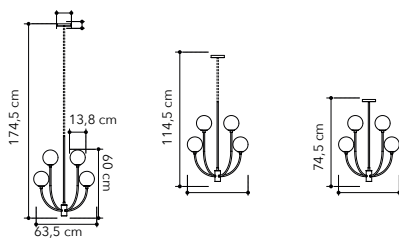

Themys

Collezione in metallo oro satinato diffusori vetro soffiato opale

Collection in satin gold metal with blow opal glass diffusers

○○○

I-THEMYS-U4
8031414870059
4xE14 LED