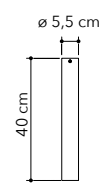

Fluke

Plafoniere con struttura tubolare in metallo cromato, bianco nero o corten matto e oro spazzolato.

Ceiling lamp with tubular metal structure in chrome finish or matt black white or corten and brush gold finish