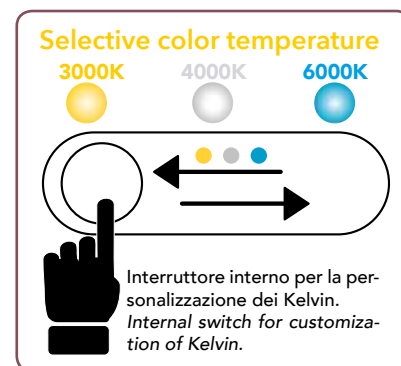

I-ELIXIR-PL50
8031414886180
LED 40W
4125 Lm

I-ELIXIR-PL40
8031414886173
LED 24W
2460 Lm

I-ELIXIR-PL30
8031414886166
LED 18W
1815 Lm