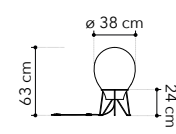

I-AZUMA-L38
8031414874576
1xE27 LED