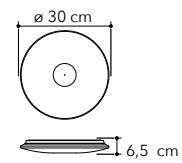

I-MAYFAIR-PL30
8031414886258
LED 18W
1815 Lm

Selective color temperature

3000K 4000K 6000K

Interruttore interno per la personalizzazione dei Kelvin.
Internal switch for customization of Kelvin.