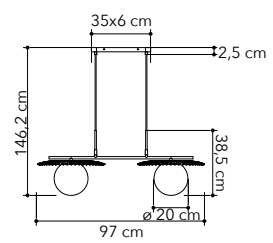

Chaplin

Collezione in metallo nero
matto con diffusore in vetro
bianco opale acidato

*Matt black metal collection
with white acid opal glass*

I-CHAPLIN-S2 NER
8031414874491

2xE27 LED