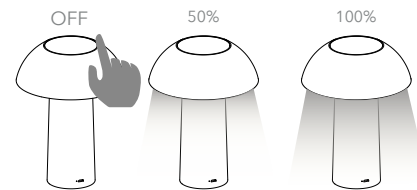

TOUCH 3 STEP DIMMER

Cavo per ricarica e per speaker con adattatore DC5V 2A

Charging and speaker cable with adaptor DC5V 2A

LEDT-MYKES-WHITE
8031414884445
variante bianca - white colour
LED 4,5W
300 Lm 4000K ●

LEDT-MYKES-BLACK
8031414884438
variante nero - black colour
LED 4,5W
300 Lm 4000K ●