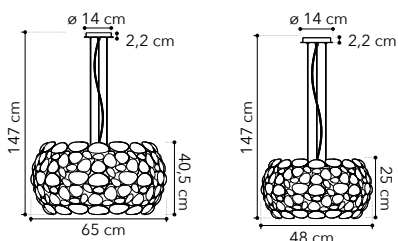

Dioniso

Collezione in metallo bianco Matt white metal collection
matto

I-DIONISO-S65-BCO
8031440359160

5xE27