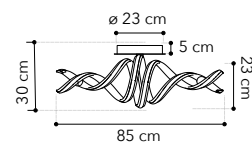

# Mystral

Collezione con struttura in alluminio bianco goffrato con diffusore in silicone

Collection with aluminum structure in embossed white finish with silicon diffuser

**LED-MYSTRAL-S**  
8031414868674  
LED 40W  
2400 Lm 4000K ●