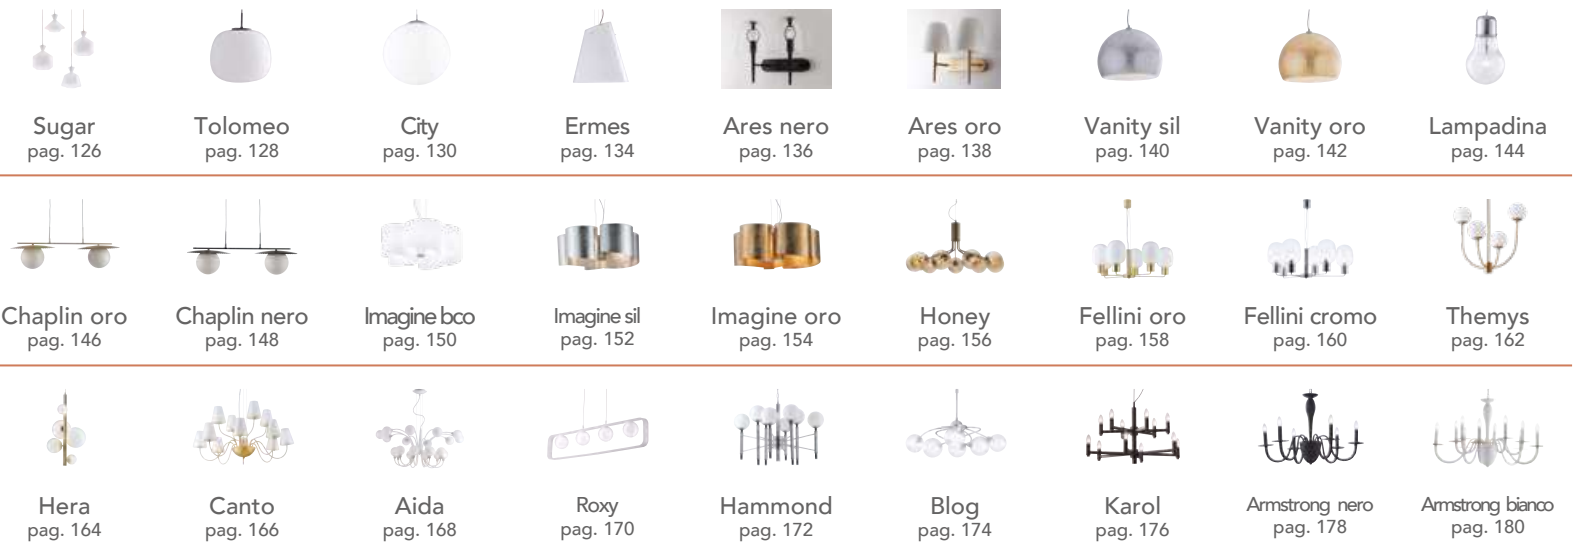

App Intec

**INTEC LIGHT**

DOWNLOAD ON  
Download on the App Store  
GET IT ON Google Play

**Good solution for your Smart life!**

Ogni momento della vita quotidiana richiede la giusta luce. Grazie all'illuminazione Smart, creare l'atmosfera ideale per tutti i momenti sarà possibile con i nostri prodotti Wi-fi e Bluetooth. Tramite la nostra app Smart INTEC è possibile comandare da remoto tutti gli apparecchi luminosi per accendere o spegnere, cambiare temperatura colore Kelvin della luce e anche impostare scene. Tra i nostri articoli troverai una selezione di prodotti a LED integrato pronti all'installazione ma anche tutti gli accessori necessari per rendere smart qualunque apparecchio domestico e non. Una volta collegata e scaricata l'app INTEC, la creazione delle varie stanze sarà semplice e intuitivo grazie alle istruzioni step by step. Per controllare i nostri prodotti smart è possibile anche utilizzare gli smart speaker e video Amazon e Google. Abilita la skill e controlla i dispositivi semplicemente parlando.

*Every moment of everyday life require the right light. Thank to the Smart lighting it will be possible to create the ideal atmosphere connecting them and controlling them thorough Wi-fi or Bluetooth connection. With our APP Smart Intec it is possible to control from remote all the lighting devices with on-off, kelvin colour temperature changing, light colour and scenes functions. To instore some smart lamps it is necessary just your standard home electric connection, and wifi connection. Once connected the lamp and downloaded the APP Smart Intec it will be very easy to create groups and rooms in very easy process thank to the instructions step by step on the App. The smart lamps can be controlled also with Wifi voice control devices.*