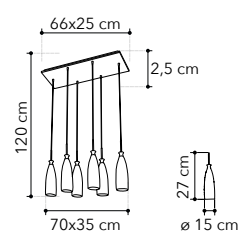

I-SWING-SQ-6
8031439031268

6xE14