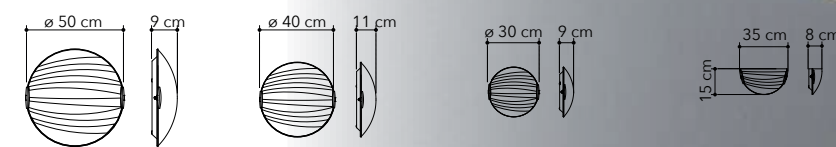

Collezione in vetro bianco con
deco satinato

White glass collection with sa-
tin decor