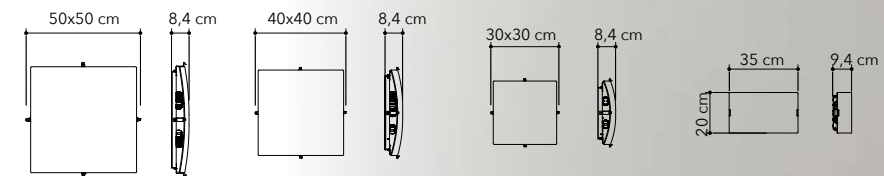

# Vector

Collezione in vetro bianco lucido con decoro grigio

Glossy white glass collection with grey decor

I-VECTOR-PL50  
8031414874866

4xE27

I-VECTOR-PL40  
8031414874859

3xE27

I-VECTOR-PL30  
8031414874842