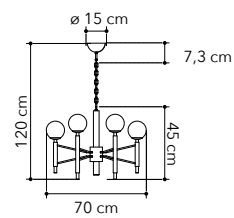

I-HAMMOND-S6
8031414863266

6xE14 LED

1xE14 LED