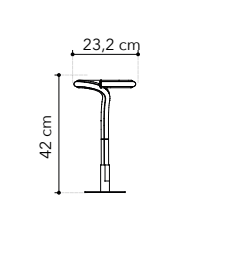

LED-HEAVEN-L
8031414873487
LED 20W
1660 Lm 4000K ●