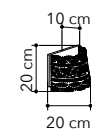

I-CLUNY-AP
8031440362832

1xE14