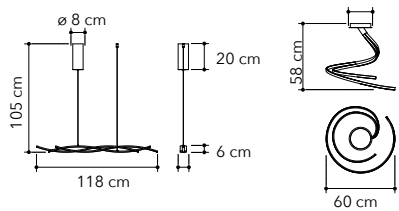

Kinetic

Collezione con struttura in alluminio bianco oro o nero gofrato con diffusore in silicone

Collection with aluminum structure in embossed white, gold or black finish with silicon diffuser

LED-KINETIC-S-NER
8031414884971
variante nera - black colour

LED-KINETIC-S-BCO
8031414884964
variante bianca - white colour

LED-KINETIC-S-ORO
8031414884988
variante oro - gold finish

LED 40W
4600 Lm ●●●

LED-KINETIC-PL-NER
8031414884940
variante nera - black colour

LED-KINETIC-PL-BCO
8031414884933
variante bianca - white colour

LED-KINETIC-PL-ORO
8031414884957
variante oro - gold finish

LED 40W
4600 Lm ●●●

Selective color temperature

3000K 4000K 6000K

Interruttore interno per la personalizzazione dei Kelvin.
Internal switch for customization of Kelvin.