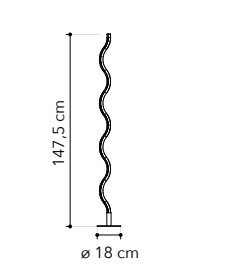

LED-HEAVEN-PT
8031414873470
LED 30W
2360 Lm 4000K ●