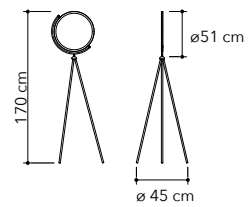

Radar

Piantana in metallo con diffusore orientabile. Sistema cambio temperatura colore con interruttore.

Metal floor lamp with movable light sources. Change color temperature system with switch.

○○○

LED-RADAR-PT-NER
8031414884797

variante nera - black colour

LED-RADAR-PT-BCO
8031414884780

variante bianca - white colour

LED 18W
2070 Lm ●●●

Selective color temperature
3000K 4000K 6000K

Interruttore interno per la personalizzazione dei Kelvin.
Internal switch for customization of Kelvin.