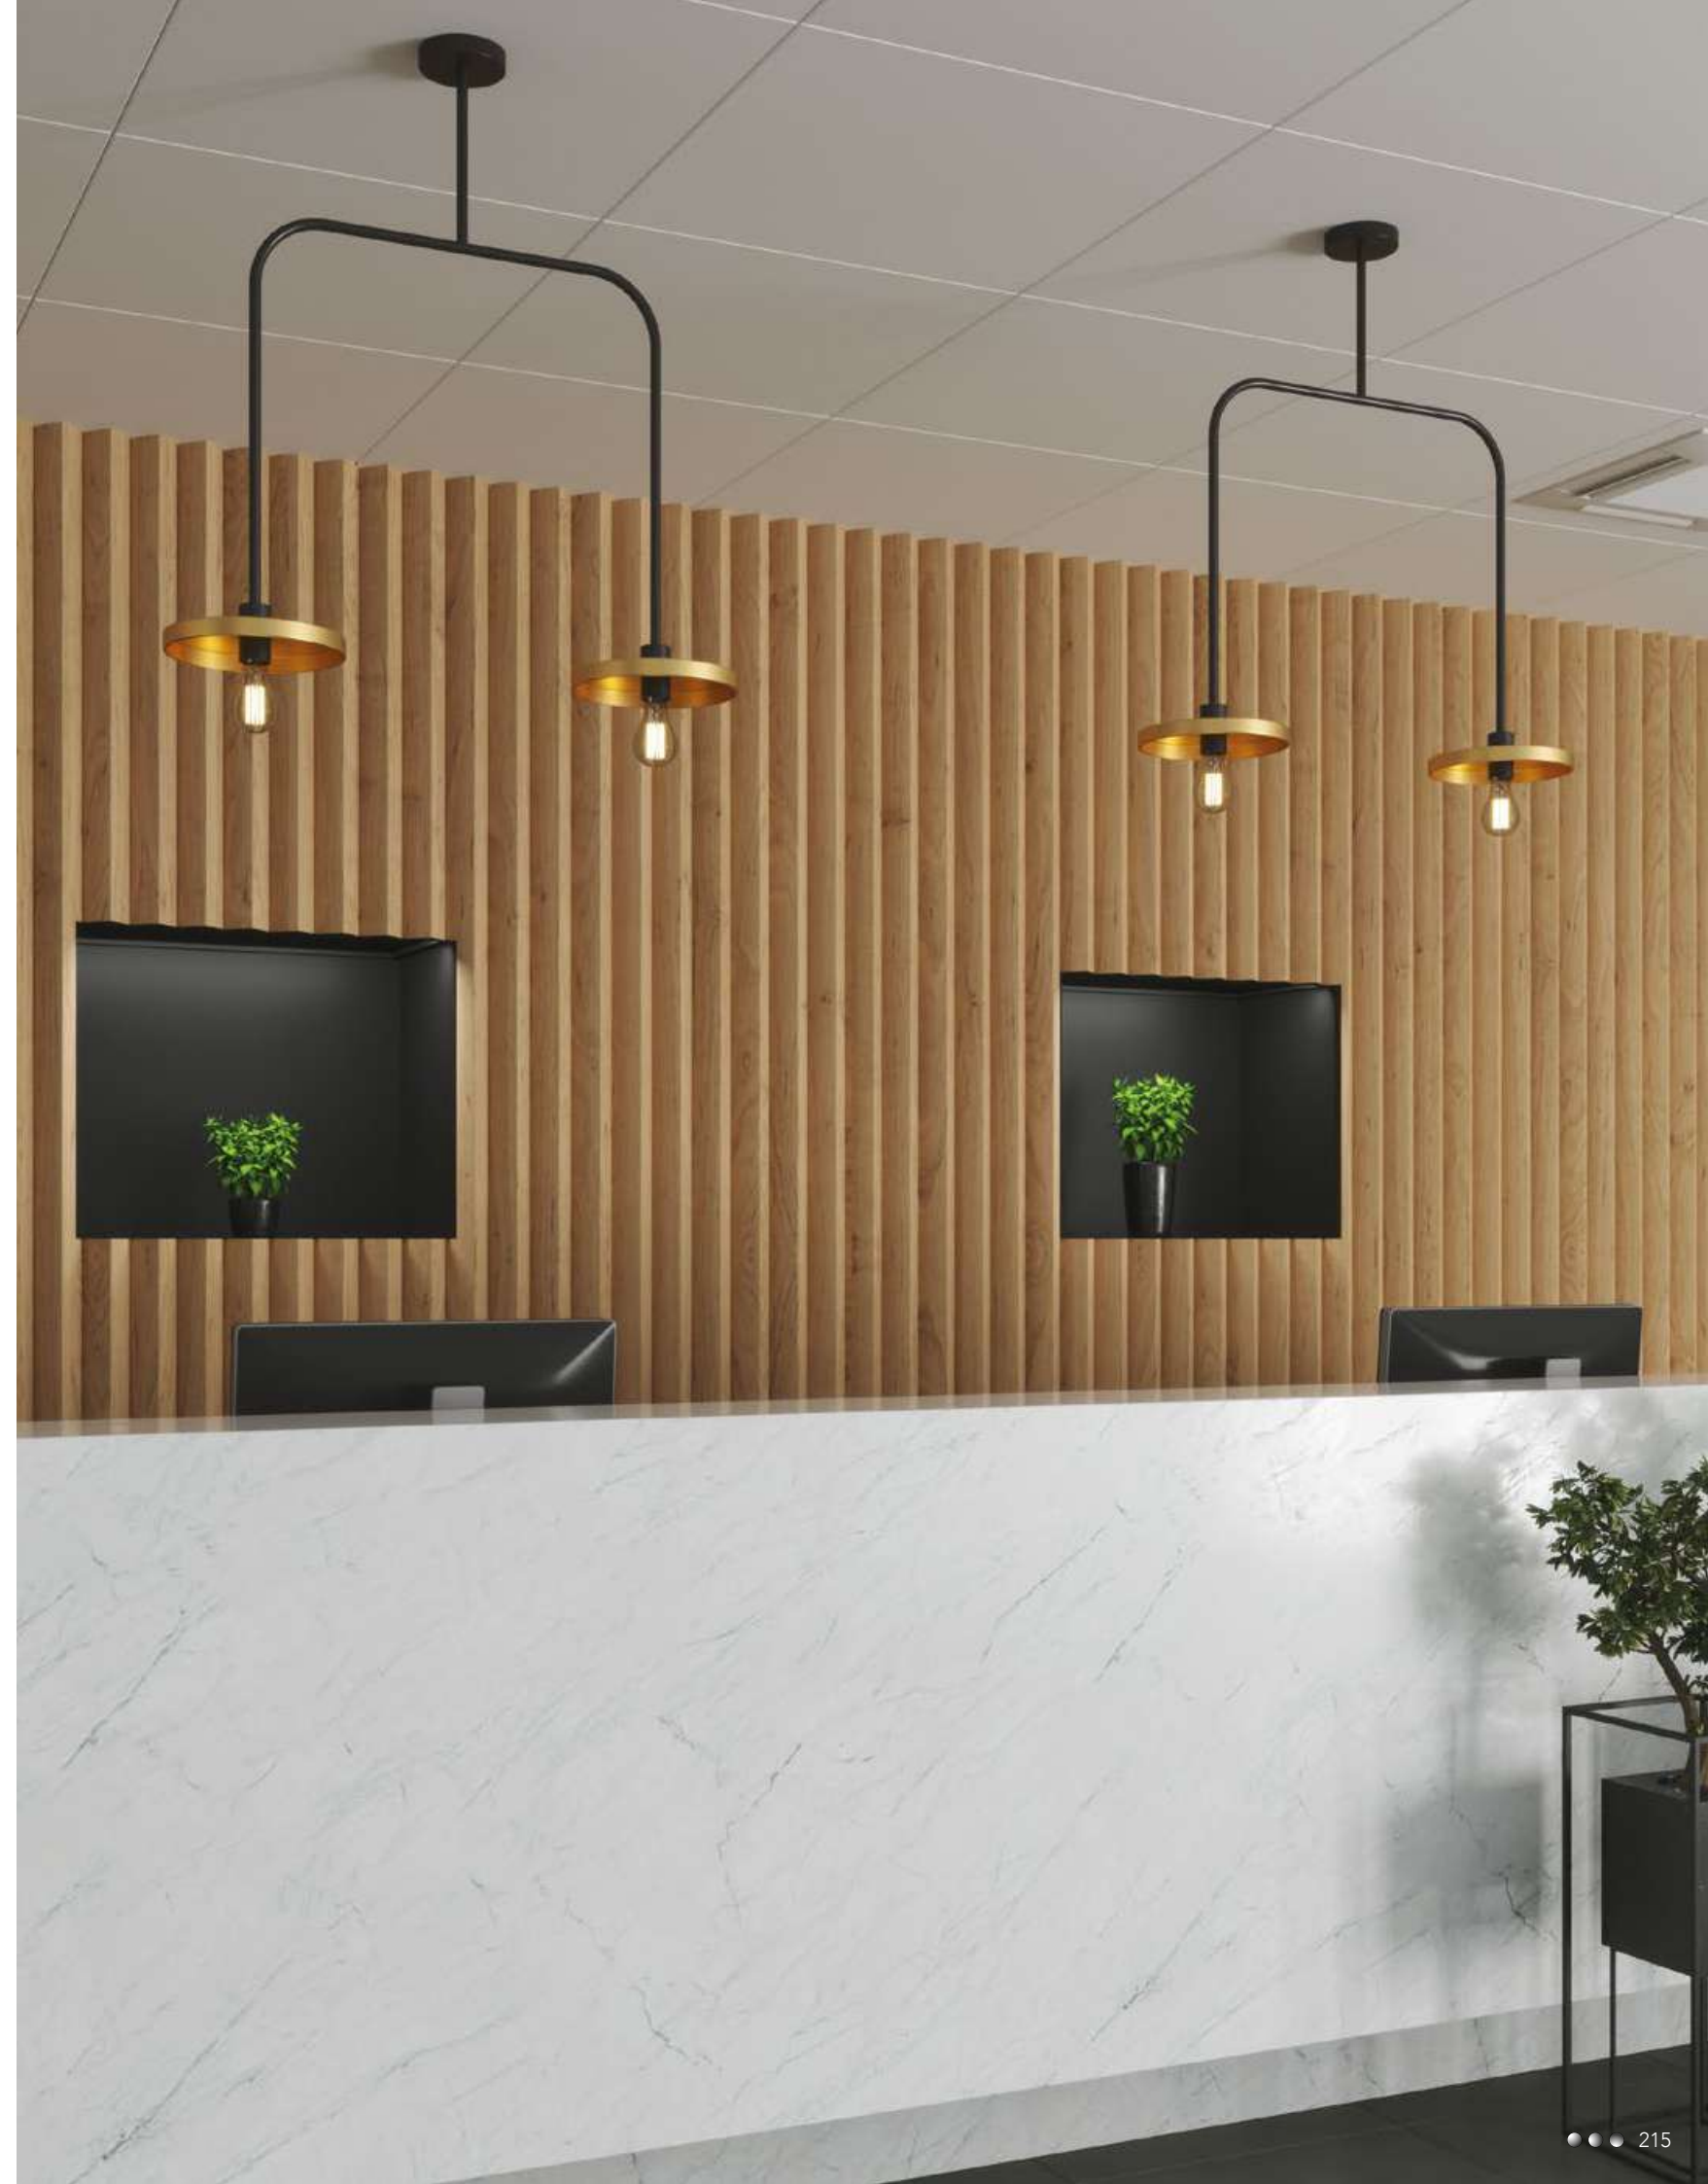

I-TWIGA-S2
8031414863754

2xE27

I-TWIGA-S1
8031414863747

1xE27