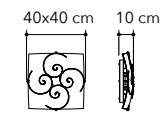

Collezione in vetro satinato con decoro puntinato bianco con struttura in metallo ruggine

Glass collection with white pointed with rust metal structure