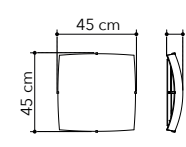

Charme

Collezione in vetro decorato bianco con incisioni trasparenti.

Collection in white decorated glass with transparent engravings.

○○○

I-CHARME/S65
8031414864553
LED 50W
3550-3650-3750 Lm

I-CHARME/PL55
8031414864348
LED 60W
4300-4400-4500 Lm

I-CHARME/PL45
8031414864331
LED 40W
2600-2700-2800 Lm

I-CHARME/PL35
8031414864324
LED 28W
2100 Lm 4000K ●

I-CHARME/AP3520
8031414864355
LED 18W
1350 Lm 4000K ●