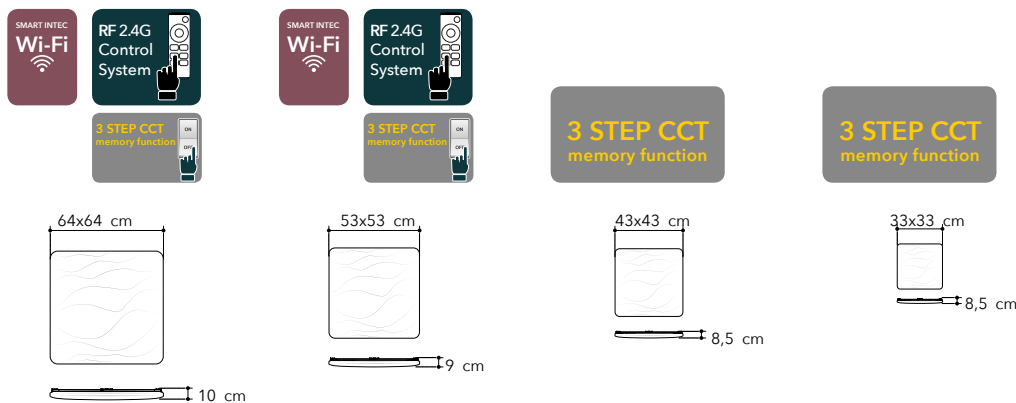

Plafoniera in acrilico effetto
polvere di stelle

Acrylic ceiling lamp stardust
finish

Plafoniera in acrilico effetto
polvere di stelle cornice effet-
to diamantato

Acrylic ceiling lamp stardust
finish diamond edge effect

I-WAVE-PL65-INT
8031414875207
LED 66W
6600 Lm
Dimming
2700 6500K

I-WAVE-PL53-INT
8031414875191
LED 40W
4000 Lm
Dimming
2700 6500K

I-WAVE-PL43
8031414875184
LED 24W
2600 Lm
Dimming

I-WAVE-PL33
8031414875177
LED 18W
1700 Lm
Dimming