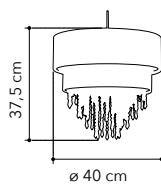

I-TWIST/S40
8031440352574

per sospensione E27
for suspension E27