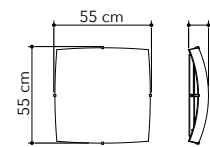

# Charme

Collezione in vetro decorato bianco con incisioni trasparenti.

Collection in white decorated glass with transparent engravings.

○○○

I-CHARME/S65  
8031414864553  
LED 50W  
3550-3650-3750 Lm

I-CHARME/PL55  
8031414864348  
LED 60W  
4300-4400-4500 Lm