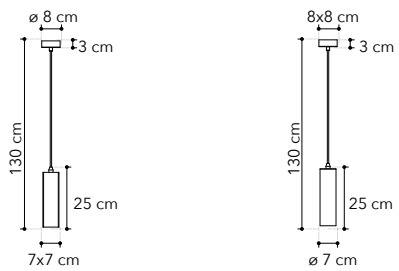

Kruk

Collezione in cemento naturale colore grigio o mattone

Collection in natural concrete material in grey colour or brick colour

I-KRUK-Q-S1
8031414871605
variante naturale - grey colour

I-KRUK-Q-S1 MAT
8031414871612
variante mattone - brick colour

I-KRUK-R-S1
8031414871582
variante naturale - grey colour

I-KRUK-R-S1 MAT
8031414871599
variante mattone - brick colour

1xGU10