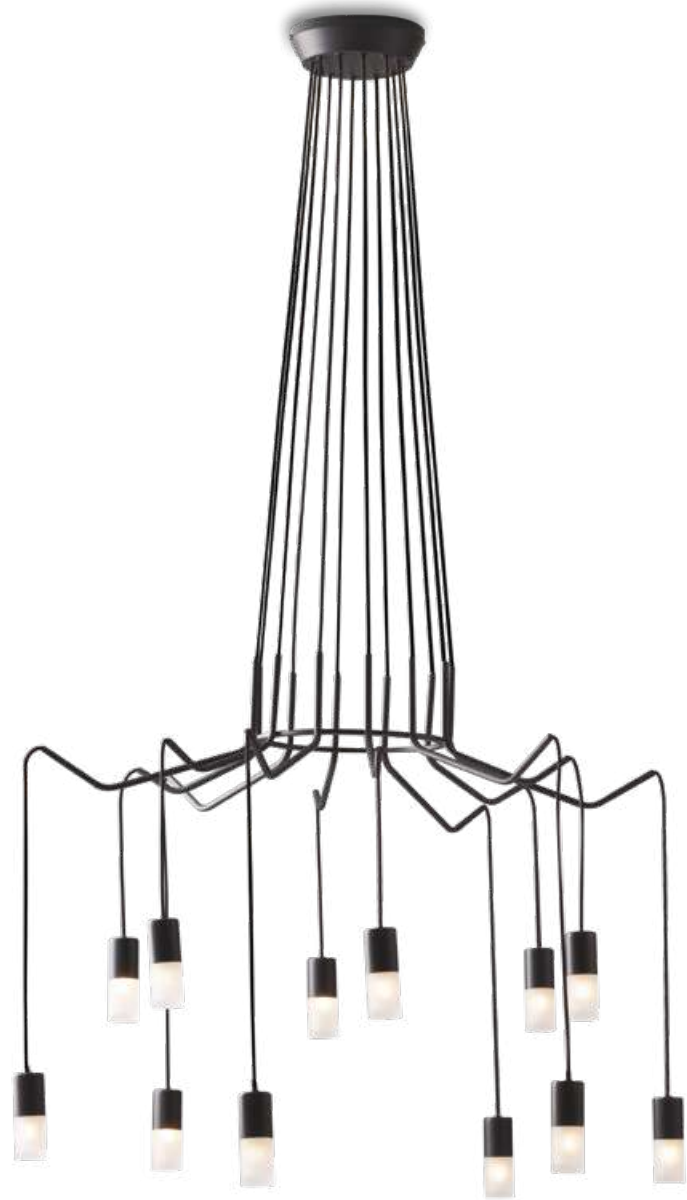

Spider

Collezione in metallo antracite con diffusori in acrilico satinato

Collection with anthracite metal structure and satin acrylic diffusers