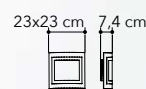

Oak

Collezione in vetro con decoro bianco finitura cornice cromo

Collection in glass with white decoration and chrome frame

○○○

I-OAK/PL40R
8031430301179

2xE27

I-OAK/PL40Q
8031430311178

2xE27

I-OAK/AP
8031437901259

1xE27