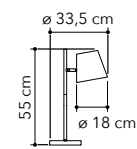

I-COLT-L1 RU
8031414875481

1xE27