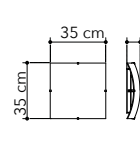

# Charme

Collezione in vetro decorato bianco con incisioni trasparenti.

Collection in white decorated glass with transparent engravings.

○○○

I-CHARME/S65  
8031414864553  
LED 50W  
3550-3650-3750 Lm

I-CHARME/PL55  
8031414864348  
LED 60W  
4300-4400-4500 Lm