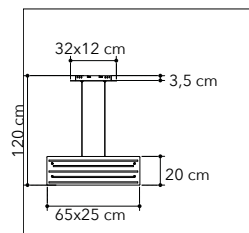

# Charme

Collezione in vetro decorato bianco con incisioni trasparenti.

Collection in white decorated glass with transparent engravings.

○○○

I-CHARME/S65  
8031414864553  
LED 50W  
3550-3650-3750 Lm

I-CHARME/PL55  
8031414864348  
LED 60W  
4300-4400-4500 Lm