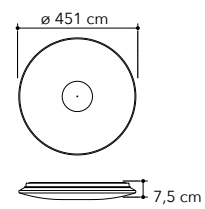

Kaos

Collezione in PC bianco con bordo interno diamantato e diffusore in acrilico bianco satinato Sistema cambio temperatura colore con interruttore interno.

White PC structure collection with diamonded internal frame with acrylic satin white diffuser Change color temperature system with internal switch.

I-KAOS-PL50
8031414886227
LED 40W
4125 Lm

I-KAOS-PL40
8031414886234
LED 24W
2460 Lm