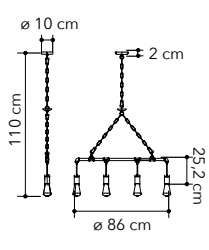

I-AMARCORD-S4
8031440360500

4xE27