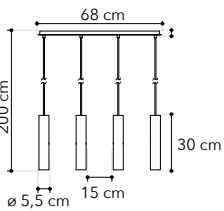

- **I-FLUKE-S4 NERO**
  8031414885732
  variante nera - black colour
- **I-FLUKE-S4 BCO**
  8031414885725
  variante bianca - white colour
- **I-FLUKE-S4 ORO**
  8031414885749
  variante oro - gold finish