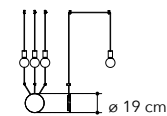

# Habitat

Collezione in metallo nero Matt black metal collection  
matto

cavo regolabile  
adjustable cable  
500 cm

I-HABITAT-PL6 NER  
8031414869626

6xE27 24 PCS INCL

cavo regolabile  
adjustable cable  
500 cm