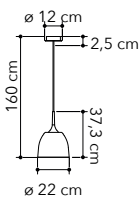

Livingston

Sospensione in metallo con fusto il legno naturale e diffusore in oro rosa

Metal suspension with natural wood stem and pink gold diffuser

○○○

I-LIVINGSTON-S50
8031440365246

1xE27

I-LIVINGSTON-S22
8031440365253

1xE27