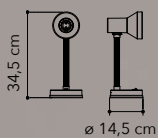

# LDT

Lampada da tavolo in plastica e metallo  
Plastic and metal table lamp

**LDT032-BIANCO**  
8031414072712  
variante bianca - white colour

**LDT032-NERO**  
8031414072729  
variante nera - black colour