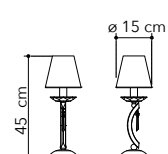

I-ORCHESTRA/L1
8031423771101
1xE14