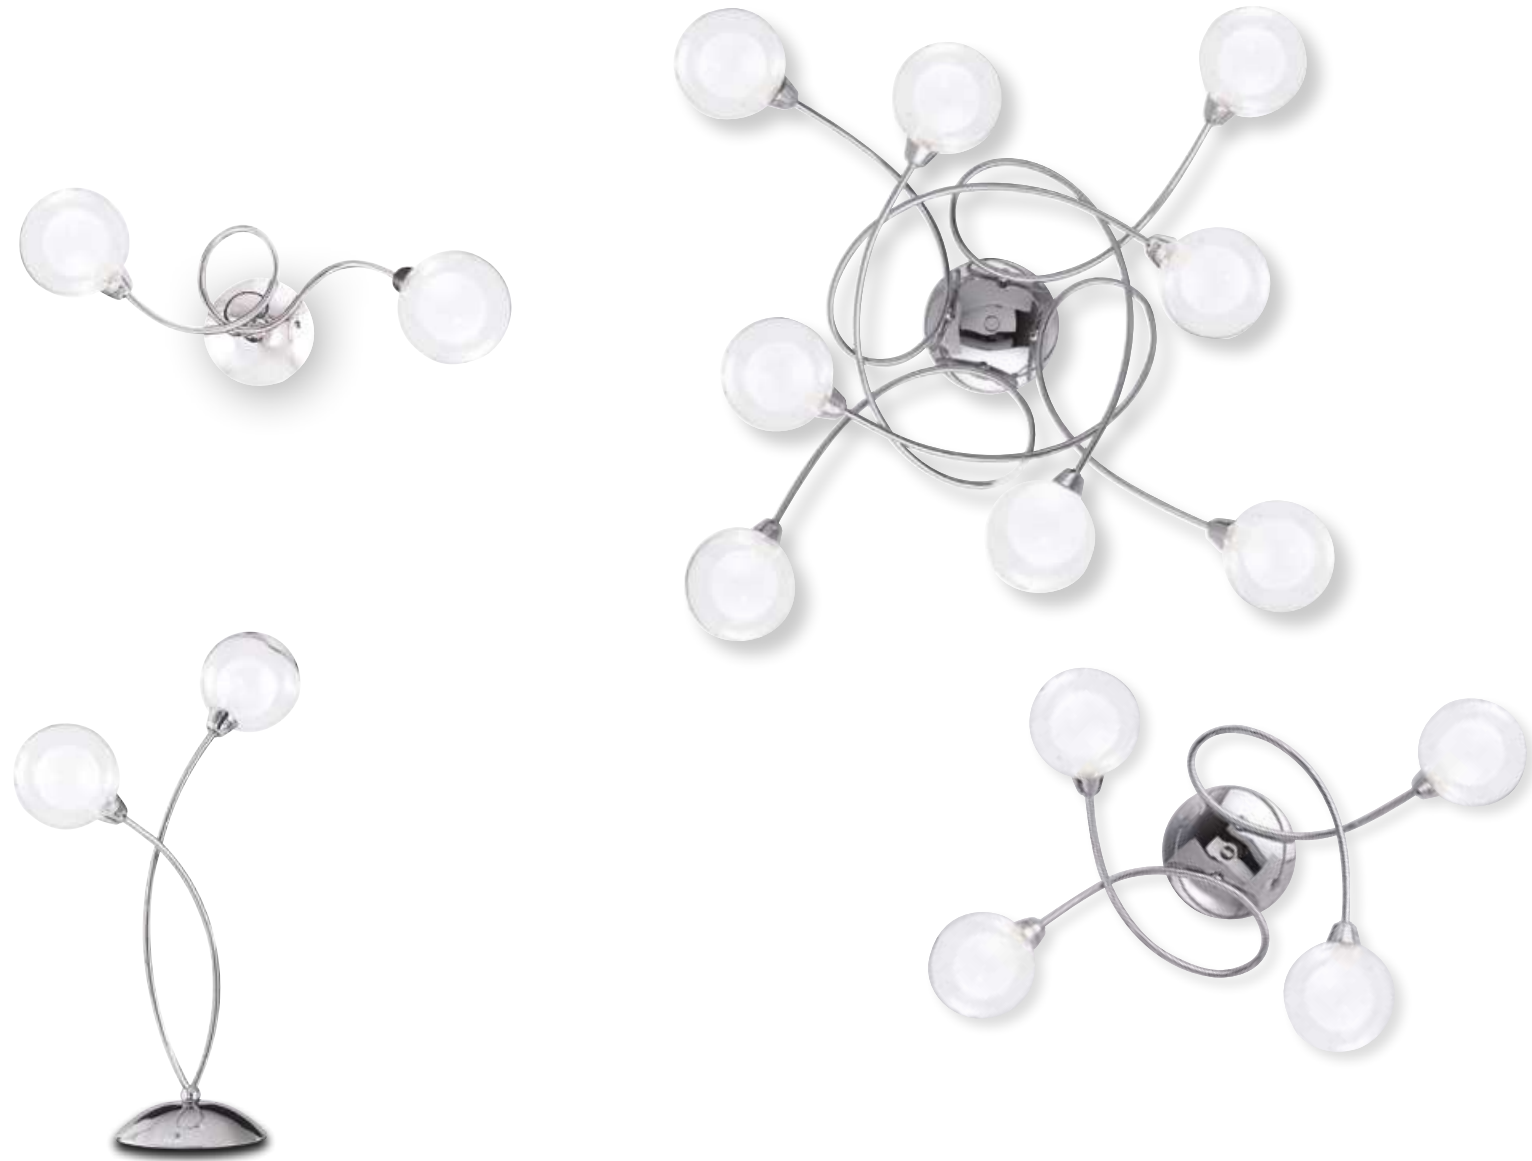

6xE14 LED

I-HAMMOND-AP  
8031414863280

1xE14 LED

Collezione in metallo cromato con vetro esterno trasparente e vetro interno bianco opale

Chrome metal collection with transparent glass external and opal white glass interior