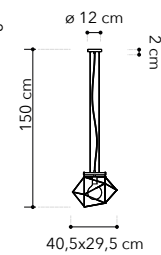

I-ABRAXAS-S1 ORO
8031414871629

1xE27