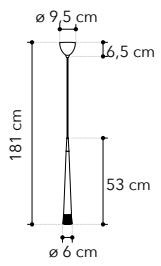

Lancelot

LUCE ambiente Design®

Collezione in metallo bianco oro o nero con diffusore in vetro

Metal collection in white, gold or black colour with glass diffuser

○○○

- I-LANCELOTS NER
  8031414870073
  variante nera - black colour
- I-LANCELOTS BCO
  8031414870080
  variante bianca - white colour
- I-LANCELOTS ORO
  8031414870097
  variante oro - gold colour

1xGU10 $\leq$