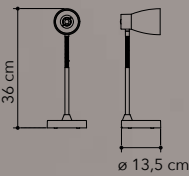

Arkimede

Lampada da tavolo in plastica e metallo
Plastic and metal table lamp