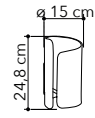

I-IMAGINE-L-ORO
8031440358293

1xE27