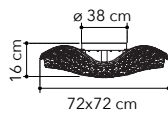

Rumba

Collezione in metallo cromo
con cristalli K9 trasparenti

Chrome metal collection with
K9 transparent crystal

○○○

I-RUMBA-H2O/PL72
8031435881232

9xG9

I-RUMBA-H2O/PL44
8031435891231

4xG9

I-RUMBA-H2O/AP
8031435911236

1xG9