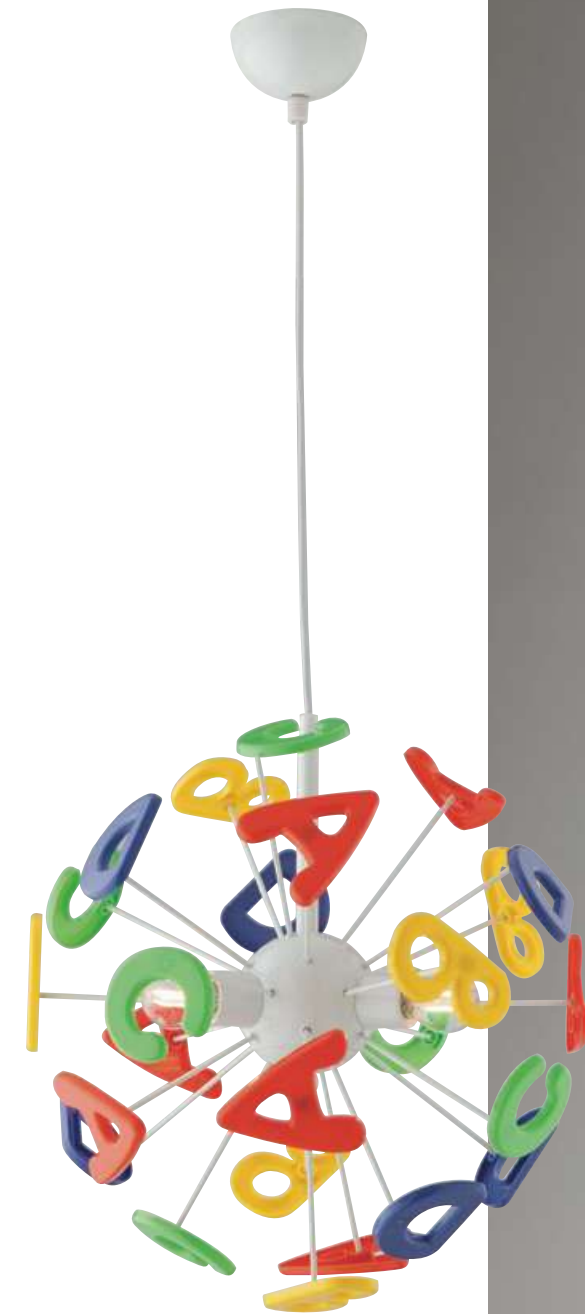

Letterine

Collezione in metallo e plastica
Collection in metal and plastic