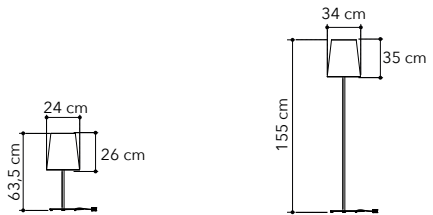

Elvis

Collezione in metallo con paralume in tessuto

Collection in metal whit fabric shade

I-ELVIS-L NER
8031440363716
variante nera - black colour

I-ELVIS-L BCO
8031440363730
variante bianca - white colour

I-ELVIS-L GR
8031440363747
variante grigio - grey finish

1xE27

I-ELVIS-PT NER
8031440363761
variante nera - black colour

I-ELVIS-PT BCO
8031440363754
variante bianca - white colour

I-ELVIS-PT GR
8031440363785
variante grigio - grey finish

1xE27