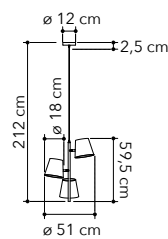

Colt

Collezione in metallo finitura
ferro grezzo

Metal collectio raw iron finish

○○○

LUCE
ambiente
Design®

I-COLT-S3 GR
8031414875535

3xE27