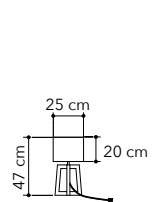

Berry

Collezione in legno naturale e paralume in tessuto

Collection in natural wood with fabric shade

○○○

LUCE ambiente Design®

I-BERRY-L
8031440363792
1xE27