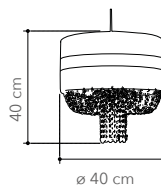

Chignon

Sospensione con paralume in tessuto e pendenti in acrilico

Ceiling pendant lamp fabric shade with acrylic pendants

not included

Sospensioni pag. 621
Wire chain page 621

I-CHIGNON/S40
8031440352581

per sospensione E27
for suspension E27

LUCE ambiente Design

Bolero

Sospensione con pendenti in acrilico

Ceiling lamp with acrylic pendants

not included

Sospensioni pag. 621
Wire chain page 621

I-BOLERO/S40
8031440352604

per sospensione E27
for suspension E27

LUCE ambiente Design