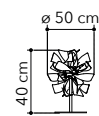

I-BLOOM-L ORO
8031440365505

4xG9