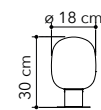

I-FELLINI-L18
8031440364096
1xE27 LED