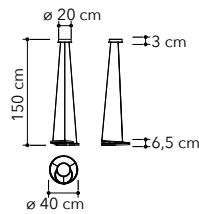

Lieve

Collezione con struttura in alluminio bianco oro o nero gofrato con diffusore in silicone

Collection with aluminum structure in embossed white, gold or black finish with silicon diffuser