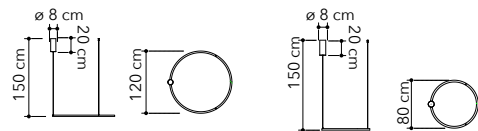

Hope

Collezione con struttura in alluminio bianco oro o nero gofrato con diffusore in silicone

Collection with aluminum structure in embossed white, gold or black finish with silicon diffuser