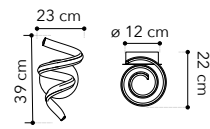

LED-MYSTRAL-AP
8031414868650
LED 12W
720 Lm 4000K ●