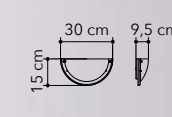

07/02012
8031414033577
variante ciliegio - cherry wood

07/01100
8031422151096
variante nera - black colour

07/01000
8031414007363
variante bianca - white colour

1xE27