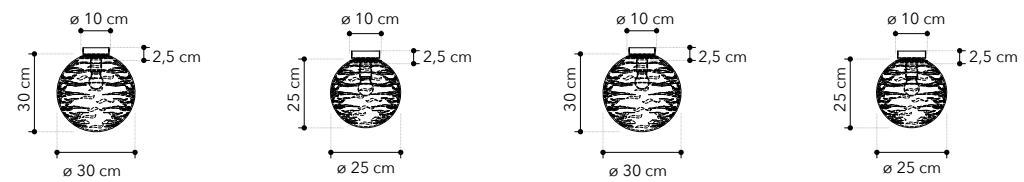

# Nereide

Collezione in vetro ad onde concentriche colori trasparenti e champagne

Concentric waves glass collection in clear and champagne colours

○○○

- |   |   |  |  |
|---|---|--|--|
| <p>I-NEREIDE-G-PL30 TR<br/>8031414874408<br/>struttura cromo - chrome structure<br/>vetro trasparente - transparent glass<br/>1xE27 LED</p> | <p>I-NEREIDE-G-PL25 TR<br/>8031414874439<br/>struttura cromo - chrome structure<br/>vetro trasparente - transparent glass<br/>1xE27 LED</p> | <p>I-NEREIDE-G-PL30 CH<br/>8031414874415<br/>struttura bronzo - bronze structure<br/>vetro champagne - champagne glass<br/>1xE27 LED</p> | <p>I-NEREIDE-G-PL25 CH<br/>8031414874422<br/>struttura bronzo - bronze structure<br/>vetro champagne - champagne glass<br/>1xE27 LED</p> |
|---|---|--|--|