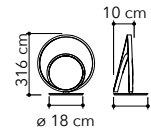

Lieve

Collezione con struttura in alluminio bianco oro o nero gofrato con diffusore in silicone

Collection with aluminum structure in embossed white, gold or black finish with silicon diffuser