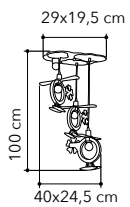

Eliche

Collezione in legno
Wood collection

K-ELICHE/S3
8031427761146

4xE14