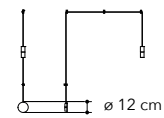

cavo regolabile
adjustable cable
500 cm