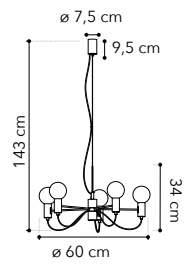

I-AXON-S5
8031414863174

5xE27