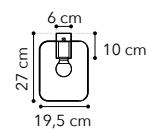

I-SMITH-AP1
8031414869046

1xE27