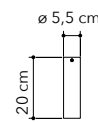

Fluke

Plafoniere con struttura tubolare in metallo cromato, bianco nero o corten matto e oro spazzolato.

Ceiling lamp with tubular metal structure in chrome finish or matt black white or corten and brush gold finish