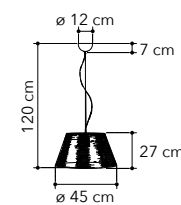

I-SPRIZ/S45 SILVER
8031425981133

3xE27