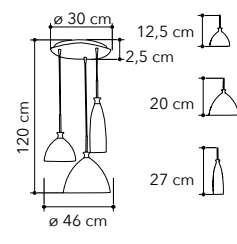

I-SWING-SP-3
8031439041267

3xE14