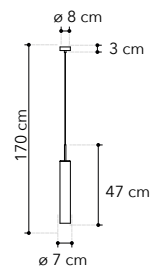

Taboo

Collezione in vetro trasparente con struttura interna in metallo cromato, bianco satinato o nero satinato

Collection in glass with internal structure in chrome, matt white or matt black

LUCE ambiente Design®

I-TABOO-S NERO

8031414864065
variante nera - black colour

I-TABOO-S BCO

8031440362528
variante bianca - white colour

I-TABOO-S CR

8031440361767
variante cromo - chrome finish

1xGU10 $\leq$