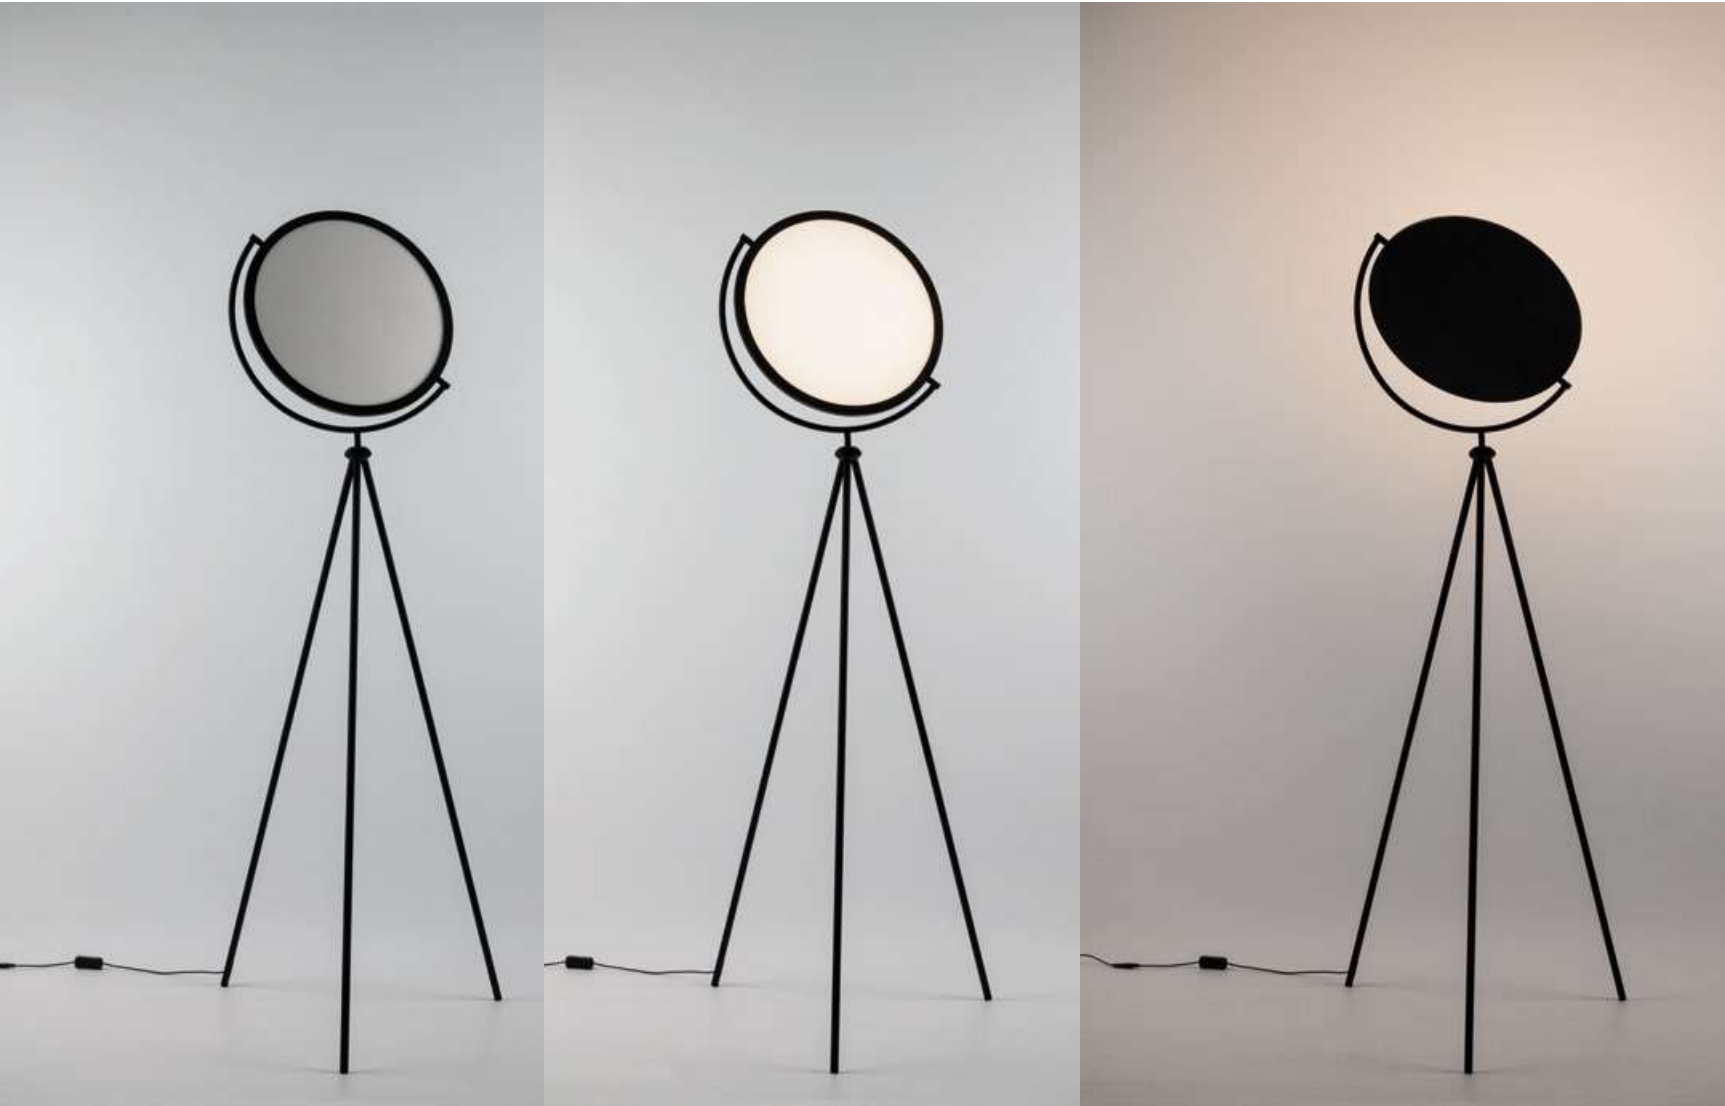

Radar

Piantana in metallo con diffusore orientabile. Sistema cambio temperatura colore con interruttore.

Metal floor lamp with movable light sources. Change color temperature system with switch.

○○○

LED-RADAR-PT-NER
8031414884797

variante nera - black colour

LED-RADAR-PT-BCO
8031414884780

variante bianca - white colour

LED 18W
2070 Lm ●●●

Selective color temperature
3000K 4000K 6000K

Interruttore interno per la personalizzazione dei Kelvin.
Internal switch for customization of Kelvin.