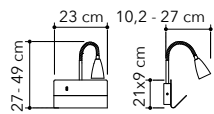

Gulp

LUCE
ambiente
Design®

Applique con lampada braccio flessibile ed entrata usb 2A in metallo nei colori bianco, nero, verde o fango

Flexible arm wall light with 2A usb socket, colours White, black, green or mud

○○○

- **I-GULP-AP NER**
  8031414869718
  variante nera - black colour
- **I-GULP-AP BCO**
  8031414869701
  variante bianca - white colour
- **I-GULP-AP FNG**
  8031414869732
  variante fango - mud colour
- **I-GULP-AP VER**
  8031414869725
  variante verde - green colour

1xGU10 LED