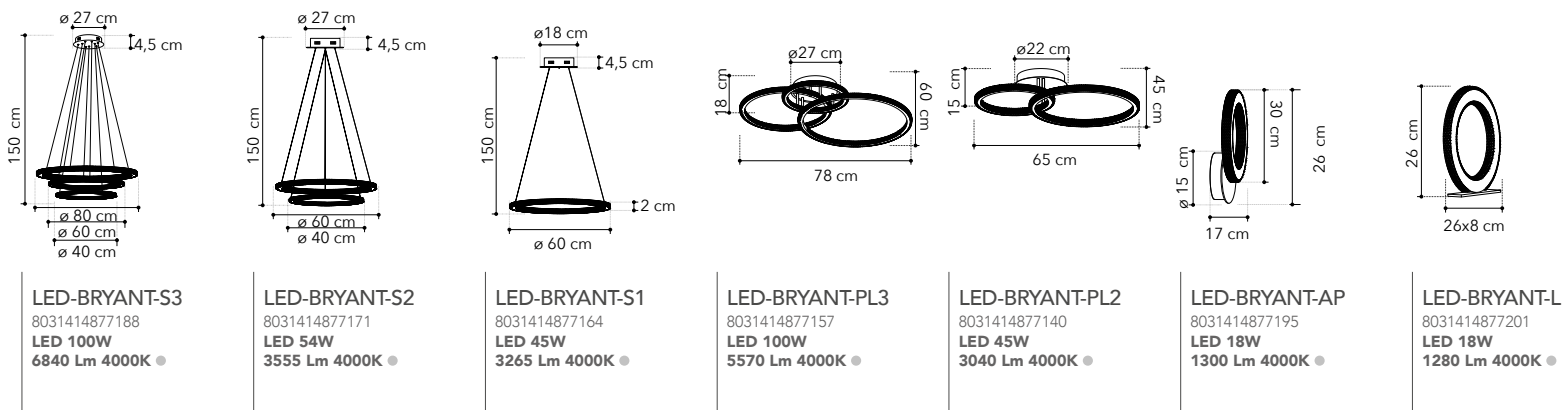

Bryant

Collezione in alluminio bianco con diffusore in acrilico diamantato

White aluminium collection with acrylic diamonded diffuser

○○○