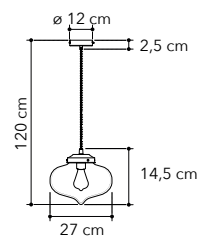

Sanpedro Evelyn

LUCE ambiente Design®

Sospensione con vetro trasparente con cavo intrecciato in tessuto nero

Clear glass pendant lamp with black twisted fabric cable

I-SANPEDRO-S1
8031440312950
1xE27 LED