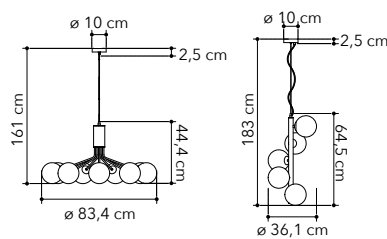

I-HONEY-S5
8031414874682

Honey

Collezione in metallo rifinito in ottone satinato con diffusori in vetro soffiato color champagne

Collection in metal satin brass finish with champagne blow glass diffusers

○○○

I-HONEY-S9
8031414874668

9xG9 LED