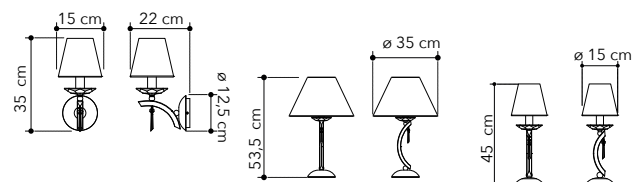

I-ORCHESTRA/AP1
8031423761102
1xE14

I-ORCHESTRA/LG1
8031425991132
1xE27

I-ORCHESTRA/L1
8031423771101
1xE14