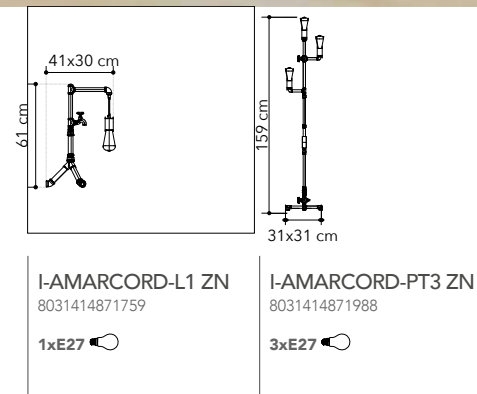

Amarcord

Collezione in metallo effetto
zincato

Collection in metal zinc effect