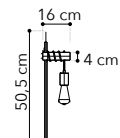

I-ARIZONA-L1
8031414872053

1xE27