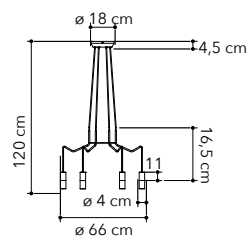

I-SPIDER-S6
8031414869541

6xG9

1xG9

1xG9

1xG9