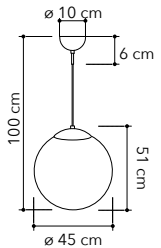

I-LAMPD/S45 BCO
8031434881226

1xE27 LED