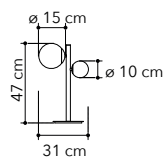

I-HERA-L2
8031414863259
2xG9 LED