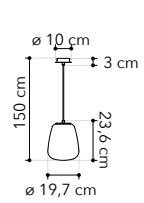

I-SMOKE-S18
8031414863723
1xE27 LED