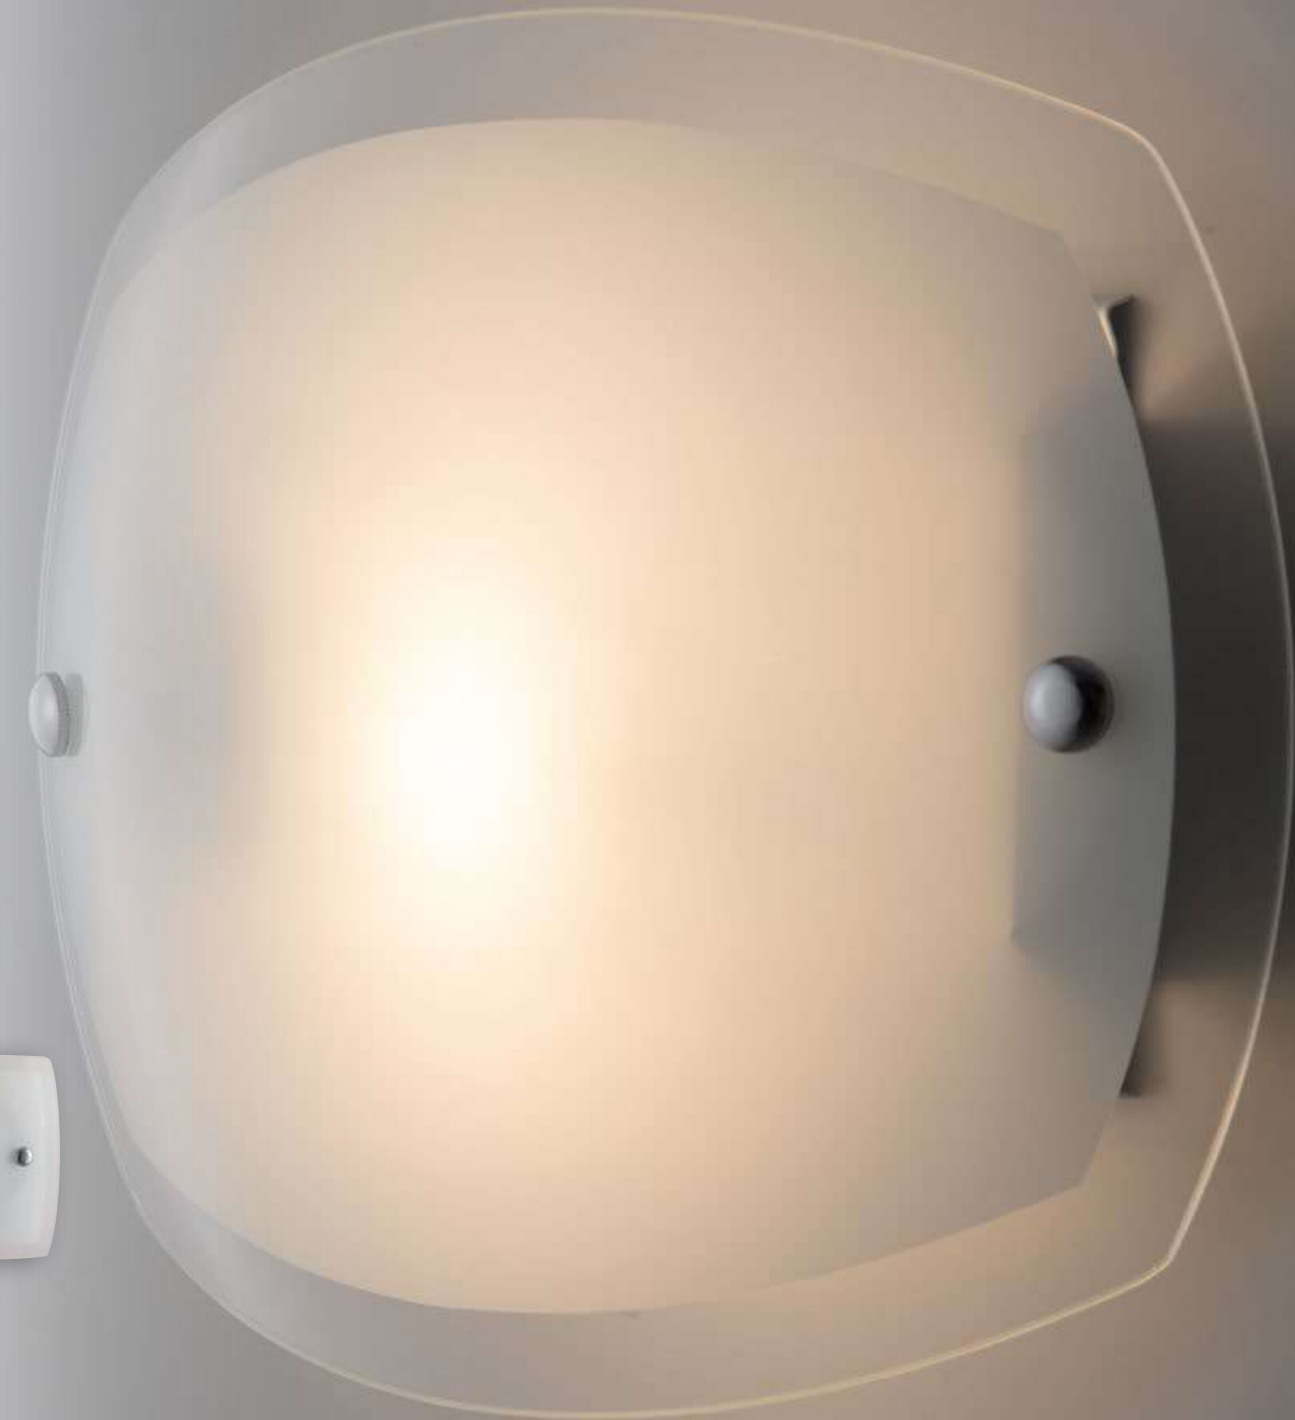

Bomba

Collezione in vetro bianco lu-
cido

Glossy white glass collection

I-180/00212
8031414033508

2xE27

I-180/00112
8031414033492

1xE27

I-180/00912
8031414042043

2xE27

I-180/00812
8031414041619

1xE27