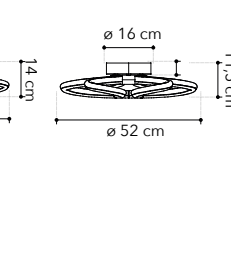

LED-HEAVEN-PL50
8031414873517
LED 60W
4810 Lm 4000K ●

LED-HEAVEN-PL72
8031414873524
LED 90W
6920 Lm 4000K ●