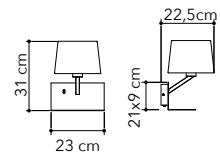

# Ciak

Applique in metallo goffrato  
bianco o grigio con paralume  
in tinta ed entrata usb 2A

Embossed white or grey wall  
lamp with matching shade  
and 2A usb

○○○

I-CIAK-AP GR  
8031414869756  
variante grigia - grey colour  
I-CIAK-AP BCO  
8031414869749  
variante bianco - white colour