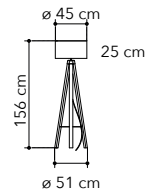

I-GALLERY/PT
8031440359856

1xE27

LUCE ambiente Design®