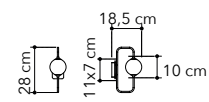

I-NEUTRON-AP
8031414870042

1xG9 LED