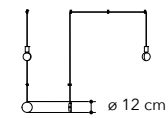

# Habitat

Collezione in metallo bianco  
matto

○○○

cavo regolabile  
adjustable cable  
500 cm

cavo regolabile  
adjustable cable  
500 cm

cavo regolabile  
adjustable cable  
500 cm

I-HABITAT-PL6 BCO  
8031414869596