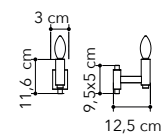

# Karol

Collezione in metallo colore grigio ardesia satinato

Metal satin slate grey collection

○○○

I-KAROL-12  
8031414870004

12xE14

I-KAROL-6  
8031414869992

6xE14