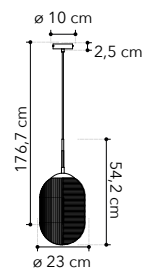

4xE27 LED

**I-GREENWICH-C-S1 BCO**  
8031414874590  
struttura cromo - chrome structure  
vetro bianco - white glass

1xE27 LED

**I-GREENWICH-G-S1 GR**  
8031414874613  
struttura cromo - chrome structure  
vetro fumè - smoky glass