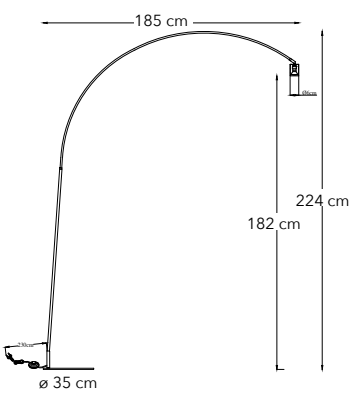

# Maison

Piantana in metallo con punto luce orientabile.

*Metal floor lamp with adjustable light spot.*

**I-MAISON-PT-NER**  
8031414884735  
variante nera - black colour

**I-MAISON-PT-BCO**  
8031414884728  
variante bianca - white colour