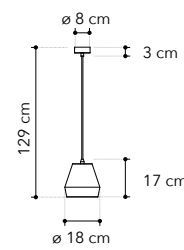

I-ANDO-S18
8031414871575

1xE27