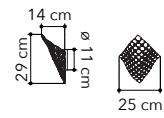

Rumba

Collezione in metallo cromo
con cristalli K9 trasparenti

Chrome metal collection with
K9 transparent crystal

○○○

I-RUMBA-H2O/PL72
8031435881232

9xG9

I-RUMBA-H2O/PL44
8031435891231

4xG9

I-RUMBA-H2O/AP
8031435911236

1xG9