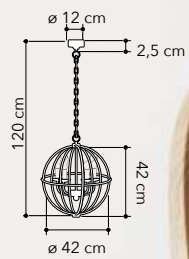

Glitter

Sospensione in metallo nero opaco con copricandela bianca

Black metal suspension with white candle cover

○○○

I-GLITTER-S6
8031440312936

6xE14

Bazar

Sospensione in metallo nero e alluminio silver con interno bianco lucido

Black metal suspension with silver aluminum and glossy white interior

○○○