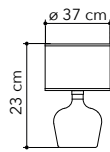

Hendrix

LUCE
ambiente
Design®

Collezione in vetro con para-
lume e cavo in tessuto

Glass collection with fabric
shade and fabric cable

○○○

- **I-HENDRIX-L NER**
  8031440357951
  variante nera - black colour
- **I-HENDRIX-L BCO**
  8031440357944
  variante bianca - white colour
- **I-HENDRIX-L GRI**
  8031440357920
  variante grigio - grey finish
- **I-HENDRIX-L ROS**
  8031440357937
  variante rossa - red finish

1xE27