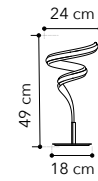

LED-MYSTRAL-L
8031414868667
LED 12W
720 Lm 4000K ●