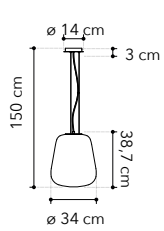

I-SMOKE-S35
8031414863730
1xE27 LED