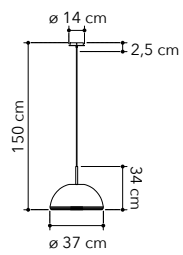

# Harem

Collezione in metallo bianco  
con cavo in tessuto bianco

White metal collection with  
white fabric cable

I-HAREM-S37  
8031440356244

1xE27

I-HAREM-S40  
8031440356275

1xE27