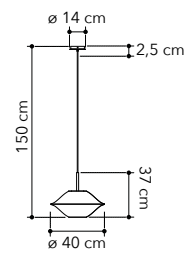

# Harem

Collezione in metallo bianco  
con cavo in tessuto bianco

White metal collection with  
white fabric cable

I-HAREM-S37  
8031440356244

1xE27

I-HAREM-S40  
8031440356275

1xE27