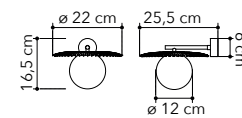

I-CHAPLIN-AP NER
8031414874507

1xG9 LED