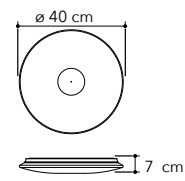

I-MAYFAIR-PL40
8031414885909
LED 24W
2460 Lm