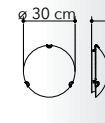

03/00712
8031414005734

1xE27