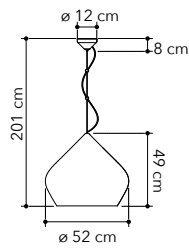

Tholos

Sospensione in metallo nero, grigio o bianco goffrato con interno oro satinato e corten, verde o giallo goffrato con interno bianco.

Embossed black, gray or white metal pendent lamp with satin gold inside and corten, green or yellow metal pendent lamp with white inside.

○○○

- **I-THOLOS-S52 GRI**
  8031414862788
  variante grigia - grey colour
- **I-THOLOS-S52 BCO**
  8031414862771
  variante bianca - white colour
- **I-THOLOS-S52 NER**
  8031414862818
  variante nera - black finish

1xE27

- **I-THOLOS-S52 BRO**
  8031414862832
  variante corten - corten colour
- **I-THOLOS-S52 VDE**
  8031414862795
  variante verde - green colour
- **I-THOLOS-S52 GIA**
  8031414862825
  variante gialla - yellow finish

1xE27