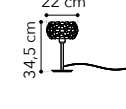

I-DIONISO-L-CR
8031440359252

1xE27