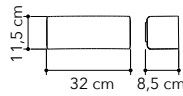

Dynamic

Collezione applique a LED in metallo diffusore arcuato, finitura in cromo e grigio

Collection applique metal LED arched diffuser, in chrome and grey finish

LED-DYNAMIC-AP32 CR
8031440365345
variante cromo - chrome finish
LED 8W
550 Lm 4000K ●

LED-DYNAMIC-AP23 CR
8031440365369
variante cromo - chrome finish
LED 6W
420 Lm 4000K ●

LED-DYNAMIC-AP32 GR
8031440365352
variante grigia - grey colour
LED 8W
550 Lm 4000K ●

LED-DYNAMIC-AP23 GR
8031440365376
variante grigia - grey colour
LED 6W
420 Lm 4000K ●