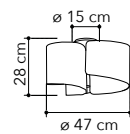

# Imagine

Collezione in vetro curvo fo-  
glia argento con struttura sil-  
ver in alluminio

*Bent glass collection silver leaf  
with silver aluminum frame.*

○○○

I-IMAGINE-S5-SIL  
8031440358156

5x E27

I-IMAGINE-PL3-SIL  
8031440358262