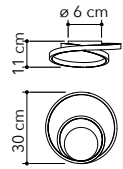

Lieve

Collezione con struttura in alluminio bianco oro o nero gofrato con diffusore in silicone

Collection with aluminum structure in embossed white, gold or black finish with silicon diffuser