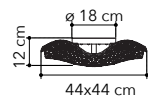

Rumba

Collezione in metallo cromo
con cristalli K9 trasparenti

Chrome metal collection with
K9 transparent crystal

○○○

I-RUMBA-H2O/PL72
8031435881232

9xG9

I-RUMBA-H2O/PL44
8031435891231

4xG9

I-RUMBA-H2O/AP
8031435911236

1xG9