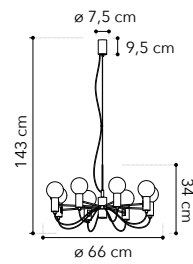

Axon

Collezione in metallo nero e oro, cavo in tessuto nero

Collection in black and gold metal with black fabric wire

○○○

I-AXON-S8
8031414862108

8xE27