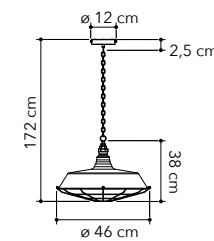

I-BAZAR-S3
8031440312929

3xE27