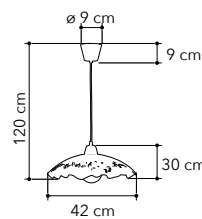

I-CASHMERE-S42
8031432581197
decoro bianco - white decor

1xE27

I-RIBES-S42
8031432601192
decoro frutta - fruit decor

1xE27

I-VICTORIA-S42
8031432611191
decoro bordeaux - bordeaux decor

1xE27

I-ROOT-S42
8031432591196
decoro nero - black decor

1xE27