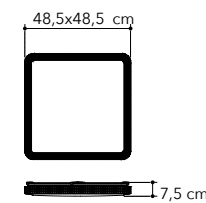

Selective color temperature
3000K 4000K 6000K

Interruttore interno per la personalizzazione dei Kelvin.
Internal switch for customization of Kelvin.

I-WAYOUT-PL50
8031414886197
LED 40W
4125 Lm