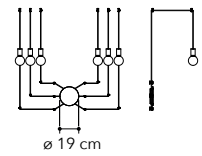

# Habitat

Collezione in metallo bianco  
matto

○○○

cavo regolabile  
adjustable cable  
500 cm

cavo regolabile  
adjustable cable  
500 cm

cavo regolabile  
adjustable cable  
500 cm

I-HABITAT-PL6 BCO  
8031414869596