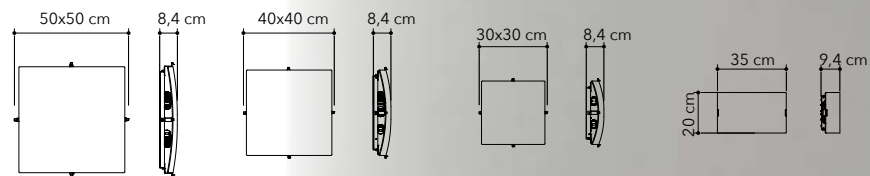

# Maori

Collezione in vetro bianco con decoro graniglia

White glass collection with glass sand decor

I-MAORI-PL50  
8031414874903

4xE27

I-MAORI-PL40  
8031414874897

3xE27

I-MAORI-PL30  
8031414874880