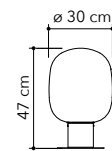

I-FELLINI-L30
8031440364102
1xE27 LED