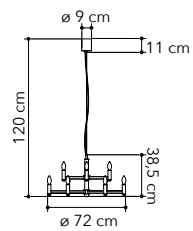

Karol

Collezione in metallo colore grigio ardesia satinato

Metal satin slate grey collection

○○○

I-KAROL-12
8031414870004

12xE14