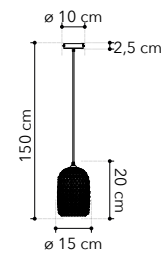

I-ASHFORD-S15 TR
8031414874910
struttura cromo - chrome structure
vetro trasparente - transparent glass

I-ASHFORD-S15 AMB
8031414874934
struttura bronzo - bronze structure
vetro ambra - amber glass

I-ASHFORD-S15 GR
8031414874941
struttura nera - black structure
vetro fumè - smoke glass

I-ASHFORD-S15 BLU
8031414874958
struttura cromo - chrome structure
vetro acquamare - water blue glass

1xE27