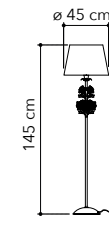

I-ORTENSIA/PT1
8031440311458

1xE27