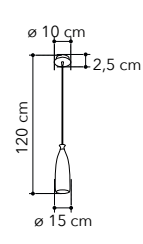

I-SWING-SP-1
8031439081263
vetro bianco - white glass

1xE14

I-SWING-SP-1 AMB
8031440311588
vetro ambra - amber glass

1xE14