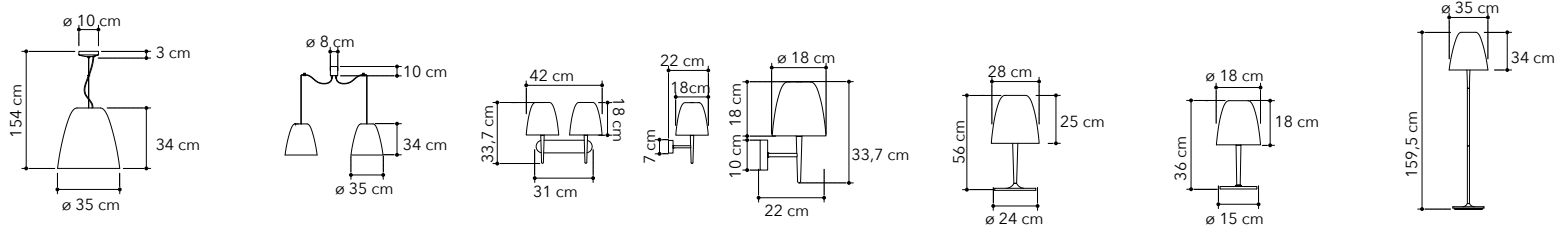

Ares

Collezione in vetro soffiato trasparente struttura in metallo nero satinato

Collection in transparent blow glass with satin black structure

I-ARES-S35-TR
8031414884490

1xE27
cavo regolabile
adjustable cable
2x250 cm

I-ARES-S2-TR
8031414884612

2xE27
cavo regolabile
adjustable cable
2x250 cm

I-ARES-AP2-TR
8031414884575

2xE14

I-ARES-AP1-TR
8031414884551

1xE14

I-ARES-LG1-TR
8031414884513

1xE27

I-ARES-L1-TR
8031414884537

1xE14

I-ARES-PT3-TR
8031414884599

3xE14