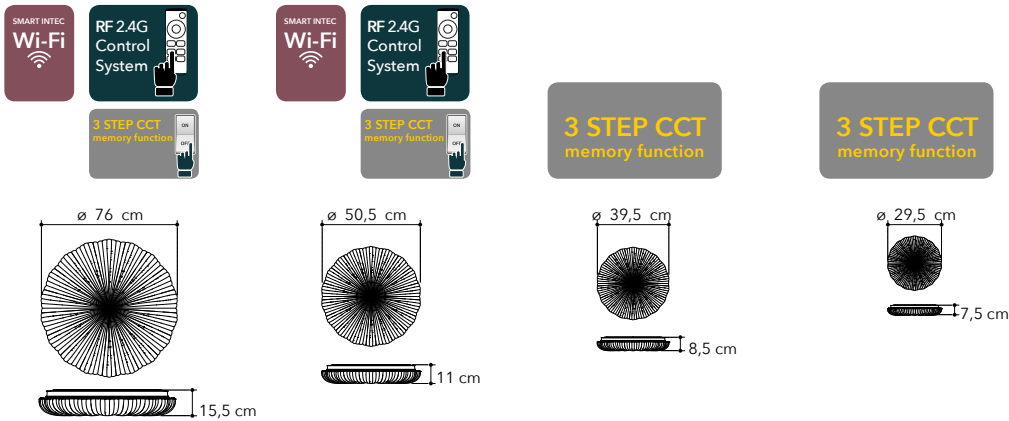

Plafoniera in acrilico effetto
polvere di stelle

Acrylic ceiling lamp stardust
finish

I-SPRING-PL80-INT
8031414875160
LED 66W
6600 Lm
Dimming
2700 6500K

I-SPRING-PL50-INT
8031414875153
LED 40W
3700 Lm
Dimming
2700 6500K

I-SPRING-PL40
8031414875146
LED 24W
2400 Lm
Dimming

I-SPRING-PL30
8031414875139
LED 18W
1500 Lm
Dimming