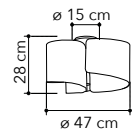

I-IMAGINE-PL3-ORO
8031440358279

3xE27