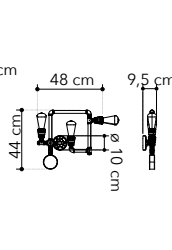

I-AMARCORD-PL3
8031440365512

3xE27