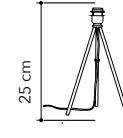

B-MARILYN-LM-NER
8031414878482
variante nera - black colour
B-MARILYN-LM-BCO
8031414878505
variante bianca - white colour
1xE14