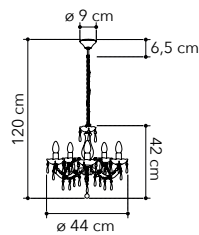

Houston

Collezione in acrilico multicolor, rame o trasparente

Collection in acrylic multicolor copper or transparent finish

faneurope

I-HOUSTON-S5 RAM

8031440356138
variante rame - copper finish

I-HOUSTON-S5 TR

8031440356121
variante trasparente - transparent finish

I-HOUSTON-S5 COL

8031440356152
variante multicolor - multicolor finish

5xE14

I-HOUSTON-AP RAM

8031440356084
variante rame - copper finish

I-HOUSTON-AP TR

8031440356114
variante trasparente - transparent finish

I-HOUSTON-AP COL

8031440356107
variante multicolor - multicolor finish

1xE14

I-HOUSTON-L RAM

8031440356060
variante rame - copper finish

I-HOUSTON-L TR

8031440356077
variante trasparente - transparent finish

I-HOUSTON-L COL

8031440356091
variante multicolor - multicolor finish

1xE14