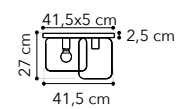

I-SMITH-PL2
8031414875580

2xE27