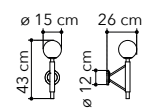

I-HAMMOND-AP
8031414863280

1xE14 LED