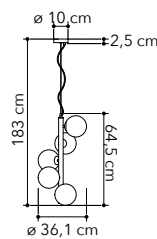

I-HONEY-S5
8031414874682

5xG9 LED