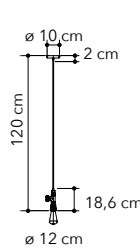

I-AMARCORD-S1
8031440360555

1xE27