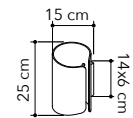

I-IMAGINE-AP-ORO
8031440358316

1xE27