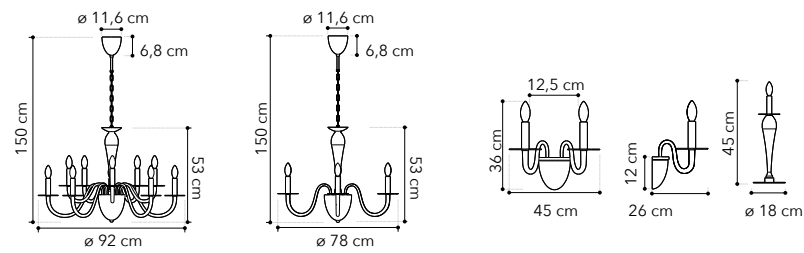

Armstrong

Collezione in metallo bianco e oro satinato

Metal collection satin white and gold

○○○

I-ARMSTRONG/10 BCO
8031414863020

10xE14

I-ARMSTRONG/6 BCO
8031414863006

6xE14

I-ARMSTRONG/AP2 BCO
8031414863044

1xE14

I-ARMSTRONG/L1 BCO
8031414863037

1xE14