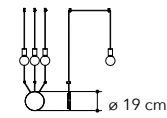

# Habitat

Collezione in metallo bianco  
matto

○○○

cavo regolabile  
adjustable cable  
500 cm

cavo regolabile  
adjustable cable  
500 cm

cavo regolabile  
adjustable cable  
500 cm

I-HABITAT-PL6 BCO  
8031414869596