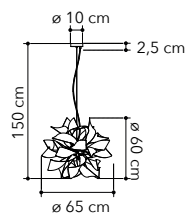

Bloom

Collezione in metallo con dif-
fusori fogliati in alluminio oro
satinato

Collection with metal structu-
re and leaf diffuser in alumi-
nium satin gold

○○○

I-BLOOM-S6 ORO
8031440365529

6xG9

4xG9