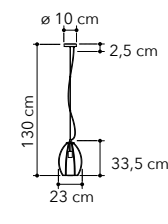

# Chester

Collezione in vetro e ottone Glass and brass collection

LUCE ambiente Design®

I-CHESTER-L  
8031414863129

1xE27

I-CHESTER-XL  
8031414863136

1xE27

I-CHESTER-M  
8031414863112