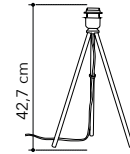

Basi Marilyn

Basi trespolo in metallo per lume *Table lamp tripod metal base*

B-MARILYN-L-NER
8031414877966
variante nera - black colour
B-MARILYN-L-BCO
8031414878499
variante bianca - white colour
1xE27