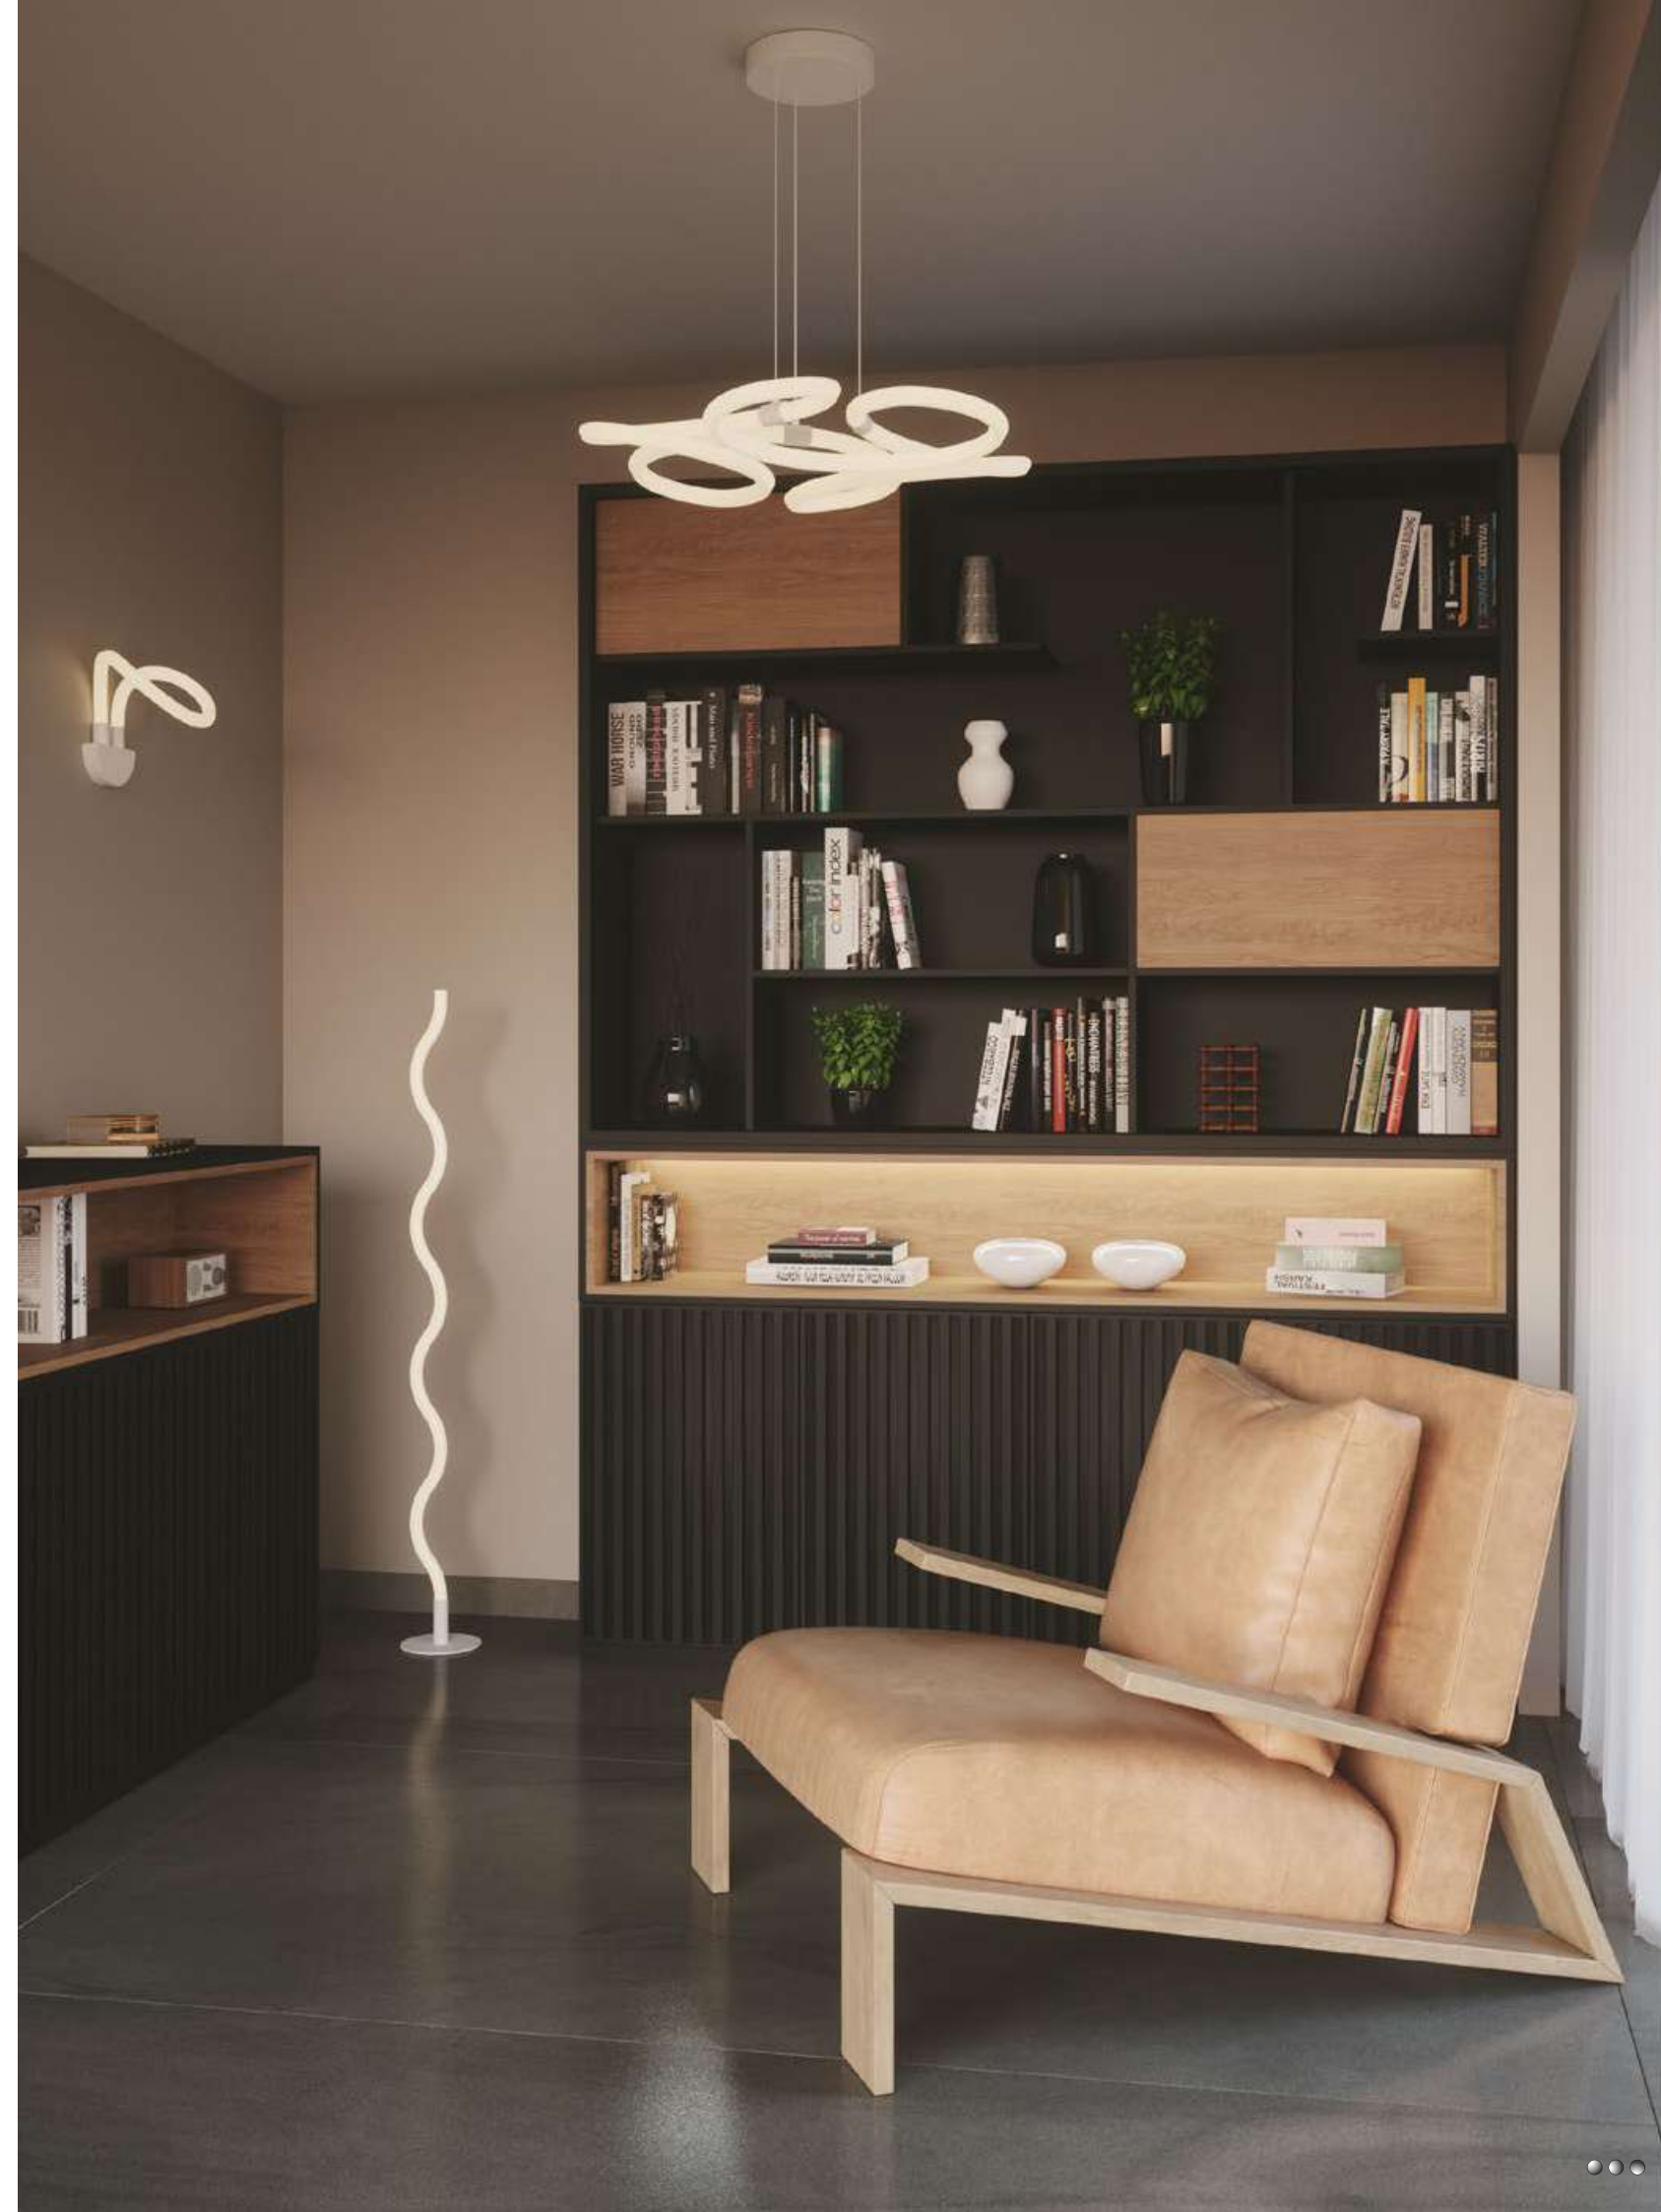

Heaven

Collezione con struttura in metallo bianco goffrato con diffusore in acrilico

Collection with metal structure in embossed white finish with acrylic diffuser

○○○