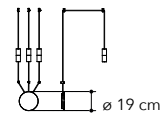

cavo regolabile
adjustable cable
500 cm