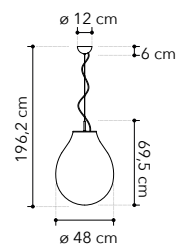

Azuma

Collezione in vetro soffiato trasparente struttura in metallo nero satinato

Collection in transparent blow glass with satin black structure

I-AZUMA-S48
8031414874552
3xE27 LED