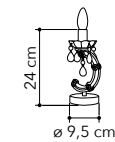

Houston

Collezione in acrilico multicolor, rame o trasparente

Collection in acrylic multicolor copper or transparent finish

faneurope

I-HOUSTON-S5 RAM

8031440356138
variante rame - copper finish

I-HOUSTON-S5 TR

8031440356121
variante trasparente - transparent finish

I-HOUSTON-S5 COL

8031440356152
variante multicolor - multicolor finish

5xE14

I-HOUSTON-AP RAM

8031440356084
variante rame - copper finish

I-HOUSTON-AP TR

8031440356114
variante trasparente - transparent finish

I-HOUSTON-AP COL

8031440356107
variante multicolor - multicolor finish

1xE14

I-HOUSTON-L RAM

8031440356060
variante rame - copper finish

I-HOUSTON-L TR

8031440356077
variante trasparente - transparent finish

I-HOUSTON-L COL

8031440356091
variante multicolor - multicolor finish

1xE14