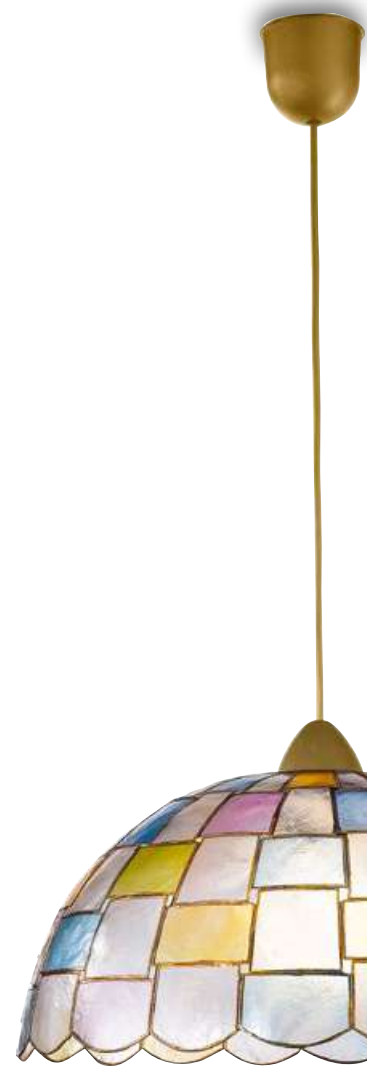

# Paula - Aragona

Collezione in madreperla

Collection in nacre

faneurope

**I-PAULA/S1**  
8031433561204  
variante multicolor - multicolour  
finish

**I-ARAGONA/S1**  
8031433591201  
decoro frutta - fruit decor