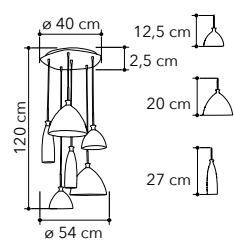

Swing

Collezione vetro in pasta bianco, ambra e verde petrolio. Struttura in acciaio cromato

Collection in glass paste white, amber and petrol green color. Structure in steel chrome

I-SWING-SP-6
8031439021269

6xE14