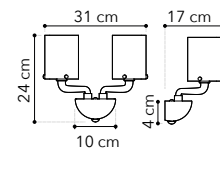

I-AURORA-AP2 TR
8031440359986

2xE14

1xE14