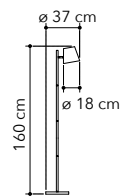

I-COLT-PT1 GR
8031414875498

1xE27