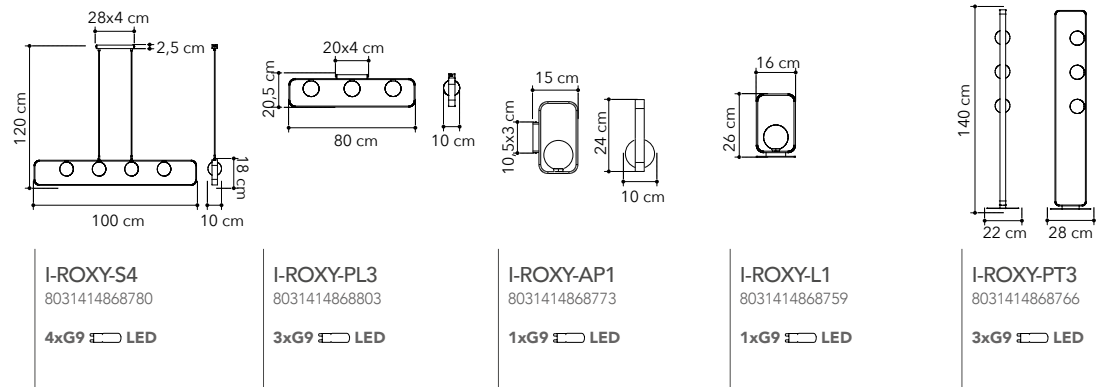

Roxy

Collezione con struttura in alluminio bianco goffrato con diffusori in vetro bianco satinati

Collection with aluminum structure embossed white finish with satin white glass diffusers

○○○