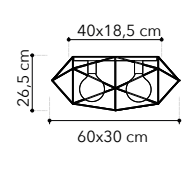

I-ABRAXAS-PL2 ORO
8031414869091

2xE27