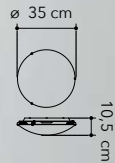

I-CANOVA/PL35 BCO
8031414863877
variante bianco - white finish
LED 28W
2100 Lm 4000K ●

I-CANOVA/PL35 AMB
8031414863907
variante ambra - amber finish
LED 28W
2100 Lm 4000K ●