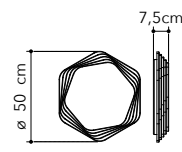

Psyche

LUCE ambiente Design®

Plafoniera in acrilico effetto
polvere di stelle

Acrylic ceiling lamp stardust
finish

○○○