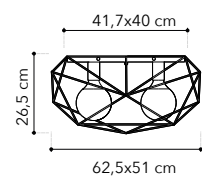

I-ABRAXAS-PL4 ORO
8031414869107

4xE27