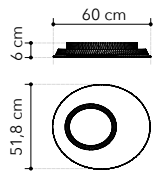

SMART INTEC
Wi-Fi

Gioia

Collezione in vetro con decoro a rilievo bianco e applicazione in metallo cromato

Glass collection with white relief decoration and chrome metal ring

LUCE ambiente
Design

I-GIOIA-PL60-INT

8031414872367
LED 58W
3140-3170-3200 Lm

IR incluso-included

I-GIOIA-PL45

8031414872633
LED 30W
1850 Lm 4000K

I-GIOIA-PL28

8031414872374
LED 13W
800 Lm 4000K