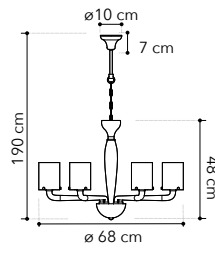

I-AURORA-6 TR
8031440360012

6xE14