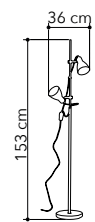

Lemonde

Collezione in metallo con dif-
fusore orientabile

Metal collection with adju-
stable diffuser

○○○

LUCE
ambiente
Design®

I-LEMONDE-PT
8031440365574

1xE27