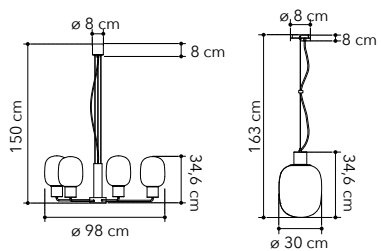

Fellini

Collezione in metallo cromo
con diffusore in vetro soffiato
trasparente

*Metal chrome collection with
blown transparent glass*

I-FELLINI-S6
8031440364140
6xE27 LED