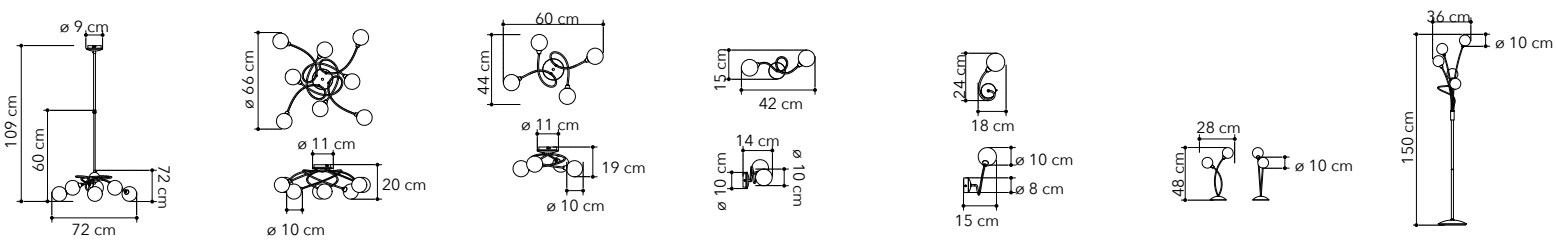

6xE14 LED

I-HAMMOND-AP  
8031414863280

1xE14 LED

Collezione in metallo cromato con vetro esterno trasparente e vetro interno bianco opale

Chrome metal collection with transparent glass external and opal white glass interior