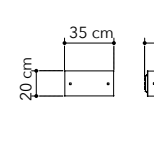

# Charme

Collezione in vetro decorato bianco con incisioni trasparenti.

Collection in white decorated glass with transparent engravings.

○○○

I-CHARME/S65  
8031414864553  
LED 50W  
3550-3650-3750 Lm

I-CHARME/PL55  
8031414864348  
LED 60W  
4300-4400-4500 Lm