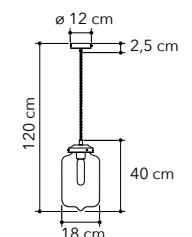

I-EVELYN-S1
8031440312943
1xE27 LED