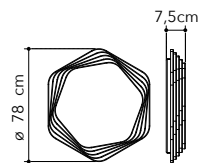

Psyche

LUCE ambiente Design®

Plafoniera in acrilico effetto
polvere di stelle

Acrylic ceiling lamp stardust
finish

○○○