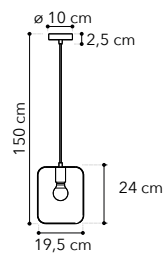

I-SMITH-S1
8031414875566

1xE27