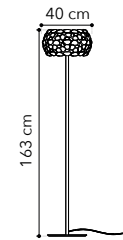

I-DIONISO-PT-BCO
8031440359207

3xE27