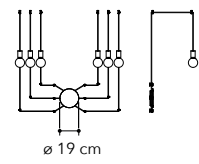

# Habitat

Collezione in metallo nero Matt black metal collection  
matto

cavo regolabile  
adjustable cable  
500 cm

I-HABITAT-PL6 NER  
8031414869626

6xE27 24 PCS INCL

cavo regolabile  
adjustable cable  
500 cm