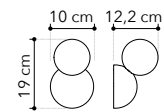

I-KISS-AP
8031414873647

1xG9 LED