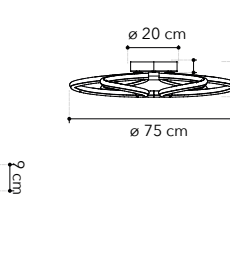

# Heaven

Collezione con struttura in metallo bianco goffrato con diffusore in acrilico

Collection with metal structure in embossed white finish with acrylic diffuser

○○○

**LED-HEAVEN-S102**  
8031414873500  
LED 40W  
3050 Lm 4000K ●