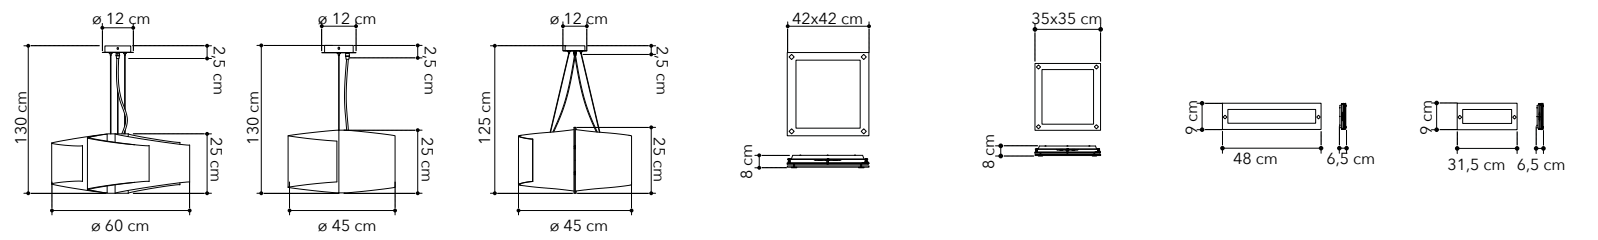

# Joyce

Collezione in vetro decorato / Collection decoration glass

- |   |   |   |   |   |   |  |
|---|---|---|---|---|---|--|
| <p>I-JOYCE/S6<br/>8031440365031<br/>6xE27</p> | <p>I-JOYCE/S3<br/>8031440365000<br/>3xE27</p> | <p>I-JOYCE/S2<br/>8031440365017<br/>2xE27</p> | <p>I-JOYCE/PL45<br/>8031440365086<br/>LED 36W<br/>2100 Lm 4000K</p> | <p>I-JOYCE/PL35<br/>8031440365116<br/>LED 24W<br/>1500 Lm 4000K</p> | <p>I-JOYCE/AP47X9<br/>8031440365062<br/>LED 15W<br/>1200 Lm 4000K</p> | <p>I-JOYCE/AP30X9<br/>8031440365093<br/>LED 10W<br/>800 Lm 4000K</p> |
|---|---|---|---|---|---|--|