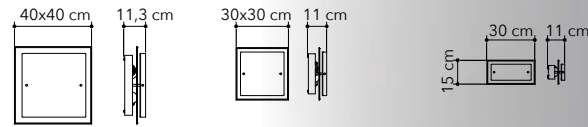

I-061228-2
8031414073269

2xE27

I-061228-1
8031414073252

2xE27

I-061228-3
8031414073276

1xE27