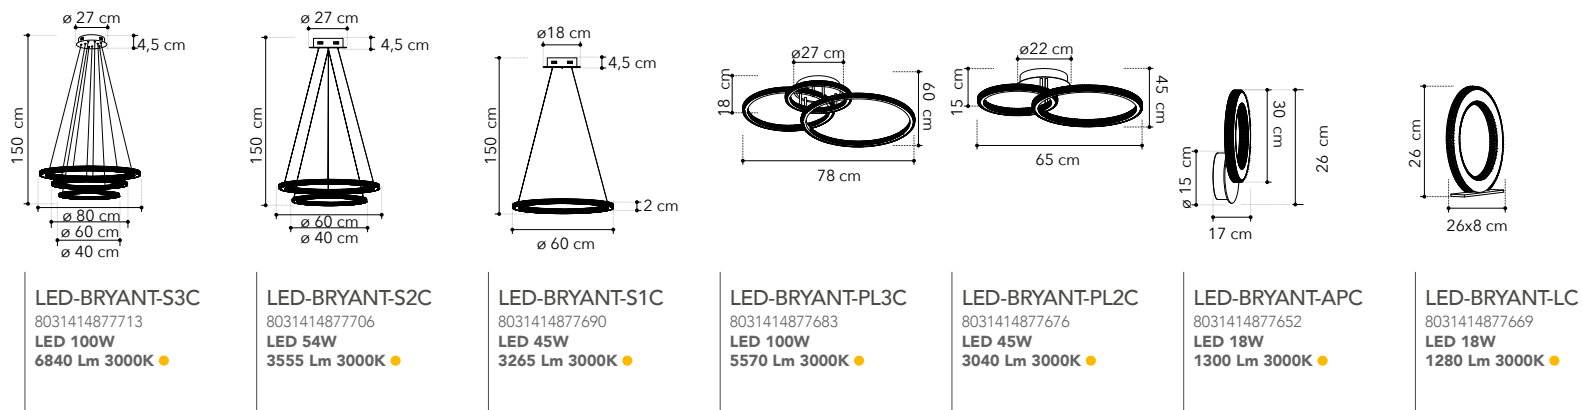

Bryant

Collezione in alluminio bianco con diffusore in acrilico diamantato

White aluminium collection with acrylic diamonded diffuser