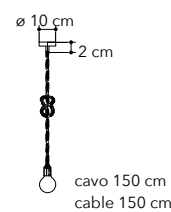

Rope

Collezione in metallo nero
matto con cavi rivestiti in cor-
da di canapa naturale

*Matt black metal collection
with cables covered with na-
tural hemp rope*

LUCE
ambiente
Design®