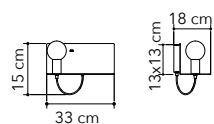

Flash

Applique in metallo goffrato
bianco o nero con mensola
colore legno naturale, entrata
usb 2A

Embossed white or black wall
lamp with natural wood color
shelf, usb 2A

○○○

I-FLASH-AP NER
8031414869695
variante nera - black colour

I-FLASH-AP BCO
8031414869688
variante bianco - white colour

1xE27