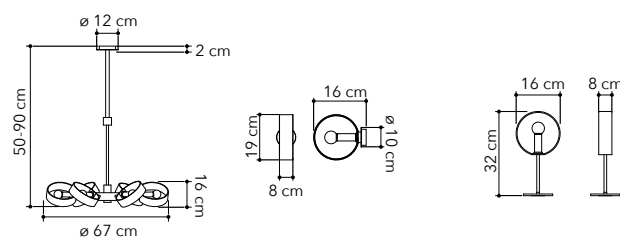

Olympic

Collezione con struttura in metallo bianco, con anelli orientabili bianchi e interno silver

Collection with white metal structure, adjustable white rings silver inside.

○○○

I-OLYMPIC-S6
8031440362641

6xE14

I-OLYMPIC-AP
8031440362658

1xE14

I-OLYMPIC-L
8031440362627

1xE14