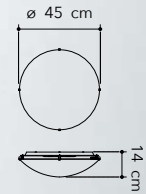

I-CANOVA/PL45 BCO
8031414863884
variante bianco - white finish
LED 40W
2600-2700-2800 Lm

I-CANOVA/PL45 AMB
8031414863914
variante ambra - amber finish
LED 40W
2600-2700-2800 Lm