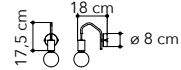

I-HABITAT-AP NER
8031414869510

1xE27