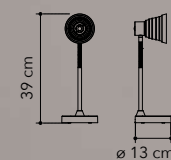

LDT055LEO-NERO
8031424191113
variante nera - black colour

LDT055LEO-BIANCO
8031424181114
variante bianca - white colour

LDT055LEO-ARANCIO
8031424201119
variante arancione - orange finish

LDT055LEO-VIOLA
8031424201119
variante viola - violet finish

1xE14