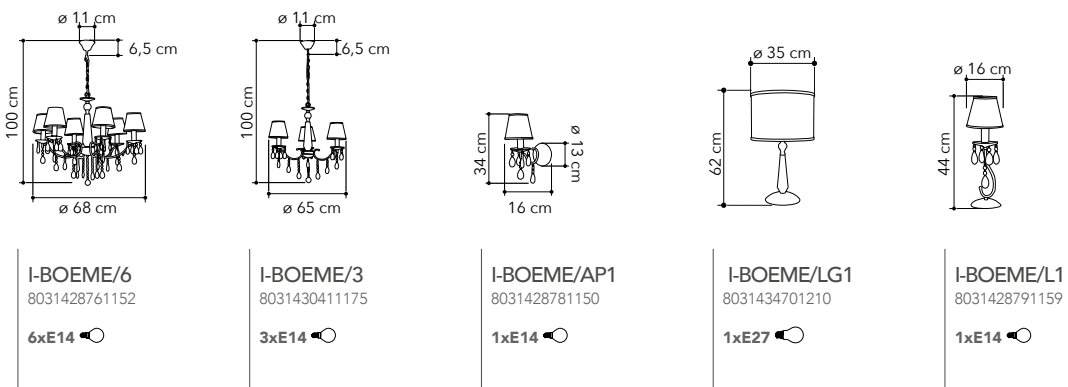

Boeme

Collezione in metallo cromo con cristalli K9 paralumi in polivinilico glitterato

Collection in chrome metal with K9 crystals and polyvinyl glittery shades