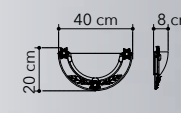

Riccio

Collezione in vetro alabastro bianco con struttura in metallo ruggine pennellato oro

White alabaster glass collection with rust metal structure and gold brushwork