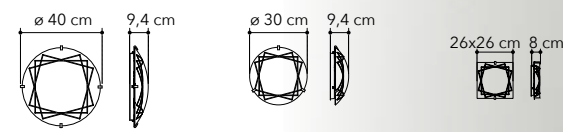

# Paradise

Collezione in vetro con deco-  
ro ad incisione

Collection in engraved deco-  
rated glass

I-PARADISE/PL40  
8031437091240

3xE27

I-PARADISE/PL30  
8031437081241

2xE27

I-PARADISE/AP  
8031437071242