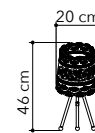

I-CLUNY-L20
8031440362825

1xE27