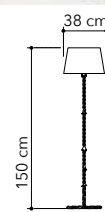

Rope

Collezione in metallo nero
matto con cavi rivestiti in cor-
da di canapa naturale

*Matt black metal collection
with cables covered with na-
tural hemp rope*

LUCE
ambiente
Design®