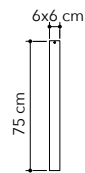

Fluke

Plafoniere con struttura tubolare quadrato in metallo bianco nero e corten matto e oro spazzolato.

Ceiling lamp with square tubular metal structure in chrome, matt black white or corten and brush gold finish

I-FLUKE-PLQ75 NERO

8031414885589
variante nera - black colour

I-FLUKE-PLQ75 BCO

8031414885565
variante bianca - white colour

I-FLUKE-PLQ75 ORO

8031414885596
variante oro - gold finish

I-FLUKE-PLQ75 BRO

8031414885572
variante corten - corten finish

1xGU10 ☞

I-FLUKE-PLQ40 NERO

8031414885541
variante nera - black colour

I-FLUKE-PLQ40 BCO

8031414885527
variante bianca - white colour

I-FLUKE-PLQ40 ORO

8031414885558
variante oro - gold finish

I-FLUKE-PLQ40 BRO

8031414885534
variante corten - corten finish

1xGU10 ☞

I-FLUKE-PLQ20 NERO

8031414885503
variante nera - black colour

I-FLUKE-PLQ20 BCO

8031414885480
variante bianca - white colour

I-FLUKE-PLQ20 ORO

8031414885510
variante oro - gold finish

I-FLUKE-PLQ20 BRO

8031414885497
variante corten - corten finish

1xGU10 ☞