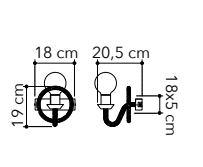

Rope

Collezione in metallo nero
matto con cavi rivestiti in cor-
da di canapa naturale

*Matt black metal collection
with cables covered with na-
tural hemp rope*

LUCE
ambiente
Design®