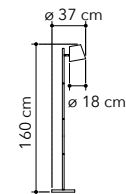

I-COLT-PT1 RU
8031414875504

1xE27