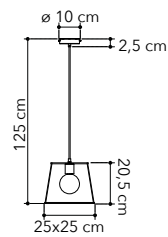

Harlem

LUCE ambiente Design®

Sospensione in metallo nero opaco con portalampane in rame

Satin black metal susoension with copper lampholder

○○○

I-HARLEM-L-S1
8031440312875

1xE27