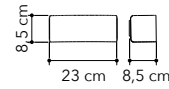

Dynamic

Collezione applique a LED in metallo diffusore arcuato, finitura in cromo e grigio

Collection applique metal LED arched diffuser, in chrome and grey finish

LED-DYNAMIC-AP32 CR
8031440365345
variante cromo - chrome finish
LED 8W
550 Lm 4000K ●

LED-DYNAMIC-AP23 CR
8031440365369
variante cromo - chrome finish
LED 6W
420 Lm 4000K ●

LED-DYNAMIC-AP32 GR
8031440365352
variante grigia - grey colour
LED 8W
550 Lm 4000K ●

LED-DYNAMIC-AP23 GR
8031440365376
variante grigia - grey colour
LED 6W
420 Lm 4000K ●