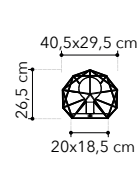

I-ABRAXAS-PL1 ORO
8031414872626

I-ABRAXAS-L1 ORO
8031414869114

1xE27