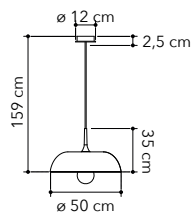

Livingston

Sospensione in metallo con fusto il legno naturale e diffusore in oro rosa

Metal suspension with natural wood stem and pink gold diffuser

○○○

I-LIVINGSTON-S50
8031440365246

1xE27

I-LIVINGSTON-S22
8031440365253

1xE27