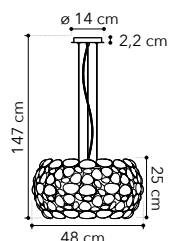

# Dioniso

Collezione in metallo bianco Matt white metal collection  
matto

I-DIONISO-S65-BCO  
8031440359160

5xE27

I-DIONISO-S48-BCO  
8031440359184

3xE27

I-DIONISO-PL48-BCO  
8031440362467

3xE27