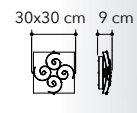

Collezione in vetro satinato con decoro puntinato bianco con struttura in metallo ruggine

Glass collection with white pointed with rust metal structure