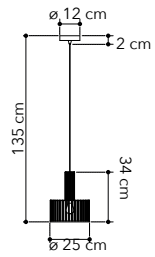

Dayton

LUCE
ambiente
Design®

Sospensione in metallo finitu-
ra caffè

Metal pendent lamp coffee
finish

I-DAYTON-S25 BRO
8031440365161

1xE27