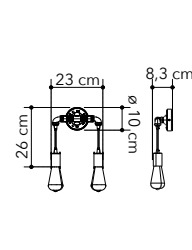

I-AMARCORD-AP2
8031440360517

2xE27