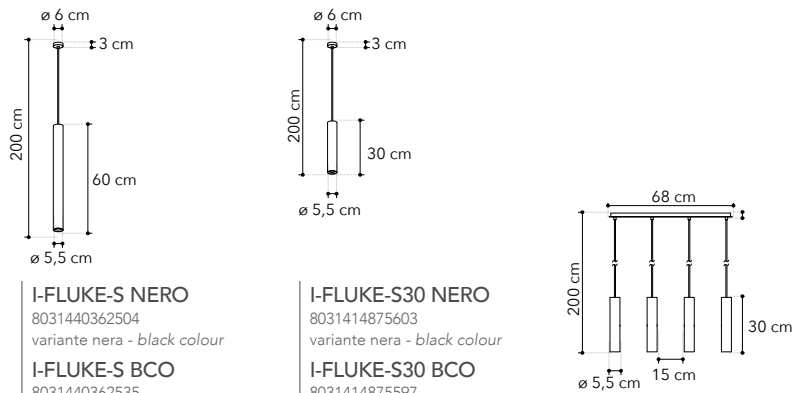

Fluke

Sospensioni con struttura tubolare in metallo cromato, bianco nero e corten matto e oro spazzolato.

Suspension with tubular metal structure in chrome, matt black white or corten and brushed gold finish

○○○

- **I-FLUKE-S NERO**
  8031440362504
  variante nera - black colour
- **I-FLUKE-S BCO**
  8031440362535
  variante bianca - white colour
- **I-FLUKE-S ORO**
  803144885633
  variante oro - gold finish
- **I-FLUKE-S CR**
  8031440361774
  variante cromo - chrome finish
- **I-FLUKE-S BRO**
  8031414885626
  variante corten - corten finish

- **I-FLUKE-S30 NERO**
  8031414875603
  variante nera - black colour
- **I-FLUKE-S30 BCO**
  8031414875597
  variante bianca - white colour
- **I-FLUKE-S30 ORO**
  8031414885619
  variante oro - gold finish
- **I-FLUKE-S30 CR**
  8031414875610
  variante cromo - chrome finish
- **I-FLUKE-S30 BRO**
  8031414885602
  variante corten - corten finish

- **I-FLUKE-S4 NERO**
  8031414885732
  variante nera - black colour
- **I-FLUKE-S4 BCO**
  8031414885725
  variante bianca - white colour
- **I-FLUKE-S4 ORO**
  8031414885749
  variante oro - gold finish