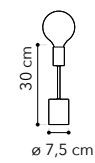

I-AXON-L
8031414863204

1xE27