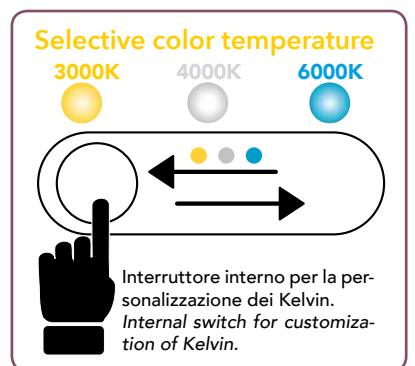

# Mayfair

Collezione in PC bianco con diffusore in acrilico bianco satinato Sistema cambio temperatura colore con interruttore interno.

White PC collection structure with acrylic satin white diffuser Change color temperature system with internal switch.