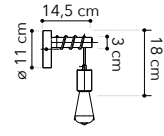

# Arizona

Collezione in legno colore pino con struttura in metallo bianco matto  
 Pine wood collection with matt white structure

○○○

I-ARIZONA-S6  
8031414872077

6xE27

I-ARIZONA-PL3  
8031414872060

3xE27

I-ARIZONA-AP1  
8031414872022