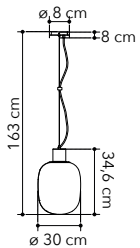

I-FELLINI-S30 ORO
88031414863167

1x E27 LED