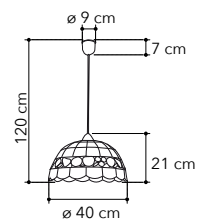

Paula - Aragona

Collezione in madreperla

Collection in nacre

faneurope

I-PAULA/S1
8031433561204
variante multicolor - multicolour
finish

I-ARAGONA/S1
8031433591201
decoro frutta - fruit decor

1xE27

Sospensioni

Collezione in vetro curvato
con pendel in plastica bianco

Collection in glass,
metal
structure in nickel finish

faneurope