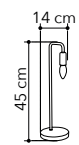

Sushi

Collezione in metallo e base
in legno naturale

Metal collection with natural
wood base

○○○

LUCE
ambiente
Design®

I-SUSHI-L NERO
8031440363778
variante nera - black colour
I-SUSHI-L BCO
8031440364690
variante bianca - white colour

1xE14