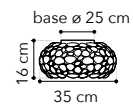

I-DIONISO-PL35-CR
8031440362481

2xE27