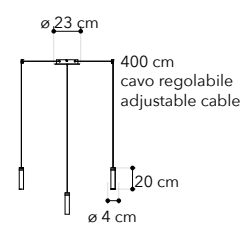

LED-CANDLE-PL5
8031414869312
LED 35W
1900 Lm 4000K ●