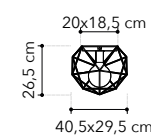

Abraxas

Collezione in metallo nero e oro

Black and gold metal collection

○○○

4xE27

1xE27

4xE27

2xE27

1xE27

1xE27