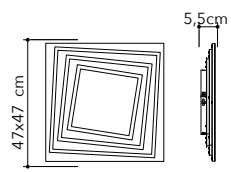

Hypnotic

Plafoniera in alluminio bianco con diffusore in acrilico. Sistema cambio temperatura colore con interruttore interno.

Aluminium ceiling lamp white finish with acrylic diffuser. Change color temperature system with internal switch.

Selective color temperature
3000K 4000K 6000K

Interruttore interno per la personalizzazione dei Kelvin.
Internal switch for customization of Kelvin.

LED-HYPNOTIC-PL50
8031414885862
LED 74W
7400 Lm

Wayout

Collezione in PC grigio con diffusore in acrilico bianco satinato. Sistema cambio temperatura colore con interruttore interno.

Grey PC collection structure with acrylic satin white diffuser. Change color temperature system with internal switch.