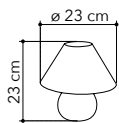

# Pino - Rovere

Collezione in ceramica e para-  
fume in tessuto

Ceramic table lamp with fa-  
bric shade

I-174/01400

8031414085750

variante chiaro - light colour

I-174/01500

8031414085767