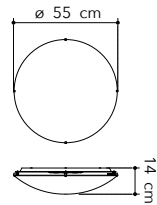

2700 6500K

I-CANOVA/PL55 BCO
8031414863891
variante bianco - white finish
LED 60W
4300-4400-4500 Lm

I-CANOVA/PL55 AMB
8031414863921
variante ambra - amber finish
LED 60W
4300-4400-4500 Lm

2700 6500K