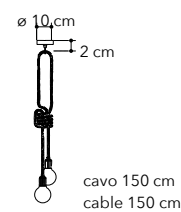

Rope

Collezione in metallo nero
matto con cavi rivestiti in cor-
da di canapa naturale

*Matt black metal collection
with cables covered with na-
tural hemp rope*

LUCE
ambiente
Design®