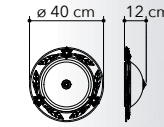

Riccio

Collezione in vetro alabastro bianco con struttura in metallo ruggine pennellato oro

White alabaster glass collection with rust metal structure and gold brushwork