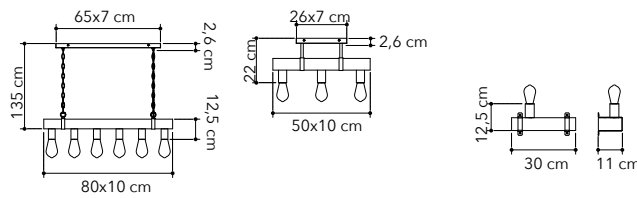

Texas

Collezione in legno antichizzato con finiture in metallo colore moro

Antique wood collection with dark brown metal finish

○○○

I-TEXAS-S6
8031414872008

6xE27

I-TEXAS-PL3
8031414872015

3xE27

I-TEXAS-AP1
8031414872039

1xE27

I-TEXAS-L1
8031414872046

1xE27