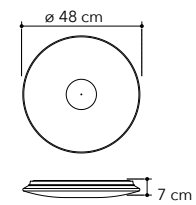

Mayfair

Collezione in PC bianco con diffusore in acrilico bianco satinato Sistema cambio temperatura colore con interruttore interno.

White PC collection structure with acrylic satin white diffuser Change color temperature system with internal switch.

I-MAYFAIR-PL50
8031414886265
LED 40W
4125 Lm