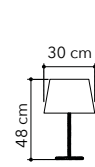

Rope

Collezione in metallo nero
matto con cavi rivestiti in cor-
da di canapa naturale

*Matt black metal collection
with cables covered with na-
tural hemp rope*

LUCE
ambiente
Design®