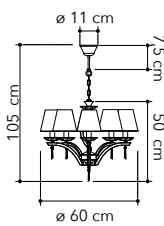

I-ORCHESTRA/5
8031423781100
5xE14