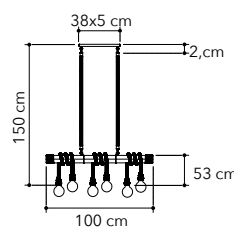

Rope

Collezione in metallo nero
matto con cavi rivestiti in cor-
da di canapa naturale

*Matt black metal collection
with cables covered with na-
tural hemp rope*

LUCE
ambiente
Design®