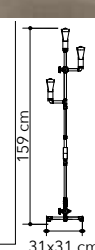

2xE27

I-AMARCORD-AP1  
8031414875658

1xE27

I-AMARCORD-L1  
8031440360494

1xE27

I-AMARCORD-PT3  
8031414871995

3xE27