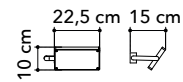

Book

Collezione in alluminio con diffusore orientabile nei colori silver o oro satinato

Alluminium collection with orientable diffuser in satin silver or gold colour

○○○

LED-BOOK-PL-GR
8031440359863
variante silver - silver colour
LED 2x17W
2600 Lm 3200K ●

LED-BOOK-AP-GR
8031440355698
variante silver - silver colour
LED 17W
1300 Lm 3200K ●

LED-BOOK-PT-GR
8031440355704
variante silver - silver colour
LED 17W
1300 Lm 3200K ●

LED-BOOK-PL-ORO
8031440359887
variante silver - silver colour
LED 2x17W
2600 Lm 3200K ●

LED-BOOK-AP-ORO
8031440359931
variante silver - silver colour
LED 17W
1300 Lm 3200K ●

LED-BOOK-PT-ORO
8031440359900
variante silver - silver colour
LED 17W
1300 Lm 3200K ●