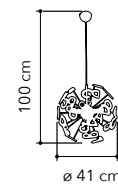

Letterine

Collezione in metallo e plastica
Collection in metal and plastic

K-LETTERINE/S41
8031427881158
3xE14