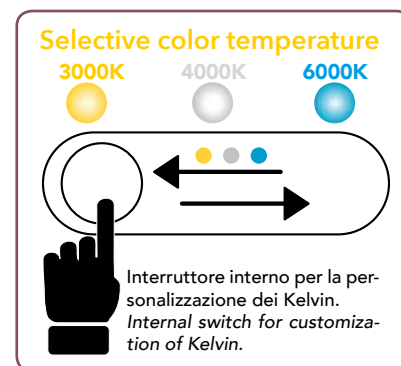

I-KAOS-PL50
8031414886227
LED 40W
4125 Lm

I-KAOS-PL40
8031414886234
LED 24W
2460 Lm