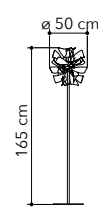

I-BLOOM-PT ORO
8031440365536

4xG9