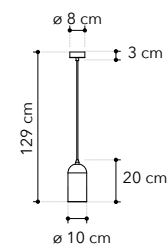

I-ANDO-S10
8031414871568

1xE27