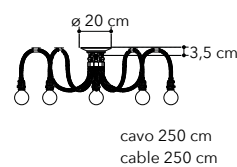

Rope

Collezione in metallo nero
matto con cavi rivestiti in cor-
da di canapa naturale

*Matt black metal collection
with cables covered with na-
tural hemp rope*

LUCE
ambiente
Design®