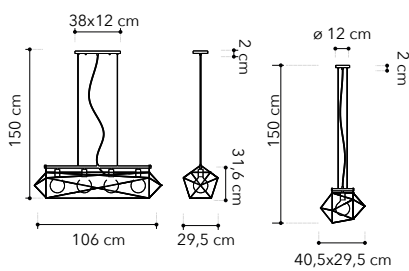

Abraxas

Collezione in metallo nero e oro

Black and gold metal collection

○○○

I-ABRAXAS-S4 ORO
8031414869121

4xE27

I-ABRAXAS-S1 ORO
8031414871629

1xE27

4xE27

2xE27

1xE27

1xE27