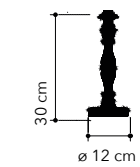

B-SWEET-L
8031414878475
1xE14