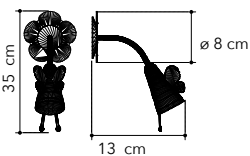

K-FATINA/AP BLU
8031427851144
variante blu - blue finish

K-FATINA/AP ARANCIO
8031427841145
variante arancione - orange finish

1xE14