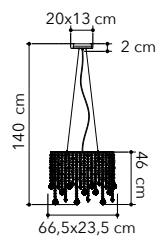

Breeze

Collezione in metallo cromo e cristalli k9

Collection in chrome metal and K9 crystals

○○○

I-BREEZE/S5
8031432731196

5xE14