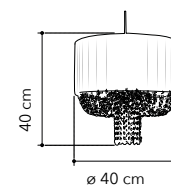

I-GRAHM/S40
8031440352598

per sospensione E27
for suspension E27