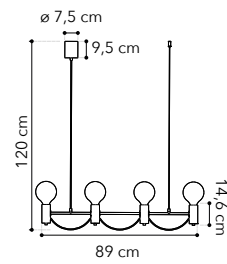

I-AXON-S4
8031414863181

4xE27

1xE27

1xE27