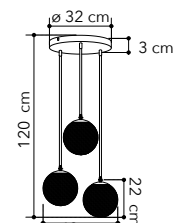

I-ASTRA/S3
8031432891203

3xE27

I-ASTRA/L
8031432861190

1xE27