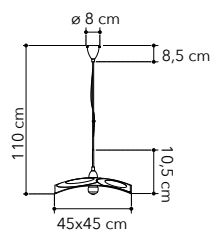

Mirò

Collezione in vetro curvato
decore granigliato

Bent glass collection with
glass sand decoration

I-MIRO-S45
8031432661196

1xE27