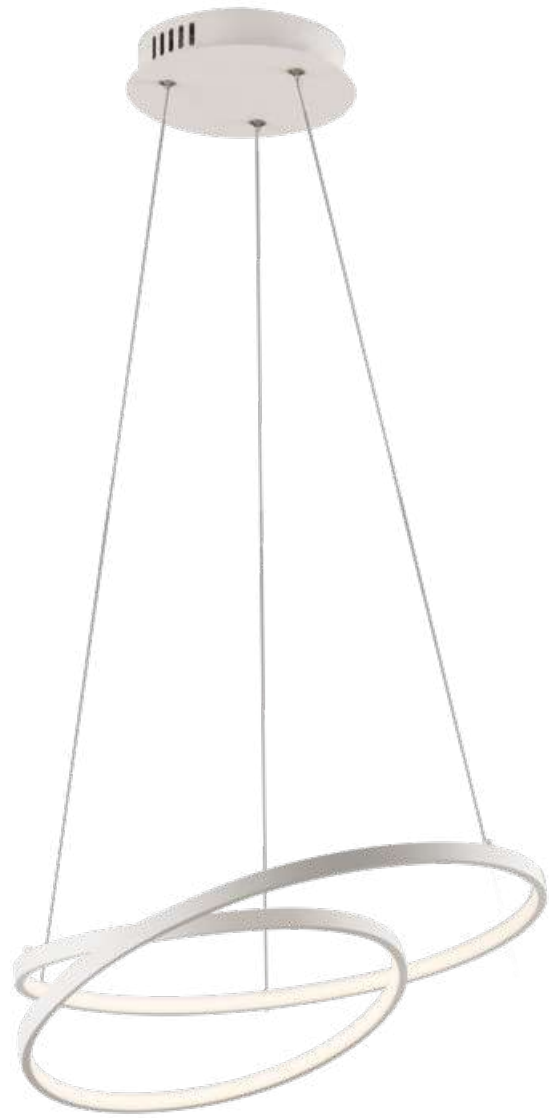

Lieve

Collezione con struttura in alluminio bianco oro o nero gofrato con diffusore in silicone

Collection with aluminum structure in embossed white, gold or black finish with silicon diffuser