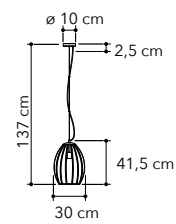

# Chester

Collezione in vetro e ottone Glass and brass collection

LUCE ambiente Design®

I-CHESTER-L  
8031414863129

1xE27

I-CHESTER-XL  
8031414863136

1xE27

I-CHESTER-M  
8031414863112