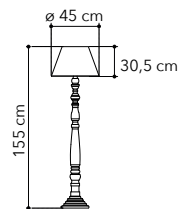

Boutique Bourlesque

Collezione in legno naturale e
paralume in tessuto

*Collection in natural wood
with fabric shade*

I-BOUTIQUE/PT
8031440359849
variante legno - wood colour

I-BOURLESQUE/PT
8031440359870
variante bianca - white colour

1xE27