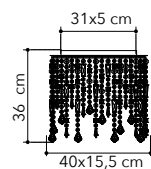

I-BREEZE/PL3
8031432921207

3xE14