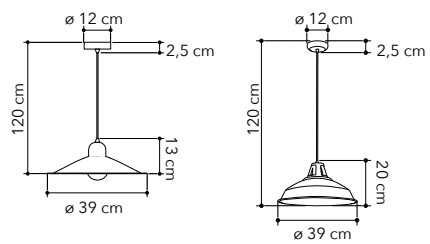

Orleans - Bogotà

LUCE ambiente Design®

Collezione in metallo oro antichizzato cavo in tessuto ocrato verde antichizzato cavo in tessuto nero

Metal collectio antiqued gold with ocher fabric cable or antiqued green with black fabric cable.

○○○

I-ORLEANS/S1
8031440311625

1xE27

I-BOGOTA/S1
8031440311601

1xE27