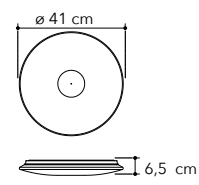

Kaos

Collezione in PC bianco con bordo interno diamantato e diffusore in acrilico bianco satinato Sistema cambio temperatura colore con interruttore interno.

White PC structure collection with diamonded internal frame with acrylic satin white diffuser Change color temperature system with internal switch.

I-KAOS-PL50
8031414886227
LED 40W
4125 Lm

I-KAOS-PL40
8031414886234
LED 24W
2460 Lm