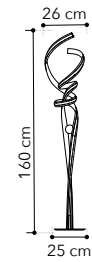

LED-MYSTRAL-PT
8031414868636
LED 36W
2160 Lm 4000K ●
Dimming