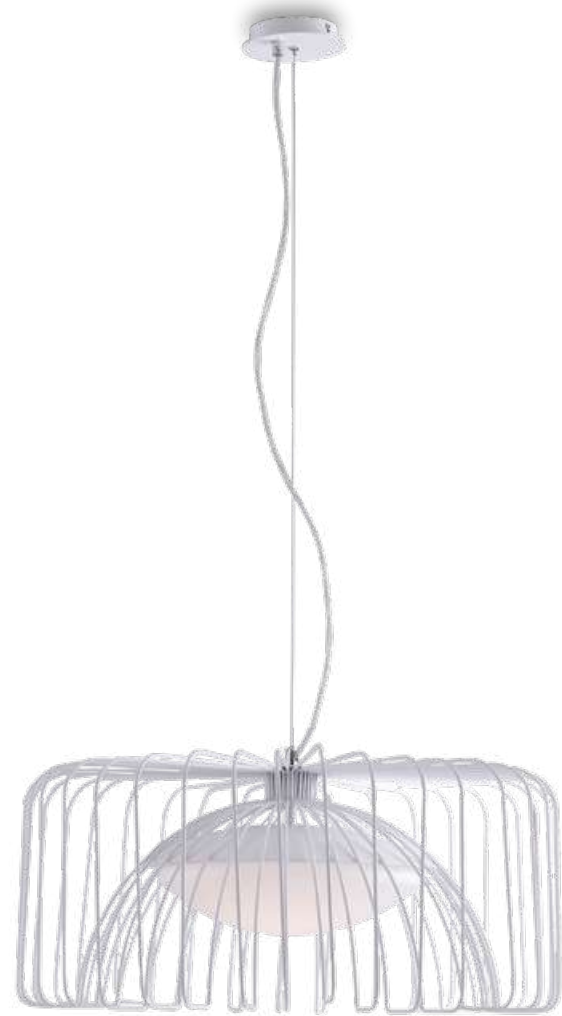

# Cougar

Collezione con struttura in fili di metallo nei colori nero o bianco matto, diffusore opale

Collection with structure in metal wire in black or white matt color, opal diffuser

○○○

120°

**LED-COUGAR-NERO**  
8031440362603  
variante nera - black colour  
**LED 24W**  
1920 Lm 4000K ●