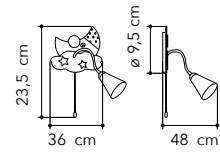

Sogno

Collezione in metallo ed acrilico

Metal and acrylic collection

K-SOGNO/AP
8031427911152
1xE14

Fatina

Collezione in metallo con diffusore in pvc

Metal collection with pvc diffuser