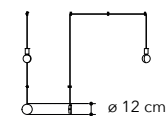

I-HABITAT-PL3 NER
8031414869633

3xE27 12 PCS INCL

cavo regolabile
adjustable cable
500 cm