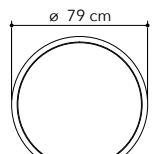

Plafoniera a in acrilico effetto
polvere di stelle

Acrylic ceiling lamp stardust
finish

12 cm

I-EGO-PL80-INT
8031414863631
LED 60W
4960-4980-5000 Lm
Dimming
2700 6500K