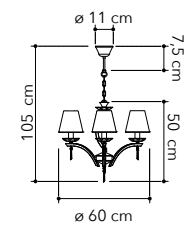

I-ORCHESTRA/3
8031423811104
3xE14