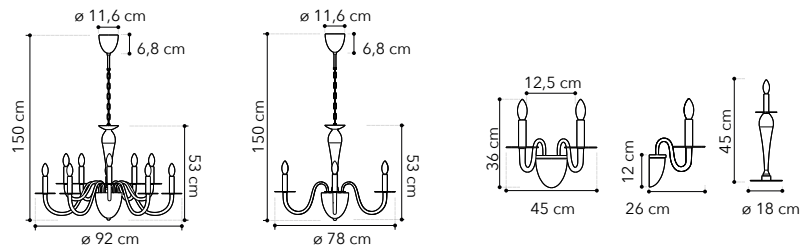

# Armstrong

Collezione in metallo nero satinato *Collection satin black metal*

○○○

- |   |   |   |  |
|---|---|---|--|
| I-ARMSTRONG/10 NER<br>8031414863051<br>10xE14 | I-ARMSTRONG/6 NER<br>8031414863068<br>6xE14 | I-ARMSTRONG/AP2 NER<br>8031414863075<br>1xE14 | I-ARMSTRONG/L1 NER<br>8031414863082<br>1xE14 |
|---|---|---|--|