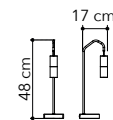

I-SPIDER-L
8031414869572

1xG9