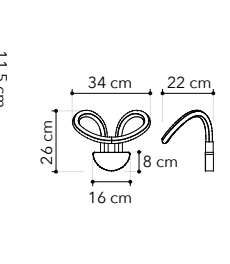

LED-HEAVEN-AP
8031414873463
LED 20W
1710 Lm 4000K ●

LED-HEAVEN-PL50
8031414873517
LED 60W
4810 Lm 4000K ●