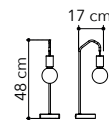

I-HABITAT-L NER
8031414869527

1xE27