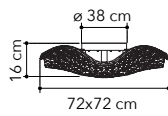

Rumba

Collezione in metallo cromo con cristalli K9 trasparenti e ambra

Chrome metal collection with K9 transparent and amber crystal

I-RUMBA/PL72
8031434331219

9xG9