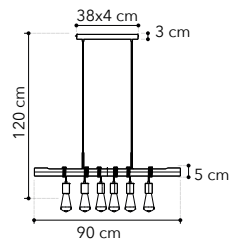

# Arizona

Collezione in legno colore pino con struttura in metallo bianco matto  
 Pine wood collection with matt white structure

○○○

I-ARIZONA-S6  
8031414872077

6xE27

I-ARIZONA-PL3  
8031414872060

3xE27

I-ARIZONA-AP1  
8031414872022