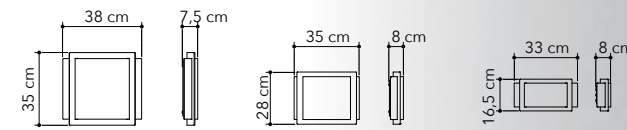

I-RIGHE/PL40
8031422941109

3xE27

I-RIGHE/PL30
8031423061103

2xE27

I-RIGHE/AP
8031421771080

1xE27