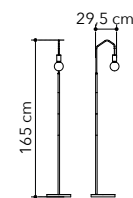

I-HABITAT-PT NER
8031414869534

1xE27