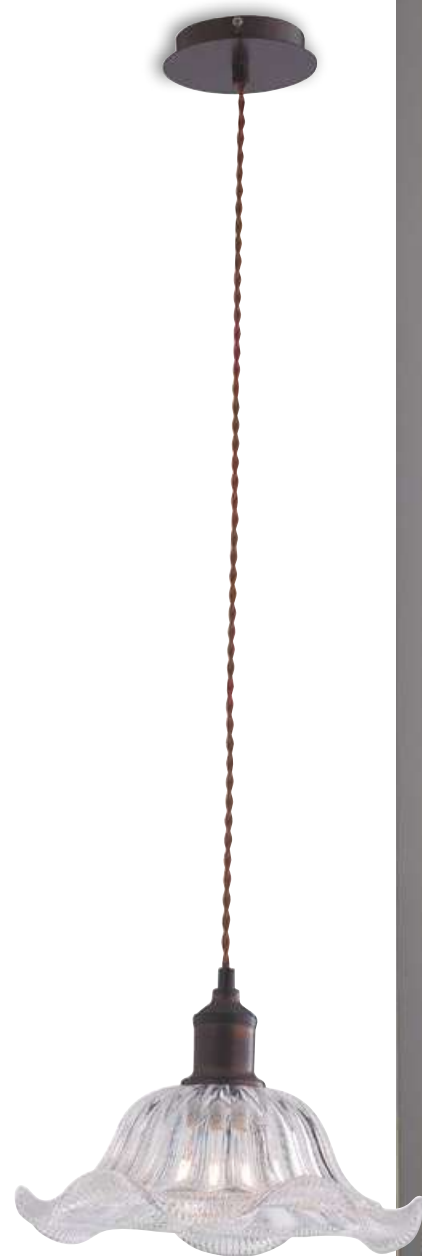

Kansas

Sospensione con vetro trasparente con cavo intrecciato in tessuto marrone

Clear glass pendent lamp brown with twisted fabric cable