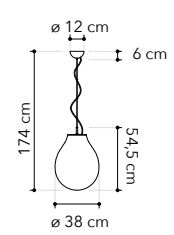

I-AZUMA-S38
8031414874569
3xE27 LED