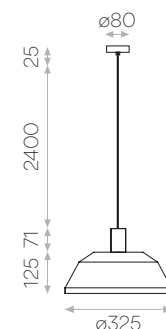

GARY

	RAL 1013	Blanco Perla Oyster White	SKU C390732BB
	RAL 9005	Negro Intenso Jet Black	SKU C390732BN
	RAL 5007	Azul Brillante Brilliant Blue	SKU C390732BAZ
	RAL 7033	Gris tráfico B Traffic Grey B	SKU C390732BGR
	RAL 1002	Amarillo Arena Sand Yellow	SKU C390732BMA

Aluminio - Aluminium

ACABADOS/FINISHES

Florón: Negro Texturado - Cable: Negro Textil
Canopy: Textured Black - Cable: Fabric Black

MATERIAL/MATERIAL

Metal / Aluminium
Metal / Aluminium

1xE27 IP20