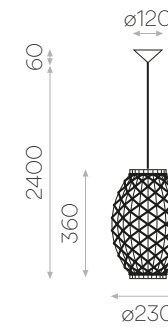

COIMBRA

Fibra Natural/Negro
Natural Fiber/Black
Jacinto Acuático Seco/
Metal/Cable Textil
Dried Water Hyacinth/
Metal/Fabric Cable

SKU
C392925NA

1xE27

Hecho a mano Handmade