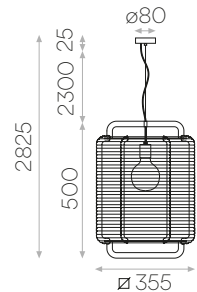

MATERIAL/MATERIAL
Polipropileno - Metal
Polypropylene - Metal

1xE27 IP20

CORDA - M

Negro/Negro
Black/Black

SKU
C39013NN

Arena/Negro
Sand/Black

SKU
C39013NAR

Verde Alga/Negro
Green Algae/Black