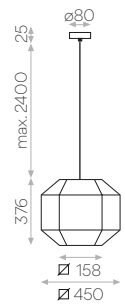

BAUHAUS - L

SKU C39176BLI

MATERIAL/MATERIAL
 Algodón/Lino - Metal
 Cotton/Linen - Metal

1xE27 IP20

BAUHAUS - M

SKU C39174ARLI

BAUHAUS - L

SKU C39176ARLI