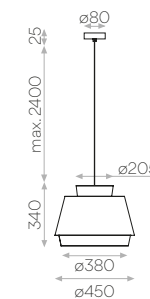

ASPEN - M

SKU C39164BLI

ACABADOS/FINISHES
Pantalla: Blanco/Lino - Florón: Negro Texturado - Cable: Negro Textil
Shade: White/Linen - Canopy: Textured Black - Cable: Fabric Black

ASPEN - L

SKU C39166BLI