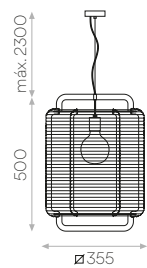

CORDA - M
SKU C39013NN

CORDA - L
SKU C39015NN