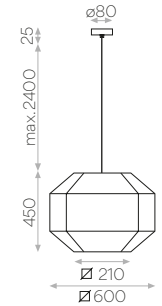

MATERIAL/MATERIAL
Algodón/Lino - Metal
Cotton/Linen - Metal

1xE27 IP20