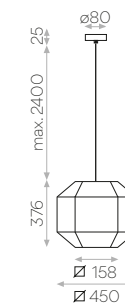

BAUHAUS - M

SKU C39174VELI

ACABADOS/FINISHES
Pantalla: Verde/Lino - Florón: Negro Texturado - Cable: Negro Textil
Shade: Green/Linen - Canopy: Textured Black - Cable: Fabric Black

BAUHAUS - L

SKU C39176VELI