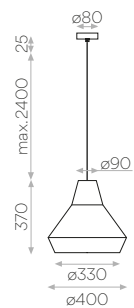

MODENA - M

SKU C39154VELI