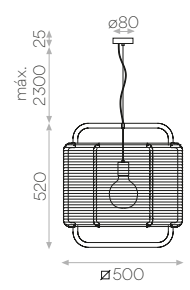

CORDA - L

SKU C39015NAR