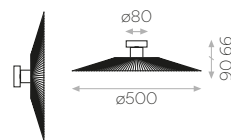

SKU C39135NAL

SKU C39137NAL

Aplique & Plafón
Wall & Ceiling

PAMELA - M

PAMELA - L

- Negro/Negro
Black/Black
- Arena/Negro
Sand/Black
- Alga/Negro
Algae/Black

SKU A39135NN

SKU A39137NN