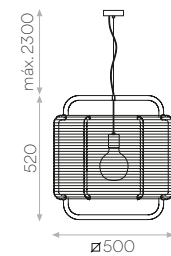

CORDA - L
SKU C39015NN

ACABADOS/FINISHES

Pantalla: Verde Alga/Negro texturado - *Florón:* Negro Texturado - *Cable:* Negro Textil
Shade: Green Algae/Textured Black - *Canopy:* Textured Black - *Cable:* Fabric Black

MATERIAL/MATERIAL
Polipropileno - Metal
Polypropylene - Metal

1xE27 IP20