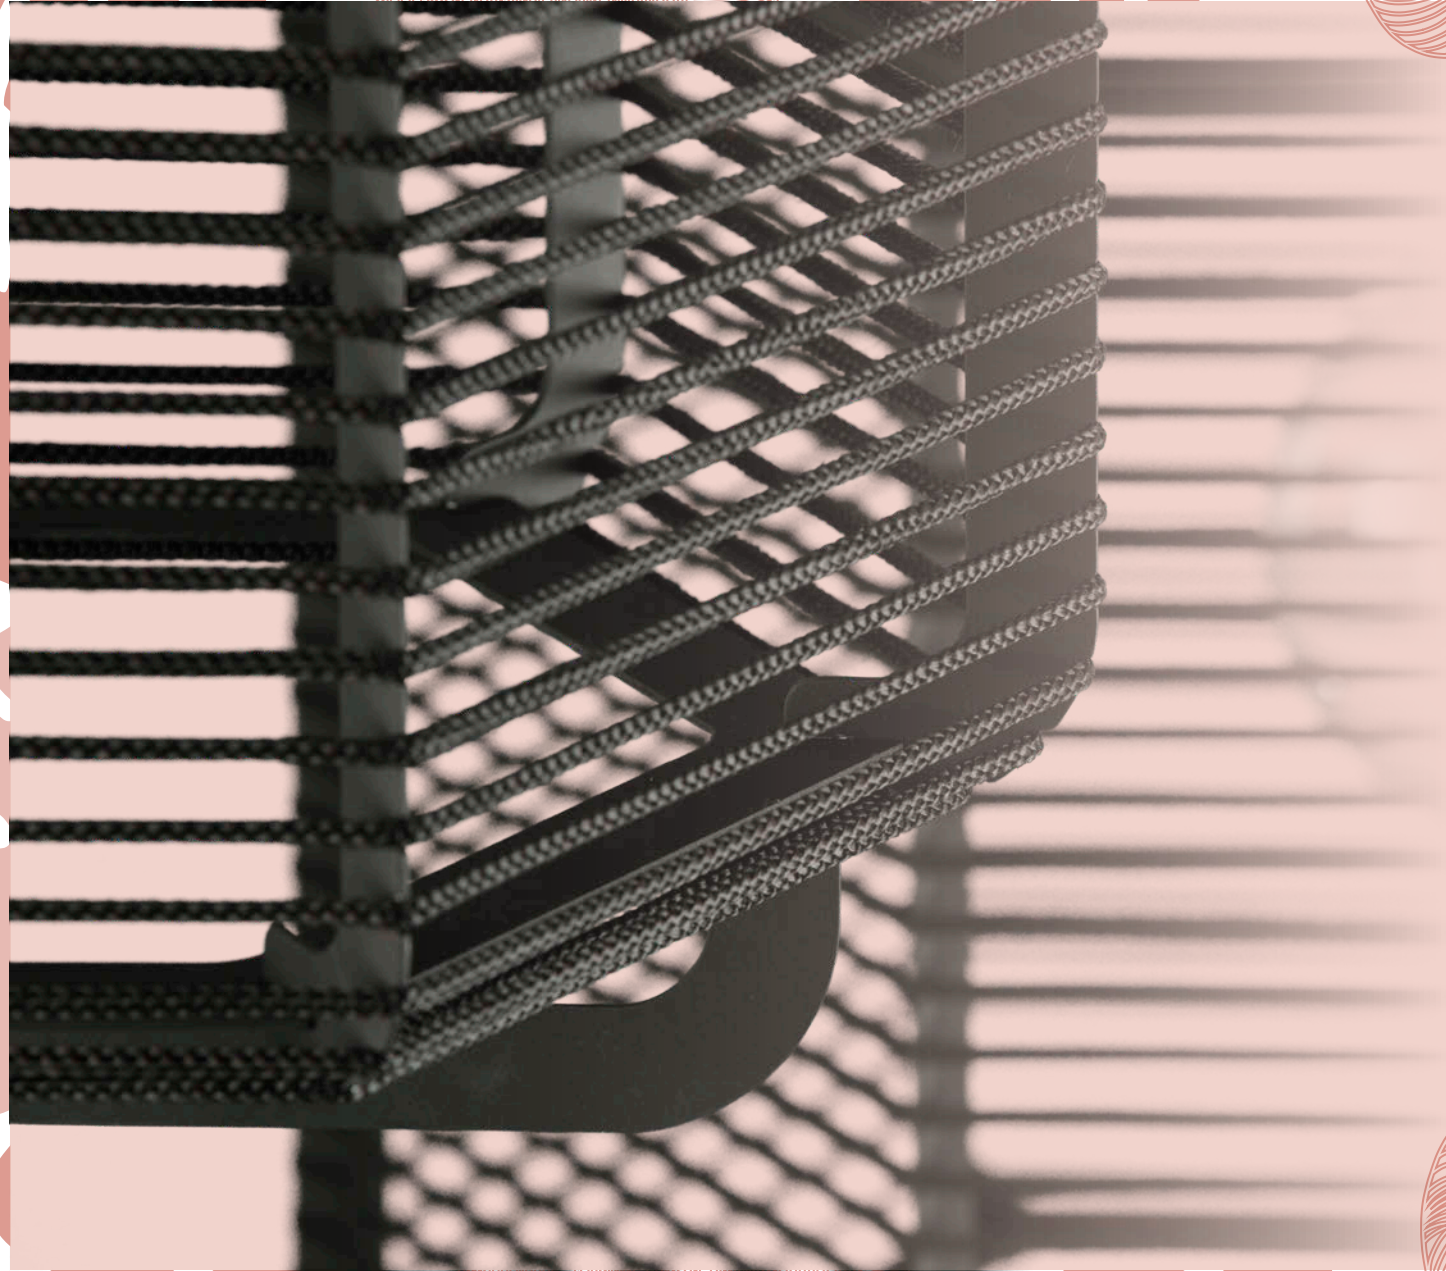

CUERDA
CORD