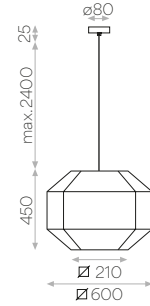

BAUHAUS - L

SKU C39176ARLI