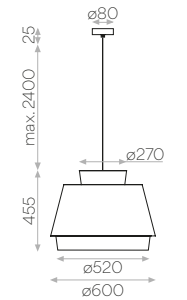

ASPEN - L

SKU C39166BLI

MATERIAL/MATERIAL
 Algodón/Lino - Metal
 Cotton /Linen - Metal

1xE27   IP20 

ASPEN - M

SKU C39164ARLI

ASPEN - L

SKU C39166ARLI