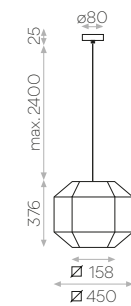

MATERIAL/MATERIAL

Algodón/Lino - Metal
Cotton /Linen - Metal

1xE27

BAUHAUS - M

SKU C39174BLI

ACABADOS/FINISHES
 Pantalla: Blanco/Lino - Florón: Negro Texturado - Cable: Negro Textil
 Shade: White/Linen - Canopy: Textured Black - Cable: Fabric Black