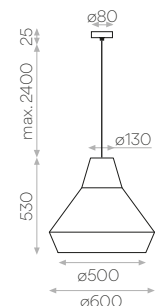

MATERIAL/MATERIAL
Algodón/Lino - Metal
Cotton /Linen - Metal

1xE27 IP20