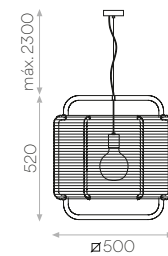

MATERIAL/MATERIAL

Polipropileno - Metal
 Polypropylene - Metal

1xE27   IP20 

CORDA - M

SKU C39013NAL

CORDA - L

SKU C39015NAL

ACABADOS/FINISHES