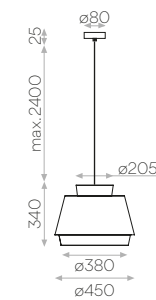

ASPEN - L

SKU C39166BLI

MATERIAL/MATERIAL
 Algodón/Lino - Metal
 Cotton /Linen - Metal

1xE27   IP20 

ASPEN - M

SKU C39164ARLI

ASPEN - L

SKU C39166ARLI