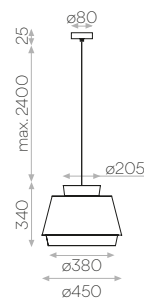

ASPEN - M

SKU C39164VELI