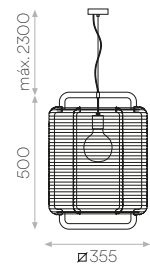

MATERIAL/MATERIAL

Polipropileno - Metal
 Polypropylene - Metal

1xE27   IP20 

CORDA - M

SKU C39013NAL

CORDA - L

SKU C39015NAL

ACABADOS/FINISHES