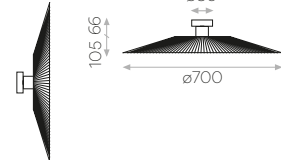

SKU C39135NAL

SKU C39137NAL

Aplique & Plafón
Wall & Ceiling

PAMELA - M

PAMELA - L

- Negro/Negro
Black/Black
- Arena/Negro
Sand/Black
- Alga/Negro
Algae/Black

SKU A39135NN

SKU A39137NN