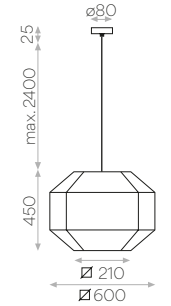

MATERIAL/MATERIAL
Algodón/Lino - Metal
Cotton /Linen - Metal

1xE27 IP20