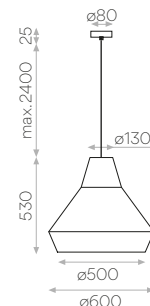

MODENA - L
SKU C39156BLI

MATERIAL/MATERIAL
 Algodón/Lino - Metal
 Cotton /Linen - Metal

1xE27 IP20

MODENA - M
SKU C39154ARLI

MODENA - L
SKU C39156ARLI

ACABADOS/FINISHES
Pantalla: Arena/Lino - Florón: Negro Texturado - Cable: Negro Textil
Shade: Sand/Linen - Canopy: Textured Black - Cable: Fabric Black