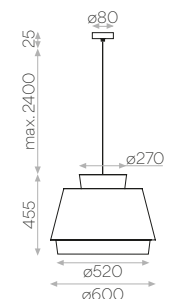

ASPEN - L

SKU C39166BLI

MATERIAL/MATERIAL
 Algodón/Lino - Metal
 Cotton /Linen - Metal

1xE27   IP20 

ASPEN - M

SKU C39164ARLI

ASPEN - L

SKU C39166ARLI