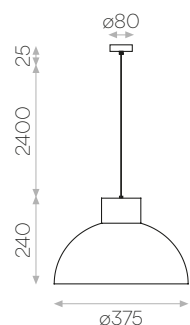

KRABI - L

	RAL 1013	Blanco Perla Oyster White	SKU C391039BB
	RAL 9005	Negro Intenso Jet Black	SKU C391039BN
	RAL 5007	Azul Brillante Brilliant Blue	SKU C391039BAZ
	RAL 7033	Gris tráfico B Traffic Grey B	SKU C391039BGR
	RAL 1002	Amarillo Arena Sand Yellow	SKU C391039BMA

Aluminio - Aluminium