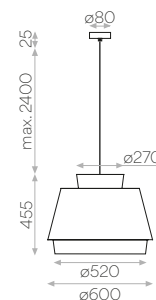

1xE27 IP20

ASPEN - M

SKU C39164VELI

ASPEN - L

SKU C39166VELI

ACABADOS/FINISHES

Pantalla: Verde/Lino - *Florón:* Negro Texturado - *Cable:* Negro Textil
Shade: Green/Linen - *Canopy:* Textured Black - *Cable:* Fabric Black