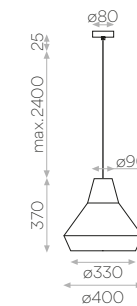

MODENA - M
SKU C39154BLI

ACABADOS/FINISHES
Pantalla: Blanco/Lino - *Florón:* Negro Texturado - *Cable:* Negro Textil
Shade: White/Linen - *Canopy:* Textured Black - *Cable:* Fabric Black

MODENA - L
SKU C39156BLI