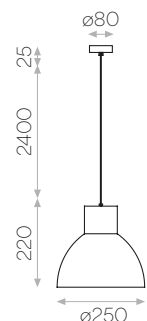

KRABI - S

	RAL 1013	Blanco Perla Oyster White	SKU C391025BB
	RAL 9005	Negro Intenso Jet Black	SKU C391025BN
	RAL 5007	Azul Brillante Brilliant Blue	SKU C391025BAZ
	RAL 7033	Gris tráfico B Traffic Grey B	SKU C391025BGR
	RAL 1002	Amarillo Arena Sand Yellow	SKU C391025BMA

Aluminio - Aluminium