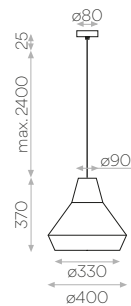

MODENA - L
SKU C39156BLI

MATERIAL/MATERIAL
 Algodón/Lino - Metal
 Cotton /Linen - Metal

1xE27 IP20

MODENA - M
SKU C39154ARLI

MODENA - L
SKU C39156ARLI

ACABADOS/FINISHES
Pantalla: Arena/Lino - Florón: Negro Texturado - Cable: Negro Textil
Shade: Sand/Linen - Canopy: Textured Black - Cable: Fabric Black