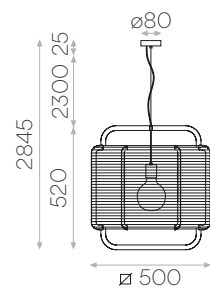

CORDA - M

Negro/Negro
Black/Black

SKU
C39013NN

Arena/Negro
Sand/Black

SKU
C39013NAR

Verde Alga/Negro
Green Algae/Black

SKU
C39013NAL

ACABADOS/FINISHES

Florón: Negro Texturado - Cable: Negro Textil
Canopy: Textured Black - Cable: Fabric Black

1xE27

CORDA - L

Negro/Negro
Black/Black

SKU
C39015NN

Arena/Negro
Sand/Black

SKU
C39015NAR

Verde Alga/Negro
Green Algae/Black

SKU
C39015NAL

MATERIAL/MATERIAL

Polipropileno - Metal
Polypropylene - Metal

BOMBILLAS RECOMENDADAS RECOMMENDED BULBS

BOMBILLA LED 6W DECO TRANSPARENTE
DECO TRANSPARENT BULB 6W LED

SKU ACB62600

(Otras bombillas / Other bulbs pag. 77)

BOMBILLA LED 14W
LED BULB 14W

SKU ACB62393

(Otras bombillas / Other bulbs pag. 77)

CUSTOMIZA LOS PRODUCTOS A TU GUSTO

Elige tu color y consúltanos

CUSTOMISE YOUR ITEMS AS YOU PREFER
Choose your colour and consult us.

PERSONNALISEZ LES PRODUITS À VOTRE GOÛT
Choisissez votre couleur et consultez-nous.

PERSONALIZZA I TUOI ARTICOLI COME PREFERISCI
Scegli il tuo colore e consultaci.

GESTALTEN SIE SELBST IHRE ARTIKEL NACH IHREN WÜNSCHEN
Wählen sie ihre Farbe und senden sie uns ihre Anfrage.

Productos personalizables a partir de 25 unidades

Customised items for MOQ of 25 units

Articles personnalisables à partir de 25 pièces

Prodotti personalizzabili a partire da 25 unità

Sonderanfertigungen bei einer Mindestbestellmenge von 25 Stück