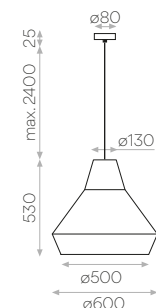

MATERIAL/MATERIAL
Algodón/Lino - Metal
Cotton /Linen - Metal

1xE27   IP20 

MODENA - M

SKU C39154VELI

MODENA - L

SKU C39156VELI

ACABADOS/FINISHES

Pantalla: Verde/Lino - Florón: Negro Texturado - Cable: Negro Textil
Shade: Green/Linen - Canopy: Textured Black - Cable: Fabric Black